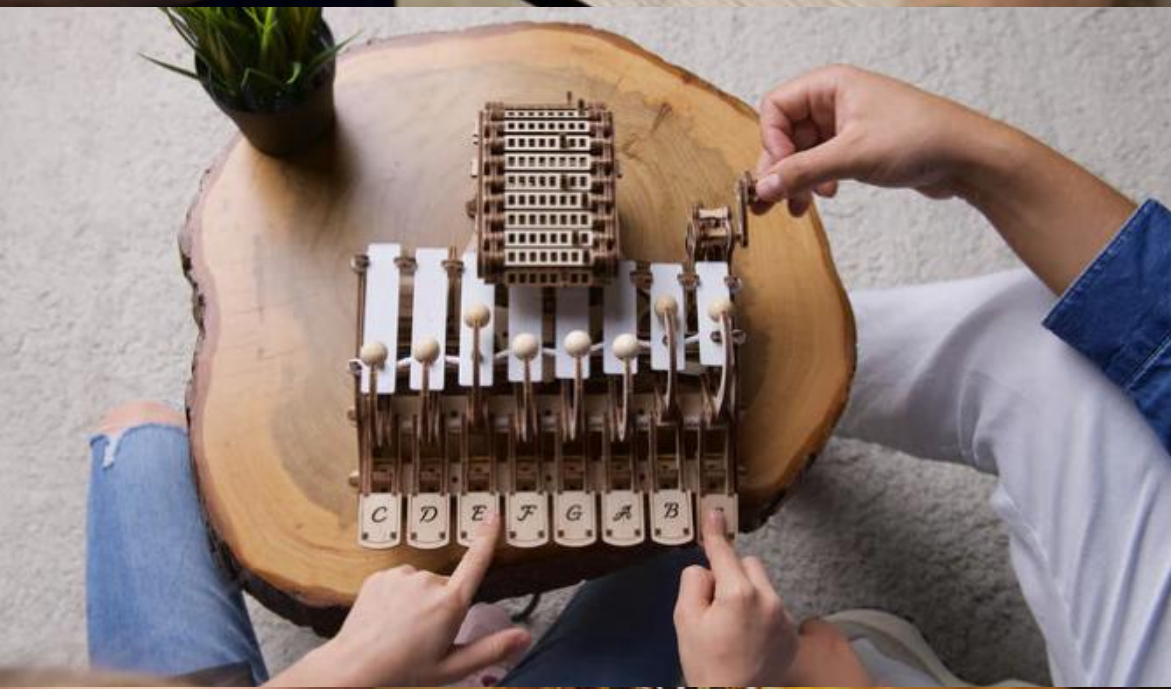

Mechanical Celesta

Ominaisuudet

- Tämä erityinen musiikkimalli on yksinkertaisempi versio pianolasta, ja siihen sisältyy piano-, soittorasias- ja ksylofonielementtejä.
- Instrumenttia voi soittaa kahdella tavalla: voit käyttää näppäimiä lyömällä metallilevyjä, jotka tuottavat musiikkinuotteja oktaavialueelta C:stä C:hen, tai voit "esiohjelmoida" instrumentin säveltämällä melodioita pianorullalle ja sitten soittamalla sen kääntämällä nuppia!
- Mekaanisen Celestan helppokäyttöisyyden ansiosta jopa pienin lapsi tai ne, joilla ei ole aiempaa musiikkitietämystä, voivat alkaa soittaa musiikkia lyömällä näppäimiä tai kääntämällä kampi tuottamaan esiohjelmoituja melodioita
- "Manuaalillassa" painettaessa näppäintä, vasara lyö levyn, ja vastaavan nuotin ääni kuuluu.

Mallin koko: 28*28.5*12 cm

Pakkauksen koko: 37.8*17*5 cm

Osien määrä: 573

Arvioitu kokoamis aika: 8 tuntia

Taso: Keskivaikea

89,90€