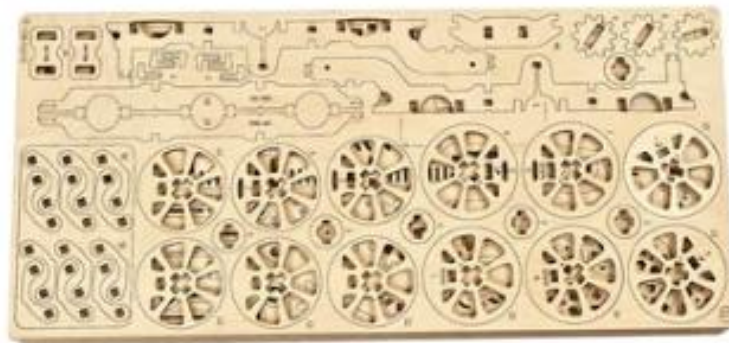

Steam locomotive tender

Ominaisuudet

- Pyörivät vaihteet, männät ja pyörät kuljettavat XIX-luvun tekniikan ruumiin ja sielun, ajalla jolloin veturit edustivat teknisen kehityksen valtavirtaa ja jolloin kehittyneet maat kävivät kovaa kilpailua höyrykoneiden rakentamisesta.
- Se on suuri malli, joka sisältää runsaasti yksityiskohtia,
- Massiivisen hammasryhmän avulla, tämä malli voi kulkea jopa 5 metrin etäisyydelle
- Etäisyys ja nopeus riippuvat suurimman 12 kuminauhamoottorin kierroksista.
- Moottori käynnistetään vivulla, joka sijaitsee lähellä kuljettajan ikkunaa.

Locomotiven koko: 31.5*10*12.5 cm
Tenderin koko: 16*9*11.5 cm
Pakkauksen koko: 37*17*4cm
Osien määrä: 443
Arvioitu kokoamis aika: 10-12 tuntia
Taso: Haastava

84,90€