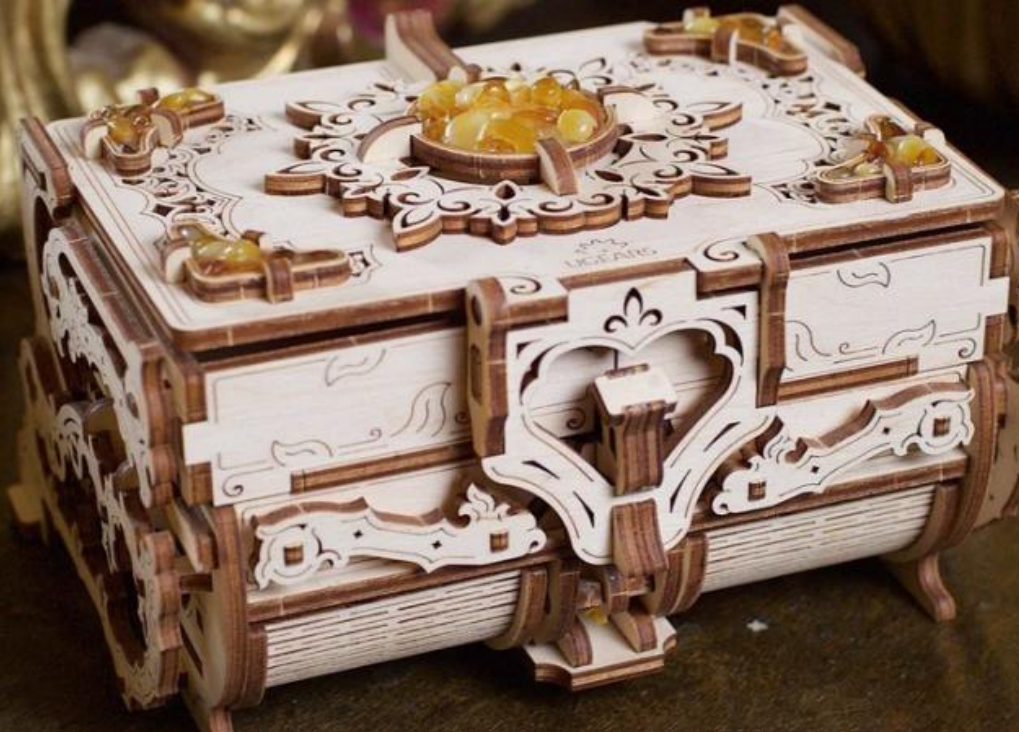

Mallin koko: (avattu/lukittu): 28\*22\*20 cm

/ 17.5\*14\*10 cm

Pakkauksen koko: 37.8\*17\*3.2 cm

Osien määrä: 189

Arvioitu kokoamis aika: 4 tuntia

Taso: Keskivaikea

**64,90€**