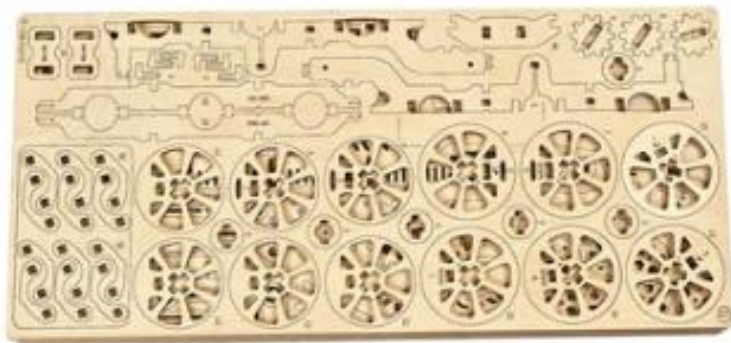

Harry Potter Tylypahkan juna

WIZARDING
WORLD

Harry Potter

Ominaisuudet

- Tässä kauniissa puisessa junassa on jousilla tehostettu veturi, hiilikärry, ja matkustajahytti jolla Harry, Ron ja Hermione taikafiguurit matkustavat.
- Viritä malli nupista, käännä Start/Stop kytkintä, ja katso miten veturi lähtee liikkeelle, ja sen rattaat kulkevat kiskoja pitkin.
- Se kulkee jopa 4 metriä junan ja matkustajahytin kanssa, tai 6 metriä pelkän veturin kanssa tasaisilla pinnoilla.
- Siinä tulee mukana myös kiskot ja Platform 9 3/4 pysäkki, jotta saat elegantin asetelman junasta esim. olohuoneen vitriinikaappiin.
- Tämä tee-se-itse malli on jäljennös "GWR 5972 Olton Hall" veturista jota käytetään J.K. Rowlingin Harry Potter sarjassa.

Mallin koko: 90.5*12.5*10 cm

Pakkauksen koko: 37.8*17*5 cm

Osien määrä: 504

Arvioitu kokoamisaika: 7 tuntia

Taso: Vaikea

99,90€