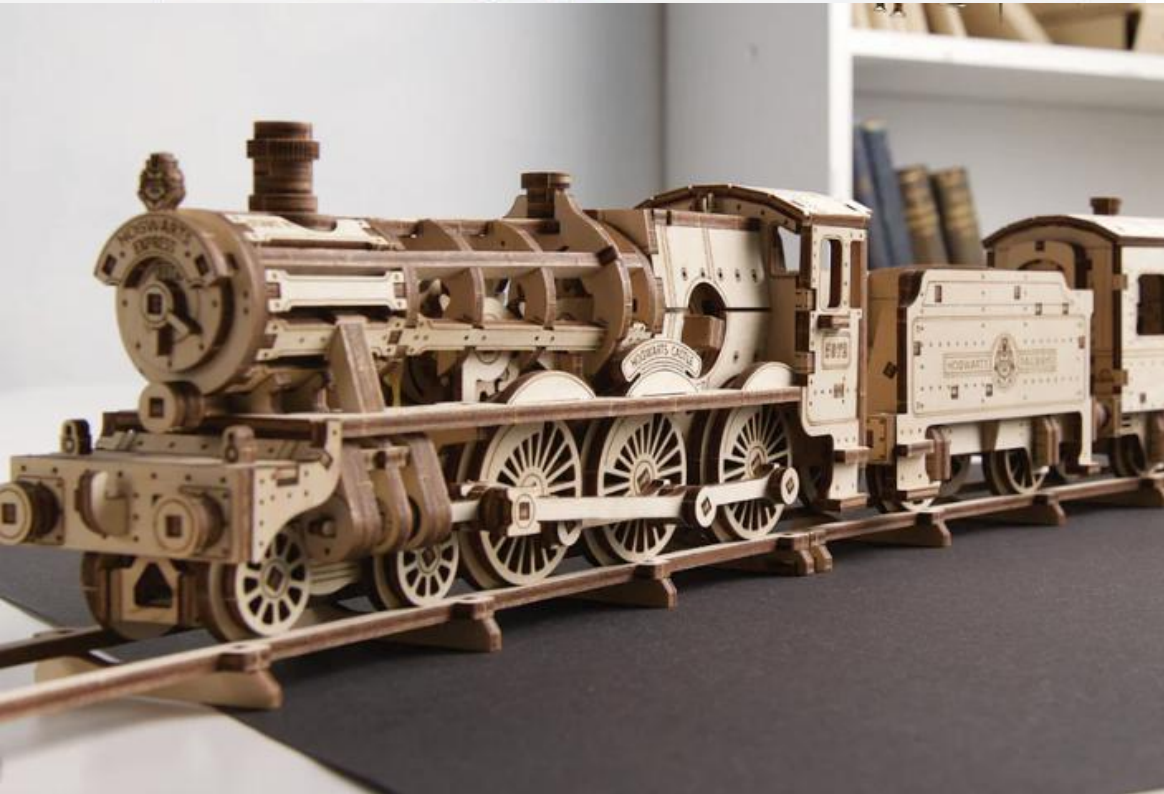

Mallin koko: 90.5\*12.5\*10 cm

Pakkauksen koko: 37.8\*17\*5 cm

Osien määrä: 504

Arvioitu kokoamisaika: 7 tuntia

Taso: Vaikea

**99,90€**