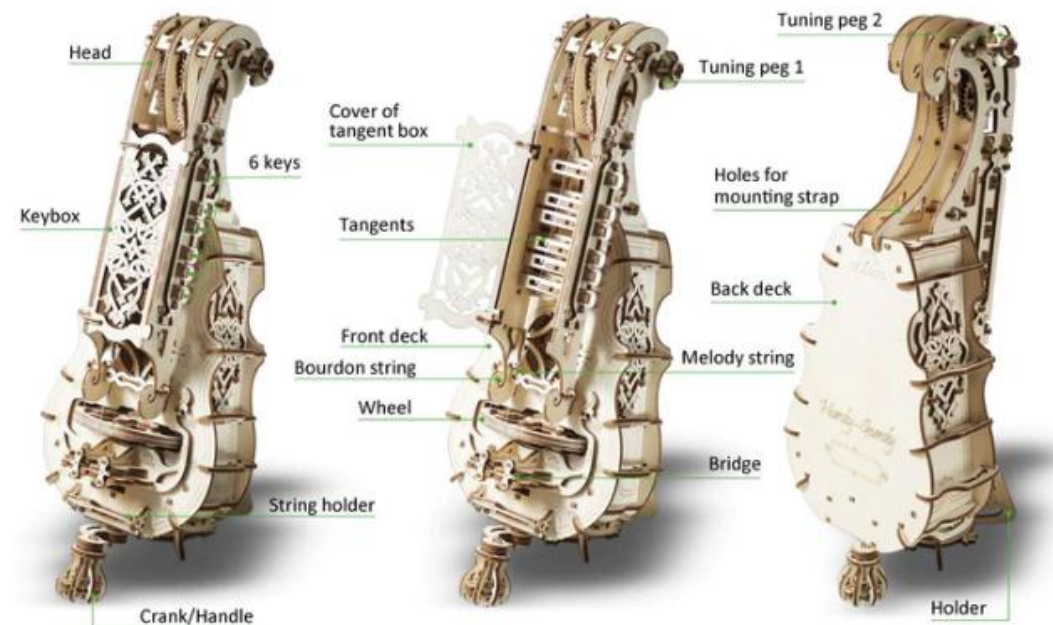

Hurdy-Gurdy

Ominaisuudet

- Kielisoitin, joka tuottaa säkkipilliä muistuttavan äänen käsin käännetyllä pyörällä
- Kelttien ja skandinaavisten keskiaikaisten käsityöläisten taiteen innoittaman
- Soittajan tarvitsee vain pyörittää kädensijaa toisella kädellä, aloittaakseen melodisien jousien sekä harmonisen bordunapillin äänen.

Tämän soittimen historia alkaa 1400-luvulla. Yksi varhaisimmista hurdy-gurdyn muodoista oli organistrum (kannettava urut) keskiaikaisessa Euroopassa.

"Siiman" (fishing line / fluorocarbon fiber fishing line) halkaisija 0,6 mm ja jännitysvoima 34 kg

Mallin koko: 40*16.5*22 cm

Pakkauksen koko: 37.8*17*5 cm

Osien määrä: 292

Arvioitu kokoamisaika: 4-5 tuntia

Taso: Keskivaikea

84,90€