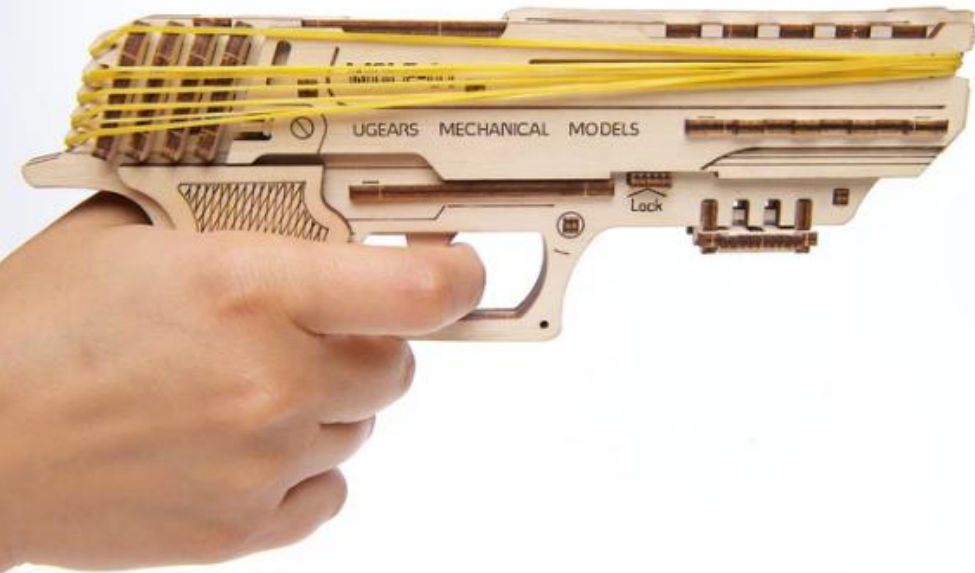

Wolf-01 pyssy

Ominaisuudet

- Yhdistelmä leikkimielistä ampumista ja turvallisuutta
- Wolf-01 ampuu kuminauhoja jopa 10-metrin etäisyydelle.
- Kulkee n. 3 metriä.
- Ampuu 60 X 1,5 mm kumilenkkejä
- Ei-toivottuja vahingonlaukauksia vastaan on kehitetty tehokas turvalukko.

Tekniset tiedot:

Kaliiberi: 1,5 X 60 mm

Piipun pituus: 230 mm

Kokonaiskorkeus: 130 mm

Paino: 390 g

Kapasiteetti: 5 kumilenkkiä

Ampumasäde: 10 m

Mallin koko: 230X130X30 mm

Pakkauksen koko: 370X170X30 mm

Osia : 62

Taso: helppo

Kokoomisaika: 1 h

29,90€