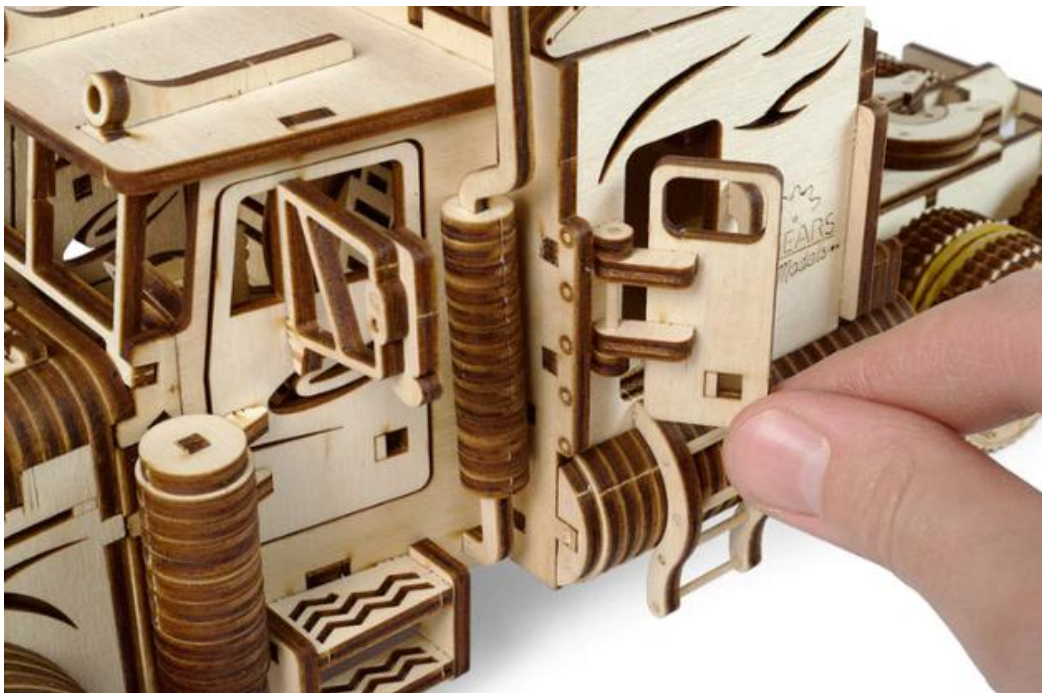

Mallin koko: 38*13.5*17.8 cm

Pakkauksen koko: 37.8*17*4.2 cm

Osien määrä: 541

Arvioitu kokoamisaika: 8-9 tuntia

Taso: Haastava

84,90€