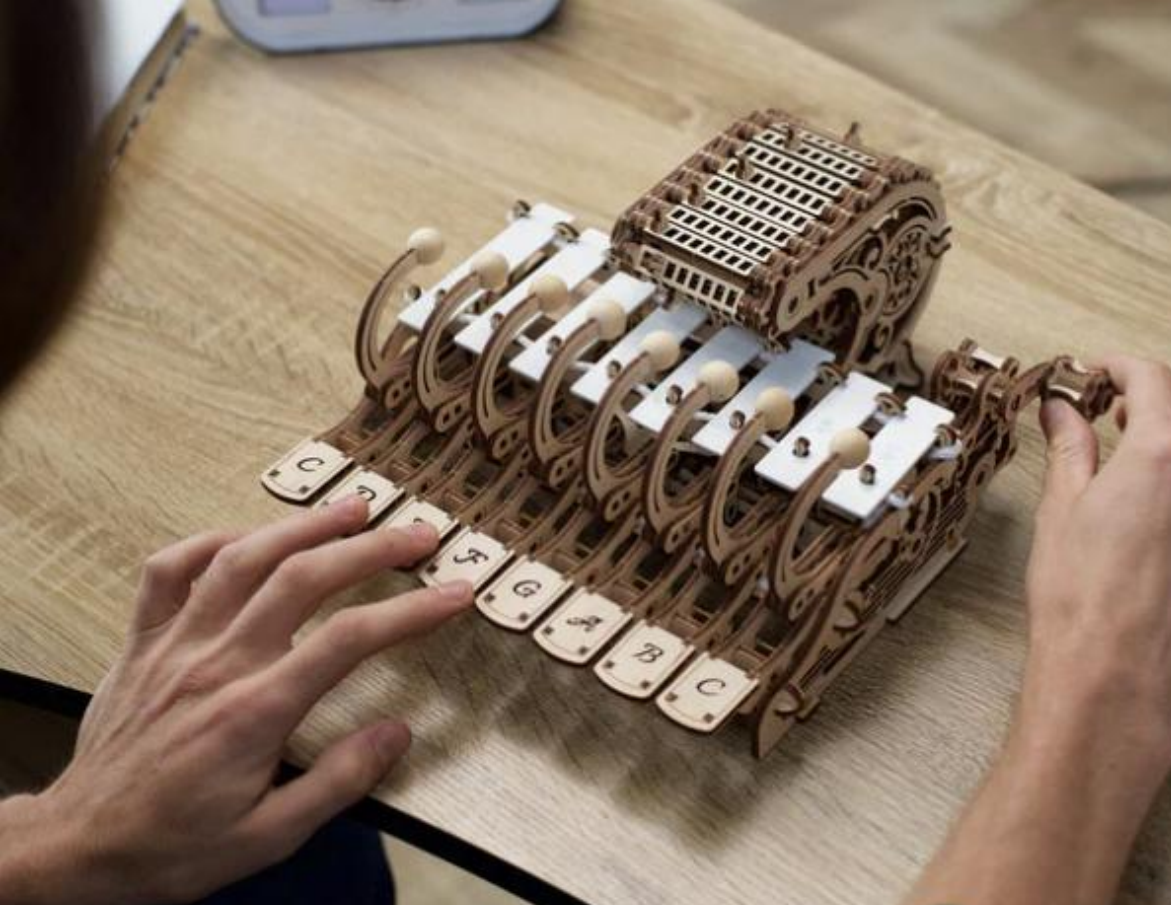

Mechanical Celesta

Ominaisuudet

- Tämä erityinen musiikkimalli on yksinkertaisempi versio pianolasta, ja siihen sisältyy piano-, soittorasias- ja ksylofonielementtejä.
- Instrumenttia voi soittaa kahdella tavalla: voit käyttää näppäimiä lyömällä metallilevyjä, jotka tuottavat musiikkinuotteja oktaavialueelta C:stä C:hen, tai voit "esiohjelmoida" instrumentin säveltämällä melodioita pianorullalle ja sitten soittamalla sen kääntämällä nuppia!
- Mekaanisen Celestan helppokäyttöisyyden ansiosta jopa pienin lapsi tai ne, joilla ei ole aiempaa musiikkitietämystä, voivat alkaa soittaa musiikkia lyömällä näppäimiä tai kääntämällä kampi tuottamaan esiohjelmoituja melodioita
- "Manuaalillassa" painettaessa näppäintä, vasara lyö levyn, ja vastaavan nuotin ääni kuuluu.

Mallin koko: 28*28.5*12 cm

Pakkauksen koko: 37.8*17*5 cm

Osien määrä: 573

Arvioitu kokoamis aika: 8 tuntia

Taso: Keskivaikea

89,90€