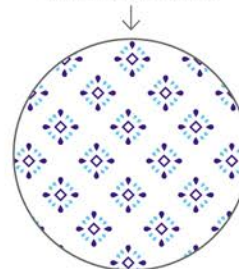

## >TELA poligal estampada

- > Poligal 144 hilos
- > 50% Algodón/50% Poliéster
- > Solidez en el color
- > Tela certificada
- > Tratamiento antipiling
- > Ancho de tela 1,6mt
- > Hecho en China

Cristal azul

Cristal verde

Cristal burdeo

Gato azul

Gato verde

Gato burdeo

Perla azul

Perla verde

Diamante azul