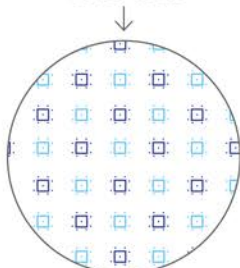

>TELA poligal estampada

- > Poligal 144 hilos
- > 50% Algodón/50% Poliéster
- > Solidez en el color
- > Tela certificada
- > Tratamiento antipiling
- > Ancho de tela 1,6mt
- > Hecho en China

Gato azul

Hotelería
y Spa

Ropa Clínica
y Hospitalaria

Insumos
Médicos

Ayudas
Técnicas

Textil
Super
desde 1965

Av. Dorsal 811, Recoleta, Santiago, Chile
t. +562 2 621 06 88 - t. +562 2 621 11 27
ventas@textilsuper.com - www.textilsuper.com