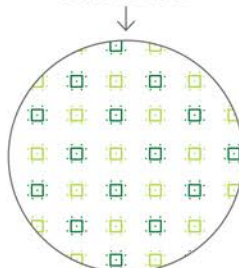

## >TELA poligal estampada

- > Poligal 144 hilos
- > 50% Algodón/50% Poliéster
- > Solidez en el color
- > Tela certificada
- > Tratamiento antipiling
- > Ancho de tela 1,6mt
- > Hecho en China

Cristal azul

Cristal verde

Cristal burdeo

Gato azul

Gato verde

Gato burdeo

Perla azul

Perla verde

Diamante azul