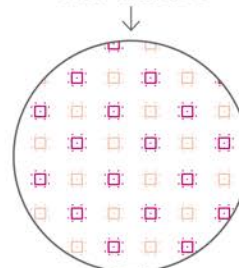

## >TELA poligal estampada

- > Poligal 144 hilos
- > 50% Algodón/50% Poliéster
- > Solidez en el color
- > Tela certificada
- > Tratamiento antipiling
- > Ancho de tela 1,6mt
- > Hecho en China

Cristal azul

Cristal verde

Cristal burdeo

Gato azul

Gato verde

Gato burdeo

Perla azul

Perla verde

Diamante azul