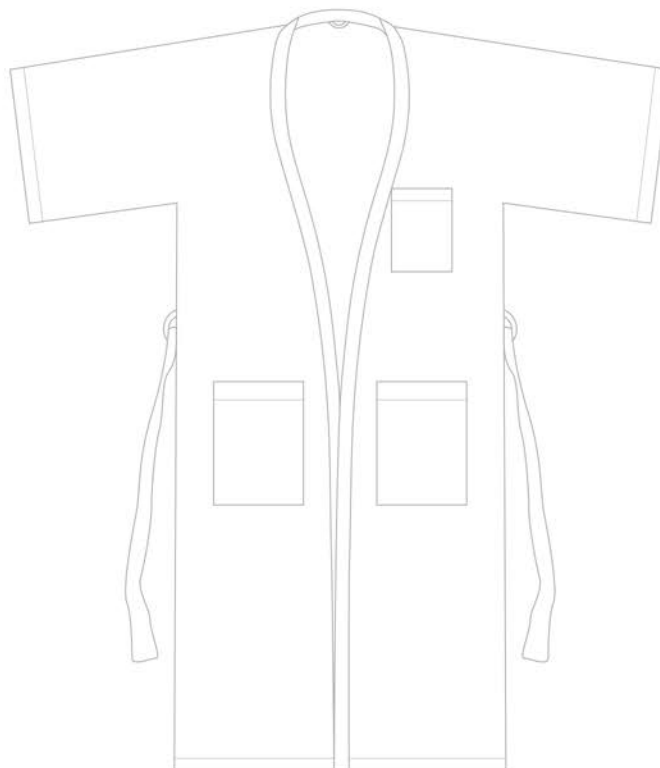

## >BATA WAFFLE 100% algodón

- > Bata tela waffle 3 bolsillos
- > 100% algodón
- > Personalizables con estampado y bordado
- > Talla única
- > Lazo cosido en espalda
- > Largo: 131cm

Hotelaria  
y Spa

Ropa Clínica  
y Hospitalaria