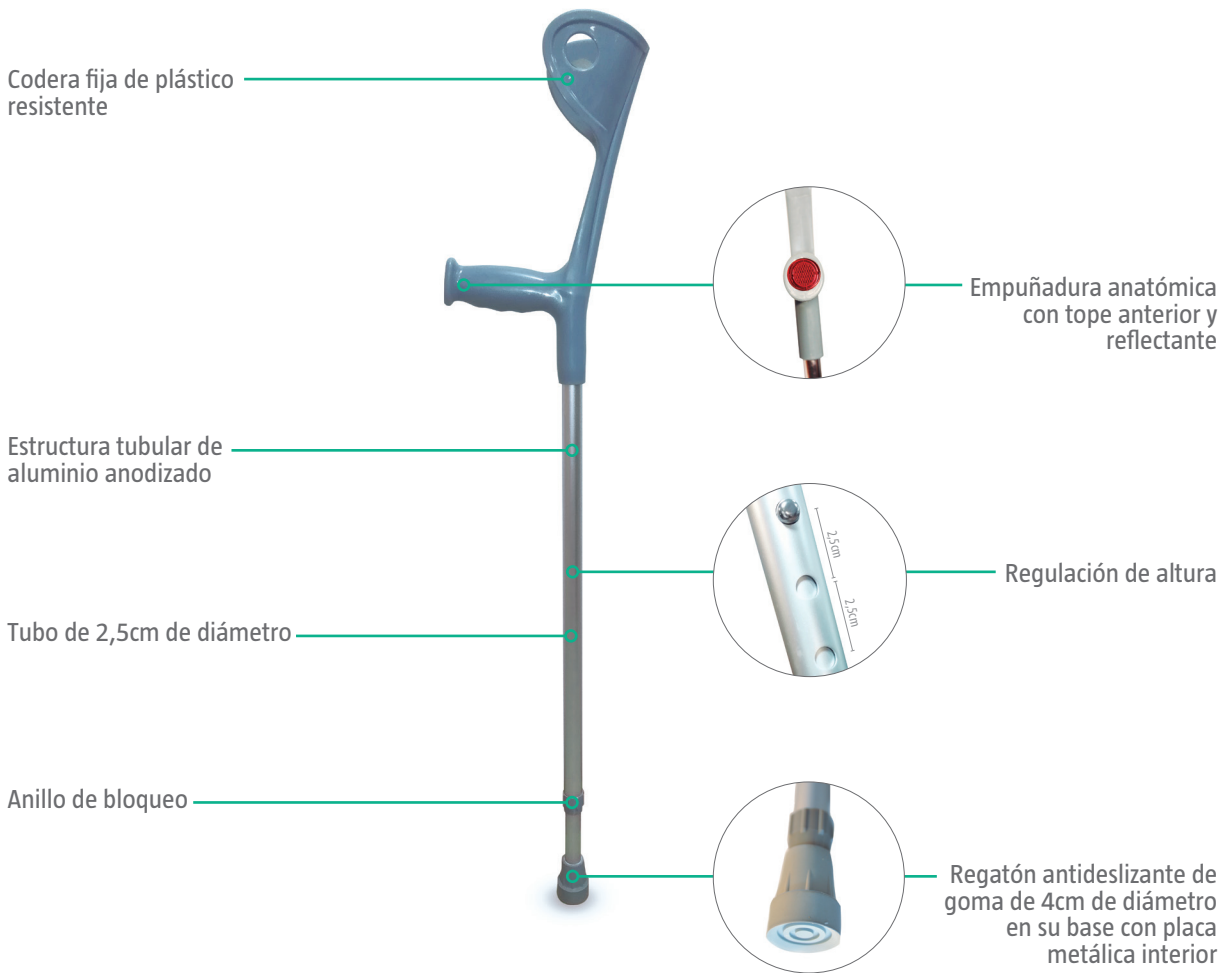

[BASTÓN]

CODERA FIJA

Cod. BJAAA

100x123 cm	77-100 cm	23 cm	540 gm	120 kg	20 unid.