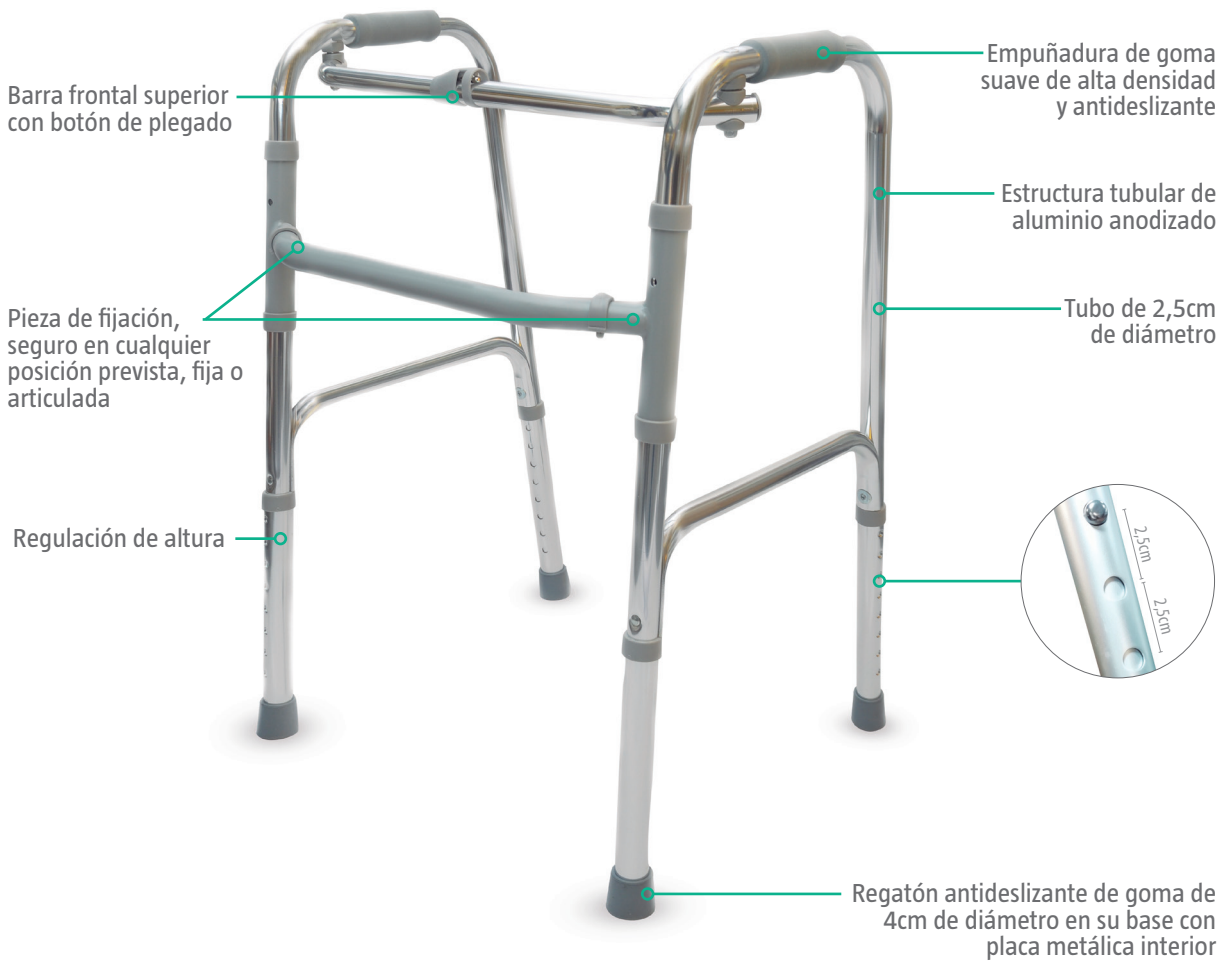

[ANDADOR DE PASEO] SIN RUEDAS

Cod. ASAAA

ANDADOR PLEGABLE

ANDADOR ARTICULADO

76-92 cm	51,5 cm	45 cm	11 cm	2,28 kg	120 kg máx.	4 unid.