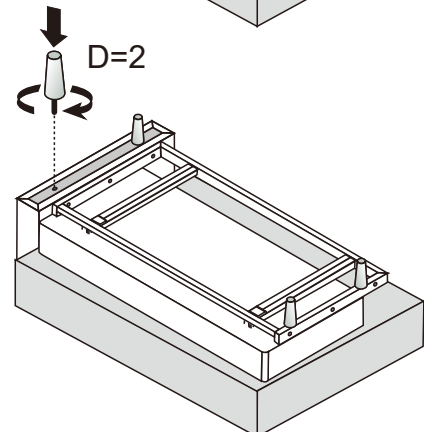

Assembly Instruction

Applicable product model :Marline

M8x75

A=9

Ø25

B=12

m8

C=3

D=6

E=2

Assembly Instruction

Sofa part

Štř-řŮ^&čř } ař

Ůř @Ů^&čř } ař

Step 1

Step 2

Step 3

Assembly Instruction

Chaise part

Š-Ů^&ā } æ

Üä @Ů^&ā } æ

Step 4

Step 5

Step 6