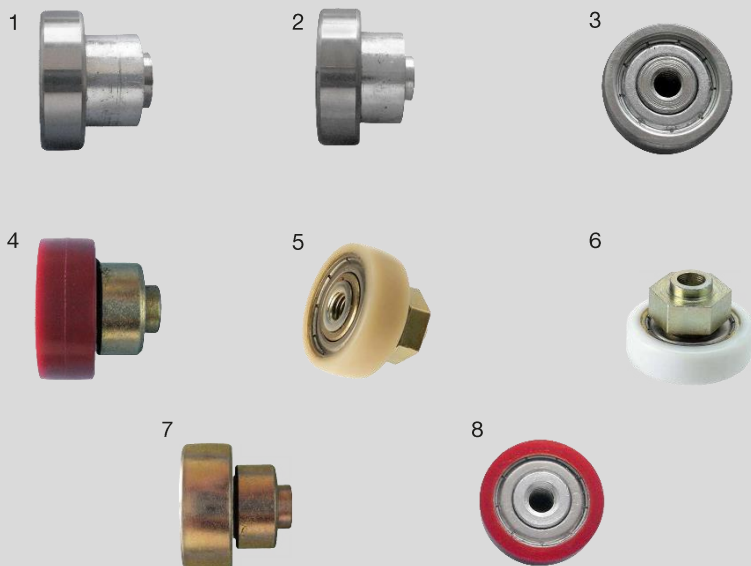

Role Tavan și Role Prelată