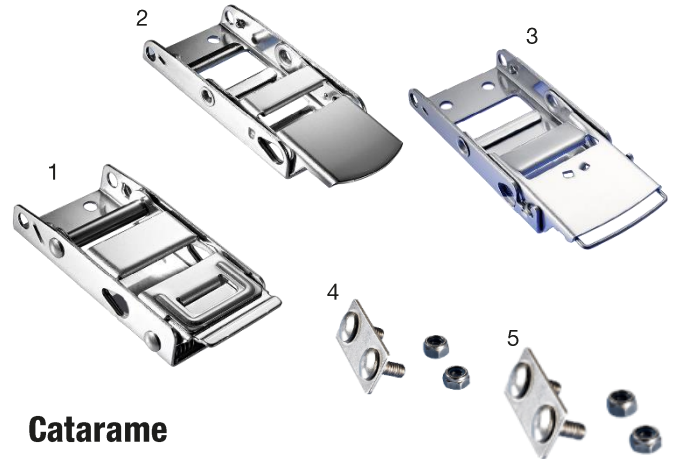

## Chingi Fixare

Produs	Nr.Articol
1 Chingă Fixare Prelată Zincat Gri M42 65CM	PRC132
2 Chingă Fixare Prelată Zincat Gri M42 85CM	PRC149
3 Chingă Fixare Prelată Zincat Negru M42 65CM	PRC130
4 Chingă Fixare Prelată Zincat Negru M42 85CM	PRC147
5 Chingă Fixare Prelată Inox Gri M42 65CM	PRC142
6 Chingă Fixare Prelată Inox Gri M42 85CM	PRC150
7 Chingă Fixare Prelată Inox Negru M42 65CM	PRC131
8 Chingă Fixare Prelată Inox Negru M42 85CM	PRC148
9 Chingă Fixare Prelată Zincat Gri M52 65CM	PRC145
10 Chingă Fixare Prelată Zincat Gri M52 85CM	PRC361
11 Chingă Fixare Prelată Zincat Negru M52 65CM	PRC143
12 Chingă Fixare Prelată Zincat Negru M52 85CM	PRC151
13 Chingă Fixare Prelată Inox Gri M52 65CM	PRC146
14 Chingă Fixare Prelată Inox Gri M52 85CM	PRC153
15 Chingă Fixare Prelată Inox Negru M52 65CM	PRC144
16 Chingă Fixare Prelată Inox Negru M52 85CM	PRC152

## Profile Întindere Prelată

Produs	Nr.Articol
1 Profil Întindere Prelată Tip AE	PRC190
2 Profil Întindere Prelată Tip BE	PRC191
3 Profil Întindere Prelată Tip DE	PRC192

## Bare Întindere Prelată

Produs	Nr.Articol
1 Bară întindere cu capăt pătrat Franz Miederhoff®	PRC158
2 Bară întindere prelată laterală Krone cu capăt pătrat D27	PRC307
3 Bară întindere prelată laterală Koegel cu capăt pătrat și mâner D27	PRC306
4 Bară întindere prelată laterală Schmitz cu capăt pătrat și mâner D28	PRC250
5 Bară întindere telescopică prelată laterală Schmitz cu capăt pătrat și mâner D28	PRC310
6 Bară întindere prelată laterală fără capăt D27 Franz Miederhoff®	PRC160
7 Bară întindere cu capăt rotund Franz Miederhoff®	PRC159
8 Bară întindere prelată laterală fără capăt D34 Franz Miederhoff®	PRC161
9 Bucșă / adaptor / bară întindere prelate	PRC364