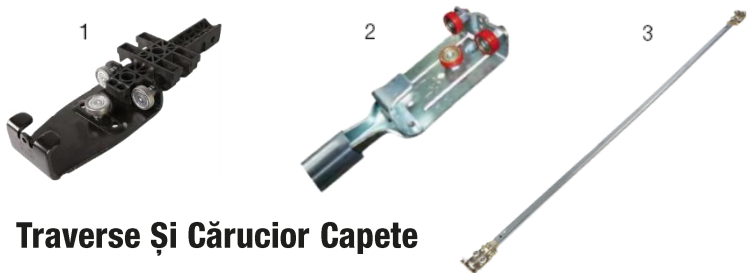

## Prelate Tavan

Tavane Schmitz, Krone, Kogel, Schwarzmuller și alte tipuri de semiremorci. Tavanele sunt fabricate cu materiale certificate.

Produs	Nr.Articol
1 Eco 620 gr / mp	PRC319
2 Standard 650 gr / mp	PRC320
3 OEM	PRC321
4 Inserție Întăritură Chingă Sudabilă 1300 Kg Tavan	PRC368

## Traverse Și Cărucior Capete

Produs	Nr.Articol
1 Cărucior capăt traversă cu Role Edscha	PRC270
2 Cărucior capăt traversă cu Role Schwarzmuller și Kogel	PRC290
3 Traversă cu Role Schmitz	PRC247

## Frânghie capăt tavan și accesorii

Produs	Nr.Articol
1 Frânghie capăt tavan 8mm (15m)	PRC314
2 Capăt cu cablu carabină 8mm	PRC72
3 Bridă rotativă cu arc și cap batant	PRC37