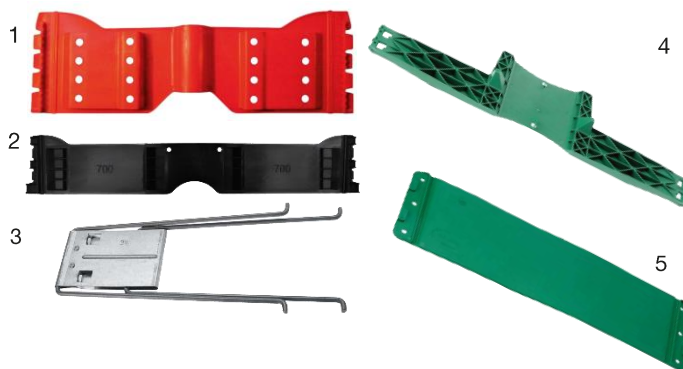

## Prelate Tavan

Tavane Schmitz, Krone, Kogel, Schwarzmuller și alte tipuri de semiremorci. Tavanele sunt fabricate cu materiale certificate.

Produs	Nr.Articol
1 Eco 620 gr / mp	PRC319
2 Standard 650 gr / mp	PRC320
3 OEM	PRC321
4 Inserție Întăritură Chingă Sudabilă 1300 Kg Tavan	PRC368

## Traverse Și Cărucior Capete

Produs	Nr.Articol
1 Cărucior capăt traversă cu Role Edscha	PRC270
2 Cărucior capăt traversă cu Role Schwarzmuller și Kogel	PRC290
3 Traversă cu Role Schmitz	PRC247

## Frânghie capăt tavan și accesorii

Produs	Nr.Articol
1 Frânghie capăt tavan 8mm (15m)	PRC314
2 Capăt cu cablu carabină 8mm	PRC72
3 Bridă rotativă cu arc și cap batant	PRC37

## Apărătoare ploaie semiremorcă

Produs	Nr.Articol
1 Apărătoare ploaie semiremorcă	PRC245
2 Șină fixare aluminiu pentru apărătoare ploaie	PRC244