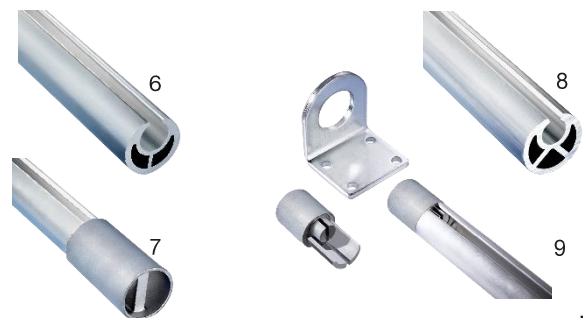

Chingi Fixare

Produs	Nr.Articol
1 Chingă Fixare Prelată Zincat Gri M42 65CM	PRC132
2 Chingă Fixare Prelată Zincat Gri M42 85CM	PRC149
3 Chingă Fixare Prelată Zincat Negru M42 65CM	PRC130
4 Chingă Fixare Prelată Zincat Negru M42 85CM	PRC147
5 Chingă Fixare Prelată Inox Gri M42 65CM	PRC142
6 Chingă Fixare Prelată Inox Gri M42 85CM	PRC150
7 Chingă Fixare Prelată Inox Negru M42 65CM	PRC131
8 Chingă Fixare Prelată Inox Negru M42 85CM	PRC148
9 Chingă Fixare Prelată Zincat Gri M52 65CM	PRC145
10 Chingă Fixare Prelată Zincat Gri M52 85CM	PRC361
11 Chingă Fixare Prelată Zincat Negru M52 65CM	PRC143
12 Chingă Fixare Prelată Zincat Negru M52 85CM	PRC151
13 Chingă Fixare Prelată Inox Gri M52 65CM	PRC146
14 Chingă Fixare Prelată Inox Gri M52 85CM	PRC153
15 Chingă Fixare Prelată Inox Negru M52 65CM	PRC144
16 Chingă Fixare Prelată Inox Negru M52 85CM	PRC152

Profile Întindere Prelată

Produs	Nr.Articol
1 Profil Întindere Prelată Tip AE	PRC190
2 Profil Întindere Prelată Tip BE	PRC191
3 Profil Întindere Prelată Tip DE	PRC192

Bare Întindere Prelată

Produs	Nr.Articol
1 Bară întindere cu capăt pătrat Franz Miederhoff®	PRC158
2 Bară întindere prelată laterală Krone cu capăt pătrat D27	PRC307
3 Bară întindere prelată laterală Koegel cu capăt pătrat și mâner D27	PRC306
4 Bară întindere prelată laterală Schmitz cu capăt pătrat și mâner D28	PRC250
5 Bară întindere telescopică prelată laterală Schmitz cu capăt pătrat și mâner D28	PRC310
6 Bară întindere prelată laterală fără capăt D27 Franz Miederhoff®	PRC160
7 Bară întindere cu capăt rotund Franz Miederhoff®	PRC159
8 Bară întindere prelată laterală fără capăt D34 Franz Miederhoff®	PRC161
9 Bucșă / adaptor / bară întindere prelate	PRC364

Catarame