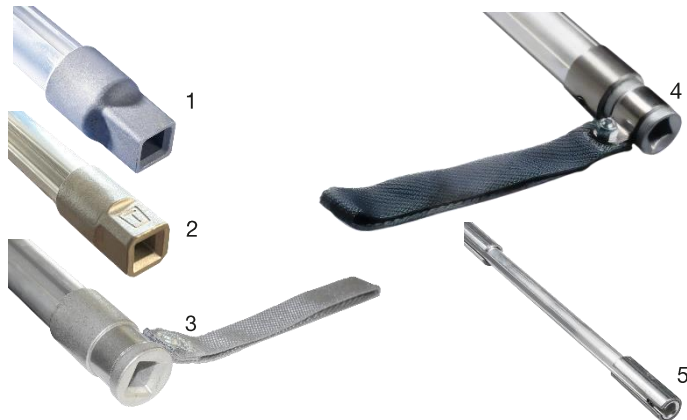

Bare Întindere Prelată

Produs	Nr.Articol
1 Bară întindere cu capăt pătrat Franz Miederhoff®	PRC158
2 Bară întindere prelată laterală Krone cu capăt pătrat D27	PRC307
3 Bară întindere prelată laterală Koegel cu capăt pătrat și mâner D27	PRC306
4 Bară întindere prelată laterală Schmitz cu capăt pătrat și mâner D28	PRC250
5 Bară întindere telescopică prelată laterală Schmitz cu capăt pătrat și mâner D28	PRC310
6 Bară întindere prelată laterală fără capăt D27 Franz Miederhoff®	PRC160
7 Bară întindere cu capăt rotund Franz Miederhoff®	PRC159
8 Bară întindere prelată laterală fără capăt D34 Franz Miederhoff®	PRC161
9 Bucșă / adaptor / bară întindere prelate	PRC364