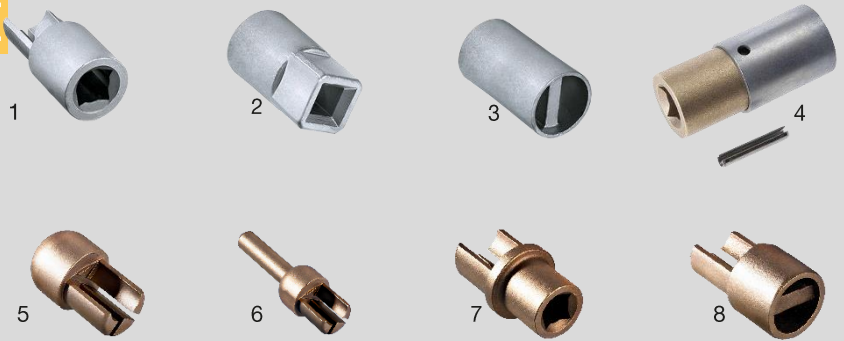

ACCESORIILE POTRIVITE LA UN CLICK DISTANȚĂ