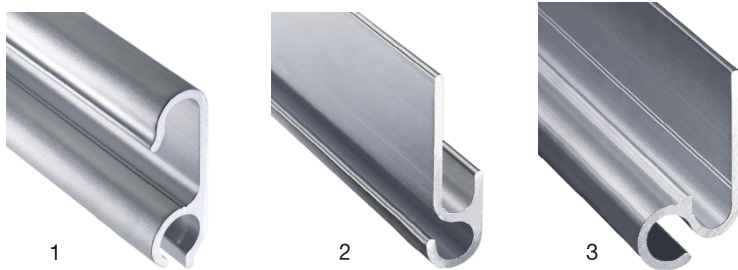

Chingi Fixare

Produs	Nr.Articol
1 Chingă Fixare Prelată Zincat Gri M42 65CM	PRC132
2 Chingă Fixare Prelată Zincat Gri M42 85CM	PRC149
3 Chingă Fixare Prelată Zincat Negru M42 65CM	PRC130
4 Chingă Fixare Prelată Zincat Negru M42 85CM	PRC147
5 Chingă Fixare Prelată Inox Gri M42 65CM	PRC142
6 Chingă Fixare Prelată Inox Gri M42 85CM	PRC150
7 Chingă Fixare Prelată Inox Negru M42 65CM	PRC131
8 Chingă Fixare Prelată Inox Negru M42 85CM	PRC148
9 Chingă Fixare Prelată Zincat Gri M52 65CM	PRC145
10 Chingă Fixare Prelată Zincat Gri M52 85CM	PRC361
11 Chingă Fixare Prelată Zincat Negru M52 65CM	PRC143
12 Chingă Fixare Prelată Zincat Negru M52 85CM	PRC151
13 Chingă Fixare Prelată Inox Gri M52 65CM	PRC146
14 Chingă Fixare Prelată Inox Gri M52 85CM	PRC153
15 Chingă Fixare Prelată Inox Negru M52 65CM	PRC144
16 Chingă Fixare Prelată Inox Negru M52 85CM	PRC152

Profile Întindere Prelată

Produs	Nr.Articol
1 Profil Întindere Prelată Tip AE	PRC190
2 Profil Întindere Prelată Tip BE	PRC191
3 Profil Întindere Prelată Tip DE	PRC192