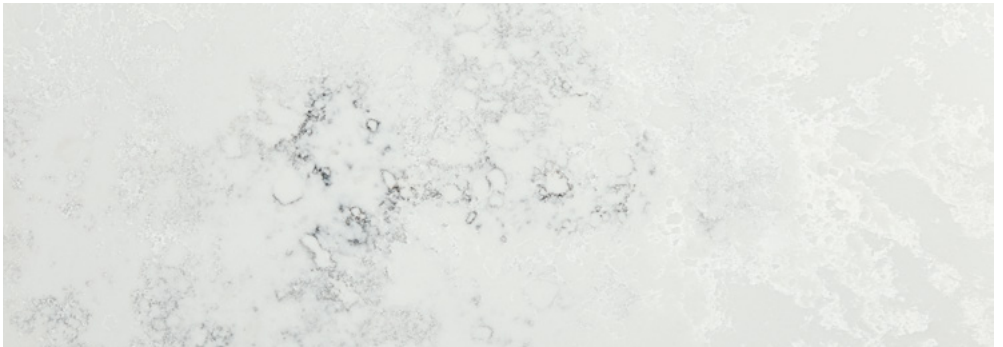

Monte Bianco [NEW](#)