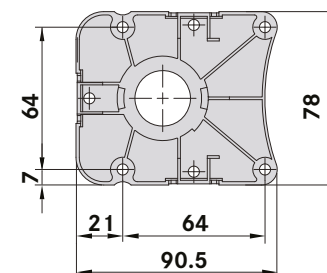

STELPOTEN EN TOEBEHOREN

nehl

www.maclean.pro

MACLEAN®

Verstel mogelijkheden stelpoten					
					
80 mm	100 mm	120 mm	150 mm	170 mm	200 mm

Stelpoten kunststof

Omschrijving	Hoogte	Verstelling	Kleur	Materiaal	Artikelnummer
Stelpoot 40	40 mm	33 - 45 mm	Zwart	ABS	500004
Stelpoot 60	60 mm	50 - 80 mm	Zwart	ABS	500006
Stelpoot 80	80 mm	70 - 100 mm	Zwart	ABS	500008
Stelpoot 100	100 mm	90 - 120 mm	Zwart	ABS	500010
Stelpoot 120	120 mm	110 - 140 mm	Zwart	ABS	500012
Stelpoot 140	140 mm	130 - 160 mm	Zwart	ABS	500014
Stelpoot 150	150 mm	140 - 170 mm	Zwart	ABS	500015
Stelpoot 170	170 mm	160 - 190 mm	Zwart	ABS	500017
Stelpoot 200	200 mm	190 - 220 mm	Zwart	ABS	500020

Stelpoten kunststof voor onder korpus

Omschrijving	Hoogte	Verstelling	Kleur	Artikelnummer
Stelpoot 30	30 mm	25 - 34 mm	Zwart	570021

Stelpoot verlengelement

Omschrijving	Lengte	Kleur	Artikelnummer
Stelpoot verlengelement	50 mm	Zwart	520005

Bevestigingsplaten schroef

Omschrijving	Afmeting	Kleur	Artikelnummer
Bevestigingsplaat met lippen	90.5 x 78 mm	Zwart	500051
Bevestigingsplaat zonder lippen	90.5 x 78 mm	Zwart	500058

Bevestigingsplaten drevel

Omschrijving	Afmeting	Kleur	Artikelnummer
Bevestigingsplaat 4 x 10.5 drevel	90.5 x 78 mm	Zwart	500050
Bevestigingsplaat 2 x 15 drevel	90.5 x 78 mm	Zwart	500053

Plintklem

Omschrijving	Kleur	artikelnummer
Plintklem	Zwart	520070
Klemhouder opschroefbaar	Zwart	310086