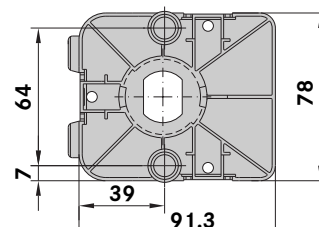

STELPOTEN EN TOEBEHOREN

nehl

www.maclean.pro

MACLEAN®

Verstel mogelijkheden stelpoten					
					
80 mm	100 mm	120 mm	150 mm	170 mm	200 mm

Stelpoten kunststof

Omschrijving	Hoogte	Verstelling	Kleur	Materiaal	Artikelnummer
Stelpoot 40	40 mm	33 - 45 mm	Zwart	ABS	500004
Stelpoot 60	60 mm	50 - 80 mm	Zwart	ABS	500006
Stelpoot 80	80 mm	70 - 100 mm	Zwart	ABS	500008
Stelpoot 100	100 mm	90 - 120 mm	Zwart	ABS	500010
Stelpoot 120	120 mm	110 - 140 mm	Zwart	ABS	500012
Stelpoot 140	140 mm	130 - 160 mm	Zwart	ABS	500014
Stelpoot 150	150 mm	140 - 170 mm	Zwart	ABS	500015
Stelpoot 170	170 mm	160 - 190 mm	Zwart	ABS	500017
Stelpoot 200	200 mm	190 - 220 mm	Zwart	ABS	500020

Stelpoten kunststof voor onder korpus

Omschrijving	Hoogte	Verstelling	Kleur	Artikelnummer
Stelpoot 30	30 mm	25 - 34 mm	Zwart	570021

Stelpoot verlengelement

Omschrijving	Lengte	Kleur	Artikelnummer
Stelpoot verlengelement	50 mm	Zwart	520005

Bevestigingsplaten schroef

Omschrijving	Afmeting	Kleur	Artikelnummer
Bevestigingsplaat met lippen	90.5 x 78 mm	Zwart	500051
Bevestigingsplaat zonder lippen	90.5 x 78 mm	Zwart	500058

Bevestigingsplaten drevel

Omschrijving	Afmeting	Kleur	Artikelnummer
Bevestigingsplaat 4 x 10.5 drevel	90.5 x 78 mm	Zwart	500050
Bevestigingsplaat 2 x 15 drevel	90.5 x 78 mm	Zwart	500053

Plintklem

Omschrijving	Kleur	artikelnummer
Plintklem	Zwart	520070
Klemhouder opschroefbaar	Zwart	310086