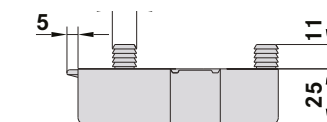

STELPOTEN EN TOEBEHOREN

nehl

www.maclean.pro

MACLEAN®

Verstel mogelijkheden stelpoten					
					
80 mm	100 mm	120 mm	150 mm	170 mm	200 mm

Stelpoten kunststof

Omschrijving	Hoogte	Verstelling	Kleur	Materiaal	Artikelnummer
Stelpoot 40	40 mm	33 - 45 mm	Zwart	ABS	500004
Stelpoot 60	60 mm	50 - 80 mm	Zwart	ABS	500006
Stelpoot 80	80 mm	70 - 100 mm	Zwart	ABS	500008
Stelpoot 100	100 mm	90 - 120 mm	Zwart	ABS	500010
Stelpoot 120	120 mm	110 - 140 mm	Zwart	ABS	500012
Stelpoot 140	140 mm	130 - 160 mm	Zwart	ABS	500014
Stelpoot 150	150 mm	140 - 170 mm	Zwart	ABS	500015
Stelpoot 170	170 mm	160 - 190 mm	Zwart	ABS	500017
Stelpoot 200	200 mm	190 - 220 mm	Zwart	ABS	500020

Stelpoten kunststof voor onder korpus

Omschrijving	Hoogte	Verstelling	Kleur	Artikelnummer
Stelpoot 30	30 mm	25 - 34 mm	Zwart	570021

Stelpoot verlengelement

Omschrijving	Lengte	Kleur	Artikelnummer
Stelpoot verlengelement	50 mm	Zwart	520005

Bevestigingsplaten schroef

Omschrijving	Afmeting	Kleur	Artikelnummer
Bevestigingsplaat met lippen	90.5 x 78 mm	Zwart	500051
Bevestigingsplaat zonder lippen	90.5 x 78 mm	Zwart	500058

Bevestigingsplaten drevel

Omschrijving	Afmeting	Kleur	Artikelnummer
Bevestigingsplaat 4 x 10.5 drevel	90.5 x 78 mm	Zwart	500050
Bevestigingsplaat 2 x 15 drevel	90.5 x 78 mm	Zwart	500053

Plintklem

Omschrijving	Kleur	artikelnummer
Plintklem	Zwart	520070
Klemhouder opschroefbaar	Zwart	310086