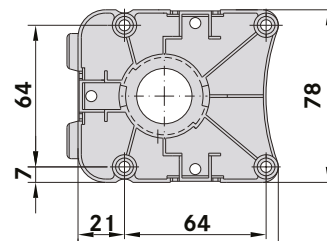

STELPOTEN EN TOEBEHOREN

nehl

www.maclean.pro

MACLEAN®

Verstel mogelijkheden stelpoten					
					
80 mm	100 mm	120 mm	150 mm	170 mm	200 mm

Stelpoten kunststof

Omschrijving	Hoogte	Verstelling	Kleur	Materiaal	Artikelnummer
Stelpoot 40	40 mm	33 - 45 mm	Zwart	ABS	500004
Stelpoot 60	60 mm	50 - 80 mm	Zwart	ABS	500006
Stelpoot 80	80 mm	70 - 100 mm	Zwart	ABS	500008
Stelpoot 100	100 mm	90 - 120 mm	Zwart	ABS	500010
Stelpoot 120	120 mm	110 - 140 mm	Zwart	ABS	500012
Stelpoot 140	140 mm	130 - 160 mm	Zwart	ABS	500014
Stelpoot 150	150 mm	140 - 170 mm	Zwart	ABS	500015
Stelpoot 170	170 mm	160 - 190 mm	Zwart	ABS	500017
Stelpoot 200	200 mm	190 - 220 mm	Zwart	ABS	500020

Stelpoten kunststof voor onder korpus

Omschrijving	Hoogte	Verstelling	Kleur	Artikelnummer
Stelpoot 30	30 mm	25 - 34 mm	Zwart	570021

Stelpoot verlengelement

Omschrijving	Lengte	Kleur	Artikelnummer
Stelpoot verlengelement	50 mm	Zwart	520005

Bevestigingsplaten schroef

Omschrijving	Afmeting	Kleur	Artikelnummer
Bevestigingsplaat met lippen	90.5 x 78 mm	Zwart	500051
Bevestigingsplaat zonder lippen	90.5 x 78 mm	Zwart	500058

Bevestigingsplaten drevel

Omschrijving	Afmeting	Kleur	Artikelnummer
Bevestigingsplaat 4 x 10.5 drevel	90.5 x 78 mm	Zwart	500050
Bevestigingsplaat 2 x 15 drevel	90.5 x 78 mm	Zwart	500053

Plintklem

Omschrijving	Kleur	artikelnummer
Plintklem	Zwart	520070
Klemhouder opschroefbaar	Zwart	310086