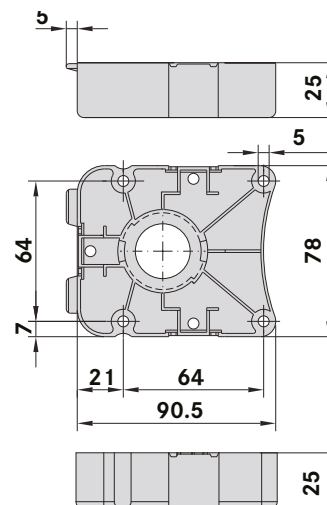

STELPOTEN EN TOEBEHOREN

nehl

www.maclean.pro

MACLEAN®

Verstel mogelijkheden stelpoten					
					
80 mm	100 mm	120 mm	150 mm	170 mm	200 mm

Stelpoten kunststof

Omschrijving	Hoogte	Verstelling	Kleur	Materiaal	Artikelnummer
Stelpoot 40	40 mm	33 - 45 mm	Zwart	ABS	500004
Stelpoot 60	60 mm	50 - 80 mm	Zwart	ABS	500006
Stelpoot 80	80 mm	70 - 100 mm	Zwart	ABS	500008
Stelpoot 100	100 mm	90 - 120 mm	Zwart	ABS	500010
Stelpoot 120	120 mm	110 - 140 mm	Zwart	ABS	500012
Stelpoot 140	140 mm	130 - 160 mm	Zwart	ABS	500014
Stelpoot 150	150 mm	140 - 170 mm	Zwart	ABS	500015
Stelpoot 170	170 mm	160 - 190 mm	Zwart	ABS	500017
Stelpoot 200	200 mm	190 - 220 mm	Zwart	ABS	500020

Stelpoten kunststof voor onder korpus

Omschrijving	Hoogte	Verstelling	Kleur	Artikelnummer
Stelpoot 30	30 mm	25 - 34 mm	Zwart	570021

Stelpoot verlengelement

Omschrijving	Lengte	Kleur	Artikelnummer
Stelpoot verlengelement	50 mm	Zwart	520005

Bevestigingsplaten schroef

Omschrijving	Afmeting	Kleur	Artikelnummer
Bevestigingsplaat met lippen	90.5 x 78 mm	Zwart	500051
Bevestigingsplaat zonder lippen	90.5 x 78 mm	Zwart	500058

Bevestigingsplaten drevel

Omschrijving	Afmeting	Kleur	Artikelnummer
Bevestigingsplaat 4 x 10.5 drevel	90.5 x 78 mm	Zwart	500050
Bevestigingsplaat 2 x 15 drevel	90.5 x 78 mm	Zwart	500053

Plintklem

Omschrijving	Kleur	artikelnummer
Plintklem	Zwart	520070
Klemhouder opschroefbaar	Zwart	310086