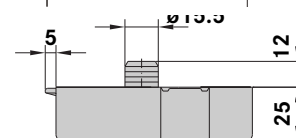

STELPOTEN EN TOEBEHOREN

nehl

www.maclean.pro

MACLEAN®

Verstel mogelijkheden stelpoten					
					
80 mm	100 mm	120 mm	150 mm	170 mm	200 mm

Stelpoten kunststof

Omschrijving	Hoogte	Verstelling	Kleur	Materiaal	Artikelnummer
Stelpoot 40	40 mm	33 - 45 mm	Zwart	ABS	500004
Stelpoot 60	60 mm	50 - 80 mm	Zwart	ABS	500006
Stelpoot 80	80 mm	70 - 100 mm	Zwart	ABS	500008
Stelpoot 100	100 mm	90 - 120 mm	Zwart	ABS	500010
Stelpoot 120	120 mm	110 - 140 mm	Zwart	ABS	500012
Stelpoot 140	140 mm	130 - 160 mm	Zwart	ABS	500014
Stelpoot 150	150 mm	140 - 170 mm	Zwart	ABS	500015
Stelpoot 170	170 mm	160 - 190 mm	Zwart	ABS	500017
Stelpoot 200	200 mm	190 - 220 mm	Zwart	ABS	500020

Stelpoten kunststof voor onder korpus

Omschrijving	Hoogte	Verstelling	Kleur	Artikelnummer
Stelpoot 30	30 mm	25 - 34 mm	Zwart	570021

Stelpoot verlengelement

Omschrijving	Lengte	Kleur	Artikelnummer
Stelpoot verlengelement	50 mm	Zwart	520005

Bevestigingsplaten schroef

Omschrijving	Afmeting	Kleur	Artikelnummer
Bevestigingsplaat met lippen	90.5 x 78 mm	Zwart	500051
Bevestigingsplaat zonder lippen	90.5 x 78 mm	Zwart	500058

Bevestigingsplaten drevel

Omschrijving	Afmeting	Kleur	Artikelnummer
Bevestigingsplaat 4 x 10.5 drevel	90.5 x 78 mm	Zwart	500050
Bevestigingsplaat 2 x 15 drevel	90.5 x 78 mm	Zwart	500053

Plintklem

Omschrijving	Kleur	artikelnummer
Plintklem	Zwart	520070
Klemhouder opschroefbaar	Zwart	310086