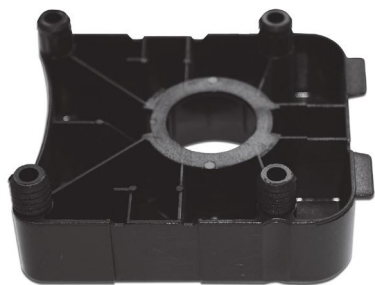

STELPOTEN EN TOEBEHOREN

nehl

www.maclean.pro

MACLEAN®

Verstel mogelijkheden stelpoten					
					
80 mm	100 mm	120 mm	150 mm	170 mm	200 mm

Stelpoten kunststof

Omschrijving	Hoogte	Verstelling	Kleur	Materiaal	Artikelnummer
Stelpoot 40	40 mm	33 - 45 mm	Zwart	ABS	500004
Stelpoot 60	60 mm	50 - 80 mm	Zwart	ABS	500006
Stelpoot 80	80 mm	70 - 100 mm	Zwart	ABS	500008
Stelpoot 100	100 mm	90 - 120 mm	Zwart	ABS	500010
Stelpoot 120	120 mm	110 - 140 mm	Zwart	ABS	500012
Stelpoot 140	140 mm	130 - 160 mm	Zwart	ABS	500014
Stelpoot 150	150 mm	140 - 170 mm	Zwart	ABS	500015
Stelpoot 170	170 mm	160 - 190 mm	Zwart	ABS	500017
Stelpoot 200	200 mm	190 - 220 mm	Zwart	ABS	500020

Stelpoten kunststof voor onder korpus

Omschrijving	Hoogte	Verstelling	Kleur	Artikelnummer
Stelpoot 30	30 mm	25 - 34 mm	Zwart	570021

Stelpoot verlengelement

Omschrijving	Lengte	Kleur	Artikelnummer
Stelpoot verlengelement	50 mm	Zwart	520005

Bevestigingsplaten schroef

Omschrijving	Afmeting	Kleur	Artikelnummer
Bevestigingsplaat met lippen	90.5 x 78 mm	Zwart	500051
Bevestigingsplaat zonder lippen	90.5 x 78 mm	Zwart	500058

Bevestigingsplaten drevel

Omschrijving	Afmeting	Kleur	Artikelnummer
Bevestigingsplaat 4 x 10.5 drevel	90.5 x 78 mm	Zwart	500050
Bevestigingsplaat 2 x 15 drevel	90.5 x 78 mm	Zwart	500053

Plintklem

Omschrijving	Kleur	artikelnummer
Plintklem	Zwart	520070
Klemhouder opschroefbaar	Zwart	310086