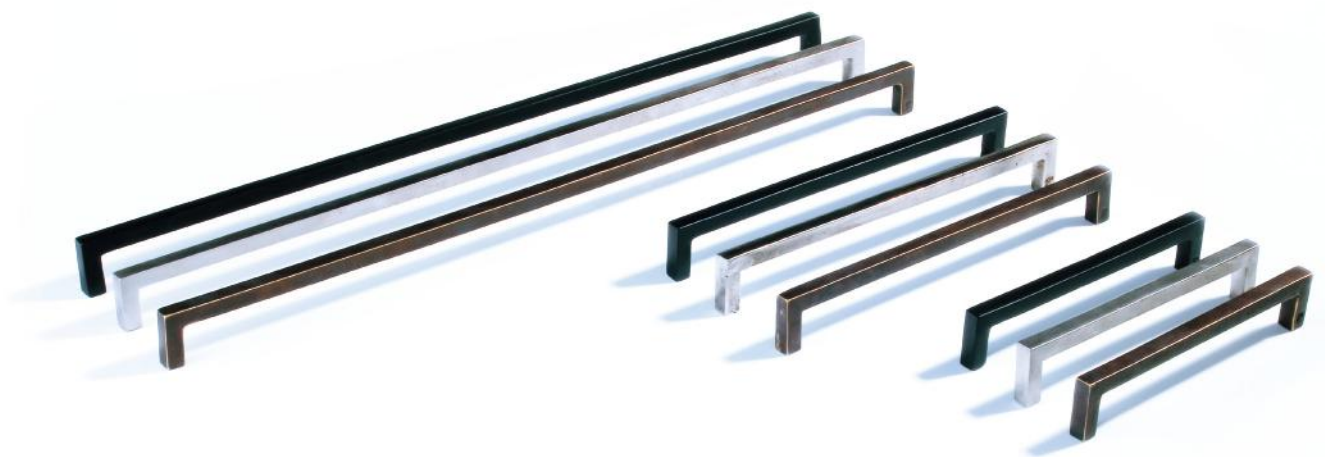

Essence			
	Omschrijving	Boormaat	Artikelnummer
	Essence greep 160 mm	B-zwart	J-0405-BK
	Essence greep 160 mm	B-brons	J-0405-AB
	Essence greep 160 mm	B-zilver	J-0405-OS
	Essence greep 224 mm	B-zwart	J-0407-BK
	Essence greep 224 mm	B-brons	J-0407-AB
	Essence greep 224 mm	B-zilver	J-0407-OS
	Essence greep 480 mm	B-zwart	J-0412-BK
	Essence greep 480 mm	B-brons	J-0412-AB
	Essence greep 480 mm	B-zilver	J-0412-OS