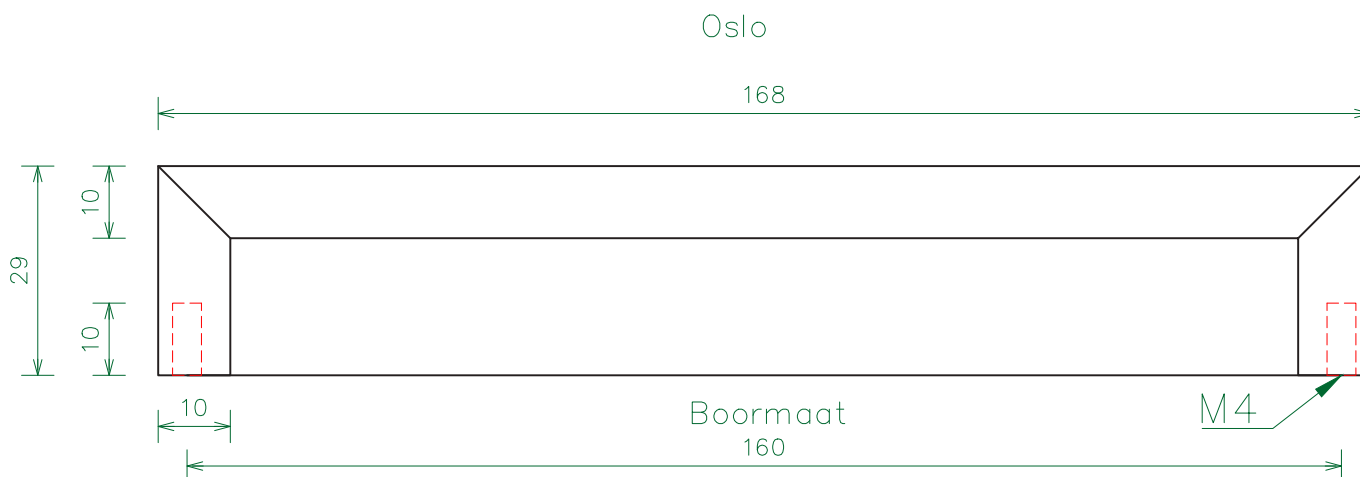

Sapporo

	Omschrijving	Boormaat		Artikelnummer
	Sapporo blokgreep 10x10 x 128 mm	128 mm	RVS	S-1101-NA
	Sapporo blokgreep 10x10 x 160 mm	160 mm	RVS	S-1102-NA
	Sapporo blokgreep 10x10 x 288 mm	288 mm	RVS	S-1106-NA
	Sapporo blokgreep 10x10 x 128 mm	128 mm	F-zwart	S-1101-BK
	Sapporo blokgreep 10x10 x 160 mm	160 mm	F-zwart	S-1102-BK
	Sapporo blokgreep 10x10 x 288 mm	288 mm	F-zwart	S-1106-BK
	Sapporo blokgreep 10x10 x 480 mm	480 mm	F-zwart	S-1110-BK
	Sapporo blokgreep 10x10 x 128 mm	128 mm	F-wit	S-1101-WT
	Sapporo blokgreep 10x10 x 160 mm	160 mm	F-wit	S-1102-WT
	Sapporo blokgreep 10x10 x 288 mm	288 mm	F-wit	S-1106-WT

Lillehammer

	Omschrijving	Boormaat	Kleur	Artikelnummer
	Lillehammer greep ø14 x 128 mm	128 mm	RVS	S-1401-NA
	Lillehammer greep ø14 x 160 mm	160 mm	RVS	S-1402-NA
	Lillehammer greep ø14 x 288 mm	288 mm	RVS	S-1406-NA
	Lillehammer greep ø14 x 128 mm	128 mm	Zwart	S-1401-BK
	Lillehammer greep ø14 x 160 mm	160 mm	Zwart	S-1402-BK
	Lillehammer greep ø14 x 288 mm	288 mm	Zwart	S-1406-BK

Wij ontvangen graag uw bestelling:
www.maclean.pro | info@maclean.pro | 076 - 565 65 65

MACLEAN®

Oslo			
	Omschrijving	Boormaat	Artikelnummer
	Oslo greep ø10 x 128 mm	RVS	S-1201-NA
	Oslo greep ø10 x 160 mm	RVS	S-1202-NA
	Oslo greep ø10 x 288 mm	RVS	S-1206-NA