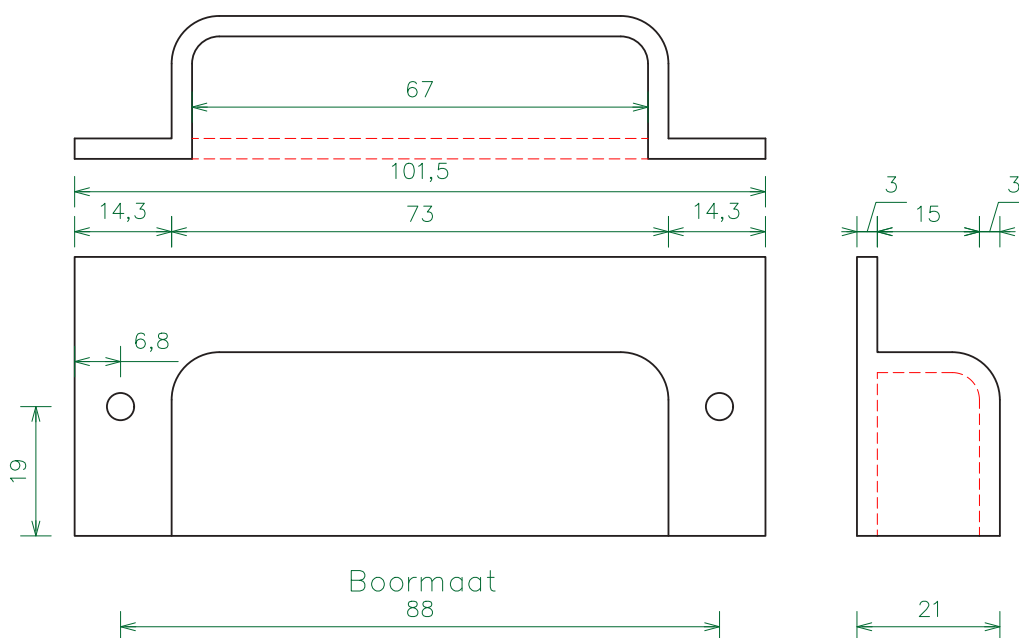

Cross

	Omschrijving	Boormaat	Artikelnummer
	Cross greep 128 mm	B-zwart	J-0104-BK
	Cross greep 128 mm	B-brons	J-0104-AB
	Cross greep 128 mm	B-zilver	J-0104-OS
	Cross greep 160 mm	B-zwart	J-0105-BK
	Cross greep 160 mm	B-brons	J-0105-AB
	Cross greep 160 mm	B-zilver	J-0105-OS

Core			
	Omschrijving	Boormaat	Artikelnummer
	Core knop 50x29x9 mm	B-zwart	J-0300-BK
	Core knop 50x29x9 mm	B-brons	J-0300-AB
	Core knop 50x29x9mm	B-zilver	J-0300-OS
	Core knop 50x34x12 mm	B-zwart	J-0200-BK
	Core knop 50x34x12 mm	B-brons	J-0200-AB
	Core knop 50x34x12 mm	B-zilver	J-0200-OS
	Core greep 145 mm	B-zwart	J-0203-BK
	Core greep 145 mm	B-brons	J-0203-AB
	Core greep 142 mm	B-zilver	J-0203-OS
	Core greep 210 mm	B-zwart	J-0205-BK
	Core greep 210 mm	B-brons	J-0205-AB
	Core greep 210 mm	B-zilver	J-0205-OS

Brute				
	Omschrijving	Boormaat		Artikelnummer
	Brute greep 101,5x21x41 mm	88 mm	B-zwart	J-1101-BK
	Brute greep 101,5x21x41 mm	88 mm	B-brons	J-1101-AB
		88 mm	B-zilver	J-1101-OS

Wij ontvangen graag uw bestelling:
www.maclean.pro | info@maclean.pro | 076 - 565 65 65