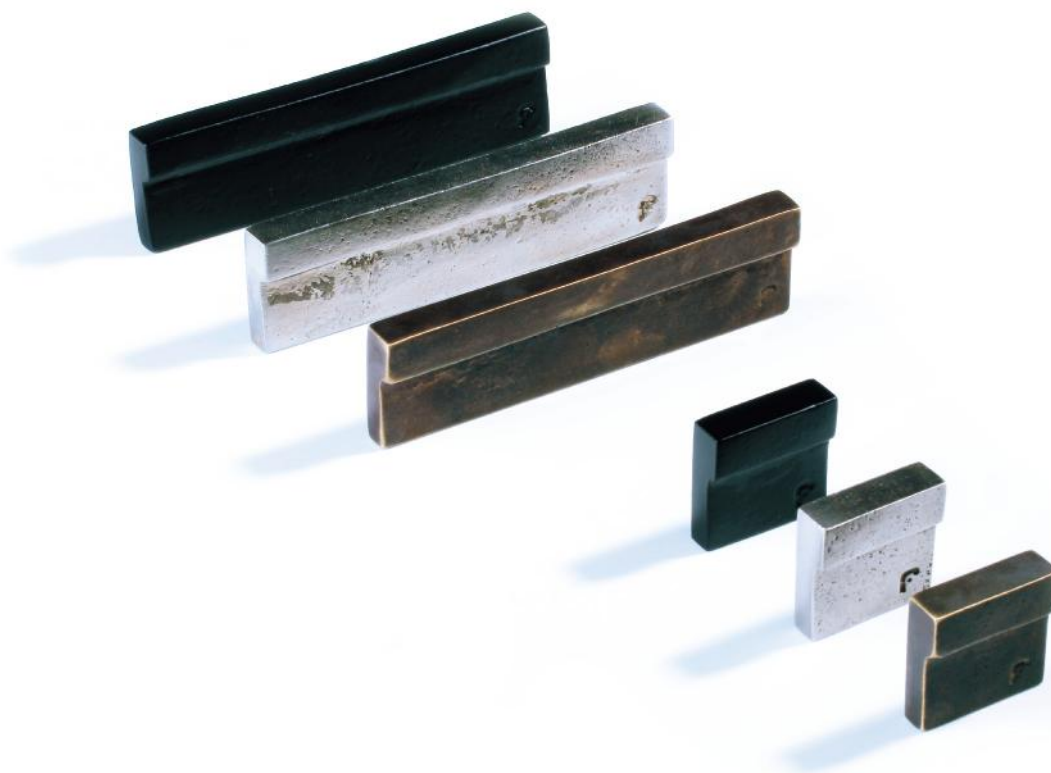

Element

	Omschrijving	Boormaat	Artikelnummer
	Element knop 16 mm	B-zwart	J-0501-BK
	Element knop 16 mm	B-brons	J-0501-AB
	Element knop 16 mm	B-zilver	J-0501-OS
	Element greep 96 mm	B-zwart	J-0503-BK
	Element greep 96 mm	B-brons	J-0503-AB
	Element greep 96 mm	B-zilver	J-0503-OS