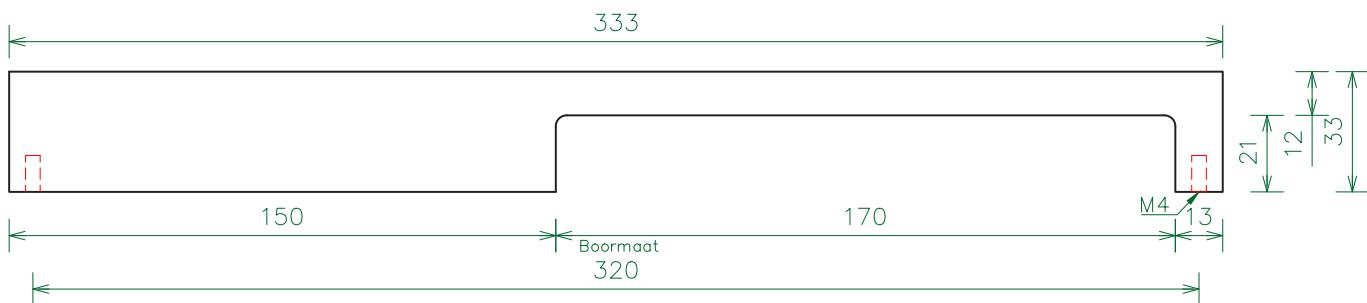

A-sym			
	Omschrijving	Boormaat	Artikelnummer
	A-Symm greep 160 mm		B-zwart J-0805-BK
	A-Symm greep 160 mm		B-brons J-0805-AB
	A-Symm greep 160 mm		B-zilver J-0805-OS
	A-Symm greep 320 mm		B-zwart J-0809-BK
	A-Symm greep 320 mm	320 mm	B-brons J-0809-AB
	A-Symm greep 320 mm		B-zilver J-0809-OS