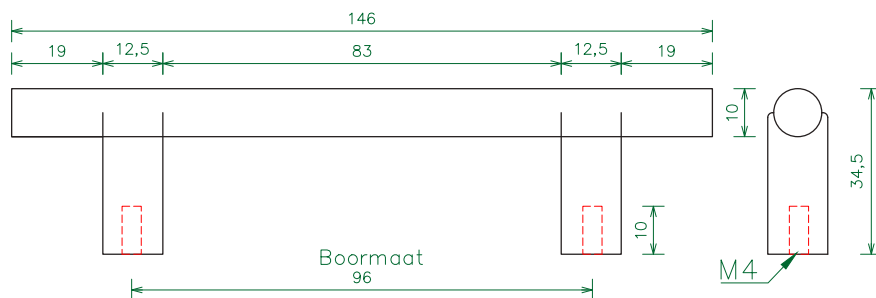

Essence			
	Omschrijving	Boormaat	Artikelnummer
	Essence greep 160 mm	B-zwart	J-0405-BK
	Essence greep 160 mm	B-brons	J-0405-AB
	Essence greep 160 mm	B-zilver	J-0405-OS
	Essence greep 224 mm	B-zwart	J-0407-BK
	Essence greep 224 mm	B-brons	J-0407-AB
	Essence greep 224 mm	B-zilver	J-0407-OS
	Essence greep 480 mm	B-zwart	J-0412-BK
	Essence greep 480 mm	B-brons	J-0412-AB
	Essence greep 480 mm	B-zilver	J-0412-OS

Cross

	Omschrijving	Boormaat	Artikelnummer
	Cross greep 128 mm	B-zwart	J-0104-BK
	Cross greep 128 mm	B-brons	J-0104-AB
	Cross greep 128 mm	B-zilver	J-0104-OS
	Cross greep 160 mm	B-zwart	J-0105-BK
	Cross greep 160 mm	B-brons	J-0105-AB
	Cross greep 160 mm	B-zilver	J-0105-OS

Core			
	Omschrijving	Boormaat	Artikelnummer
	Core knop 50x29x9 mm	B-zwart	J-0300-BK
	Core knop 50x29x9 mm	B-brons	J-0300-AB
	Core knop 50x29x9mm	B-zilver	J-0300-OS
	Core knop 50x34x12 mm	B-zwart	J-0200-BK
	Core knop 50x34x12 mm	B-brons	J-0200-AB
	Core knop 50x34x12 mm	B-zilver	J-0200-OS
	Core greep 145 mm	B-zwart	J-0203-BK
	Core greep 145 mm	B-brons	J-0203-AB
	Core greep 142 mm	B-zilver	J-0203-OS
	Core greep 210 mm	B-zwart	J-0205-BK
	Core greep 210 mm	B-brons	J-0205-AB
	Core greep 210 mm	B-zilver	J-0205-OS