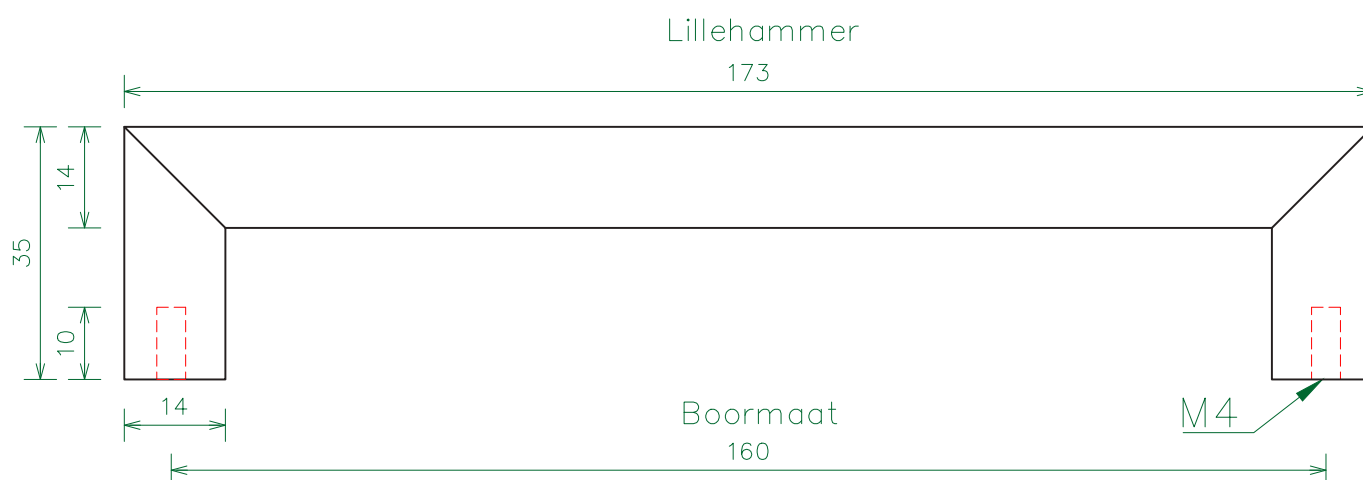

Wij ontvangen graag uw bestelling:
www.maclean.pro | info@maclean.pro | 076 - 565 65 65

MACLEAN®