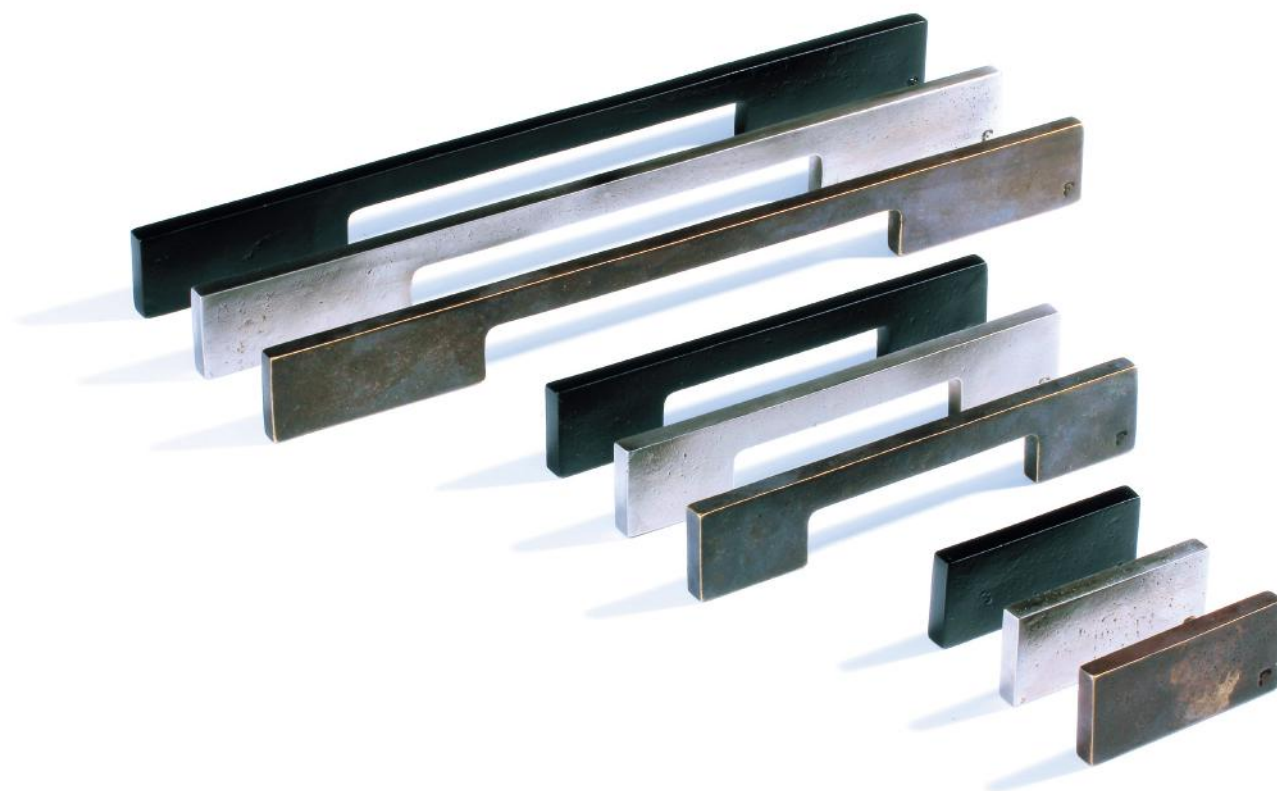

Moritz T-knop			
	Omschrijving		Artikelnummer
	Moritz T-knop	Z-zwart	Z-7201-BK
	Moritz T-knop	Z-SSC	Z-7201-SSC

Garmisch

	Omschrijving	Boormaat	Artikelnummer
	Garmisch greep 160 mm	Z-tin	Z-7002-T
	Garmisch greep 224 mm	Z-tin	Z-7004-T
	Garmisch greep 160 mm	Z-zwart	Z-7002-BK

A-sym			
	Omschrijving	Boormaat	Artikelnummer
	A-Symm greep 160 mm		B-zwart J-0805-BK
	A-Symm greep 160 mm		B-brons J-0805-AB
	A-Symm greep 160 mm		B-zilver J-0805-OS
	A-Symm greep 320 mm		B-zwart J-0809-BK
	A-Symm greep 320 mm	320 mm	B-brons J-0809-AB
	A-Symm greep 320 mm		B-zilver J-0809-OS