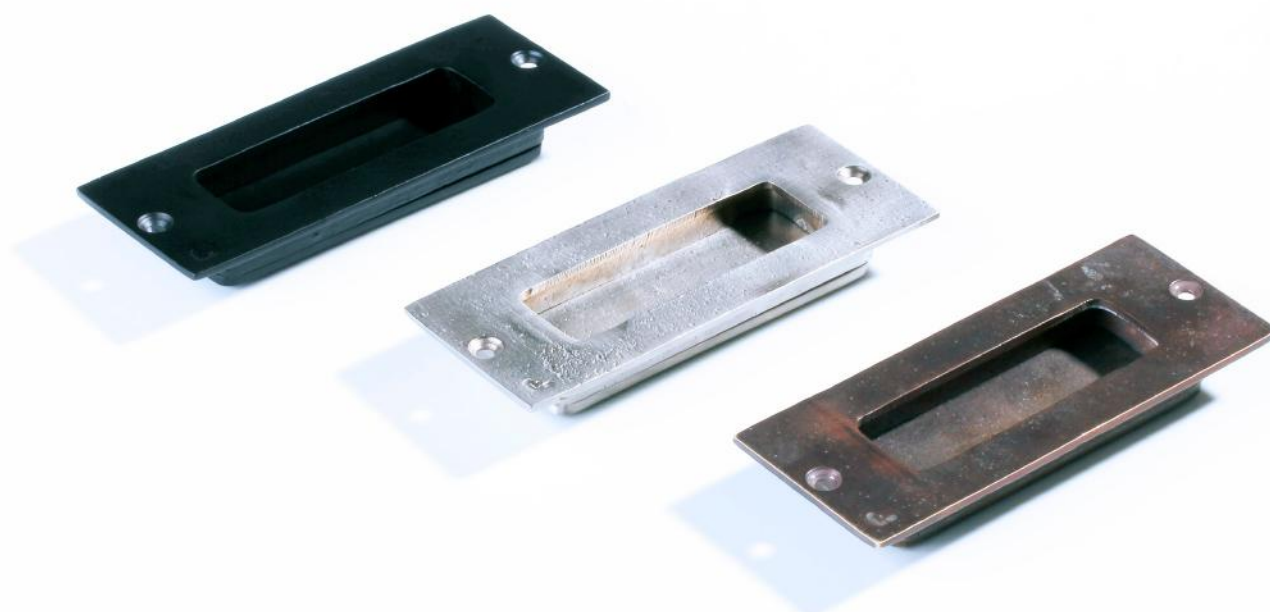

Contour

	Omschrijving	Boormaat		Artikelnummer
	Contour greep 119x47x14,5 mm	107 mm	B-zwart	J-1001-BK
	Contour greep 119x47x14,5 mm	107 mm	B-brons	J-1001-AB
	Contour greep 119x47x14,5 mm	107 mm	B-zilver	J-1001-OS