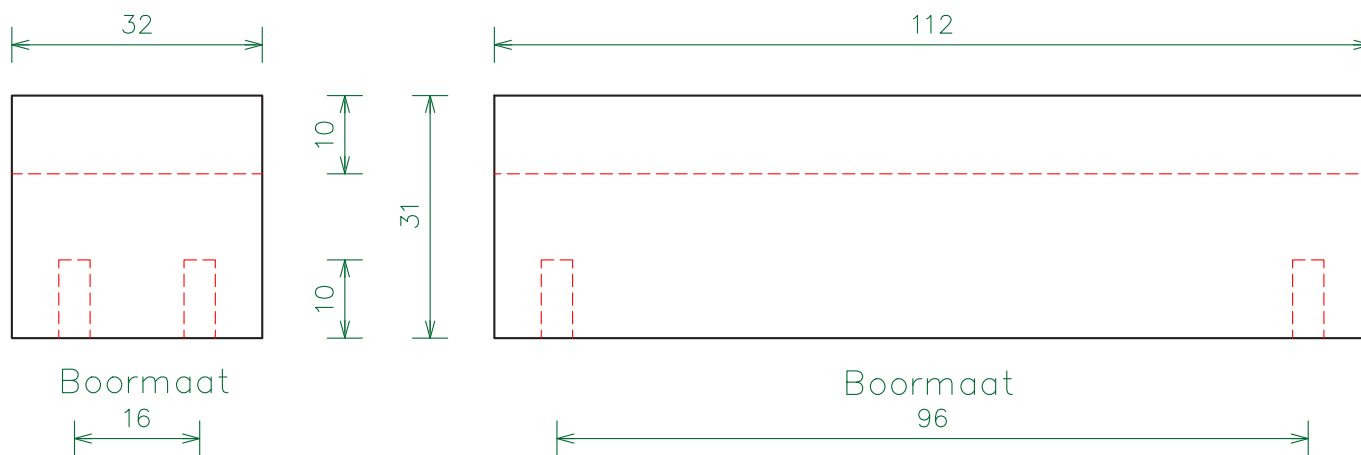

Element

	Omschrijving	Boormaat	Artikelnummer
	Element knop 16 mm	B-zwart	J-0501-BK
	Element knop 16 mm	B-brons	J-0501-AB
	Element knop 16 mm	B-zilver	J-0501-OS
	Element greep 96 mm	B-zwart	J-0503-BK
	Element greep 96 mm	B-brons	J-0503-AB
	Element greep 96 mm	B-zilver	J-0503-OS