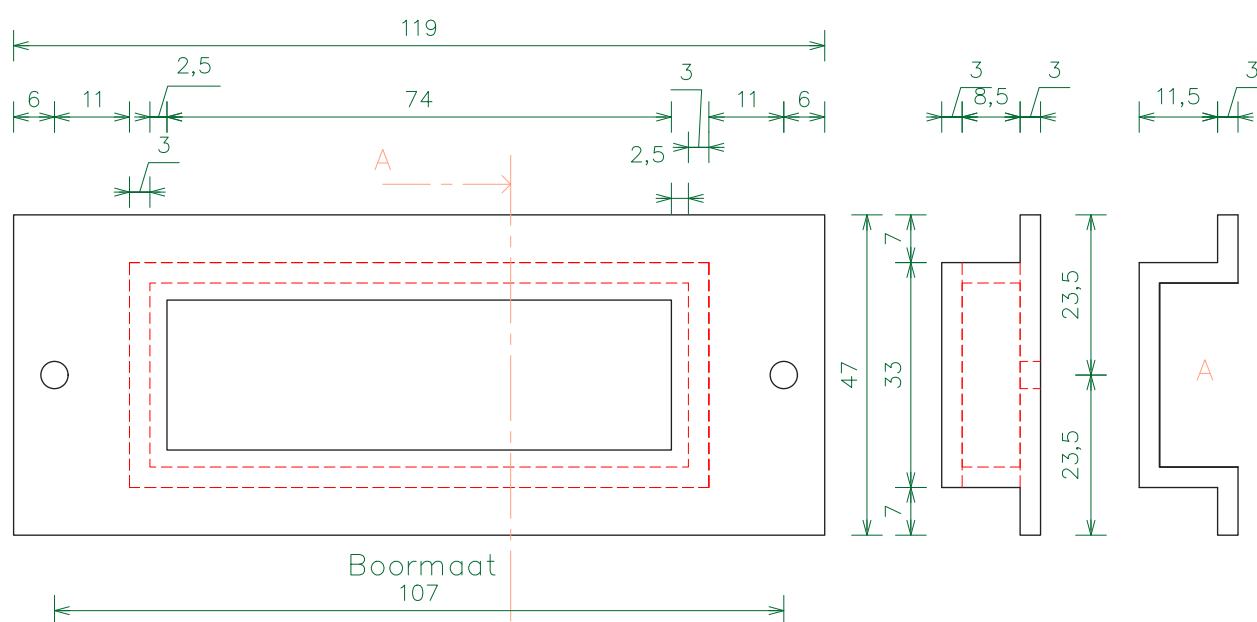

Contour

	Omschrijving	Boormaat		Artikelnummer
	Contour greep 119x47x14,5 mm	107 mm	B-zwart	J-1001-BK
	Contour greep 119x47x14,5 mm	107 mm	B-brons	J-1001-AB
	Contour greep 119x47x14,5 mm	107 mm	B-zilver	J-1001-OS