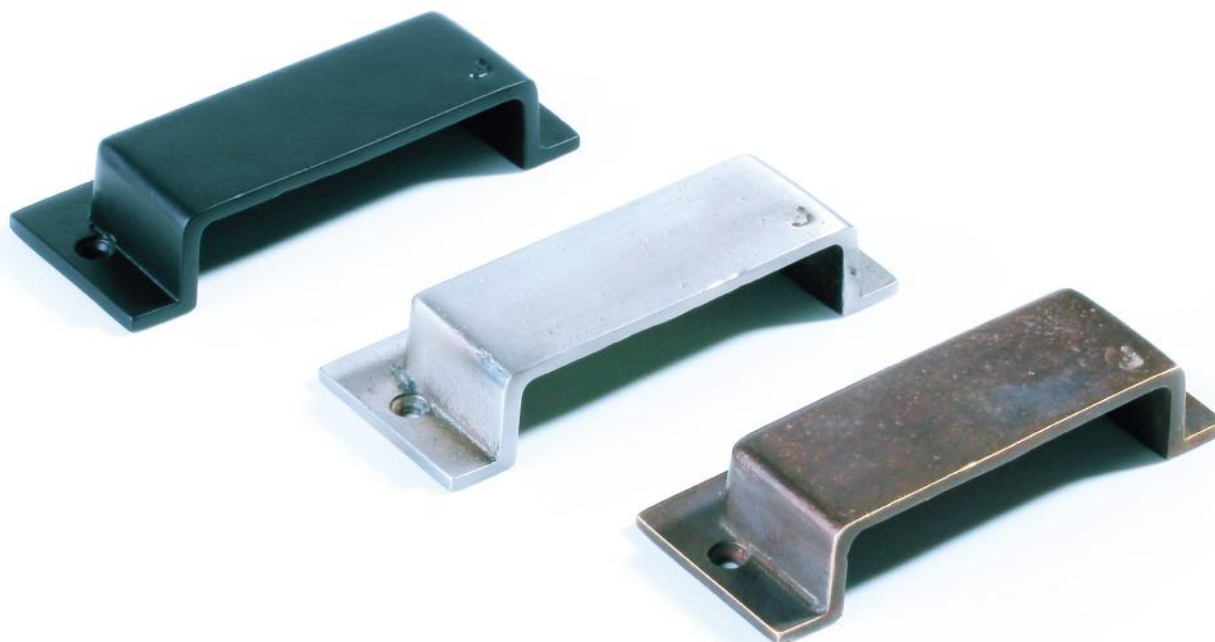

Core			
	Omschrijving	Boormaat	Artikelnummer
	Core knop 50x29x9 mm	B-zwart	J-0300-BK
	Core knop 50x29x9 mm	B-brons	J-0300-AB
	Core knop 50x29x9mm	B-zilver	J-0300-OS
	Core knop 50x34x12 mm	B-zwart	J-0200-BK
	Core knop 50x34x12 mm	B-brons	J-0200-AB
	Core knop 50x34x12 mm	B-zilver	J-0200-OS
	Core greep 145 mm	B-zwart	J-0203-BK
	Core greep 145 mm	B-brons	J-0203-AB
	Core greep 142 mm	B-zilver	J-0203-OS
	Core greep 210 mm	B-zwart	J-0205-BK
	Core greep 210 mm	B-brons	J-0205-AB
	Core greep 210 mm	B-zilver	J-0205-OS

Brute				
	Omschrijving	Boormaat		Artikelnummer
	Brute greep 101,5x21x41 mm	88 mm	B-zwart	J-1101-BK
	Brute greep 101,5x21x41 mm	88 mm	B-brons	J-1101-AB
		88 mm	B-zilver	J-1101-OS

Wij ontvangen graag uw bestelling:
www.maclean.pro | info@maclean.pro | 076 - 565 65 65