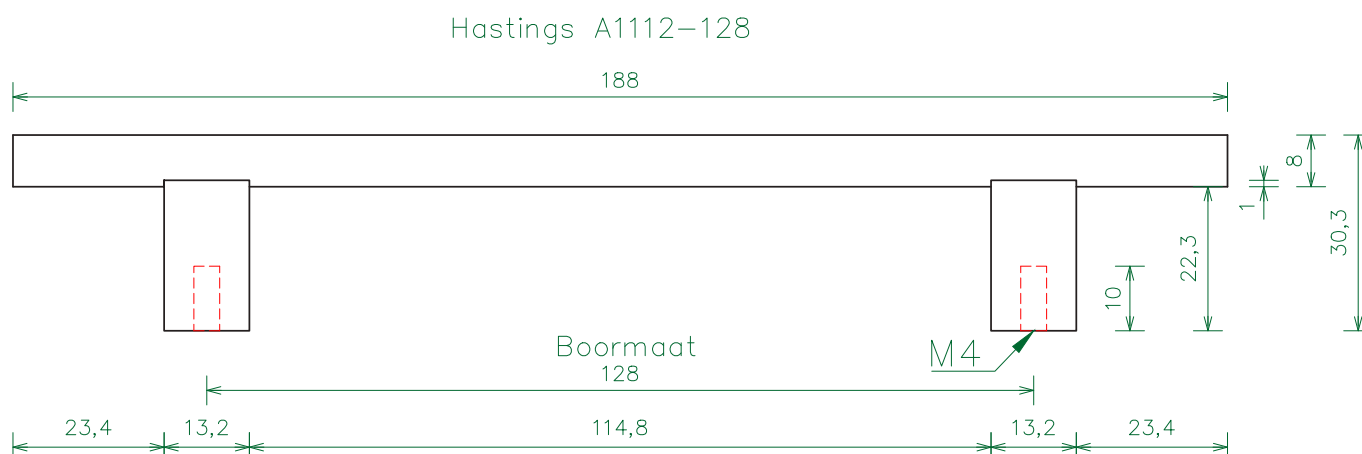

Beugelgreep

	Omschrijving	Boormaat	Artikelnummer
	Beugelgreep ø10 x 128 mm	F-SSC	F-1726-SSC
	Beugelgreep ø10 x 160 mm	F-SSC	F-1727-SSC
	Beugelgreep ø10 x 288 mm	F-SSC	F-1730-SSC
	Beugelgreep ø10 x 320 mm	F-SSC	F-1731-SSC
	Beugelgreep ø10 x 128 mm	F-zwart	F-1726-BK
	Beugelgreep ø10 x 160 mm	F-zwart	F-1727-BK
	Beugelgreep ø10 x 288 mm	F-zwart	F-1730-BK
	Beugelgreep ø10 x 128 mm	F-wit	F-1726-WT
	Beugelgreep ø10 x 160 mm	F-wit	F-1727-WT
	Beugelgreep ø10 x 288 mm	F-wit	F-1730-WT
	Beugelgreep ø10 x 128 mm	RVS	S-10128

Liverpool

	Omschrijving	Boormaat		Artikelnummer
	Liverpool greep 160 mm	160 mm	A-SSC	A2304ABN-160
	Liverpool greep 224 mm	224 mm	A-SSC	A2304ABN-224
	Liverpool greep 352 mm	352 mm	A-SSC	A2304ABN-352
	Liverpool greep 480 mm	480 mm	A-SSC	A2304ABN-480
	Liverpool greep 608 mm	608 mm	A-SSC	A2304ABN-608
	Liverpool greep 736 mm	736 mm	A-SSC	A2304ABN-736