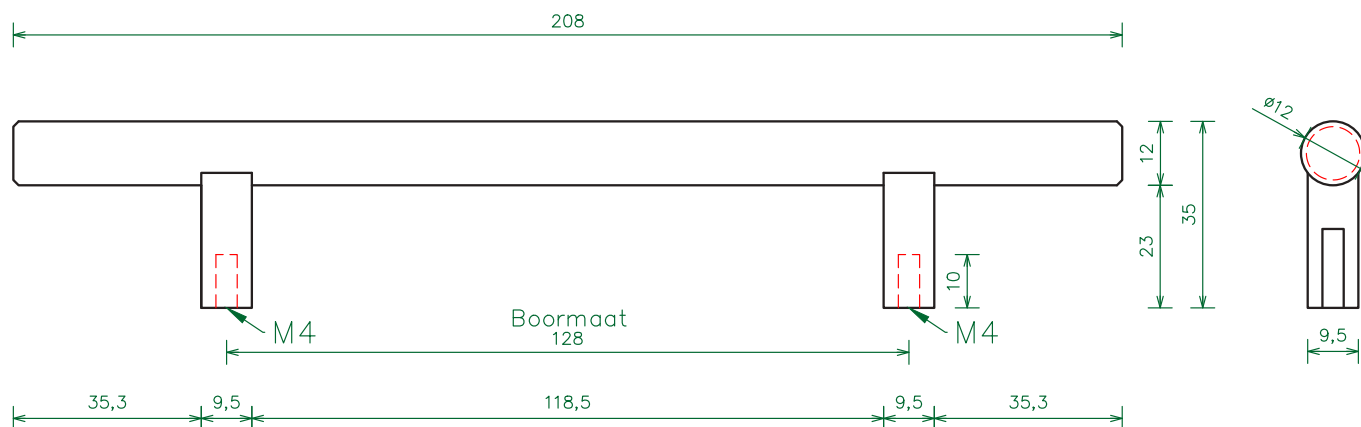

Stanggreep

	Omschrijving	Boormaat		Artikelnummer
	Stanggreep $\varnothing 12 \times 128/208$ mm	128 mm	F-SSC	F1910-SSC
	Stanggreep $\varnothing 12 \times 240/320$ mm	240 mm	F-SSC	F1914-SSC
	Stanggreep $\varnothing 12 \times 288/368$ mm	288 mm	F-SSC	F1915-SSC