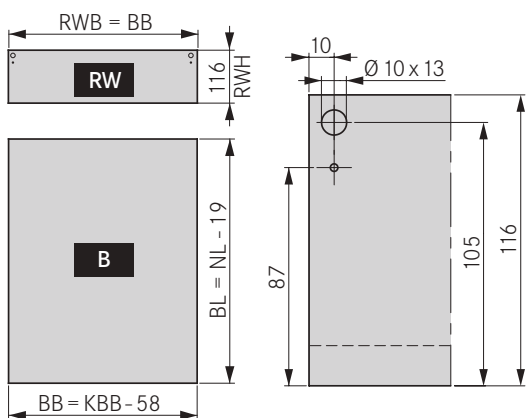

Nova Pro Scala hoogte 122 mm

B	Bodem	NL	Ladediepte
BB	Bodembreedte	RW	Rugwand
EB	Inbouwbreedte	RWB	Rugwandbreedte
KBB	Korpusbinnenbreedte	RWH	Rugwandhoogte

Nova Pro Scala hoogte 186 mm

B	Bodem	NL	Ladediepte
BB	Bodembreedte	RW	Rugwand
EB	Inbouwbreedte	RWB	Rugwandbreedte
KBB	Korpusbinnenbreedte	RWH	Rugwandhoogte