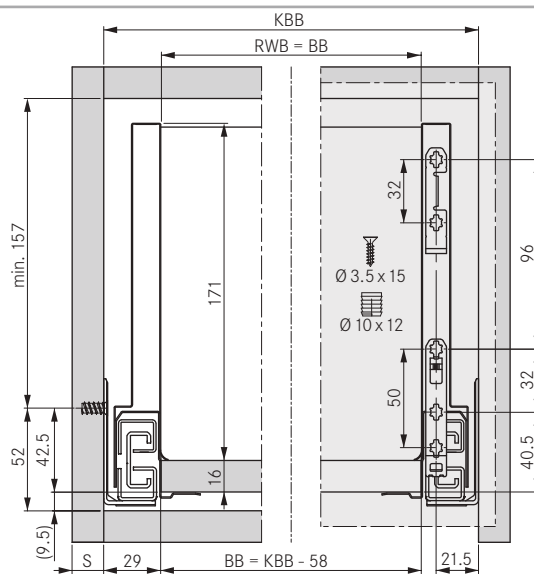

Nova Pro Scala hoogte 122 mm

B	Bodem	NL	Ladediepte
BB	Bodembreedte	RW	Rugwand
EB	Inbouwbreedte	RWB	Rugwandbreedte
KBB	Korpusbinnenbreedte	RWH	Rugwandhoogte

Nova Pro Scala hoogte 186 mm

B	Bodem	NL	Ladediepte
BB	Bodembreedte	RW	Rugwand
EB	Inbouwbreedte	RWB	Rugwandbreedte
KBB	Korpusbinnenbreedte	RWH	Rugwandhoogte