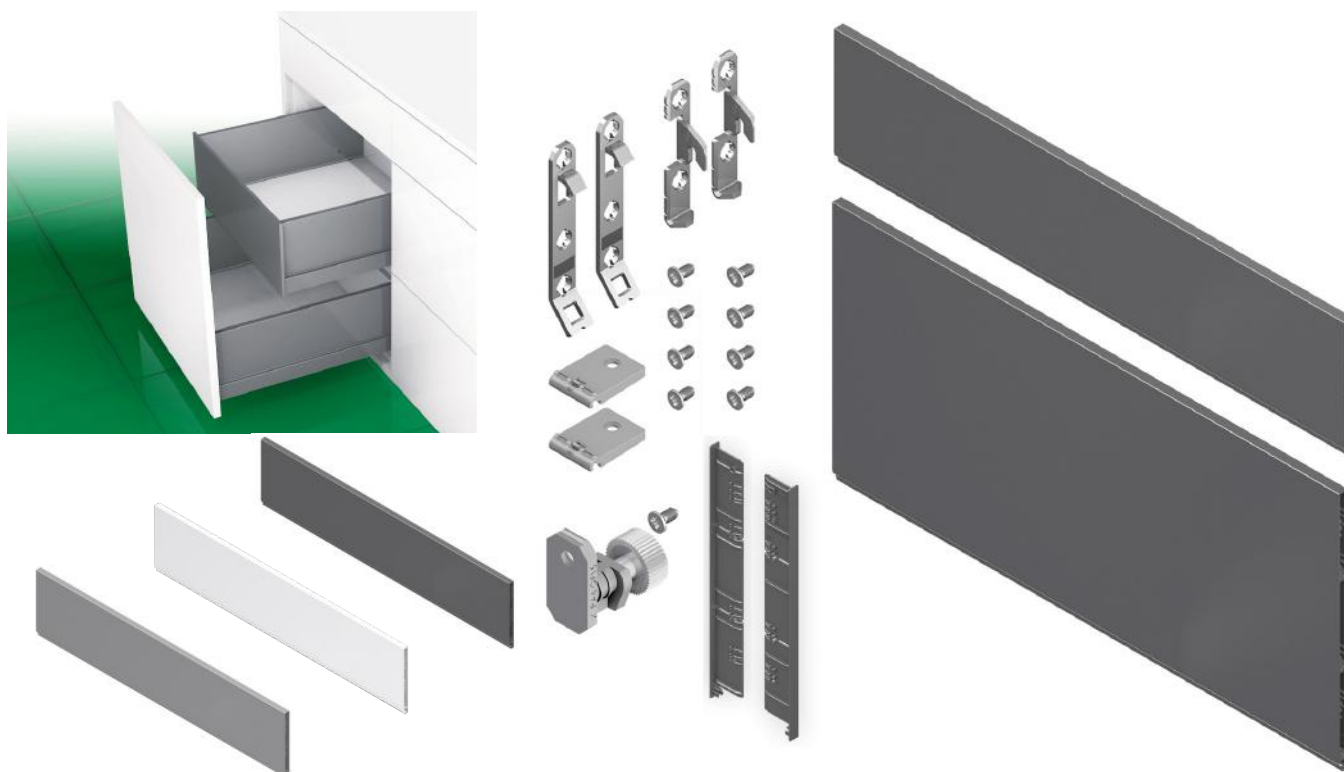

Nova Pro Scala ladefronten

Omschrijving	Stone	Ice	Silver
Nova Scala ladefront H90 1160x95x8mm	101371	105357	105069
Nova Scala ladefront H186 1160x197x8mm	101379	105358	105070
Nova Scala ladefronthouderset H90	109510	109511	109512
Nova Scala ladefronthouderset H186	109513	109514	109515