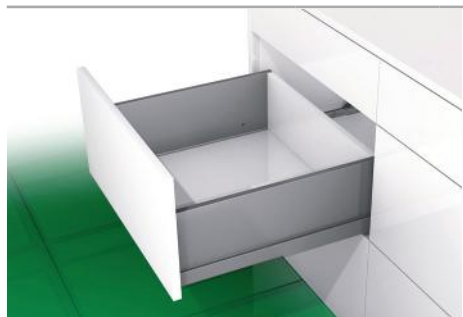

Nova Pro Scala hoogte 186 mm

B	Bodem	NL	Ladediepte
BB	Bodembreedte	RW	Rugwand
EB	Inbouwbreedte	RWB	Rugwandbreedte
KBB	Korpusbinnenbreedte	RWH	Rugwandhoogte

Wij ontvangen graag uw bestelling:
www.maclean.pro | info@maclean.pro | 076 - 565 65 65