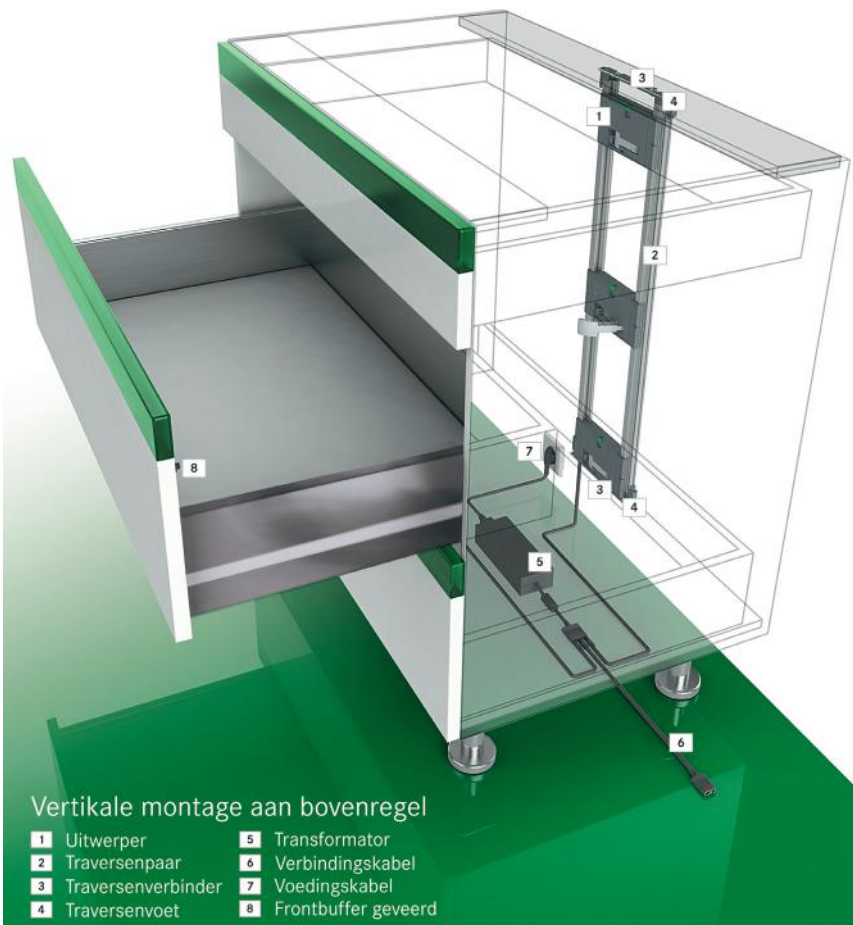

Draagprofielhouder boven/onder