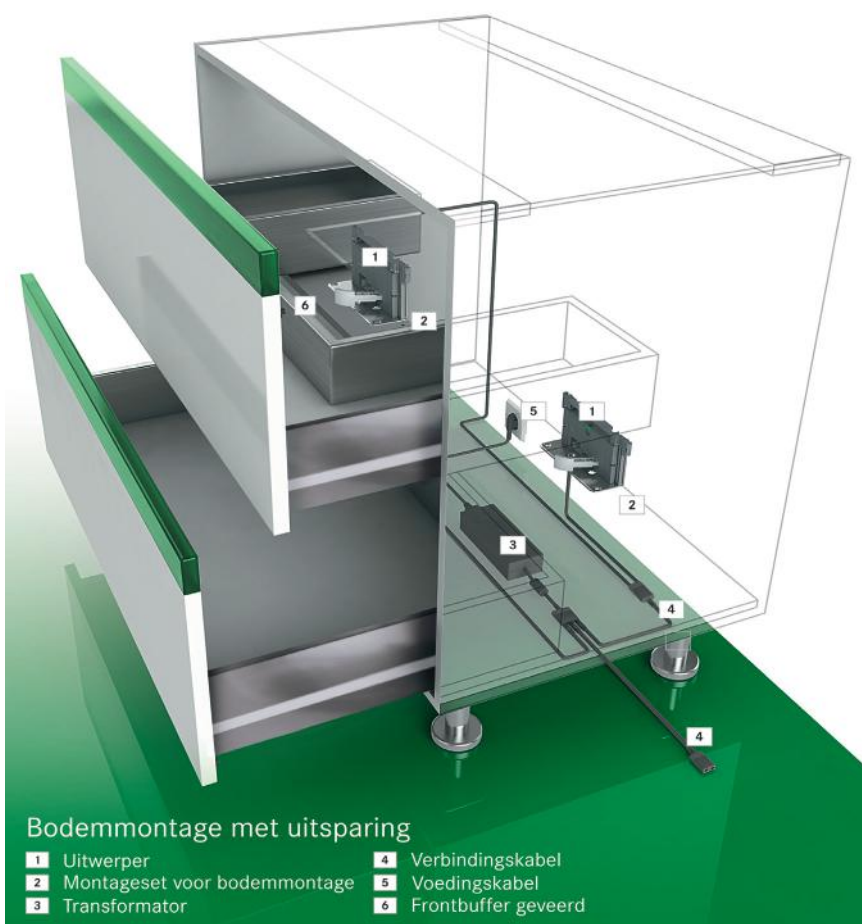

Maatvoeringen basis