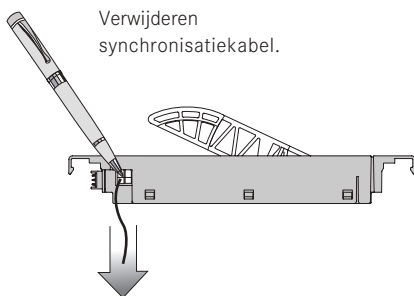

Strippen van synchronisatiekabel.

Afstellen. De korpus dient horizontaal te staan.

Insteken
synchronisatiekabel.

Verwijderen
synchronisatiekabel.

Haal de stekker uit het stopcontact alvorens het systeem te monteren of demonteren.

1. Haal de uitwerpeenheden uit de draagprofielen.
2. Gebruik een object met een punt (b.v. pen of schroevendraaier) om de witte veer in te drukken en haal de kabel er uit.

Boormal voor het vertikaal monteren van Sensomatic systemen