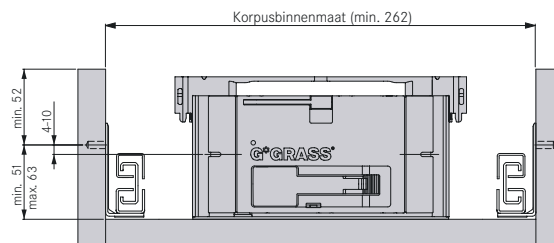

Draagprofielhouder boven/onder

Wij ontvangen graag uw bestelling:
www.maclean.pro | info@maclean.pro | 076 - 565 65 65

Maatvoeringen basis

Maatvoeringen gootsteenlade

Wij ontvangen graag uw bestelling:
www.maclean.pro | info@maclean.pro | 076 - 565 65 65