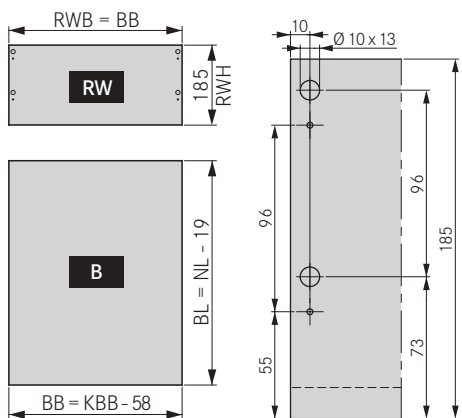

Nova Pro Scala hoogte 122 mm

B	Bodem	NL	Ladediepte
BB	Bodembreedte	RW	Rugwand
EB	Inbouwbreedte	RWB	Rugwandbreedte
KBB	Korpusbinnenbreedte	RWH	Rugwandhoogte

Nova Pro Scala hoogte 186 mm

B	Bodem	NL	Ladediepte
BB	Bodembreedte	RW	Rugwand
EB	Inbouwbreedte	RWB	Rugwandbreedte
KBB	Korpusbinnenbreedte	RWH	Rugwandhoogte