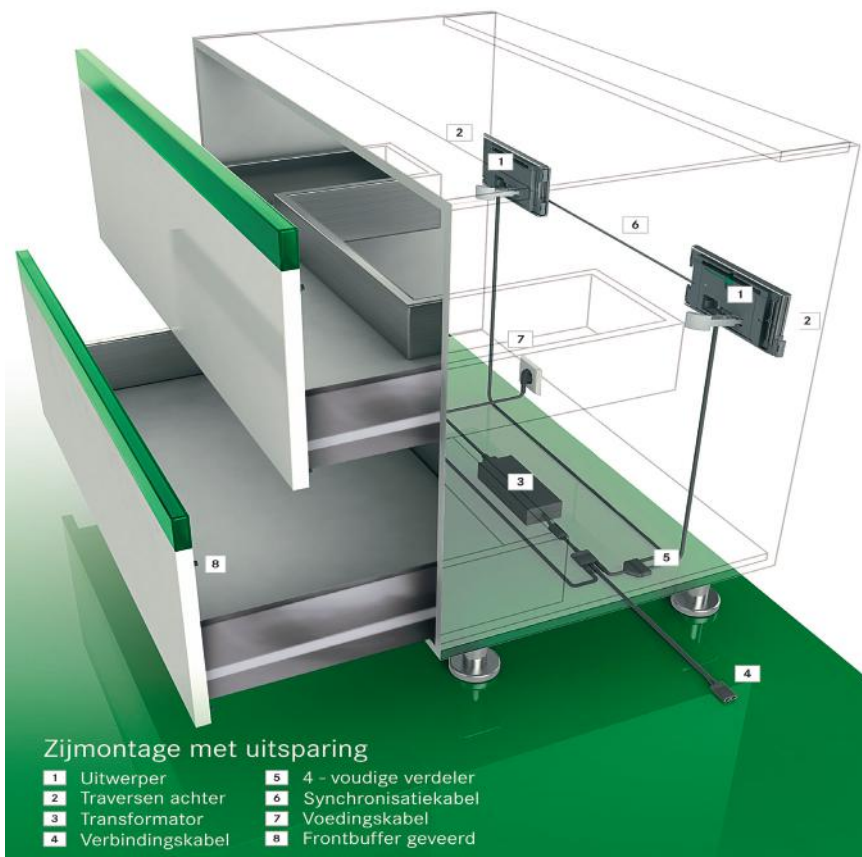

Wij ontvangen graag uw bestelling:
www.maclean.pro | info@maclean.pro | 076 - 565 65 65