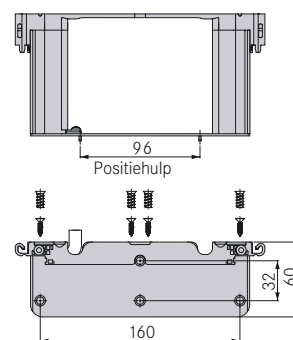

Maatvoeringen basis