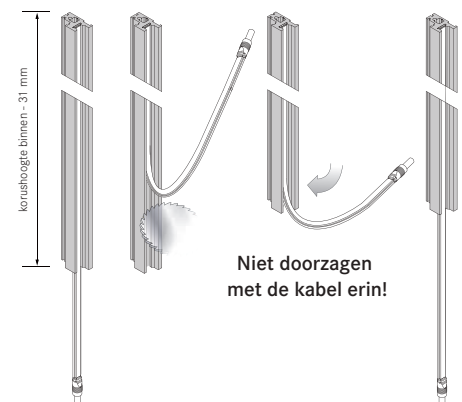

Wij ontvangen graag uw bestelling:
www.maclean.pro | info@maclean.pro | 076 - 565 65 65