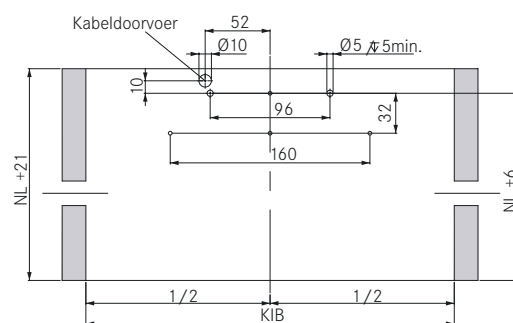

Maatvoeringen gootsteenlade