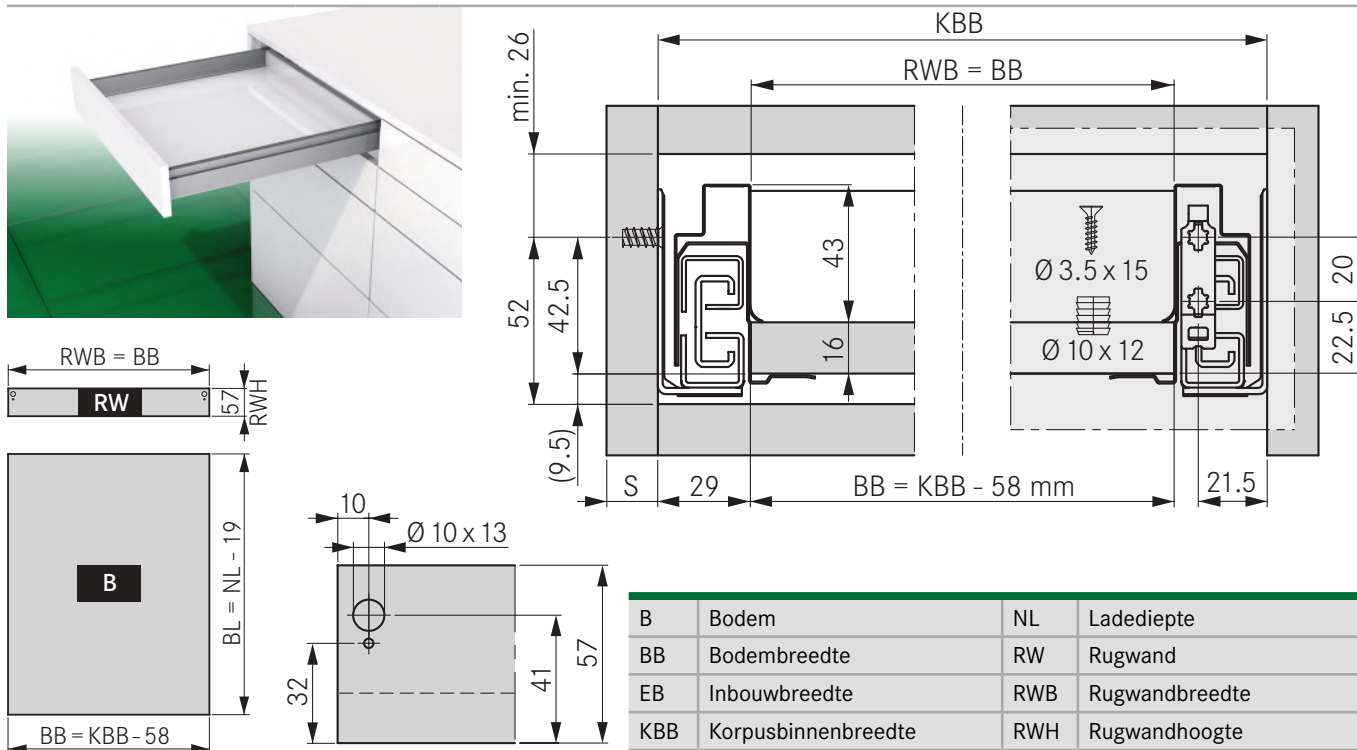

Nova Pro Scala hoogte 63 mm