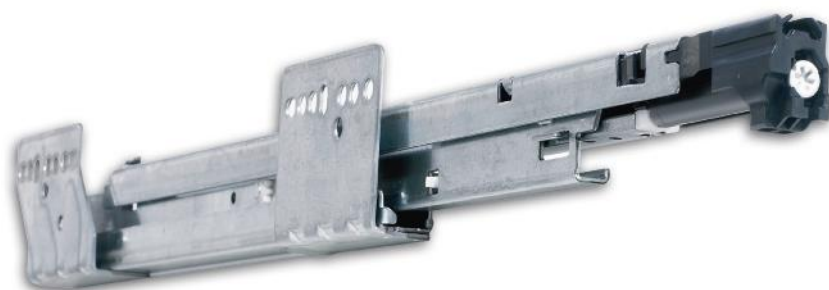

NOVA PRO SCALA LADESYSTEMEN

G*GRASS®

www.maclean.pro

MACLEAN®

Nova Pro geleiders 40 kg

Type	Draagkracht	Uitvoering	Artikelnummer
270	40 kg	Softclose	108261
300	40 kg	Softclose	108264
350	40 kg	Softclose	108267
400	40 kg	Softclose	108270
450	40 kg	Softclose	108273
500	40 kg	Softclose	108276
550	40 kg	Softclose	108279
600	40 kg	Softclose	108282

- 1. Geleiders
- 2. Senso Softclose set
- 3. Stang 1200
- 4. Stangsteun

Benodigheden voor greeploze (push-to-open) lades

Beschrijving	Opmerking	Artikelnummer
Nova Senso Softclose Set	Set voor push-to-open functie	109293
Stang 1200 (962) Senso Softclose	Op maat te zagen	109393
Stang 1500 Senso Softclose	Op maat te zagen	109394
Stangsteun Senso Softclose	Om onder de bodemplaat te schroeven	108021

Nova Pro geleiders 70 kg

Type	Draagkracht	Uitvoering	Artikelnummer
450	70 kg	Softclose	108285
500	70 kg	Softclose	108288
550	70 kg	Softclose	108291
600	70 kg	Softclose	108294
650	70 kg	Softclose	108297

1. Geleiders
2. Senso Softclose set
3. Stang 1200
4. Stangsteun

Benodigheden voor greeploze (push-to-open) lades

Beschrijving	Opmerking	Artikelnummer
Nova Senso Softclose Set	Set voor push-to-open functie	109293
Stang 1200 (962) Senso Softclose	Op maat te zagen	109393
Stang 1500 Senso Softclose	Op maat te zagen	109394
Stangsteun Senso Softclose	Om onder de bodemplaat te schroeven	108021