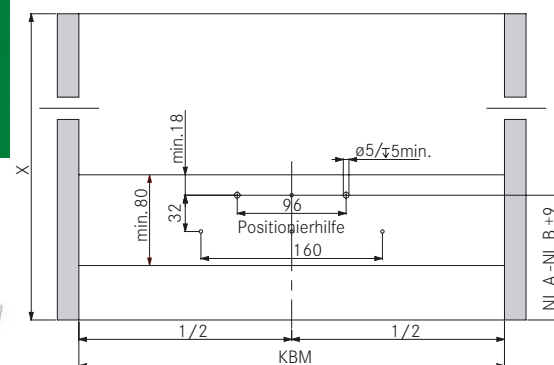

Wij ontvangen graag uw bestelling:
www.maclean.pro | info@maclean.pro | 076 - 565 65 65

Sensomatic uitwerpsysteem (push-to-open)

	Omschrijving	Artikelnummer	
<p>niet doorzagen met de kabel erin!</p>	Uitwerper	121100268	
	Traversenpaar inclusief kabel nettolengte 64mm	121100283	
	Montageset voor dek/bodem montage incl. aansluiting	121100268	
	Nettolengte 653mm	Korpushoogte binnenmaat 684	121100284
	Nettolengte 750mm	Korpushoogte binnenmaat 781	121100285
	Nettolengte 1170mm	Korpushoogte binnenmaat 1201	121100286
	Traversenverbinder	121100282	
	Traversenvoet	121100270	
	Traversenvoet achter	121100275	
	Transformator met 3 aansluitpunten. (max 30 uitwerpers)	121100269	
	Verbindingskabel lengte 600mm	121100288	
	Verbindingskabel lengte 2000mm	121100291	
	Voedingskabel	69761	
	4-voudige verdeler	121100293	
	Synchronisatiekabel	121100287	
Frontbuffer voeg 2,2mm	boormaat 5mm	121100294	
Frontbuffer voeg 3,0mm	boormaat 5mm	121100295	
Frontbuffer voeg 4,0mm	boormaat 5mm	121100296	
Frontbuffer voeg 2,2mm	boormaat 8mm	121100297	
Frontbuffer voeg 3,0mm	boormaat 8mm	121100298	
Frontbuffer voeg 4,0mm	boormaat 8mm	121100299	

Draagprofielhouder boven/onder

Wij ontvangen graag uw bestelling:
www.maclean.pro | info@maclean.pro | 076 - 565 65 65

Maatvoeringen basis

Maatvoeringen gootsteenlade

Wij ontvangen graag uw bestelling:
www.maclean.pro | info@maclean.pro | 076 - 565 65 65