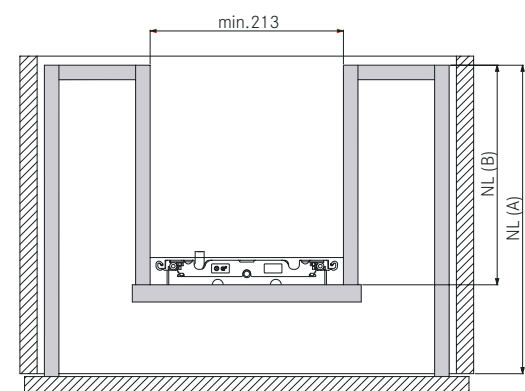

Draagprofielhouder boven/onder

Wij ontvangen graag uw bestelling:
www.maclean.pro | info@maclean.pro | 076 - 565 65 65

Maatvoeringen basis

Maatvoeringen gootsteenlade

Wij ontvangen graag uw bestelling:
www.maclean.pro | info@maclean.pro | 076 - 565 65 65