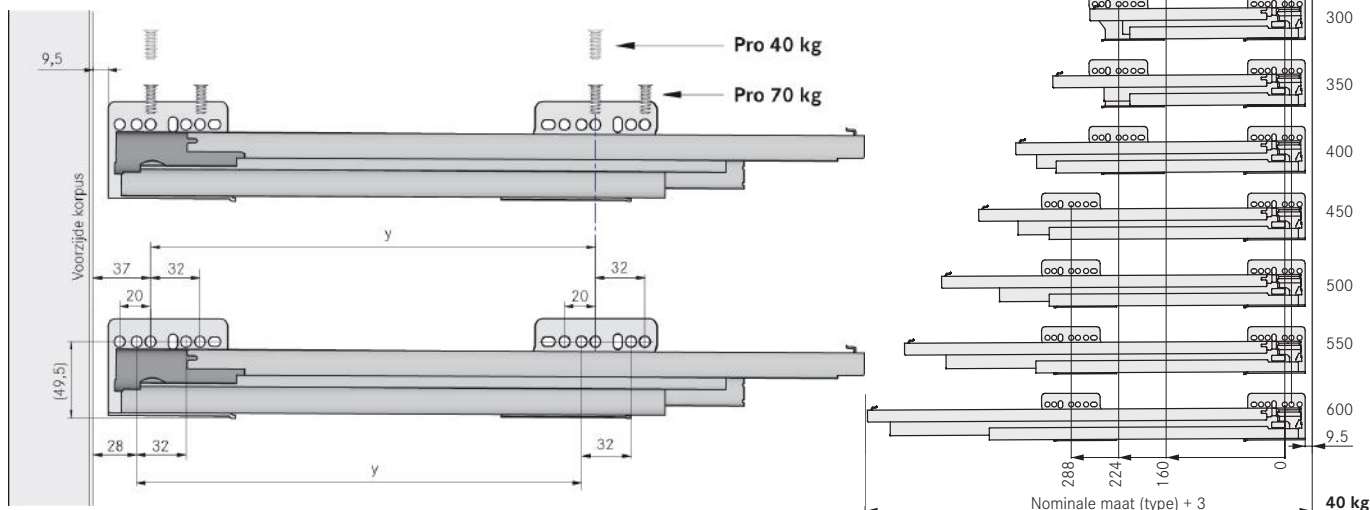

NOVA PRO SCALA LADESYSTEMEN

G*GRASS®

www.maclean.pro

MACLEAN®

Nova Pro geleiders 40 kg

Type	Draagkracht	Uitvoering	Artikelnummer
270	40 kg	Softclose	108261
300	40 kg	Softclose	108264
350	40 kg	Softclose	108267
400	40 kg	Softclose	108270
450	40 kg	Softclose	108273
500	40 kg	Softclose	108276
550	40 kg	Softclose	108279
600	40 kg	Softclose	108282

- 1. Geleiders
- 2. Senso Softclose set
- 3. Stang 1200
- 4. Stangsteun

Benodigheden voor greeploze (push-to-open) lades

Beschrijving	Opmerking	Artikelnummer
Nova Senso Softclose Set	Set voor push-to-open functie	109293
Stang 1200 (962) Senso Softclose	Op maat te zagen	109393
Stang 1500 Senso Softclose	Op maat te zagen	109394
Stangsteun Senso Softclose	Om onder de bodemplaat te schroeven	108021

Nova Pro geleiders 70 kg

Type	Draagkracht	Uitvoering	Artikelnummer
450	70 kg	Softclose	108285
500	70 kg	Softclose	108288
550	70 kg	Softclose	108291
600	70 kg	Softclose	108294
650	70 kg	Softclose	108297