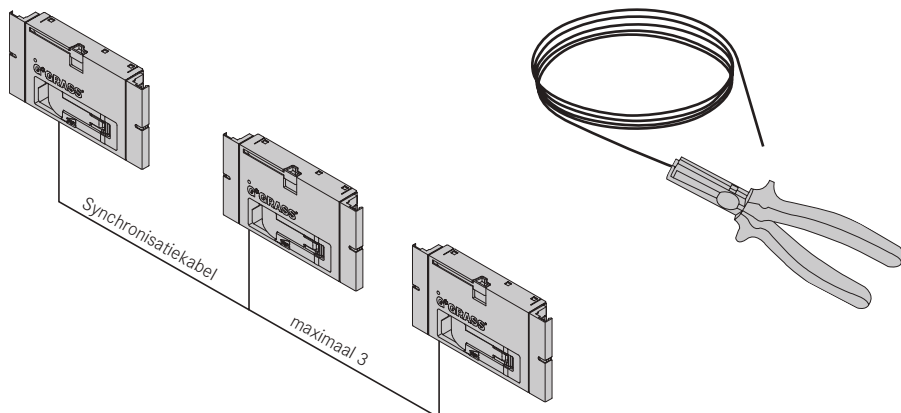

Draagprofielhouder boven/onder

Wij ontvangen graag uw bestelling:
www.maclean.pro | info@maclean.pro | 076 - 565 65 65

Maatvoeringen basis

Maatvoeringen gootsteenlade

Wij ontvangen graag uw bestelling:
www.maclean.pro | info@maclean.pro | 076 - 565 65 65

Strippen van synchronisatiekabel.

Afstellen. De korpus dient horizontaal te staan.

Insteken
synchronisatiekabel.

Verwijderen
synchronisatiekabel.

Haal de stekker uit het stopcontact alvorens het systeem te monteren of demonteren.