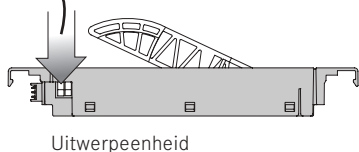

Wij ontvangen graag uw bestelling:
www.maclean.pro | info@maclean.pro | 076 - 565 65 65

Sensomatic uitwerpsysteem (push-to-open)

	Omschrijving	Artikelnummer	
<p>niet doorzagen met de kabel erin!</p>	Uitwerper	121100268	
	Traversenpaar inclusief kabel nettolengte 64mm	121100283	
	Montageset voor dek/bodem montage incl. aansluiting	121100268	
	Nettolengte 653mm	Korpushoogte binnenmaat 684	121100284
	Nettolengte 750mm	Korpushoogte binnenmaat 781	121100285
	Nettolengte 1170mm	Korpushoogte binnenmaat 1201	121100286
	Traversenverbinder	121100282	
	Traversenvoet	121100270	
	Traversenvoet achter	121100275	
	Transformator met 3 aansluitpunten. (max 30 uitwerpers)	121100269	
	Verbindingskabel lengte 600mm	121100288	
	Verbindingskabel lengte 2000mm	121100291	
	Voedingskabel	69761	
	4-voudige verdeler	121100293	
	Synchronisatiekabel	121100287	
Frontbuffer voeg 2,2mm	boormaat 5mm	121100294	
Frontbuffer voeg 3,0mm	boormaat 5mm	121100295	
Frontbuffer voeg 4,0mm	boormaat 5mm	121100296	
Frontbuffer voeg 2,2mm	boormaat 8mm	121100297	
Frontbuffer voeg 3,0mm	boormaat 8mm	121100298	
Frontbuffer voeg 4,0mm	boormaat 8mm	121100299	

Draagprofielhouder boven/onder

Wij ontvangen graag uw bestelling:
www.maclean.pro | info@maclean.pro | 076 - 565 65 65

Maatvoeringen basis

Maatvoeringen gootsteenlade

Wij ontvangen graag uw bestelling:
www.maclean.pro | info@maclean.pro | 076 - 565 65 65

Strippen van synchronisatiekabel.

Afstellen. De korpus dient horizontaal te staan.

Insteken
synchronisatiekabel.

Verwijderen
synchronisatiekabel.

Haal de stekker uit het stopcontact alvorens het systeem te monteren of demonteren.