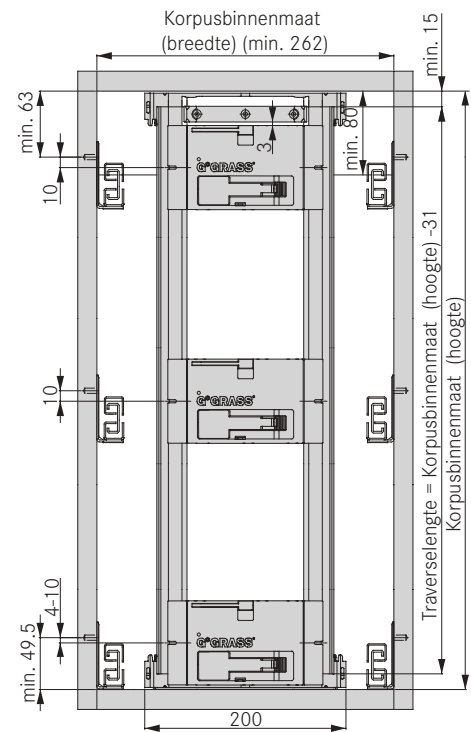

Draagprofielhouder boven/onder