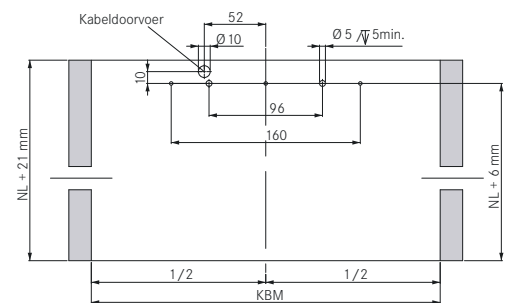

Wij ontvangen graag uw bestelling:
www.maclean.pro | info@maclean.pro | 076 - 565 65 65