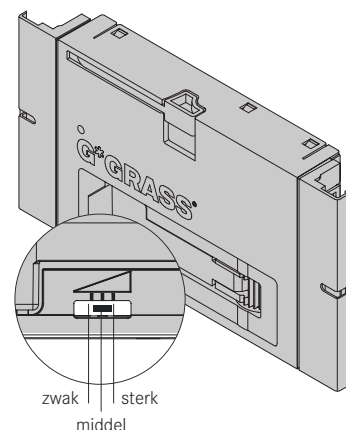

Afstellen. De korpus dient horizontaal te staan.