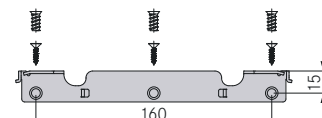

Wij ontvangen graag uw bestelling:
www.maclean.pro | info@maclean.pro | 076 - 565 65 65