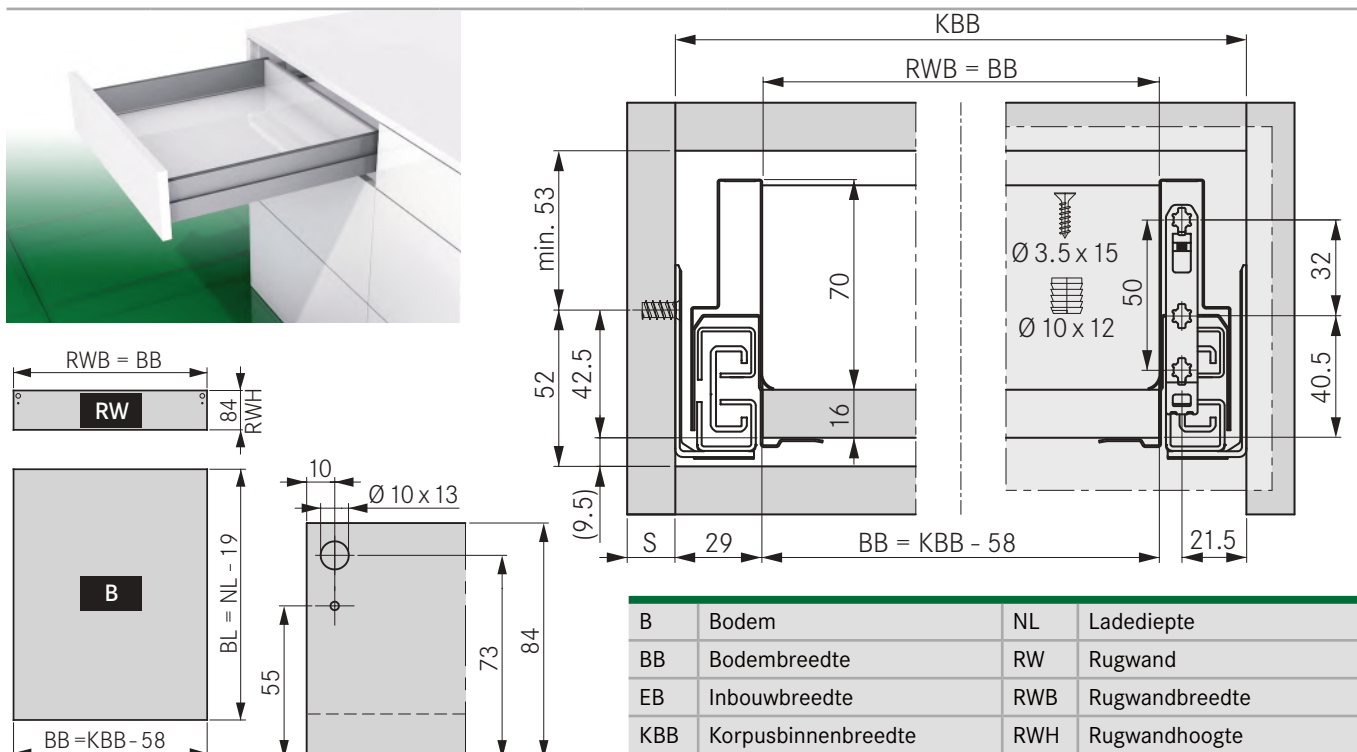

Nova Pro Scala hoogte 122 mm

B	Bodem	NL	Ladediepte
BB	Bodembreedte	RW	Rugwand
EB	Inbouwbreedte	RWB	Rugwandbreedte
KBB	Korpusbinnenbreedte	RWH	Rugwandhoogte

Nova Pro Scala hoogte 186 mm

B	Bodem	NL	Ladediepte
BB	Bodembreedte	RW	Rugwand
EB	Inbouwbreedte	RWB	Rugwandbreedte
KBB	Korpusbinnenbreedte	RWH	Rugwandhoogte