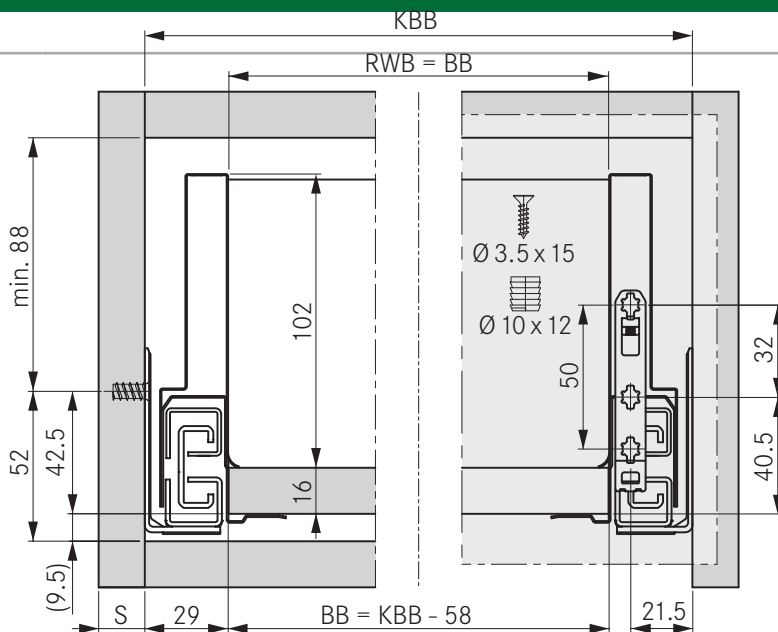

Nova Pro Scala hoogte 122 mm

B	Bodem	NL	Ladediepte
BB	Bodembreedte	RW	Rugwand
EB	Inbouwbreedte	RWB	Rugwandbreedte
KBB	Korpusbinnenbreedte	RWH	Rugwandhoogte

Nova Pro Scala hoogte 186 mm

B	Bodem	NL	Ladediepte
BB	Bodembreedte	RW	Rugwand
EB	Inbouwbreedte	RWB	Rugwandbreedte
KBB	Korpusbinnenbreedte	RWH	Rugwandhoogte