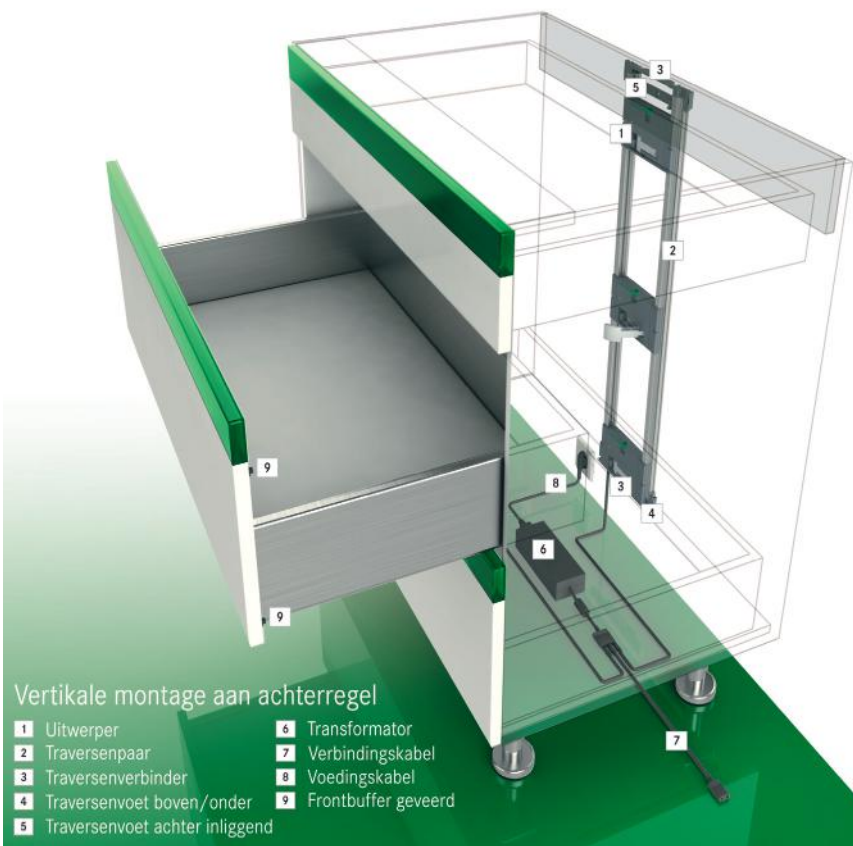

Wij ontvangen graag uw bestelling:
www.maclean.pro | info@maclean.pro | 076 - 565 65 65