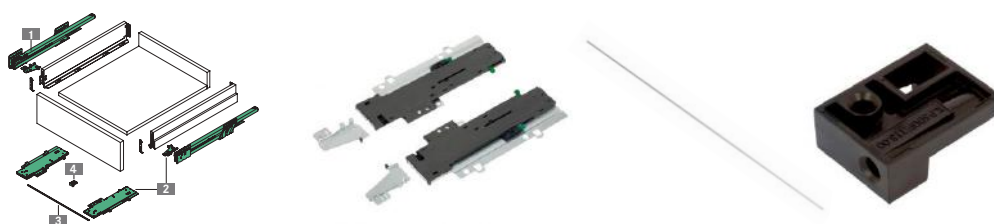

- 1. Geleiders
- 2. Senso Softclose set
- 3. Stang 1200
- 4. Stangsteun

Benodigheden voor greeploze (push-to-open) lades

Beschrijving	Opmerking	Artikelnummer
Nova Senso Softclose Set	Set voor push-to-open functie	109293
Stang 1200 (962) Senso Softclose	Op maat te zagen	109393
Stang 1500 Senso Softclose	Op maat te zagen	109394
Stangsteun Senso Softclose	Om onder de bodemplaat te schroeven	108021

Nova Pro geleiders 70 kg

Type	Draagkracht	Uitvoering	Artikelnummer
450	70 kg	Softclose	108285
500	70 kg	Softclose	108288
550	70 kg	Softclose	108291
600	70 kg	Softclose	108294
650	70 kg	Softclose	108297

1. Geleiders
2. Senso Softclose set
3. Stang 1200
4. Stangsteun

Benodigheden voor greeploze (push-to-open) lades

Beschrijving	Opmerking	Artikelnummer
Nova Senso Softclose Set	Set voor push-to-open functie	109293
Stang 1200 (962) Senso Softclose	Op maat te zagen	109393
Stang 1500 Senso Softclose	Op maat te zagen	109394
Stangsteun Senso Softclose	Om onder de bodemplaat te schroeven	108021