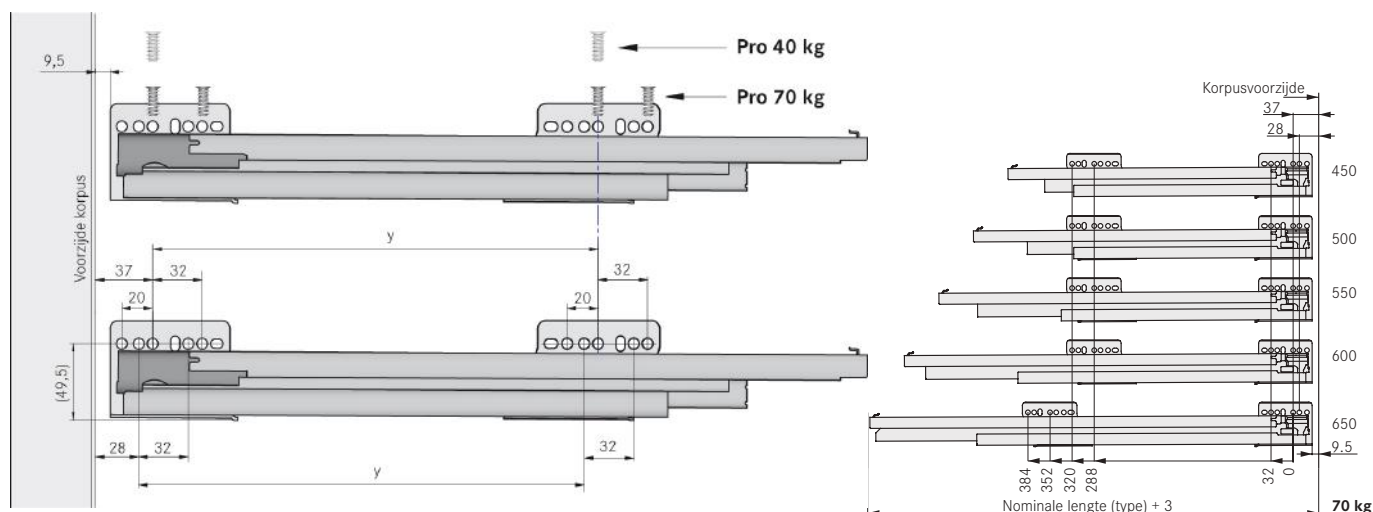

NOVA PRO SCALA LADESYSTEMEN

G*GRASS®

www.maclean.pro

MACLEAN®

Nova Pro geleiders 40 kg

Type	Draagkracht	Uitvoering	Artikelnummer
270	40 kg	Softclose	108261
300	40 kg	Softclose	108264
350	40 kg	Softclose	108267
400	40 kg	Softclose	108270
450	40 kg	Softclose	108273
500	40 kg	Softclose	108276
550	40 kg	Softclose	108279
600	40 kg	Softclose	108282

- 1. Geleiders
- 2. Senso Softclose set
- 3. Stang 1200
- 4. Stangsteun

Benodigheden voor greeploze (push-to-open) lades

Beschrijving	Opmerking	Artikelnummer
Nova Senso Softclose Set	Set voor push-to-open functie	109293
Stang 1200 (962) Senso Softclose	Op maat te zagen	109393
Stang 1500 Senso Softclose	Op maat te zagen	109394
Stangsteun Senso Softclose	Om onder de bodemplaat te schroeven	108021

Nova Pro geleiders 70 kg

Type	Draagkracht	Uitvoering	Artikelnummer
450	70 kg	Softclose	108285
500	70 kg	Softclose	108288
550	70 kg	Softclose	108291
600	70 kg	Softclose	108294
650	70 kg	Softclose	108297