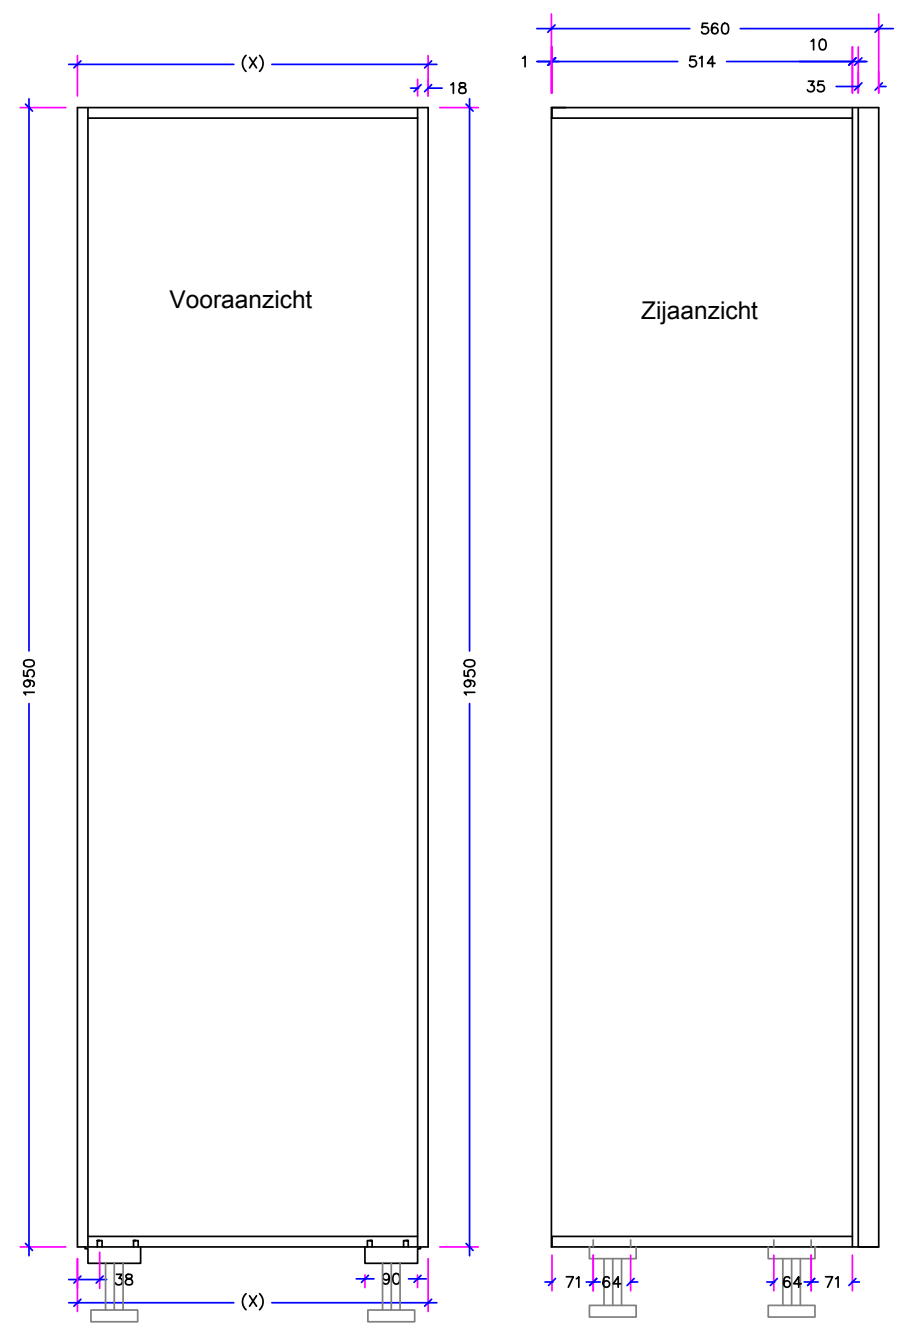

Tekening staande kasten		
Schaal: 1:12	1950 hoog	Get: MacLean
	A4 Blad: 1 van 1	Datum: 1-12-17