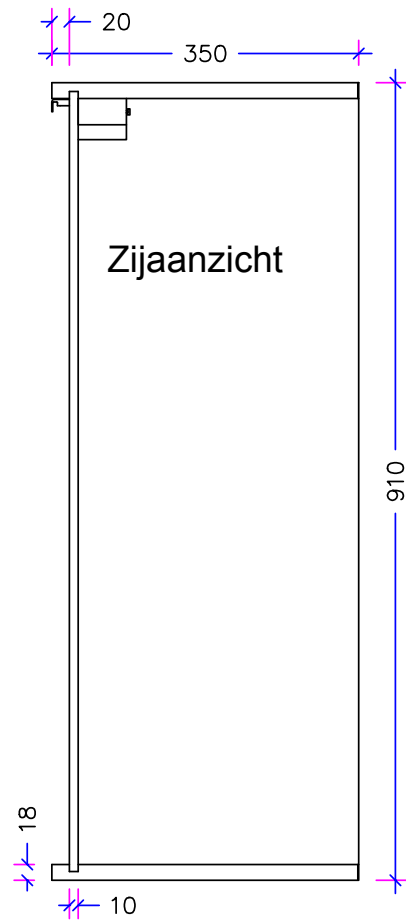

MACLEAN®

Tekening bovenkast

Schaal: 1:8

910 mm hoog

Get: MacLean

A4 Blad: 1 van 1

Datum: 1-12-17