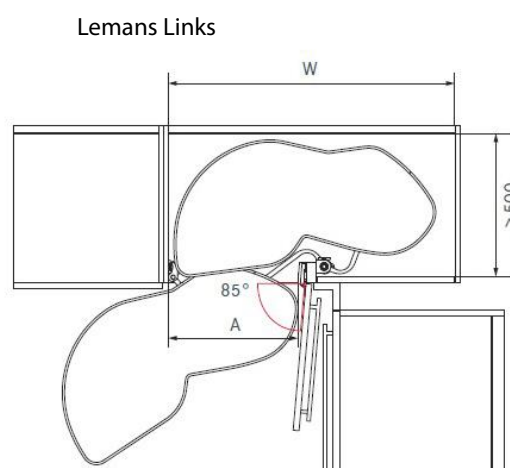

### Hoekkasten incl. Lemans II

Hoogte	Breedte	Diepte	Uitvoering:	Artikelnummers wit	Artikelnummers antraciet
780mm	900mm	560mm	Deur 45 links	800521	800524
780mm	1000mm	560mm	Deur 50 links	800522	800525
780mm	1000mm	560mm	Deur 60 links	800523	800526
780mm	900mm	560mm	Deur 45 rechts	800527	800530
780mm	1000mm	560mm	Deur 50 rechts	800528	800531
780mm	1000mm	560mm	Deur 60 rechts	800529	800532