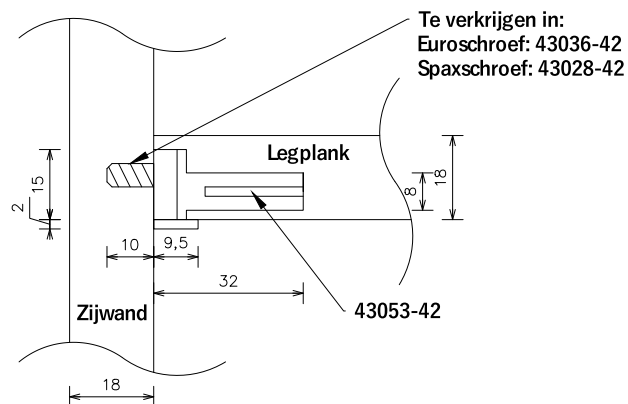

### Schapdragers

Omschrijving	Diameter	Lengte	Kleur	VPE	Artikelnummer
Schapdrager rond	5mm	16mm	Verzinkt	1000 stuks	6355
Schapdrager lepel	5mm	17mm	Verzinkt	1000 stuks	6366
Schapdrager glas	5mm	17mm	Transparant	1000 stuks	3815
Schapdrager euroschroef		17mm	Vernikkeld	100 stuks	43036-42
Schapdrager spaxschroef		17mm	Vernikkeld	100 stuks	43028-42
Spreidpin schapdrager drevelhuisje	3mm	26mm	Verzinkt	100 stuks	43053-42
Drevelhuisje	8mm	32mm	Wit	100 stuks	43056-42