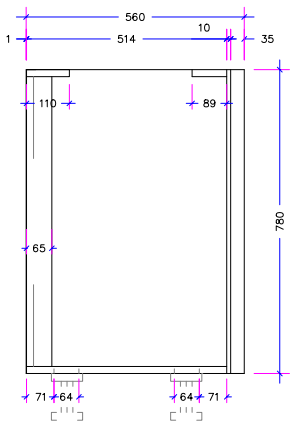

### Hoekkasten incl. Lemans II

Hoogte	Breedte	Diepte	Uitvoering:	Artikelnummers wit	Artikelnummers antraciet
780mm	900mm	560mm	Deur 45 links	800521	800524
780mm	1000mm	560mm	Deur 50 links	800522	800525
780mm	1000mm	560mm	Deur 60 links	800523	800526
780mm	900mm	560mm	Deur 45 rechts	800527	800530
780mm	1000mm	560mm	Deur 50 rechts	800528	800531
780mm	1000mm	560mm	Deur 60 rechts	800529	800532

HOEKONDERKAST 780 / 1000 / 560 / 18  
t.b.v. LeMans II 45

BOVENAANZICHT  
montage links

BOVENAANZICHT  
montage rechts

HOEKONDERKAST 780 / 1000 / 560 / 18  
t.b.v. LeMans II 50

BOVENAANZICHT  
montage links