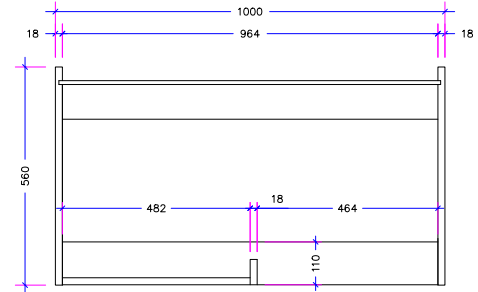

### Hoekkasten incl. Lemans II

Hoogte	Breedte	Diepte	Uitvoering:	Artikelnummers wit	Artikelnummers antraciet
780mm	900mm	560mm	Deur 45 links	800521	800524
780mm	1000mm	560mm	Deur 50 links	800522	800525
780mm	1000mm	560mm	Deur 60 links	800523	800526
780mm	900mm	560mm	Deur 45 rechts	800527	800530
780mm	1000mm	560mm	Deur 50 rechts	800528	800531
780mm	1000mm	560mm	Deur 60 rechts	800529	800532

HOEKONDERKAST 780 / 1000 / 560 / 18  
t.b.v. LeMans II 45

BOVENAANZICHT  
montage links

BOVENAANZICHT  
montage rechts

HOEKONDERKAST 780 / 1000 / 560 / 18  
t.b.v. LeMans II 50

BOVENAANZICHT  
montage links

BOVENAANZICHT  
montage rechts

HOEKONDERKAST 780 / 1000 / 560 / 18  
t.b.v. LeMans II 60

BOVENAANZICHT  
montage links

BOVENAANZICHT  
montage rechts

**MACLEAN**®

Tekening Lemanskast 1000

Schaal: 1:10

780 hoog