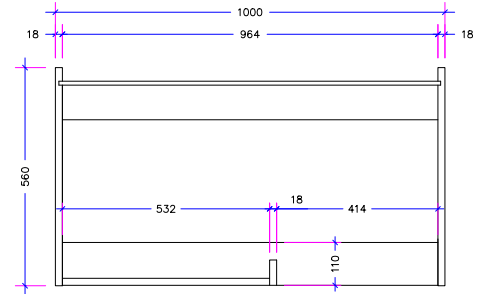

### Hoekkasten incl. Lemans II

Hoogte	Breedte	Diepte	Uitvoering:	Artikelnummers wit	Artikelnummers antraciet
780mm	900mm	560mm	Deur 45 links	800521	800524
780mm	1000mm	560mm	Deur 50 links	800522	800525
780mm	1000mm	560mm	Deur 60 links	800523	800526
780mm	900mm	560mm	Deur 45 rechts	800527	800530
780mm	1000mm	560mm	Deur 50 rechts	800528	800531
780mm	1000mm	560mm	Deur 60 rechts	800529	800532

HOEKONDERKAST 780 / 1000 / 560 / 18  
t.b.v. LeMans II 45

BOVENAANZICHT  
montage links

BOVENAANZICHT  
montage rechts

HOEKONDERKAST 780 / 1000 / 560 / 18  
t.b.v. LeMans II 50

BOVENAANZICHT  
montage links