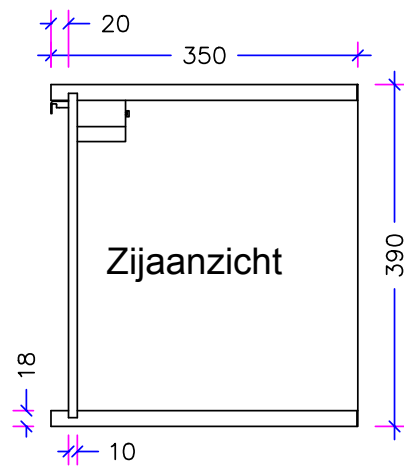

MACLEAN®

Tekening bovenkast

Schaal: 1:8

390 mm hoog

Get: MacLean

A4 Blad: 1 van 1

Datum: 1-12-17