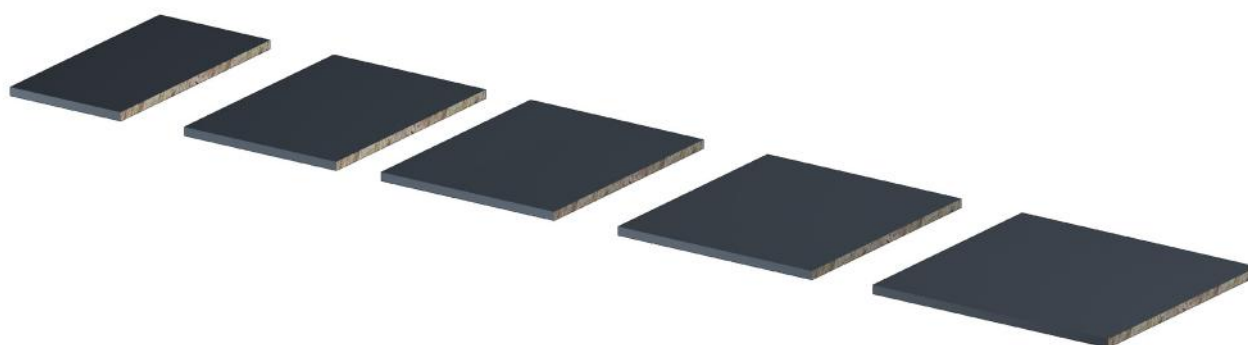

LEGPLANKEN STAANDE KAST

Legplanken voor staande kasten

Breedte	Diepte	Dikte	Artikelnummers wit	Artikelnummers antraciet
263mm	494mm	18mm	800231	800236
363mm	494mm	18mm	800232	800237
413mm	494mm	18mm	800233	800238
463mm	494mm	18mm	800234	800239
563mm	494mm	18mm	800235	800240

Kleurcode wit: W980 ST2 (Egger)

Kleurcode antraciet: U12290MP (Pfleiderer)

Wij ontvangen graag uw bestelling:
www.maclean.pro | info@maclean.pro | 076 - 565 65 65

MACLEAN®