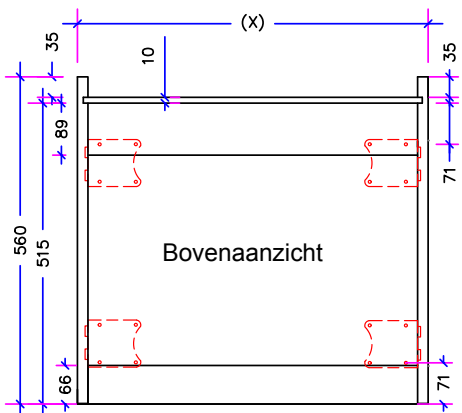

Tekening staande kasten		
Schaal: 1:12	1950 hoog	Get: MacLean
	A4 Blad: 1 van 1	Datum: 1-12-17