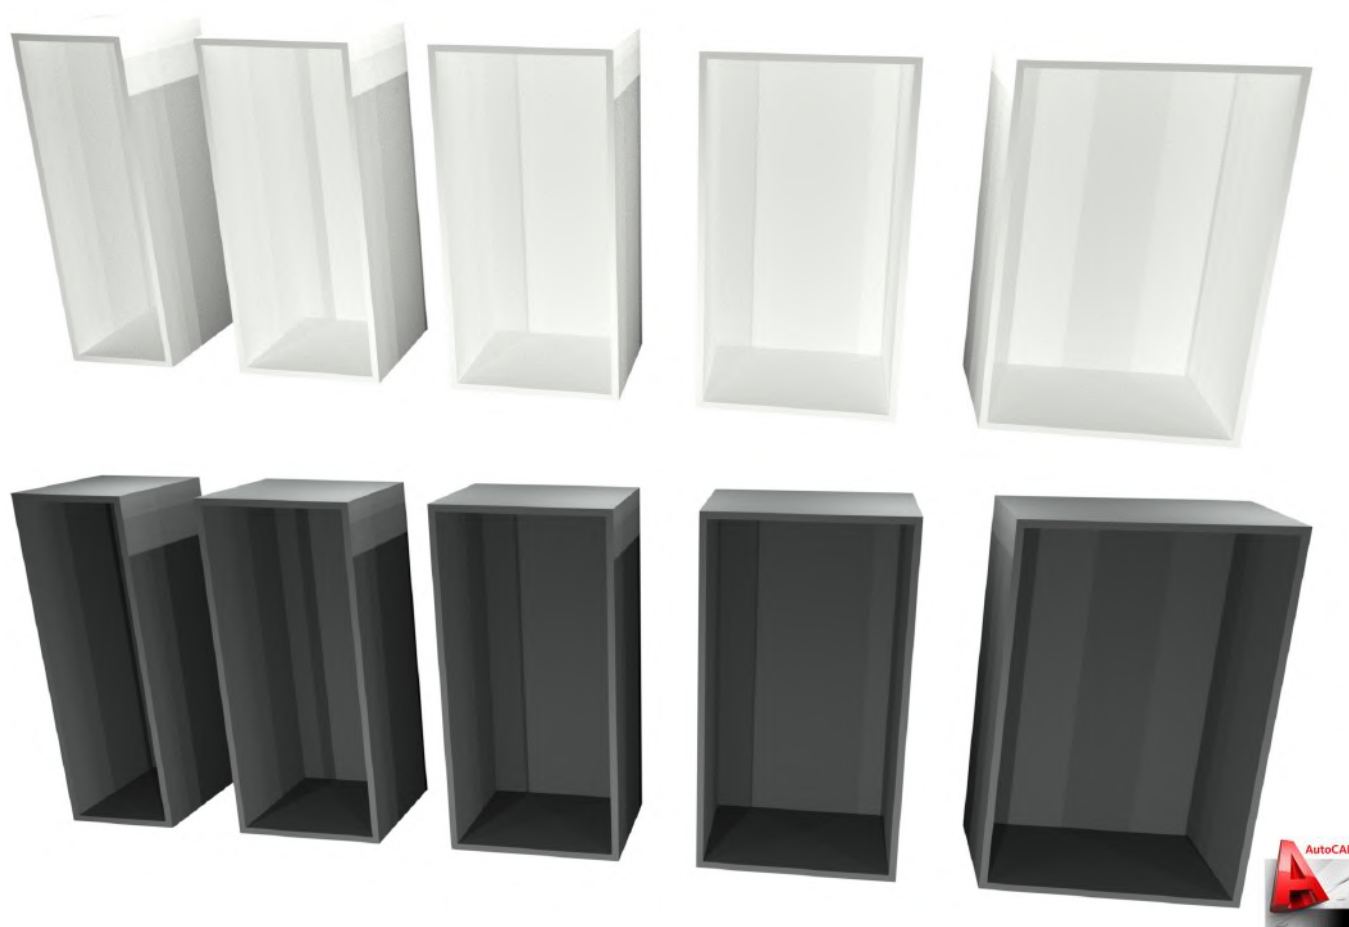

BOVENKASTEN HOOGTE 910

Bovenkasten 910mm hoog

Hoogte	Breedte	Diepte	Artikelnummers wit	Artikelnummers antraciet
910mm	300mm	350mm	800331	800336
910mm	400mm	350mm	800332	800337
910mm	450mm	350mm	800333	800338
910mm	500mm	350mm	800334	800339
910mm	600mm	350mm	800335	800340

Alle korpussen zijn vervaardigd van 18mm gemelamineerd spaanplaat met een 10mm rug. De zichtkant van alle korpussen is afgewerkt met een 1mm PVC band in bijpassende kleur. Deze specificaties kunnen niet gewijzigd worden. De kasten worden met voorgemonteerde stelvoetblokken geleverd.

Kleurcode wit: W980 ST2 (Egger)

Kleurcode antraciet: U12290MP (Pfleiderer)