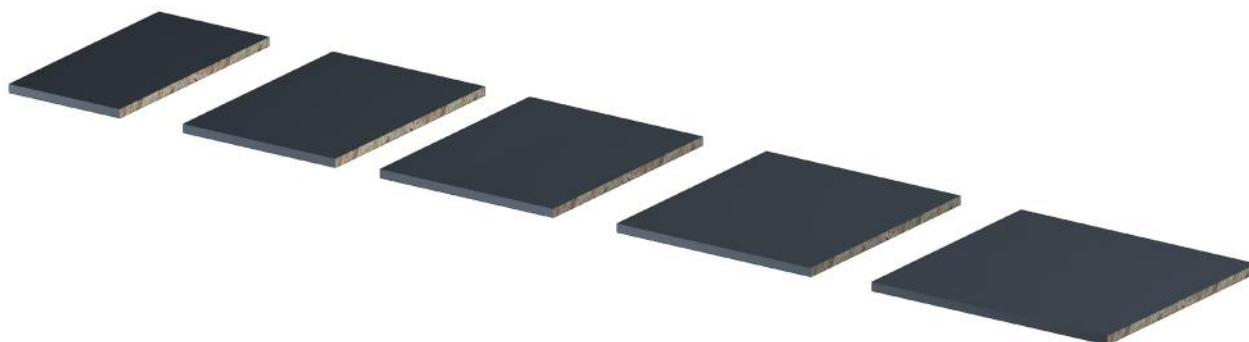

TUSSENBODEMS STAANDE KAST

Tussenbodems voor staande kasten

Breedte	Diepte	Dikte	Artikelnummers wit	Artikelnummers antraciet
264mm	514mm	18mm	800251	800256
364mm	514mm	18mm	800252	800257
414mm	514mm	18mm	800253	800258
464mm	514mm	18mm	800254	800259
564mm	514mm	18mm	800255	800260

Kleurcode wit: W980 ST2 (Egger)

Kleurcode antraciet: U12290MP (Pfleiderer)