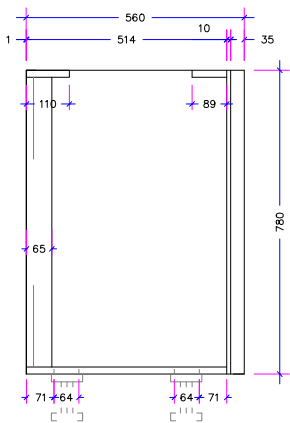

BOVENAANZICHT
montage links

HOEKONDERKAST 780 / 1000 / 560 / 18
t.b.v. LeMans II 45