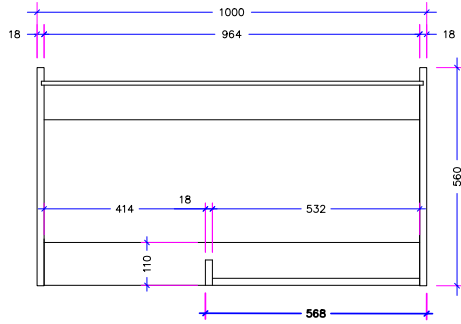

### Hoekkasten incl. Lemans II

Hoogte	Breedte	Diepte	Uitvoering:	Artikelnummers wit	Artikelnummers antraciet
780mm	900mm	560mm	Deur 45 links	800521	800524
780mm	1000mm	560mm	Deur 50 links	800522	800525
780mm	1000mm	560mm	Deur 60 links	800523	800526
780mm	900mm	560mm	Deur 45 rechts	800527	800530
780mm	1000mm	560mm	Deur 50 rechts	800528	800531
780mm	1000mm	560mm	Deur 60 rechts	800529	800532

HOEKONDERKAST 780 / 1000 / 560 / 18  
t.b.v. LeMans II 45

BOVENAANZICHT  
montage links

BOVENAANZICHT  
montage rechts

HOEKONDERKAST 780 / 1000 / 560 / 18  
t.b.v. LeMans II 50

BOVENAANZICHT  
montage links