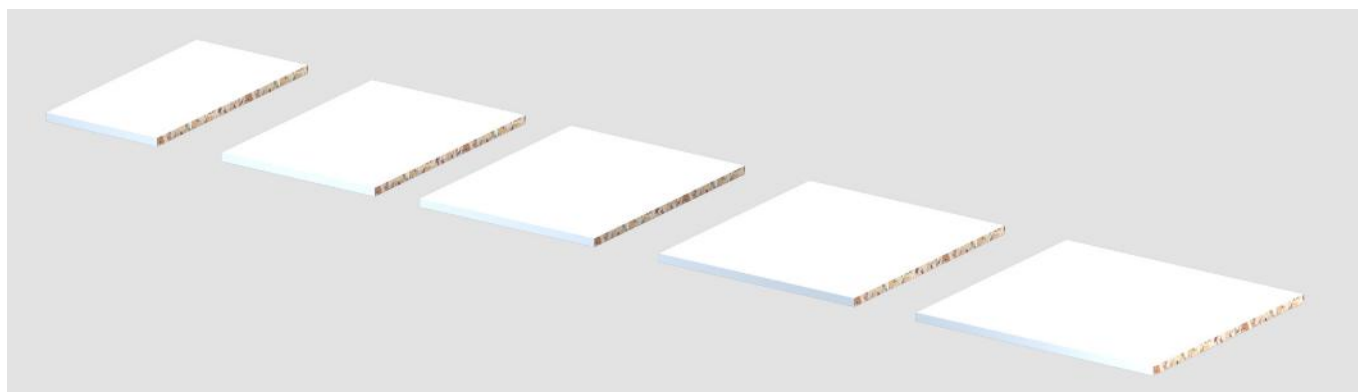

LEGPLANKEN STAANDE KAST

Legplanken voor staande kasten

Breedte	Diepte	Dikte	Artikelnummers wit	Artikelnummers antraciet
263mm	494mm	18mm	800231	800236
363mm	494mm	18mm	800232	800237
413mm	494mm	18mm	800233	800238
463mm	494mm	18mm	800234	800239
563mm	494mm	18mm	800235	800240

Kleurcode wit: W980 ST2 (Egger)

Kleurcode antraciet: U12290MP (Pfleiderer)

Wij ontvangen graag uw bestelling:
www.maclean.pro | info@maclean.pro | 076 - 565 65 65

MACLEAN®