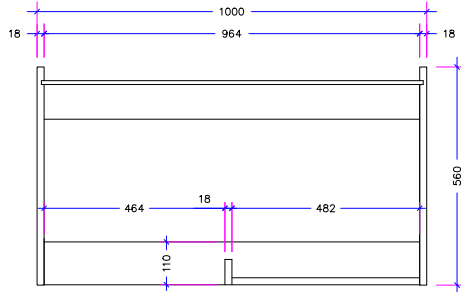

HOEKONDERKAST 780 / 1000 / 560 / 18  
t.b.v. LeMans II 45

BOVENAANZICHT  
montage links

BOVENAANZICHT  
montage rechts

HOEKONDERKAST 780 / 1000 / 560 / 18  
t.b.v. LeMans II 50

BOVENAANZICHT  
montage links

BOVENAANZICHT  
montage rechts

HOEKONDERKAST 780 / 1000 / 560 / 18  
t.b.v. LeMans II 60

BOVENAANZICHT  
montage links

BOVENAANZICHT  
montage rechts

**MACLEAN**®

Tekening Lemanskast 1000

Schaal: 1:10

780 hoog