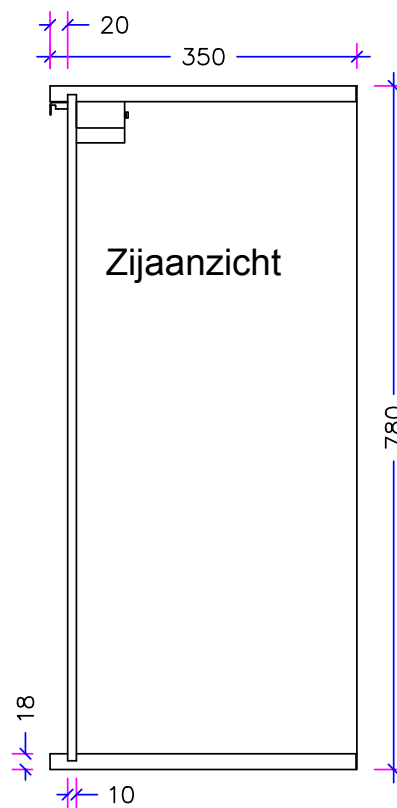

MACLEAN®

Tekening bovenkast

Schaal: 1:8

780 mm hoog

Get: MacLean

A4 Blad: 1 van 1

Datum: 1-12-17