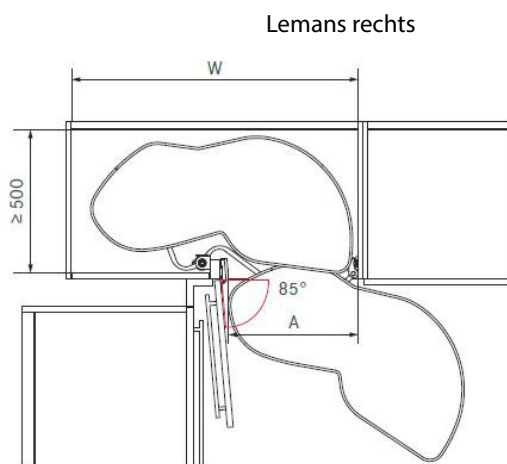

### Hoekkasten incl. Lemans II

Hoogte	Breedte	Diepte	Uitvoering:	Artikelnummers wit	Artikelnummers antraciet
780mm	900mm	560mm	Deur 45 links	800521	800524
780mm	1000mm	560mm	Deur 50 links	800522	800525
780mm	1000mm	560mm	Deur 60 links	800523	800526
780mm	900mm	560mm	Deur 45 rechts	800527	800530
780mm	1000mm	560mm	Deur 50 rechts	800528	800531
780mm	1000mm	560mm	Deur 60 rechts	800529	800532