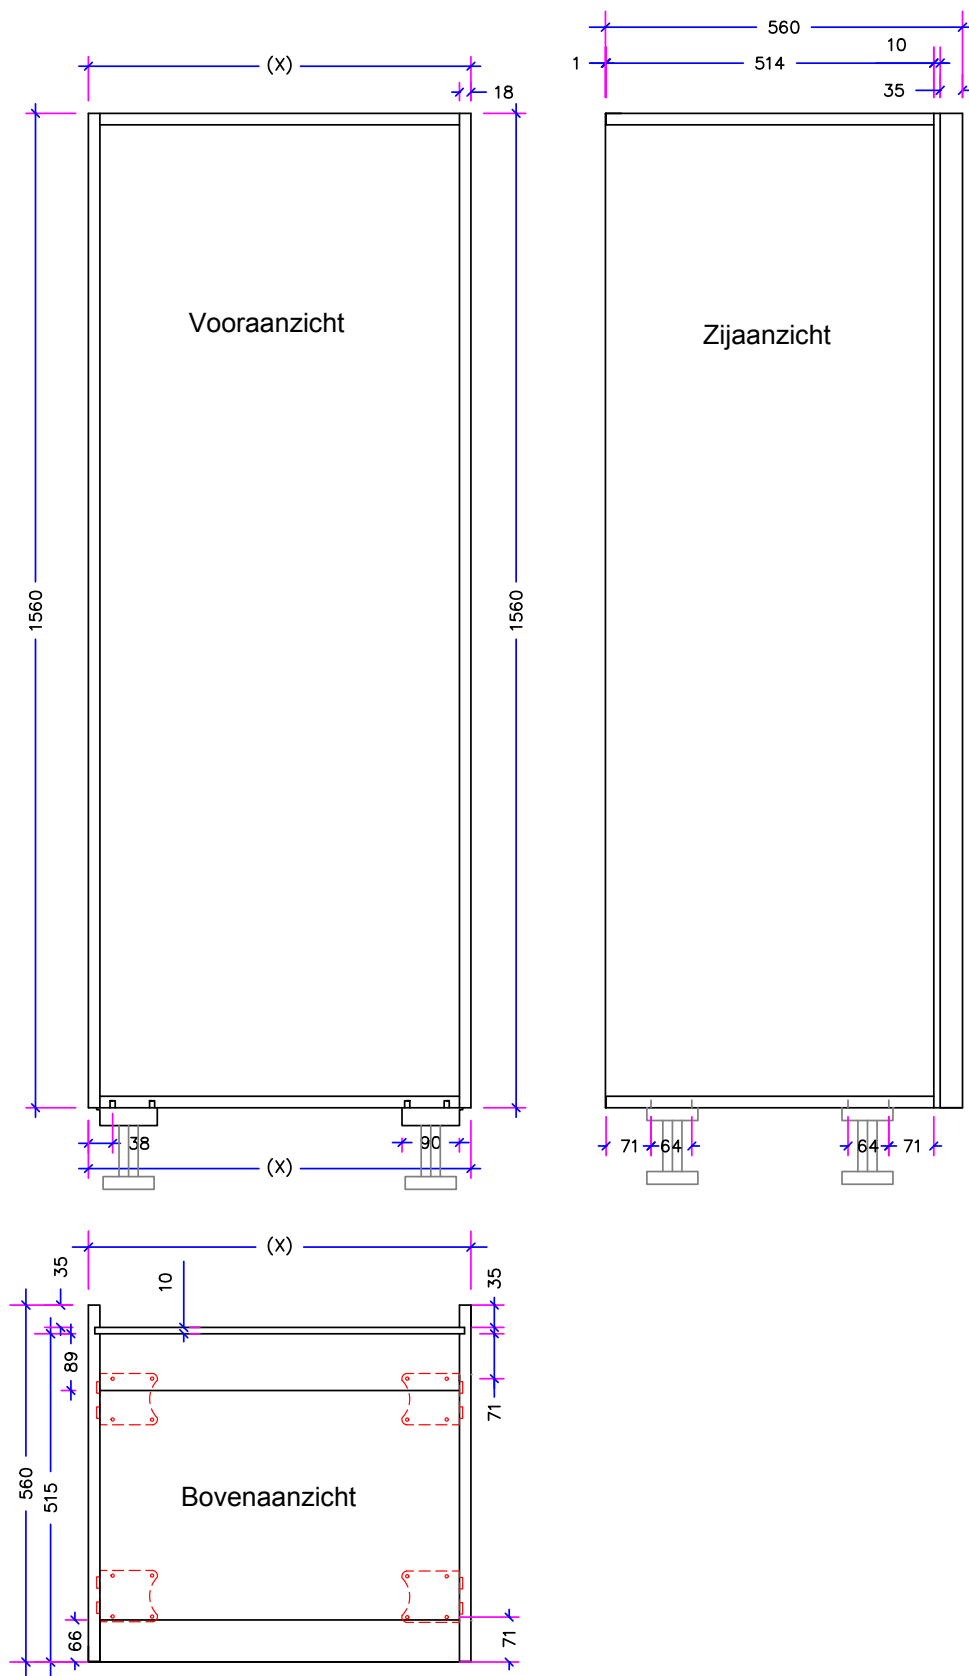

MACLEAN®

Tekening staande kasten

Schaal: 1:11

1560 hoog

Get: MacLean

A4 Blad: 1 van 1

Datum: 1-12-17