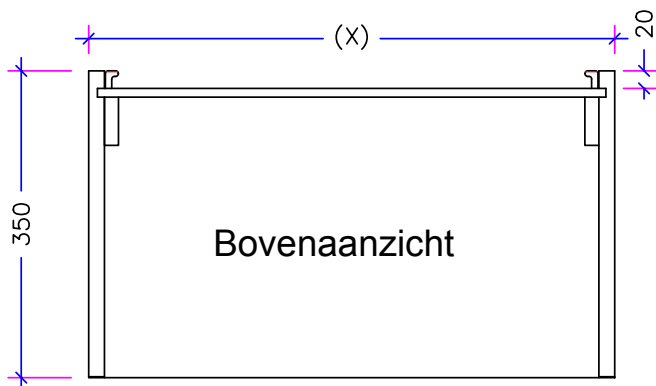

MACLEAN®

Tekening bovenkast

Schaal: 1:8

390 mm hoog

Get: MacLean

A4 Blad: 1 van 1

Datum: 1-12-17