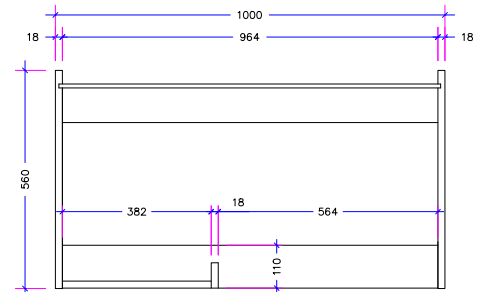

HOEKONDERKAST 780 / 1000 / 560 / 18  
t.b.v. LeMans II 45

BOVENAANZICHT  
montage links

BOVENAANZICHT  
montage rechts

HOEKONDERKAST 780 / 1000 / 560 / 18  
t.b.v. LeMans II 50

BOVENAANZICHT  
montage links

BOVENAANZICHT  
montage rechts

HOEKONDERKAST 780 / 1000 / 560 / 18  
t.b.v. LeMans II 60

BOVENAANZICHT  
montage links

BOVENAANZICHT  
montage rechts

**MACLEAN**®

Tekening Lemanskast 1000

Schaal: 1:10

780 hoog