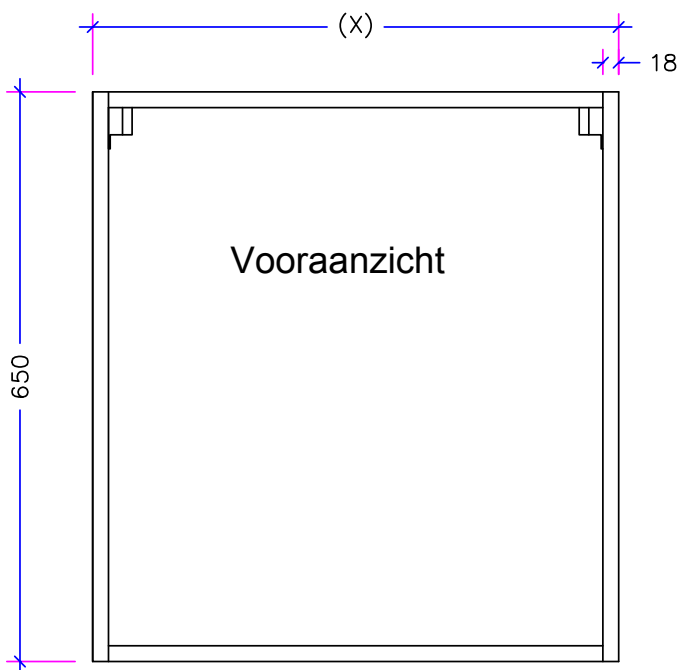

MACLEAN®

Tekening bovenkast

Schaal: 1:8

650 mm hoog

Get: MacLean

A4 Blad: 1 van 1

Datum: 1-12-17