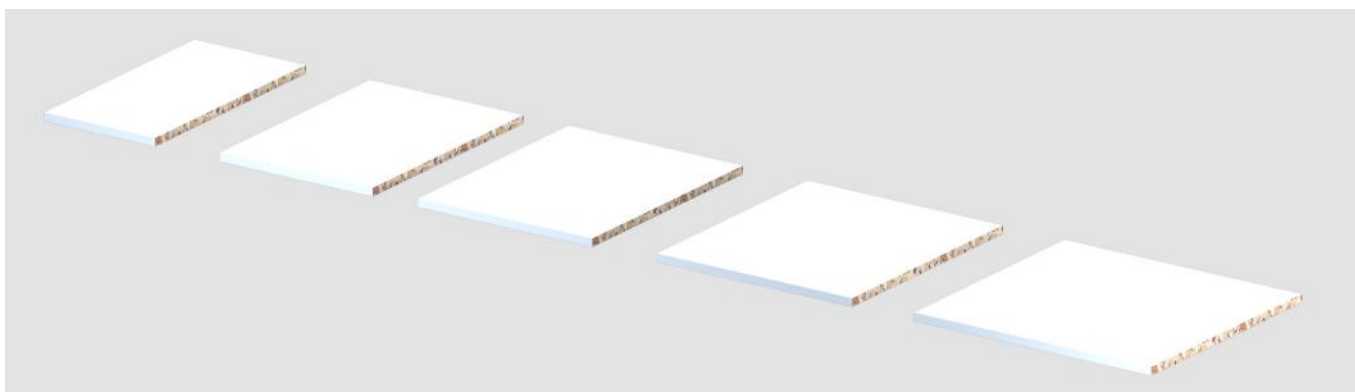

TUSSENBODEMS STAANDE KAST

Tussenbodems voor staande kasten

Breedte	Diepte	Dikte	Artikelnummers wit	Artikelnummers antraciet
264mm	514mm	18mm	800251	800256
364mm	514mm	18mm	800252	800257
414mm	514mm	18mm	800253	800258
464mm	514mm	18mm	800254	800259
564mm	514mm	18mm	800255	800260

Kleurcode wit: W980 ST2 (Egger)

Kleurcode antraciet: U12290MP (Pfleiderer)