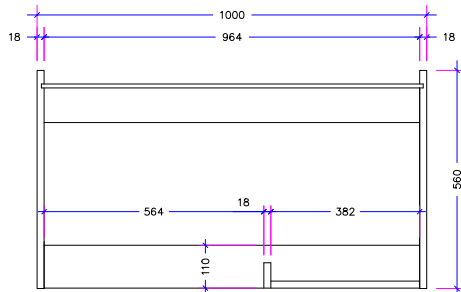

HOEKONDERKAST 780 / 1000 / 560 / 18  
t.b.v. LeMans II 45

BOVENAANZICHT  
montage links

BOVENAANZICHT  
montage rechts

HOEKONDERKAST 780 / 1000 / 560 / 18  
t.b.v. LeMans II 50

BOVENAANZICHT  
montage links

BOVENAANZICHT  
montage rechts

HOEKONDERKAST 780 / 1000 / 560 / 18  
t.b.v. LeMans II 60

BOVENAANZICHT  
montage links

BOVENAANZICHT  
montage rechts

**MACLEAN**®

Tekening Lemanskast 1000

Schaal: 1:10

780 hoog