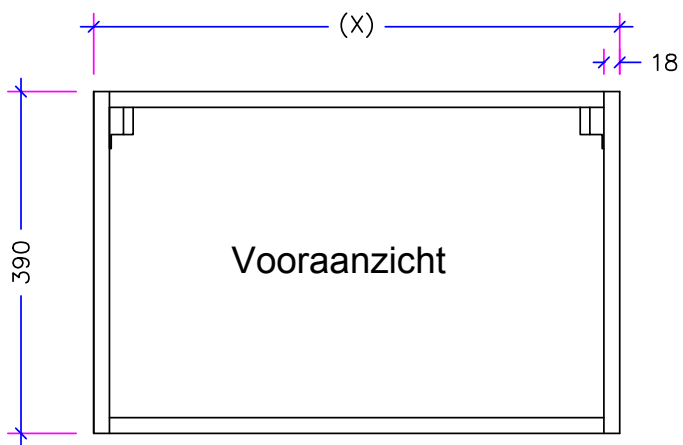

MACLEAN®

Tekening bovenkast

Schaal: 1:8

390 mm hoog

Get: MacLean

A4 Blad: 1 van 1

Datum: 1-12-17