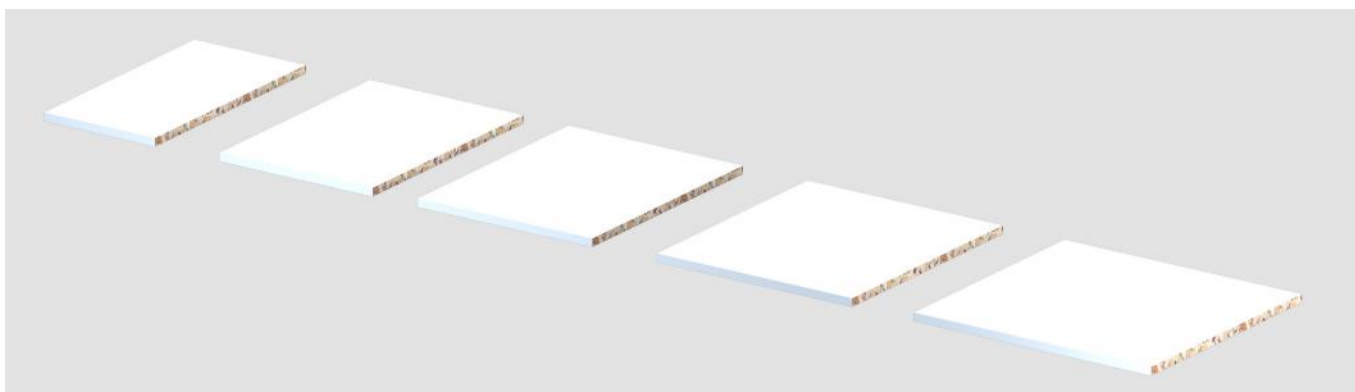

LEGPLANKEN BOVENKAST

Legplank voor bovenkasten

Breedte	Diepte	Dikte	Artikelnummers wit	Artikelnummers antraciet
263mm	299mm	18mm	800351	800356
363mm	299mm	18mm	800352	800357
413mm	299mm	18mm	800353	800358
463mm	299mm	18mm	800354	800359
563mm	299mm	18mm	800355	800360

Kleurcode wit: W980 ST2 (Egger)

Kleurcode antraciet: U12290MP (Pfleiderer)