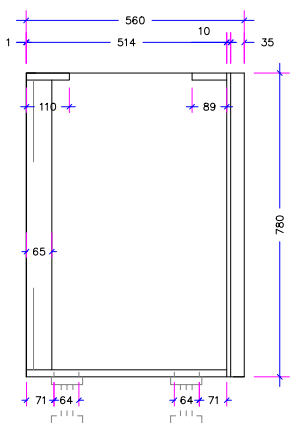

### Hoekkasten incl. Lemans II

Hoogte	Breedte	Diepte	Uitvoering:	Artikelnummers wit	Artikelnummers antraciet
780mm	900mm	560mm	Deur 45 links	800521	800524
780mm	1000mm	560mm	Deur 50 links	800522	800525
780mm	1000mm	560mm	Deur 60 links	800523	800526
780mm	900mm	560mm	Deur 45 rechts	800527	800530
780mm	1000mm	560mm	Deur 50 rechts	800528	800531
780mm	1000mm	560mm	Deur 60 rechts	800529	800532

HOEKONDERKAST 780 / 1000 / 560 / 18  
t.b.v. LeMans II 45

BOVENAANZICHT  
montage links

BOVENAANZICHT  
montage rechts

HOEKONDERKAST 780 / 1000 / 560 / 18  
t.b.v. LeMans II 50

BOVENAANZICHT  
montage links

BOVENAANZICHT  
montage rechts

HOEKONDERKAST 780 / 1000 / 560 / 18  
t.b.v. LeMans II 60

BOVENAANZICHT  
montage links

BOVENAANZICHT  
montage rechts

**MACLEAN**®

Tekening Lemanskast 1000

Schaal: 1:10

780 hoog