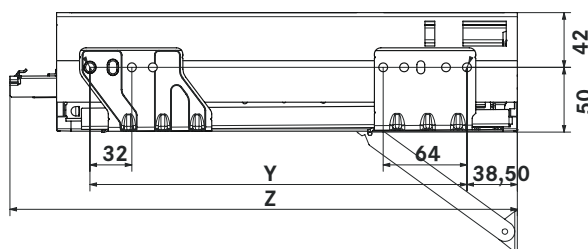

TECHNISCHE INFO:

De hangmaplades worden **STANDAARD** geleverd met de extra sterke 70 kg Nova Pro ladegeleiders met geïntegreerde softclose demping.