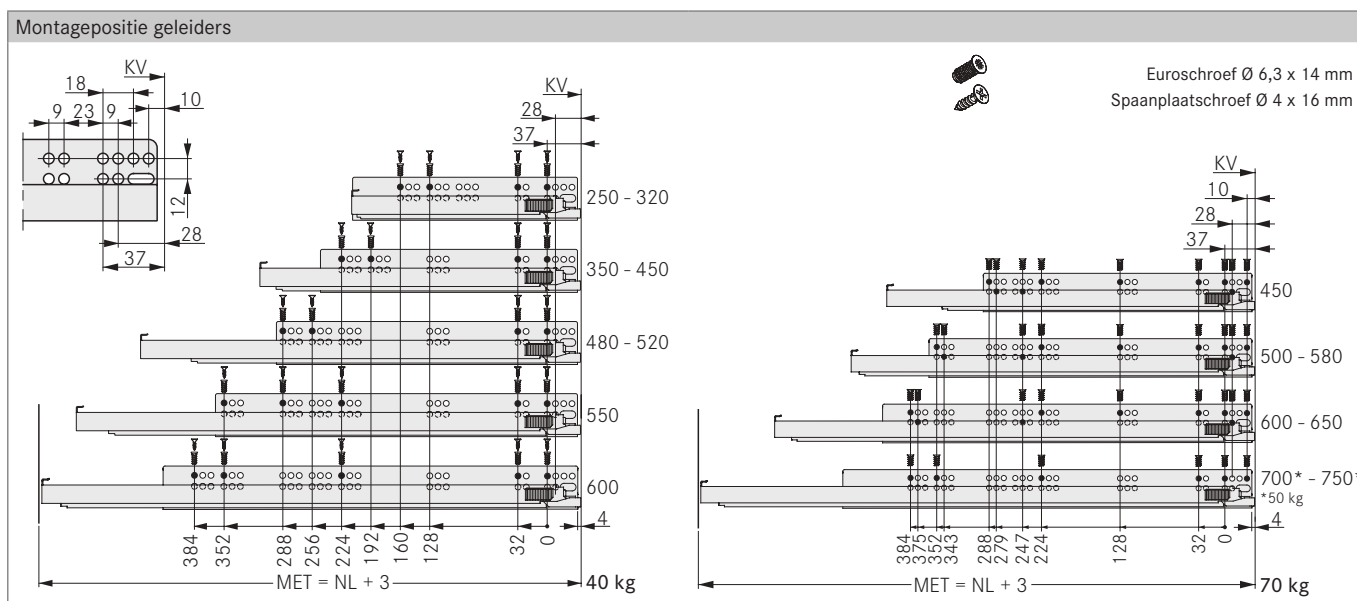

Wij ontvangen graag uw bestelling:
www.macleane.pro | info@macleane.pro | 076 - 565 65 65

Vionaro dekors

Omschrijving	Diepte	Draaggewicht	Artikelnummer
Dynapro plankhouder			101305
Dynapro montageset 3D			125074
Dynapro montageset 4D			108955
Dynapro Softclose bodemgeleiders 400	400 mm	40 kg	107808
Dynapro Softclose bodemgeleiders 450	450 mm	40 kg	107814
Dynapro Softclose bodemgeleiders 500	500 mm	40 kg	107820
Dynapro Softclose bodemgeleiders 550	550 mm	40 kg	107826

101305

INSTALLATIEHANDLEIDING

Alle maten in millimeters

LEGENDA

HV Hoogteverstelling
 LWK Korpusbinnenbreedte
 LWTB Geleiderafstand
 MET Minimale inbouwhoogte

NL Ladipte
 TBL Paneellengte

Wij ontvangen graag uw bestelling:
www.maclean.pro | info@maclean.pro | 076 - 565 65 65

Alle maten in millimeters

LEGENDA

HV	Hoogteverstelling	MET	Minimale inbouwhoogte	SV	Zijwaardse afstelling
KV	Korpusvoorkant	NL	Ladiepte	TV	Diepteverstelling
LWK	Korpusbinnen breedte	NV	Kantelverstelling		
LWS	La binnen beedte	SKL	Buitenwerkse maat labak		