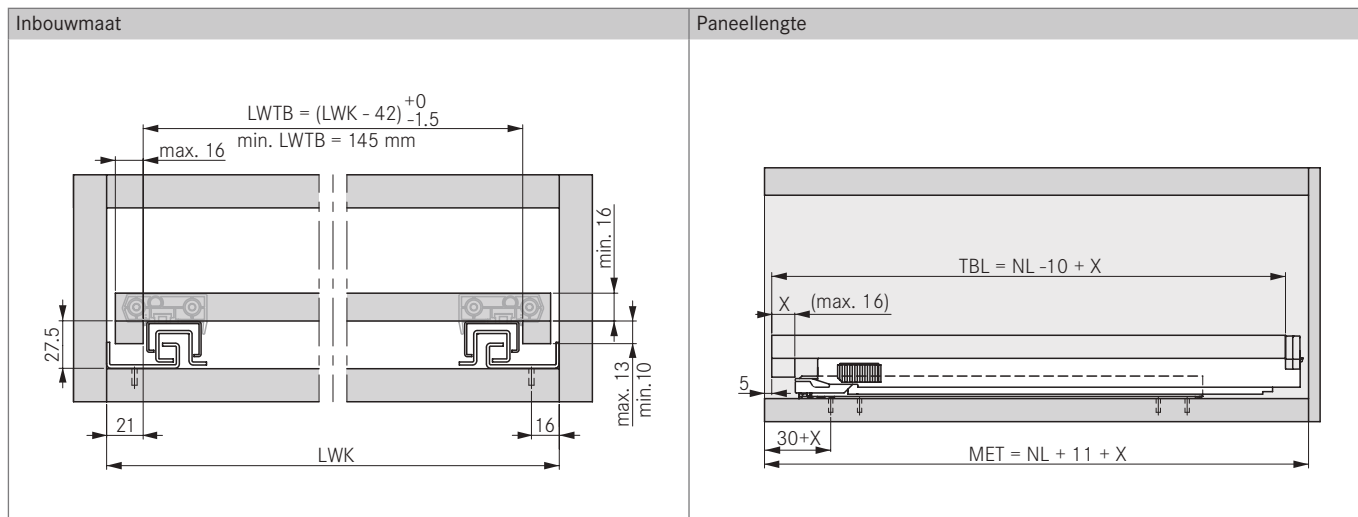

Wij ontvangen graag uw bestelling:
www.macleane.pro | info@macleane.pro | 076 - 565 65 65

Vionaro dekors

Omschrijving	Diepte	Draaggewicht	Artikelnummer
Dynapro plankhouder			101305
Dynapro montageset 3D			125074
Dynapro montageset 4D			108955
Dynapro Softclose bodemgeleiders 400	400 mm	40 kg	107808
Dynapro Softclose bodemgeleiders 450	450 mm	40 kg	107814
Dynapro Softclose bodemgeleiders 500	500 mm	40 kg	107820
Dynapro Softclose bodemgeleiders 550	550 mm	40 kg	107826

101305

INSTALLATIEHANDLEIDING

Alle maten in millimeters

LEGENDA

HV Hoogteverstelling
 LWK Korpusbinnenbreedte
 LWTB Geleiderafstand
 MET Minimale inbouwhoogte

NL Ladipte
 TBL Paneellengte

Wij ontvangen graag uw bestelling:
www.maclean.pro | info@maclean.pro | 076 - 565 65 65