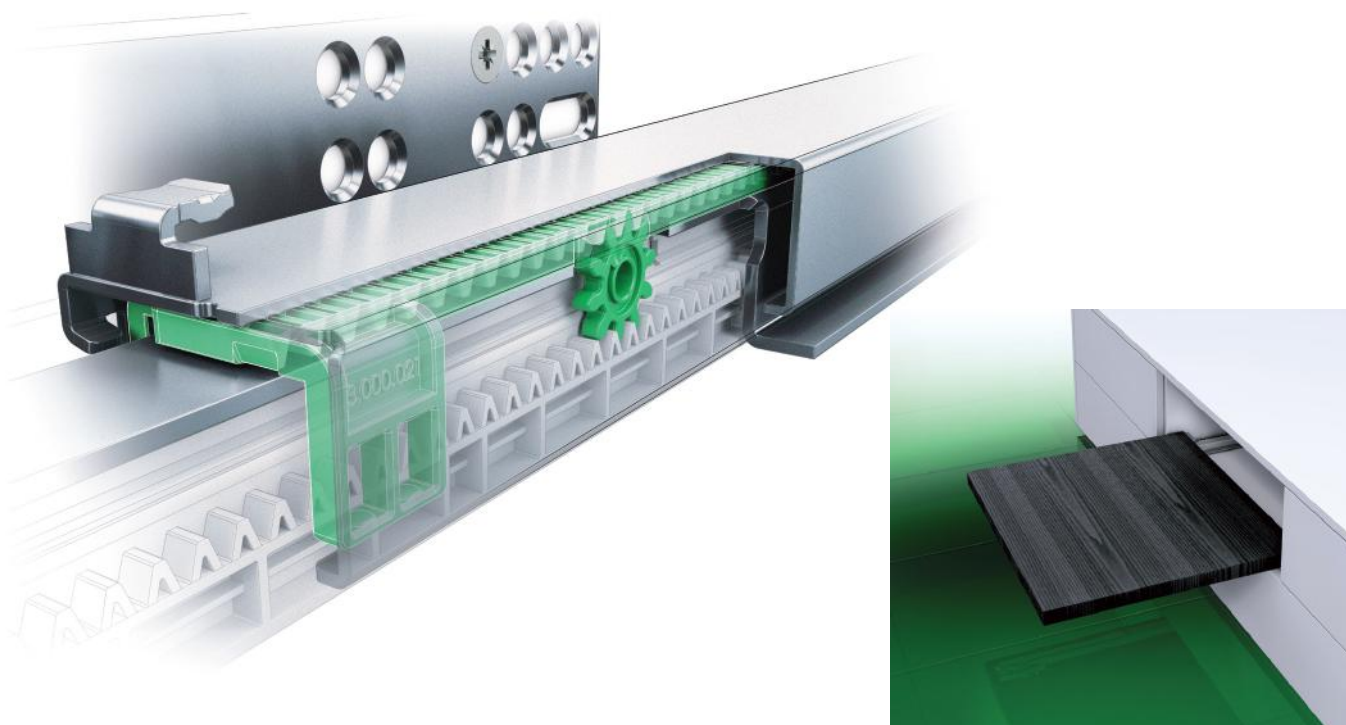

Vionaro dekors

Omschrijving	Diepte	Draaggewicht	Artikelnummer
Dynapro plankhouder			101305
Dynapro montageset 3D			125074
Dynapro montageset 4D			108955
Dynapro Softclose bodemgeleiders 400	400 mm	40 kg	107808
Dynapro Softclose bodemgeleiders 450	450 mm	40 kg	107814
Dynapro Softclose bodemgeleiders 500	500 mm	40 kg	107820
Dynapro Softclose bodemgeleiders 550	550 mm	40 kg	107826