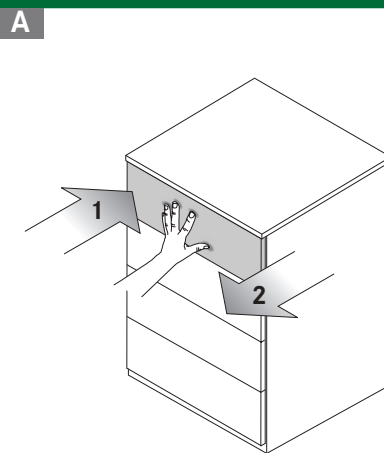

Terugstelkracht