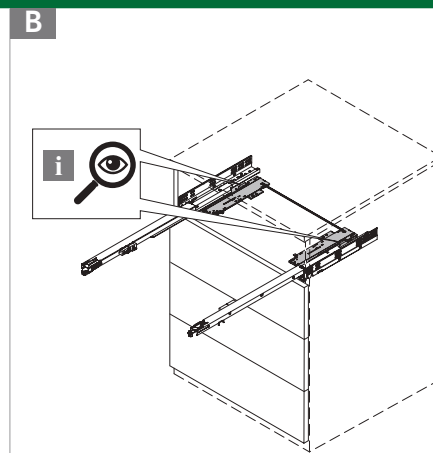

Terugstelkracht