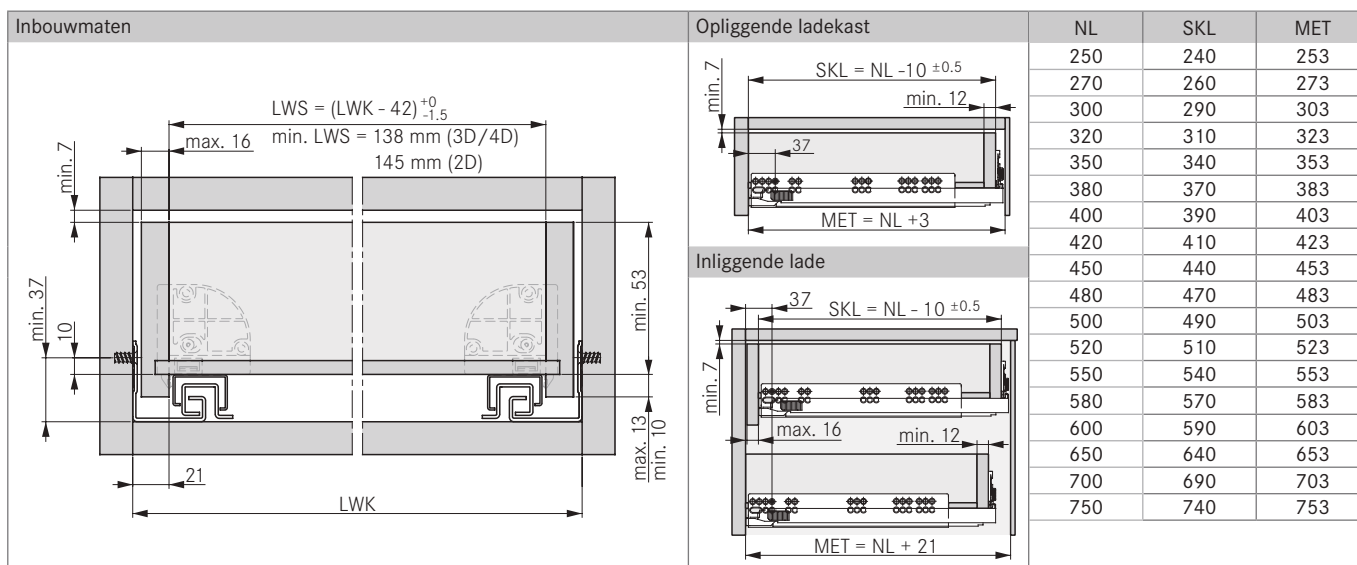

101305

INSTALLATIEHANDLEIDING

Alle maten in millimeters

LEGENDA

HV Hoogteverstelling
 LWK Korpusbinnenbreedte
 LWTB Geleiderafstand
 MET Minimale inbouwhoogte

NL Ladipte
 TBL Paneellengte

Wij ontvangen graag uw bestelling:
www.maclean.pro | info@maclean.pro | 076 - 565 65 65

Alle maten in millimeters

LEGENDA

HV	Hoogteverstelling	MET	Minimale inbouwhoogte	SV	Zijwaardse afstelling
KV	Korpusvoorkant	NL	Ladiepte	TV	Diepteverstelling
LWK	Korpusbinnen breedte	NV	Kantelverstelling		
LWS	La binnen beedte	SKL	Buitenwerkse maat labak		