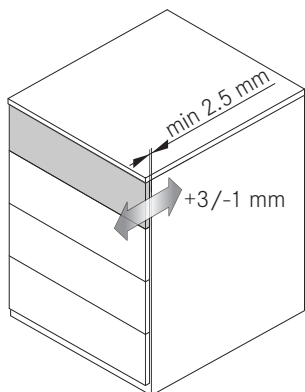

Instelmiddelen voorkant front (+3 mm / -1 mm)