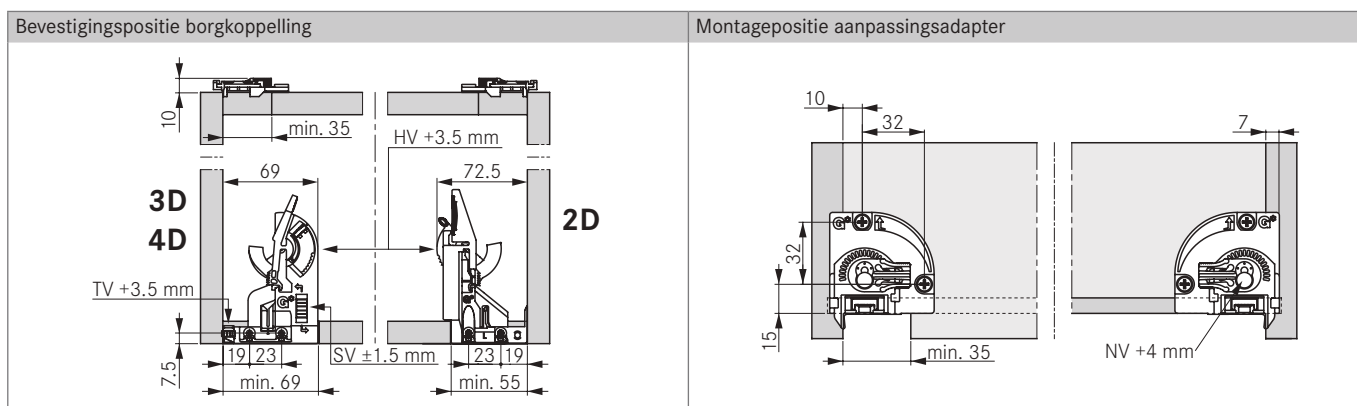

101305

INSTALLATIEHANDLEIDING

Alle maten in millimeters

LEGENDA

HV Hoogteverstelling
 LWK Korpusbinnenbreedte
 LWTB Geleiderafstand
 MET Minimale inbouwhoogte

NL Ladipte
 TBL Paneellengte

Wij ontvangen graag uw bestelling:
www.maclean.pro | info@maclean.pro | 076 - 565 65 65

Alle maten in millimeters

LEGENDA

HV	Hoogteverstelling	MET	Minimale inbouwhoogte	SV	Zijwaardse afstelling
KV	Korpusvoorkant	NL	Ladiepte	TV	Diepteverstelling
LWK	Korpusbinnen breedte	NV	Kantelverstelling		
LWS	La binnen beedte	SKL	Buitenwerkse maat labak		