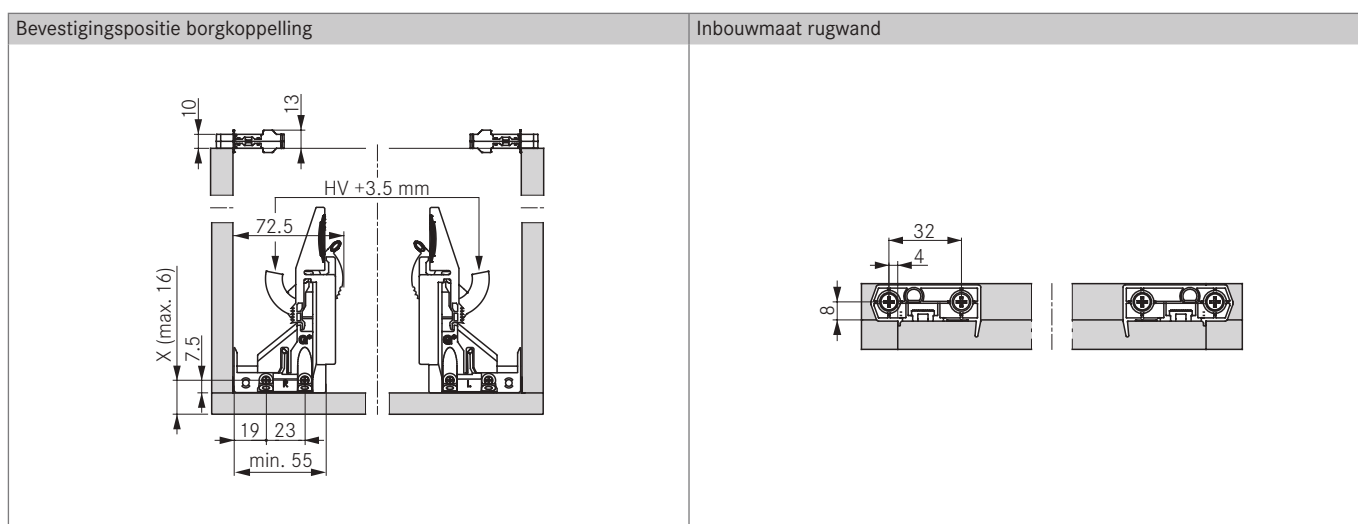

Wij ontvangen graag uw bestelling:
www.macleane.pro | info@macleane.pro | 076 - 565 65 65

Vionaro dekors

Omschrijving	Diepte	Draaggewicht	Artikelnummer
Dynapro plankhouder			101305
Dynapro montageset 3D			125074
Dynapro montageset 4D			108955
Dynapro Softclose bodemgeleiders 400	400 mm	40 kg	107808
Dynapro Softclose bodemgeleiders 450	450 mm	40 kg	107814
Dynapro Softclose bodemgeleiders 500	500 mm	40 kg	107820
Dynapro Softclose bodemgeleiders 550	550 mm	40 kg	107826

101305

INSTALLATIEHANDLEIDING

Alle maten in millimeters

LEGENDA

HV Hoogteverstelling
 LWK Korpusbinnenbreedte
 LWTB Geleiderafstand
 MET Minimale inbouwhoogte

NL Ladipte
 TBL Paneellengte

Wij ontvangen graag uw bestelling:
www.maclean.pro | info@maclean.pro | 076 - 565 65 65