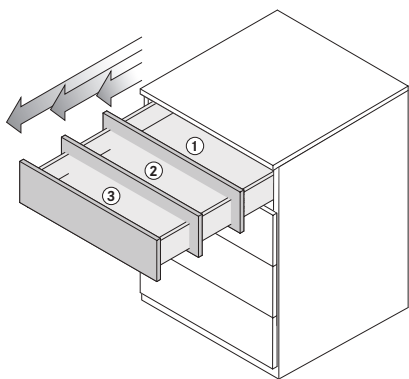

Terugstelkracht