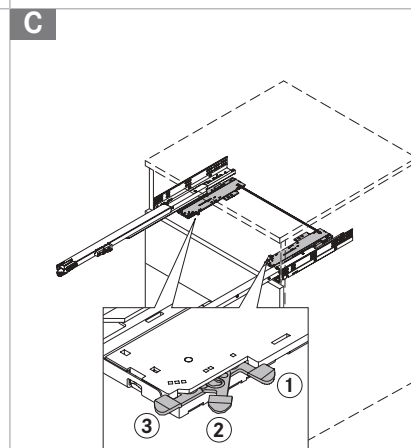

Instelmiddelen voorkant front (+3 mm / -1 mm)

Terugstelkracht

X → A
✓ → C