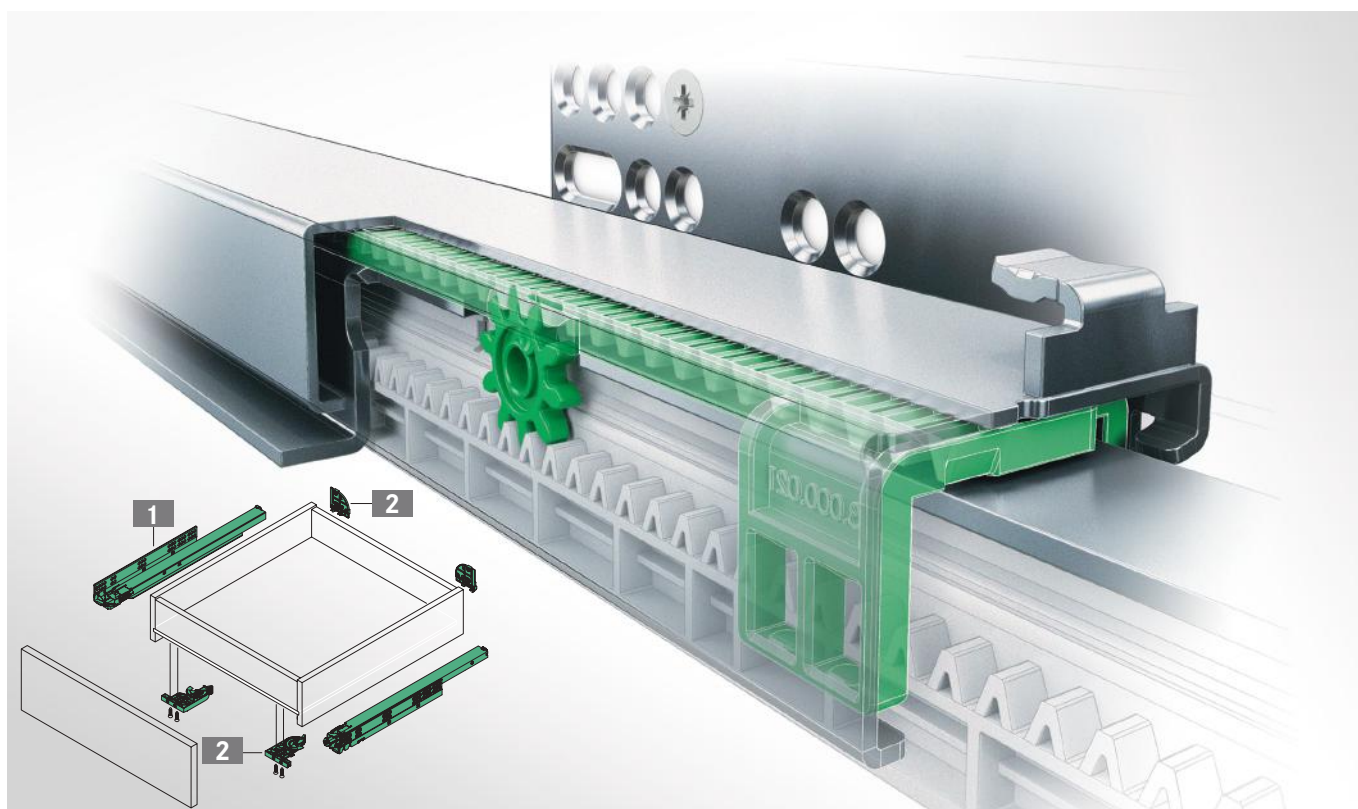

De Dynapro is ook geschikt om een eigen houten bak te maken

Dynapro bodemgeleiders 40 kg

Type	Minimale inbouwdiepte	Draagkracht	Uitvoering	Artikelnummer
250 mm	253 mm	40 kg	Softclose	107790
270 mm	273 mm	40 kg	Softclose	107793
300 mm	303 mm	40 kg	Softclose	107796
320 mm	323 mm	40 kg	Softclose	107799
350 mm	353 mm	40 kg	Softclose	107802
380 mm	383 mm	40 kg	Softclose	107805
400 mm	403 mm	40 kg	Softclose	107808
420 mm	423 mm	40 kg	Softclose	107811
450 mm	453 mm	40 kg	Softclose	107814
480 mm	483 mm	40 kg	Softclose	107817
500 mm	503 mm	40 kg	Softclose	107820
520 mm	523 mm	40 kg	Softclose	107823
550 mm	553 mm	40 kg	Softclose	107826
600 mm	603 mm	40 kg	Softclose	107829

Dynapro montagesets

Type	Uitvoering	Artikelnummer
Dynapro montageset	3D verstelling	125074
Dynapro montageset	4D verstelling	108955

Dynapro bodemgeleiders 70 kg & 50 kg

Type	Minimale inbouwdiepte	Draagkracht	Uitvoering	Artikelnummer
450 mm	453 mm	70 kg	Softclose	107832
500 mm	503 mm	70 kg	Softclose	107838
550 mm	553 mm	70 kg	Softclose	107844
580 mm	583 mm	70 kg	Softclose	100880
600 mm	603 mm	70 kg	Softclose	116942
650 mm	653 mm	70 kg	Softclose	107853
700 mm	703 mm	50 kg	Softclose	107856
750 mm	753 mm	50 kg	Softclose	107859

De volgende onderdelen zijn nodig om de Dynapro bodemgeleider geschikt te maken voor een greeploze push-to-open bediening.

Dynapro Senso Softclose set voor greeploze push-to-open bediening

Type	Artikelnummer
Dynapro Senso Softclose set voor push-to-open functie	109323
Stang 1200 (962) Senso Softclose	109393
Stang 1500 Senso Softclose	109394