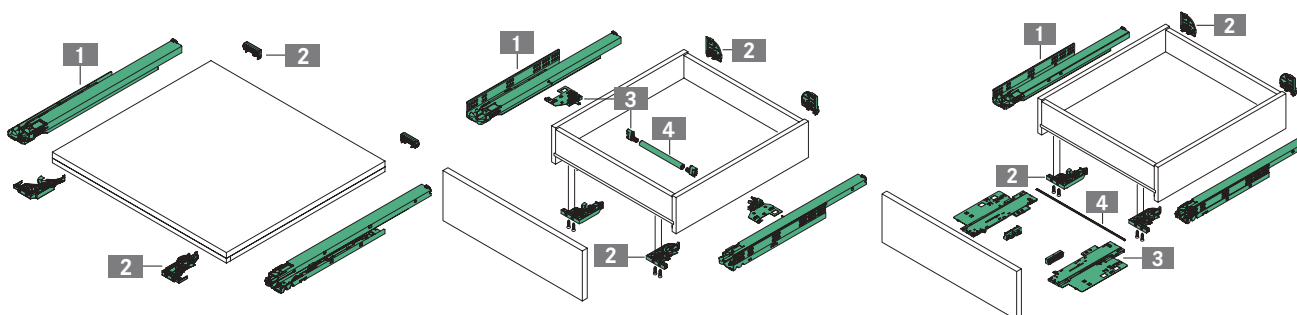

101305

INSTALLATIEHANDLEIDING

Alle maten in millimeters

LEGENDA

HV Hoogteverstelling
 LWK Korpusbinnenbreedte
 LWTB Geleiderafstand
 MET Minimale inbouwhoogte

NL Ladipte
 TBL Paneellengte

Wij ontvangen graag uw bestelling:
www.maclean.pro | info@maclean.pro | 076 - 565 65 65

Alle maten in millimeters

LEGENDA

HV	Hoogteverstelling	MET	Minimale inbouwhoogte	SV	Zijwaardse afstelling
KV	Korpusvoorkant	NL	Ladiepte	TV	Diepteverstelling
LWK	Korpusbinnen breedte	NV	Kantelverstelling		
LWS	La binnen beedte	SKL	Buitenwerkse maat labak		