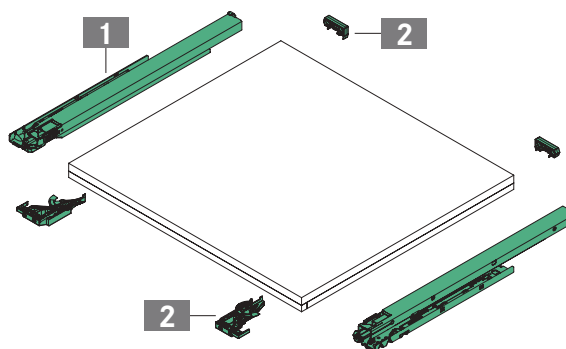

Wij ontvangen graag uw bestelling:
www.macleane.pro | info@macleane.pro | 076 - 565 65 65

Vionaro dekors

Omschrijving	Diepte	Draaggewicht	Artikelnummer
Dynapro plankhouder			101305
Dynapro montageset 3D			125074
Dynapro montageset 4D			108955
Dynapro Softclose bodemgeleiders 400	400 mm	40 kg	107808
Dynapro Softclose bodemgeleiders 450	450 mm	40 kg	107814
Dynapro Softclose bodemgeleiders 500	500 mm	40 kg	107820
Dynapro Softclose bodemgeleiders 550	550 mm	40 kg	107826

101305

INSTALLATIEHANDLEIDING

Alle maten in millimeters

LEGENDA

HV Hoogteverstelling
 LWK Korpusbinnenbreedte
 LWTB Geleiderafstand
 MET Minimale inbouwhoogte

NL Ladipte
 TBL Paneellengte

Wij ontvangen graag uw bestelling:
www.maclean.pro | info@maclean.pro | 076 - 565 65 65

Alle maten in millimeters

LEGENDA

HV	Hoogteverstelling	MET	Minimale inbouwhoogte	SV	Zijwaardse afstelling
KV	Korpusvoorkant	NL	Ladiepte	TV	Diepteverstelling
LWK	Korpusbinnen breedte	NV	Kantelverstelling		
LWS	La binnen beedte	SKL	Buitenwerkse maat labak		