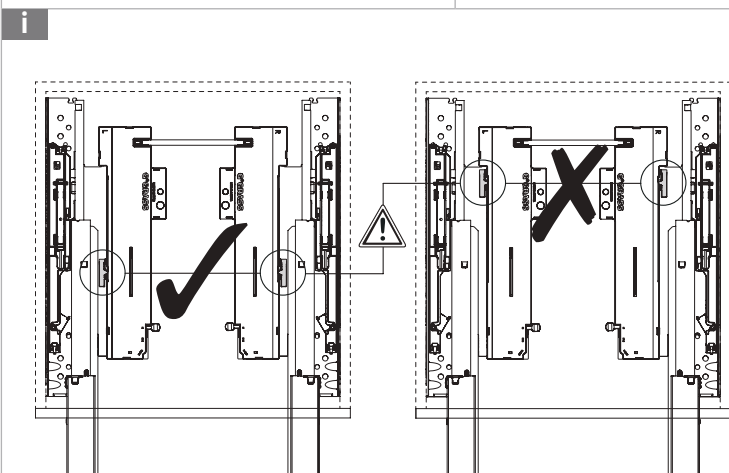

Terugstelkracht