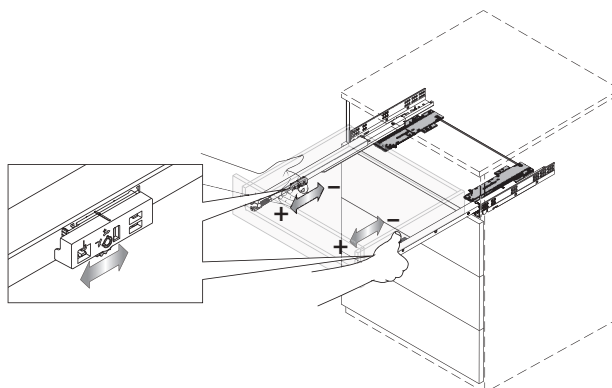

Instelmiddelen voorkant front (+3 mm / -1 mm)