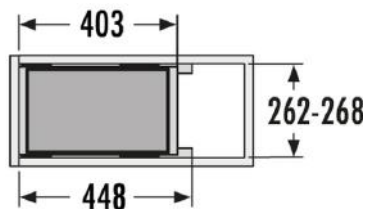

**Oplossingen om handsfree te openen:**

- Sensomatic uitwerper (push-to-open) art. 121100268
- Opener met bewegingssensor (voet) standaard art. 9100
- Opener met bewegingssensor (voet) extra strong art. 9200

@\*GRASS sensomatic

'Bewegingssensor'

EuroCargo 30					
Omschrijving	Korpusmaat	Nisdiepte	Afmeting	Kleur	Artikel
EuroCargo 2 x 13 liter incl. geleiders	300 mm	Minimaal 450 mm	262 - 268 x 403 x 446	Grijs	3610131