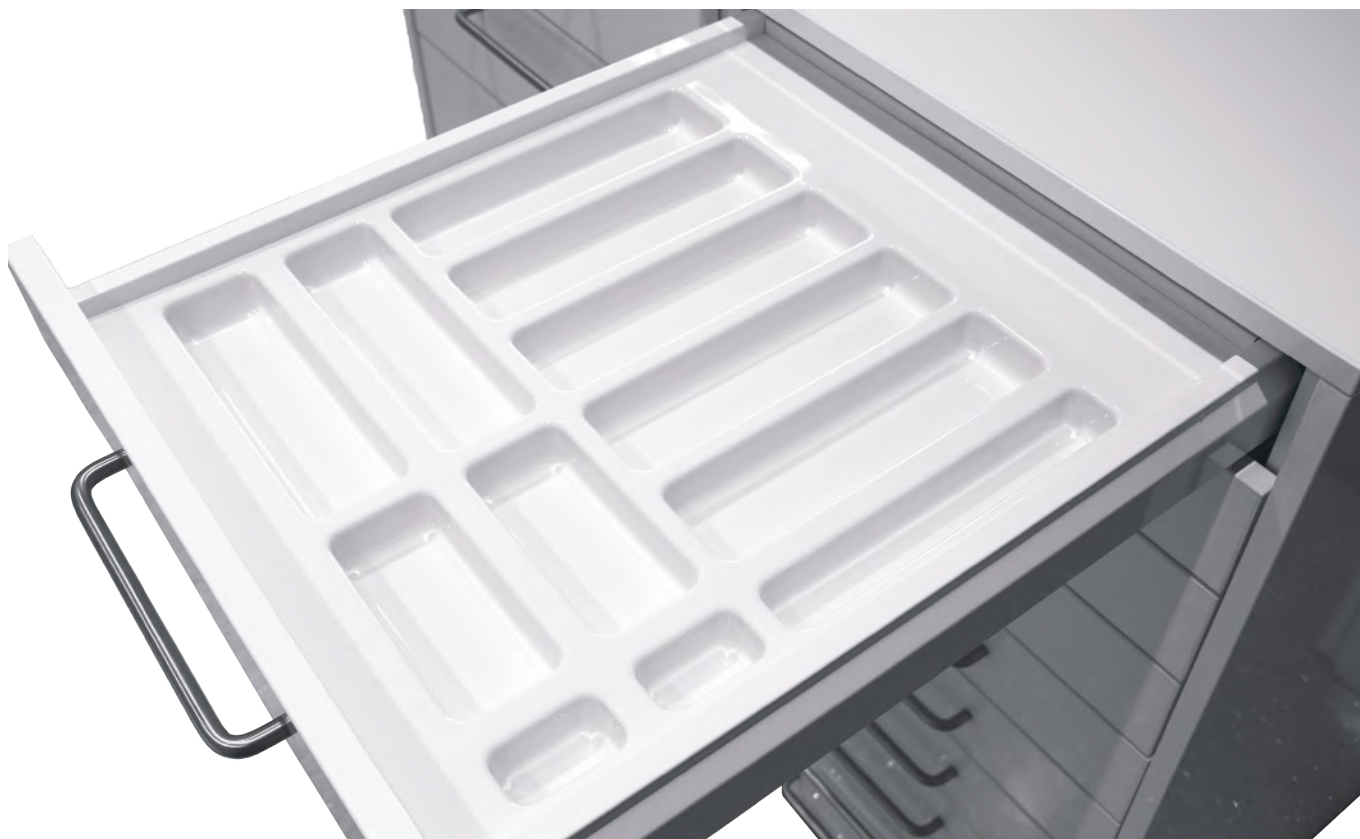

Clinic indelingen ladediepte 450 mm

Omschrijving	Netto maat	Ladediepte	Korpusbreedte	Kleur	Artikelnummer
Clinic indeling 57 mm hoog	(430x406)	450 mm	500 mm	Wit	430406-APE1
Clinic indeling 57 mm hoog	(430x406)	450 mm	500 mm	Wit	430406-APE2
Clinic indeling 28 mm hoog	(430x406)	450 mm	500 mm	Wit	430406-APE3
Clinic indeling 28 mm hoog	(430x406)	450 mm	500 mm	Wit	430406-APE4
Clinic indeling 28 mm hoog	(430x406)	450 mm	500 mm	Wit	430406-APE5

Clinic indelingen ladediepte 500 mm

Omschrijving	Netto maat	Ladediepte	Korpusbreedte	Kleur	Artikelnummer
Clinic indeling 57 mm hoog	(490x390)	450 mm	400, 450, 500 mm	Wit	490390-APE1
Clinic indeling 57 mm hoog	(430x440)	500 mm	400, 450, 500 mm	Wit	430440-APE2
Clinic indeling 57 mm hoog	(430x440)	450, 500 mm	450, 500 mm	Wit	430440-APE3
Clinic indeling 57 mm hoog	(430x440)	500 (dwars)	450, 500 mm	Wit	430440-APE3
Clinic indeling 57 mm hoog	(430x540)	500 - 600 mm	400, 450, 500 mm	Wit	430540-APE4
Clinic indeling 57 mm hoog	(430x540)	500 - 600 mm	400, 450, 500 mm	Wit	430540-APE5
Clinic indeling 28 mm hoog	(430x540)	500 - 600 mm	400, 450, 500 mm	Wit	430540-APE6
Clinic indeling 28 mm hoog	(430x540)	500 - 600 mm	400, 450, 500 mm	Wit	430540-APE7
Clinic indeling 28 mm hoog	(430x540)	500 - 600 mm	400, 450, 500 mm	Wit	430540-APE8