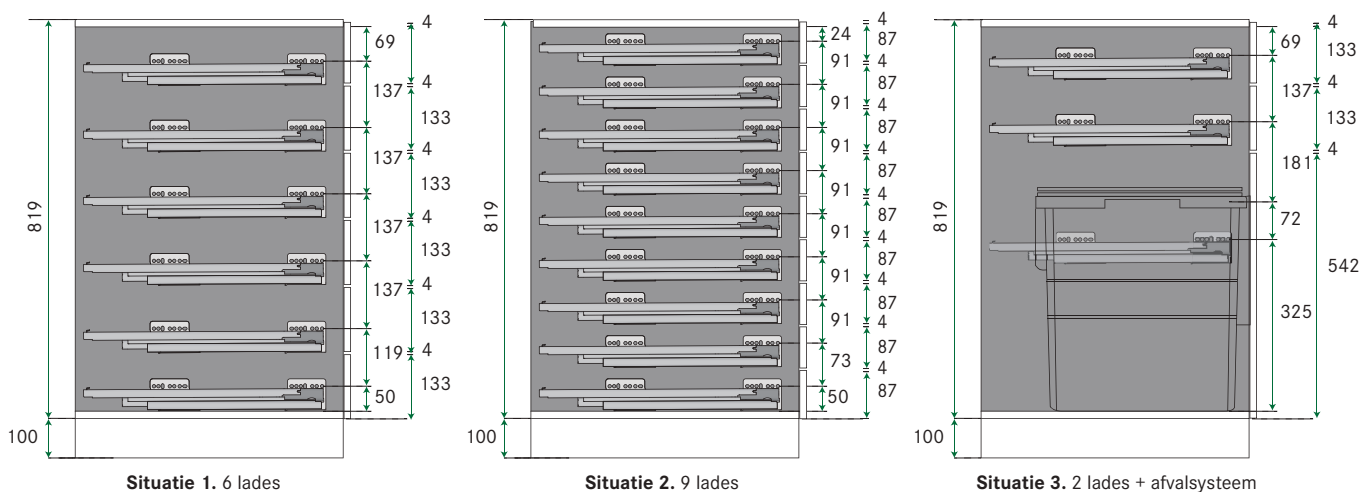

Zes of negen lades.

Situatie 1 & 2.

Bij een kashoogte van 819 mm en een plint van 100 mm kunt u kiezen voor zes of negen lades met softclosing van het merk GRASS.

Twee lades met afvalsysteem

Situatie 3.

Bij een kashoogte van 819 mm en een plint van 100 mm kunt u ook kiezen voor twee lades met daaronder een afvalsysteem achter een hoog front.

Wij ontvangen graag uw bestelling:
www.macleane.pro | info@macleane.pro | 076 - 565 65 65