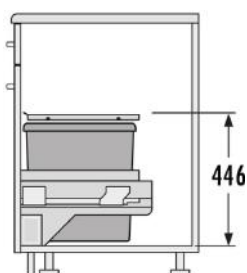

**Oplossingen om handsfree te openen:**

- Sensomatic uitwerper (push-to-open) art. 121100268
- Opener met bewegingssensor (voet) standaard art. 9100
- Opener met bewegingssensor (voet) extra strong art. 9200

@\*GRASS sensomatic

'Bewegingssensor'

EuroCargo 30					
Omschrijving	Korpusmaat	Nisdiepte	Afmeting	Kleur	Artikel
EuroCargo 2 x 13 liter incl. geleiders	300 mm	Minimaal 450 mm	262 - 268 x 403 x 446	Grijs	3610131