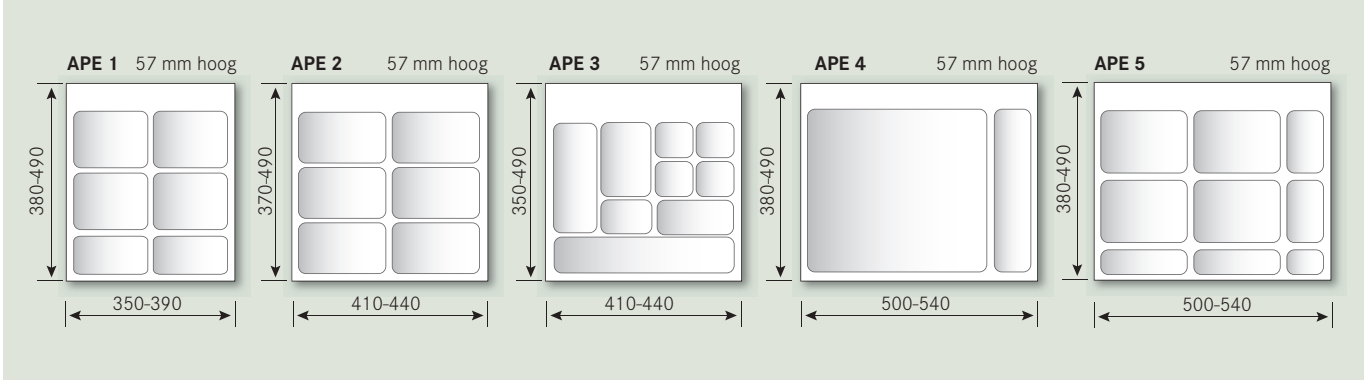

## Clinic indelingen ladediepte 450 mm

Omschrijving	Netto maat	Ladediepte	Korpusbreedte	Kleur	Artikelnummer
Clinic indeling 57 mm hoog	(430x406)	450 mm	500 mm	Wit	430406-APE1
Clinic indeling 57 mm hoog	(430x406)	450 mm	500 mm	Wit	430406-APE2
Clinic indeling 28 mm hoog	(430x406)	450 mm	500 mm	Wit	430406-APE3
Clinic indeling 28 mm hoog	(430x406)	450 mm	500 mm	Wit	430406-APE4
Clinic indeling 28 mm hoog	(430x406)	450 mm	500 mm	Wit	430406-APE5

## Clinic indelingen ladediepte 500 mm

Omschrijving	Netto maat	Ladediepte	Korpusbreedte	Kleur	Artikelnummer
Clinic indeling 57 mm hoog	(490x390)	450 mm	400, 450, 500 mm	Wit	490390-APE1
Clinic indeling 57 mm hoog	(430x440)	500 mm	400, 450, 500 mm	Wit	430440-APE2
Clinic indeling 57 mm hoog	(430x440)	450, 500 mm	450, 500 mm	Wit	430440-APE3
Clinic indeling 57 mm hoog	(430x440)	500 (dwars)	450, 500 mm	Wit	430440-APE3
Clinic indeling 57 mm hoog	(430x540)	500 - 600 mm	400, 450, 500 mm	Wit	430540-APE4
Clinic indeling 57 mm hoog	(430x540)	500 - 600 mm	400, 450, 500 mm	Wit	430540-APE5
Clinic indeling 28 mm hoog	(430x540)	500 - 600 mm	400, 450, 500 mm	Wit	430540-APE6
Clinic indeling 28 mm hoog	(430x540)	500 - 600 mm	400, 450, 500 mm	Wit	430540-APE7
Clinic indeling 28 mm hoog	(430x540)	500 - 600 mm	400, 450, 500 mm	Wit	430540-APE8

**Clinic indelingen 28 mm hoog / Voor Nova Pro dekors van 63 mm hoog**

**Clinic indelingen 57 mm hoog / Voor Nova Pro dekors van 90 mm hoog**

Wij ontvangen graag uw bestelling:  
[www.maclean.pro](http://www.maclean.pro) | [info@maclean.pro](mailto:info@maclean.pro) | 076 - 565 65 65