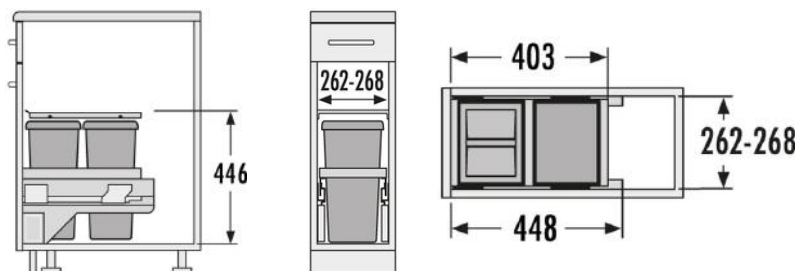

@GRASS sensomatic

'Bewegingssensor'

Wij ontvangen graag uw bestelling:  
[www.maclean.pro](http://www.maclean.pro) | [info@maclean.pro](mailto:info@maclean.pro) | 076 - 565 65 65

**MACLEAN**®

EuroCargo 30					
Omschrijving	Korpusmaat	Nisdiepte	Afmeting	Kleur	Artikel
EuroCargo 1 x 25 liter incl. geleiders	300 mm	Minimaal 450 mm	262 - 268 x 403 x 446	Grijs	3610121