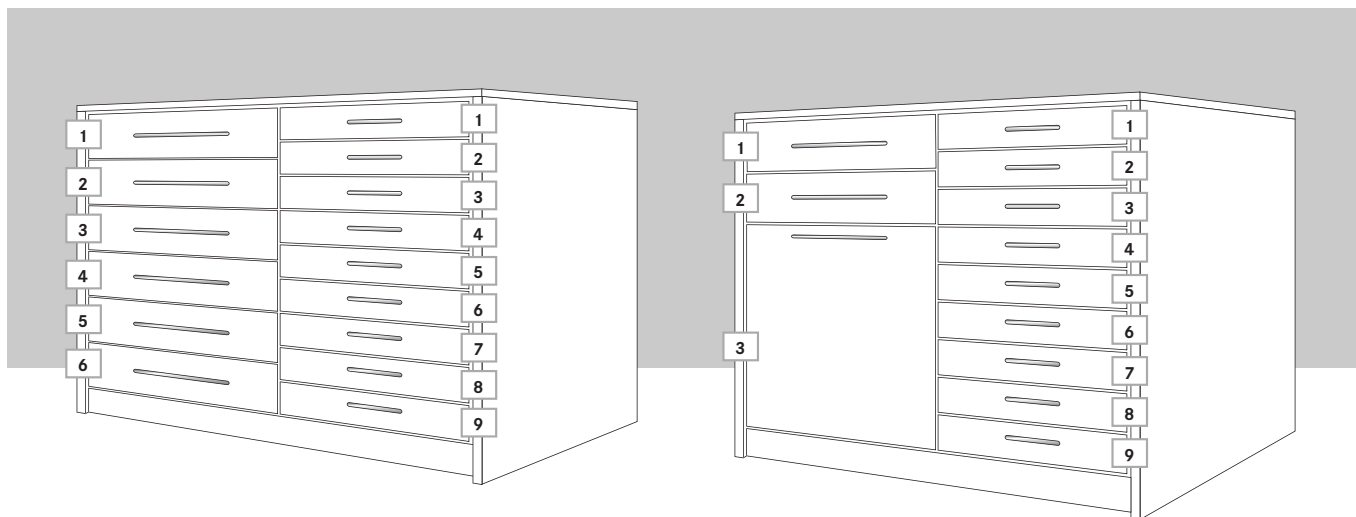

Zes of negen lades.

Situatie 1 & 2.

Bij een kashoogte van 819 mm en een plint van 100 mm kunt u kiezen voor zes of negen lades met softclosing van het merk GRASS.

Twee lades met afvalsysteem

Situatie 3.

Bij een kashoogte van 819 mm en een plint van 100 mm kunt u ook kiezen voor twee lades met daaronder een afvalsysteem achter een hoog front.

Wij ontvangen graag uw bestelling:
www.macleane.pro | info@macleane.pro | 076 - 565 65 65