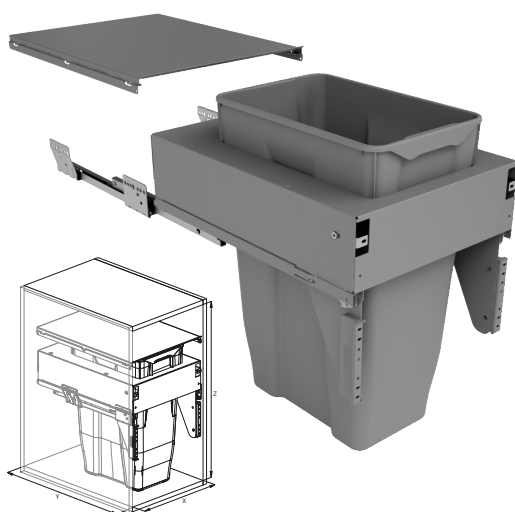

X	Y	Z	LT	KG
360-368	505	480	30	40
360-368	505	560	35	40

Oplossingen om handsfree te openen:

- Sensomatic uitwerper (push-to-open) art. 121100268
- Opener met bewegingssensor (voet) standaard art. 9100
- Opener met bewegingssensor (voet) extra strong art. 9200