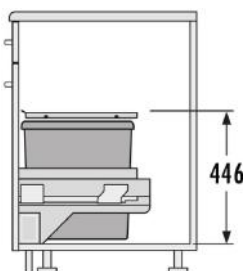

Oplossingen om handsfree te openen:

- Sensomatic uitwerper (push-to-open) art. 121100268
- Opener met bewegingssensor (voet) standaard art. 9100
- Opener met bewegingssensor (voet) extra strong art. 9200