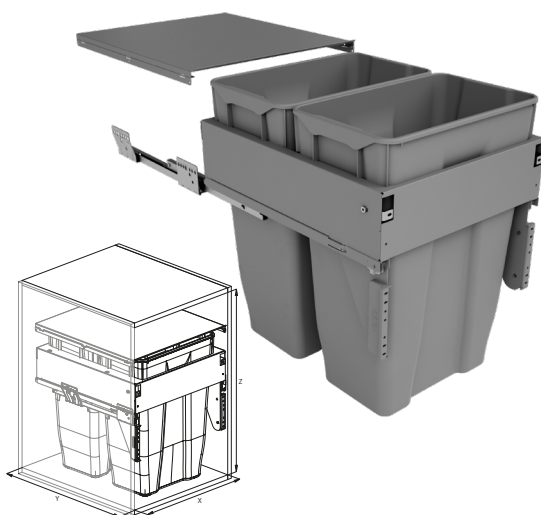

> <	X	Y	Z	LT	KG
450	410-418	505	480	60	40
450	410-418	505	560	70	40
> <	X	Y	Z	LT	KG
500	460-468	505	480	60	40
500	460-468	505	560	70	40

**Oplossingen om handsfree te openen:**

- Sensomatic uitwerper (push-to-open) art. 121100268
- Opener met bewegingssensor (voet) standaard art. 9100
- Opener met bewegingssensor (voet) extra strong art. 9200