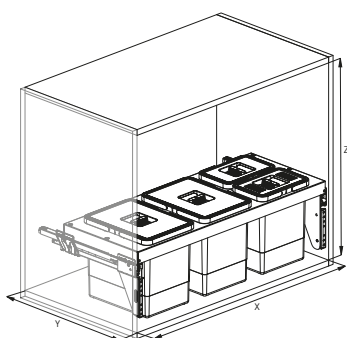

SIGE 600mm model laag

Omschrijving	Liter	Korpusmaat	Nisdiepte	Kleur	Artikelnummer
Sige afvalstelsysteem 600mm (H300mm) excl. geleiders	15 L + 2x 7,5 L	600mm	500mm	Antraciet	700306043