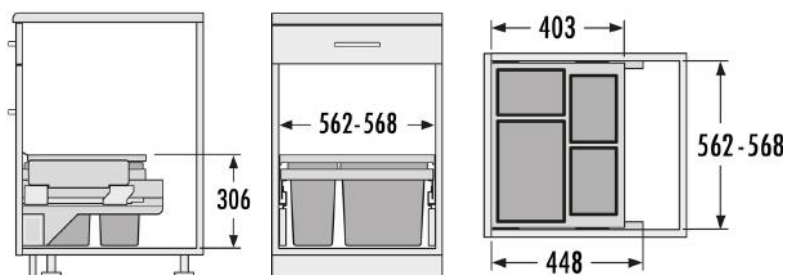

 GRASS sensomatic

'Bewegingssensor'

Wij ontvangen graag uw bestelling:  
[www.maclean.pro](http://www.maclean.pro) | [info@maclean.pro](mailto:info@maclean.pro) | 076 - 565 65 65

**MACLEAN**®

HAILO EuroCargo 60 laag					
Omschrijving	Korpusmaat	Nisdiepte	Afmeting b x d x h	Kleur	Artikelnummer
EuroCargo 15+3x7 liter incl. geleiders	600mm	Minimaal 450mm	562-568 x 403 x 306	Grijs	3610691