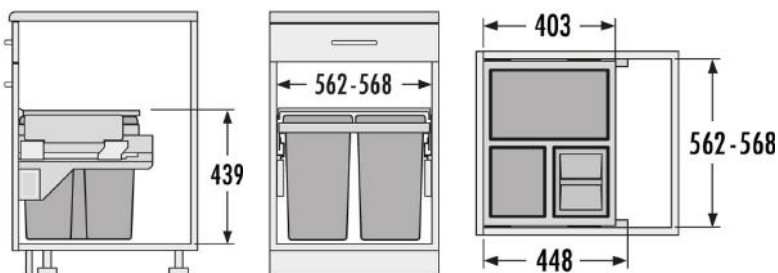

@\*GRASS sensomatic

'Bewegingssensor'

**HAILO EuroCargo 60**

Omschrijving	Korpusmaat	Nisdiepte	Afmeting b x d x h	Kleur	Artikelnummer
EuroCargo 30+2x13 liter incl. geleiders	600mm	Minimaal 450mm	562-568 x 403 x 439	Grijs	3610631