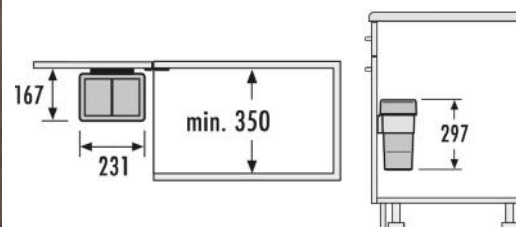

Art. 3215351

HAILO Cosmetica emmers

Omschrijving	Kleur	Artikelnummer
Cosmetica emmer H297mm	Wit	3215251
Cosmetica emmer H337mm	Wit	3215291
Cosmetica emmer H392mm	Wit	3215351