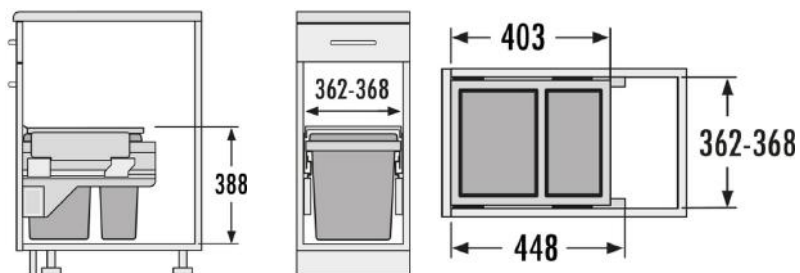

Oplossingen om handsfree te openen:

- Sensomatic uitwerper (push-to-open) art. 121100268
- Opener met bewegingssensor (voet) standaard art. 9100
- Opener met bewegingssensor (voet) extra strong art. 9200