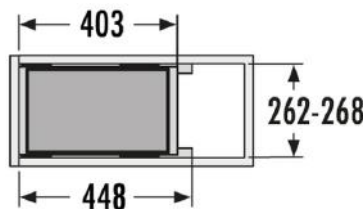

HAILO EuroCargo 30					
Omschrijving	Korpusmaat	Nisdiepte	Afmeting b x d x h	Kleur	Artikelnummer
EuroCargo 2x13 liter incl. geleiders	300mm	Minimaal 450mm	262 - 268 x 403 x 446	Grijs	3610131

**Oplossingen om handsfree te openen:**