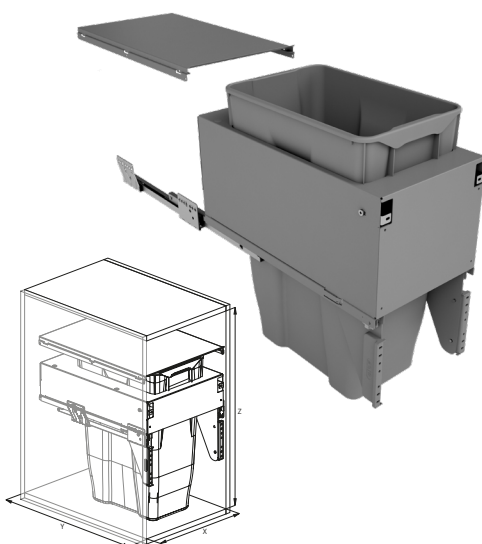

> <	X	Y	Z	LT	KG
400	360-368	505	480	30	40
400	360-368	505	560	35	40