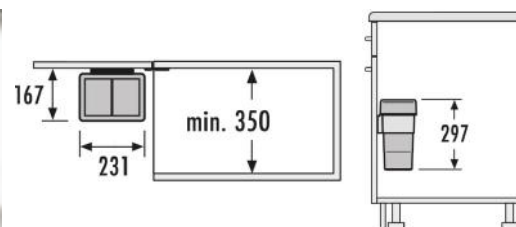

Art. 3215251