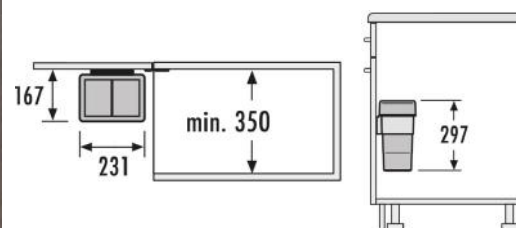

Art. 3215291