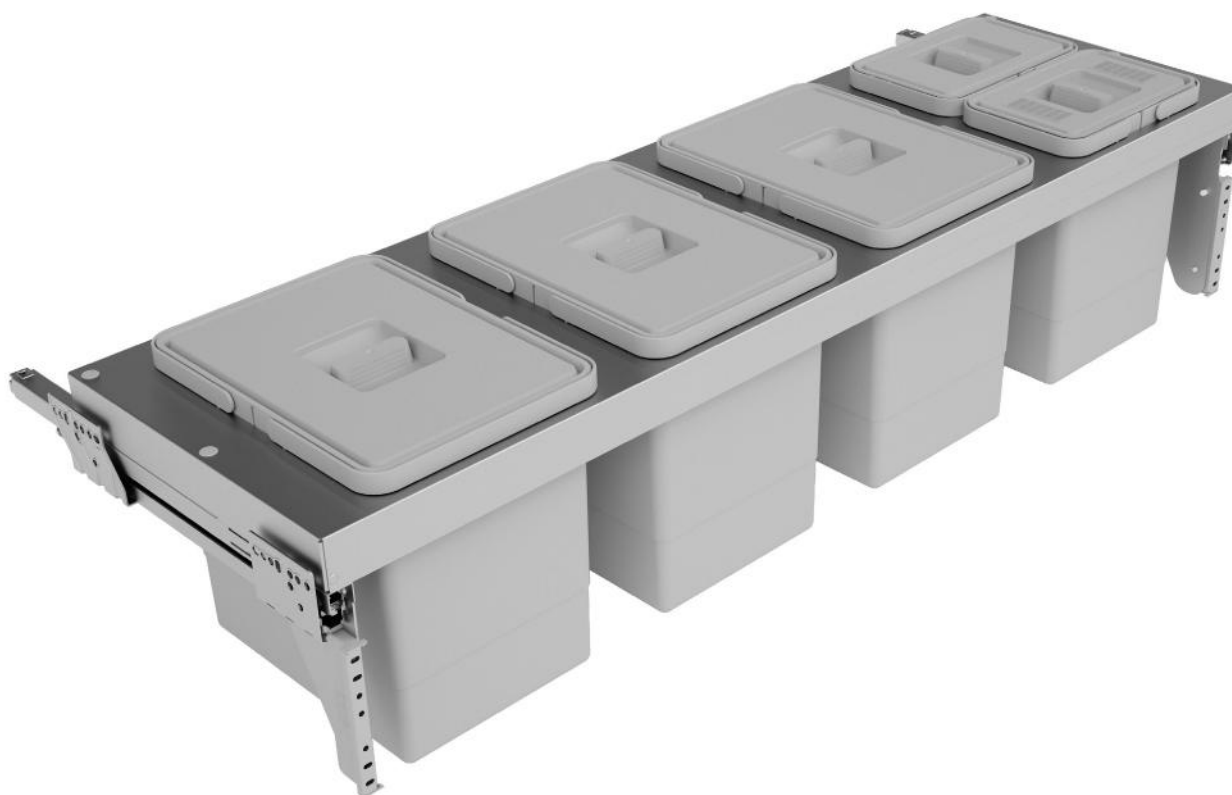

SIGE 1200mm model laag

Omschrijving	Liter	Korpusmaat	Nisdiepte	Kleur	Artikelnummer
Sige afvalstelsysteem 1200mm (H300mm) excl. geleiders	2x15 L + 2x7.5 L	1200mm	500mm	Antraciet	7003012043