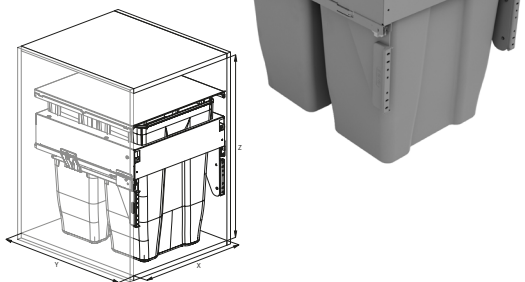

Wij ontvangen graag uw bestelling:
www.macleaan.pro | info@macleaan.pro | 076 - 565 65 65

MACLEAN®