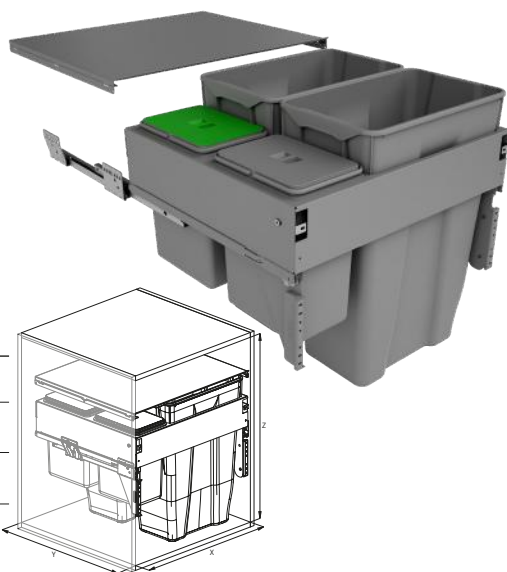

><	X	Y	Z	LT	KG
600	560-568	505	480	75	40
600	560-568	505	560	85	40

Oplossingen om handsfree te openen:

- Sensomatic uitwerper (push-to-open) art. 121100268
- Opener met bewegingssensor (voet) standaard art. 9100
- Opener met bewegingssensor (voet) extra strong art. 9200