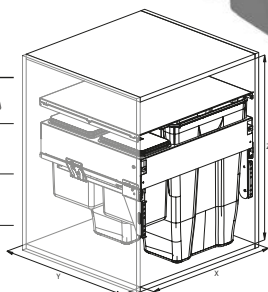

## SIGE 600mm model hoog

Omschrijving	Liter	Korpusmaat	Nisdiepte	Kleur	Artikelnummer
Sige afvalstelsysteem 600 (H560mm) excl. geleiders	2x30 L + 2 x 7.5 L	600mm	500mm	Antraciet	573566043

> <	X	Y	Z	LT	KG
600	560-568	505	480	75	40
600	560-568	505	560	85	40