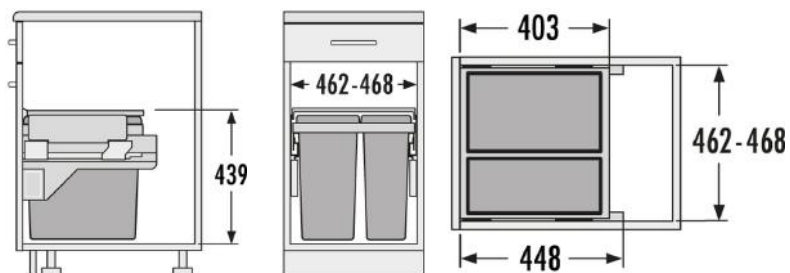

Omschrijving	Korpusmaat	Nisdiepte	Afmeting b x d x h	Kleur	Artikelnummer
EuroCargo 19+30 liter incl. geleiders	500mm	Minimaal 450mm	462-468 x 403 x 439	Grijs	3610521

**Oplossingen om handsfree te openen:**