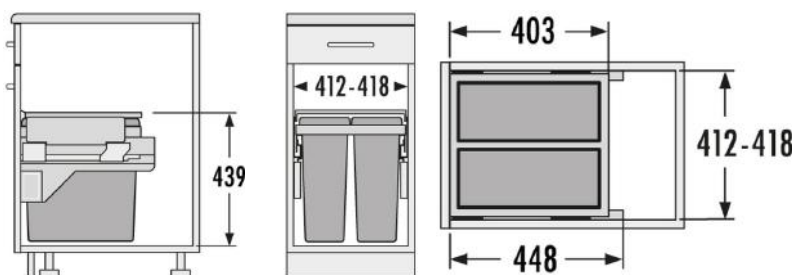

@\*GRASS sensomatic

'Bewegingssensor'

**HAILO EuroCargo 45**

Omschrijving	Korpusmaat	Nisdiepte	Afmeting b x d x h	Kleur	Artikelnummer
EuroCargo 2x19 liter incl. geleiders	450mm	Minimaal 450mm	412-418 x 403 x 439	Grijs	3610471