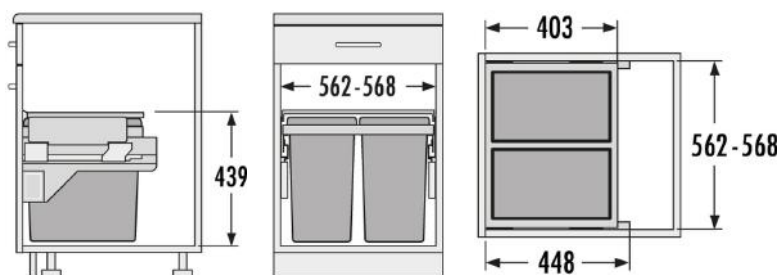

Oplossingen om handsfree te openen:

- Sensomatic uitwerper (push-to-open) art. 121100268
- Opener met bewegingssensor (voet) standaard art. 9100
- Opener met bewegingssensor (voet) extra strong art. 9200