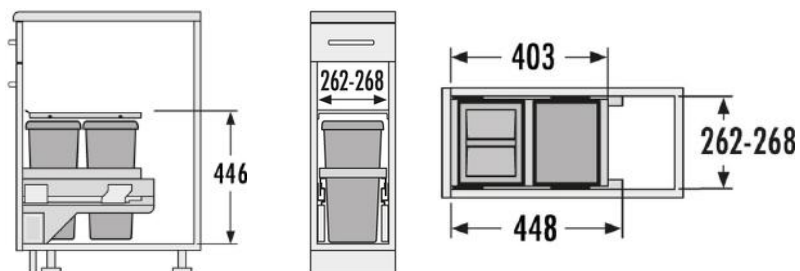

HAILO EuroCargo 30					
Omschrijving	Korpusmaat	Nisdiepte	Afmeting b x d x h	Kleur	Artikelnummer
EuroCargo 1x25 liter incl. geleiders	300mm	Minimaal 450mm	262 - 268 x 403 x 446	Grijs	3610121

**Oplossingen om handsfree te openen:**