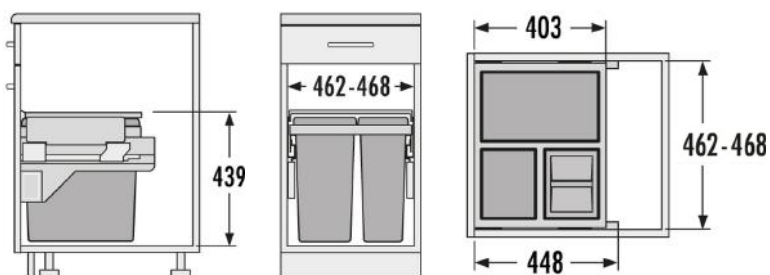

HAILO EuroCargo 50					
Omschrijving	Korpusmaat	Nisdiepte	Afmeting b x d x h	Kleur	Artikelnummer
EuroCargo 19+2x13 liter incl. geleiders	500mm	Minimaal 450mm	462-468 x 403 x 439	Grijs	3610531

**Oplossingen om handsfree te openen:**