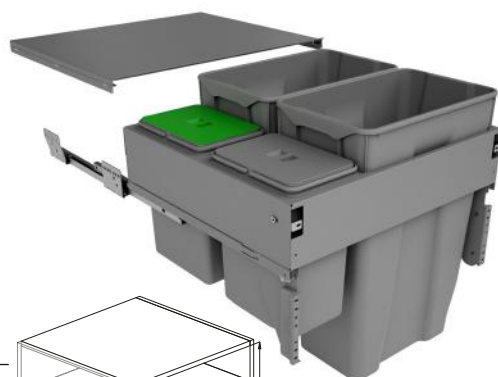

>|<	X	Y	Z	LT	KG
600	560-568	505	480	75	40
600	560-568	505	560	85	40