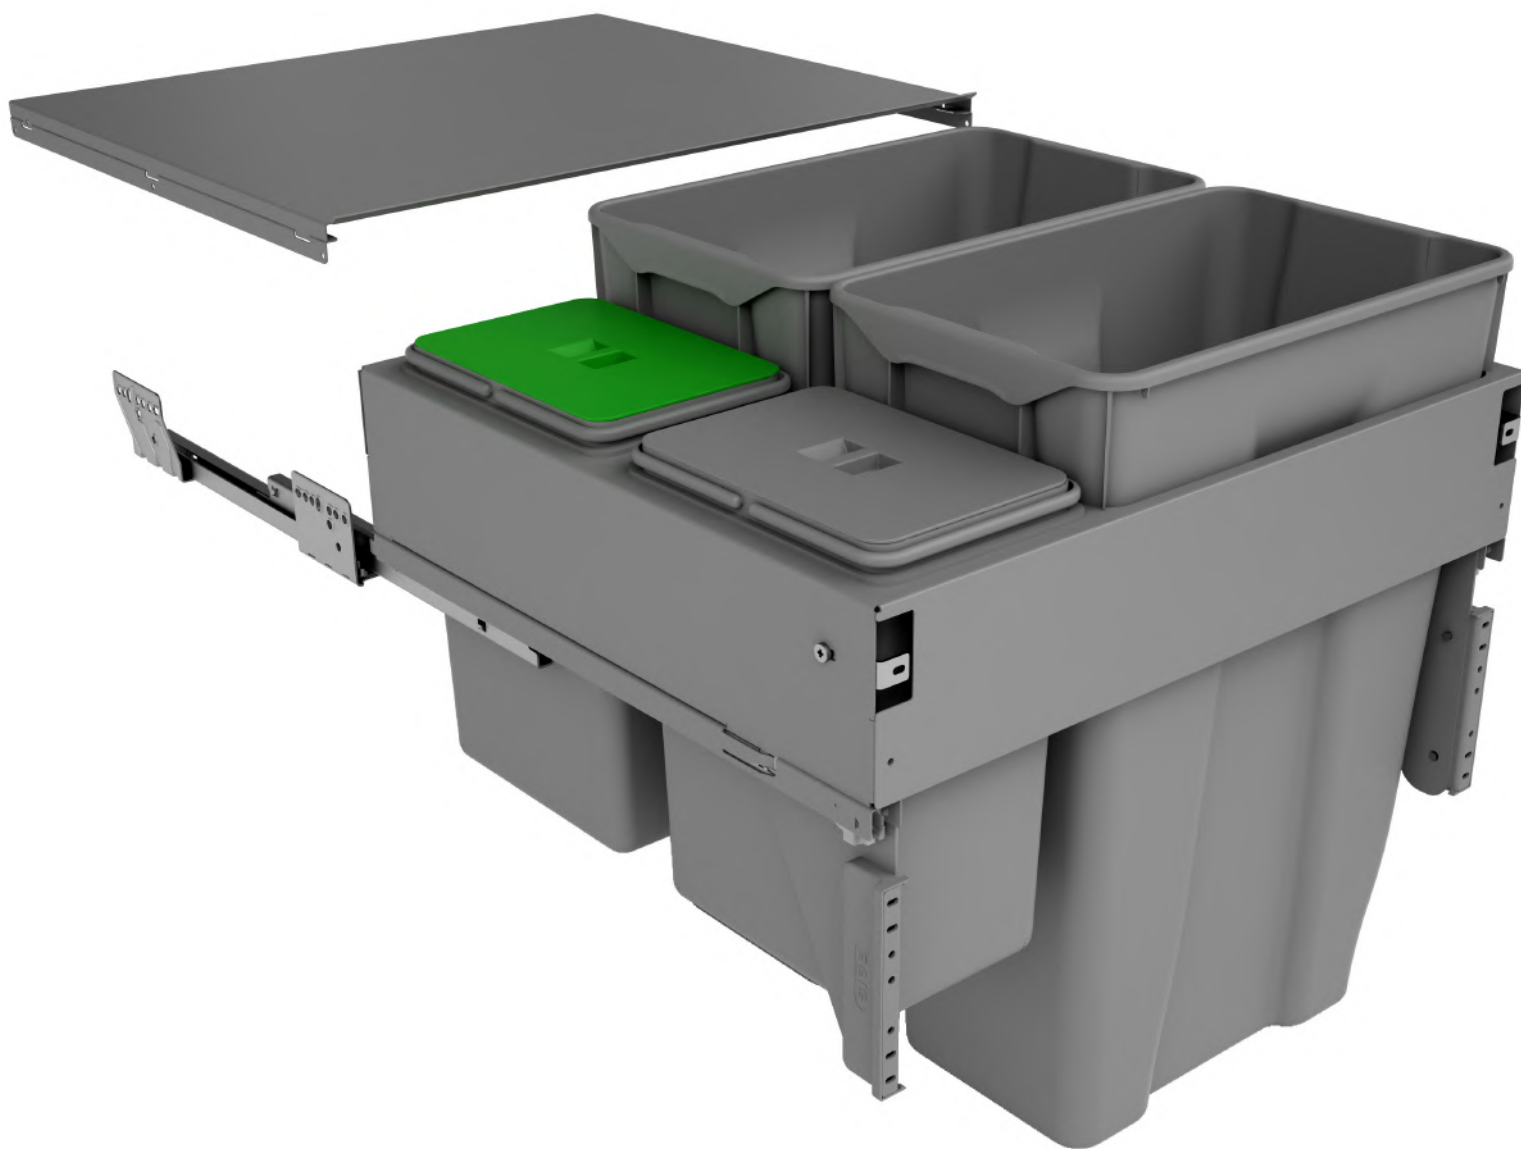

MACLEAN®

Wij ontvangen graag uw bestelling:
www.maclean.pro | info@maclean.pro | 076 - 565 65 65