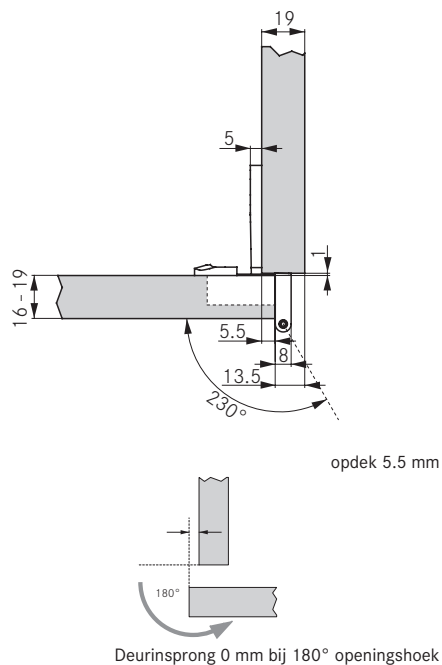

8510 5,5 mm opdek