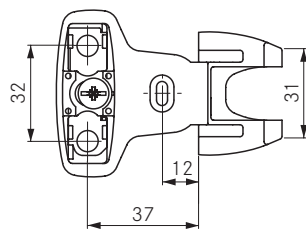

Korpusboring

Scharnierarm

Omschrijving

Artikel-Nr.

Euroschroeven, vernikkelt, Ø 6.3 x 10.5 mm

150145235

Euroschroeven, vernikkelt, Ø 6.3 x 13.5 mm

150145234