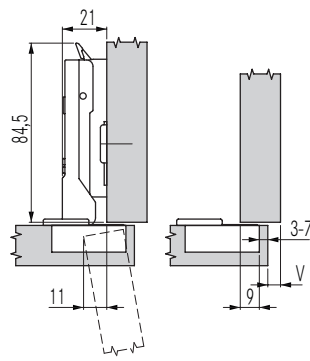

hoogte montageplaat 3

	Potafstand				
	3	4	5	6	7
21.0					-2
20.0				-2	
19.0			-2		0
18.0		-2		0	
17.0	-2		0		
16.5					
16.0		0		2	3
15.5					3.5
15.0	0		2	3	
14.5				3.5	
14.0		2	3		
13.5			3.5		
13.0	2	3			
12.5		3.5			
12.0	3				
11.5	3.5				

Opdek

Hoogte Montageplaat

Minimale kastafstand						Minimale voeg						Opmerking
Deurdikte	Potafstand					Deurdikte	Potafstand					
	3	4	5	6	7		3	4	5	6	7	
26.0	<1	<1	<1	1.2	2.2	26.0	7.2	6.2	5.2	4.2	3.5	De minimale kastafstand is de noodzakelijke afstand tussen deur en kast om probleemloos de deur te openen en te sluiten. Bij de minimale voeg gaan wij uit van deuren met een "gebroken kantje" met een radius van 1 mm en de fabrieksinstelling van het scharnier.
24.0	<1	<1	<1	<1	1.8	24.0	4.8	3.8	2.8	2.3	2.2	
22.0	<1	<1	<1	<1	1.4	22.0	1.9	1.6	1.5	1.4	1.3	
20.0	<1	<1	<1	<1	<1	20.0	0.9	0.9	0.9	0.8	1.8	
18.0	<1	<1	<1	<1	<1	18.0	0.4	0.4	0.4	0.5	0.5	
16.0	<1	<1	<1	<1	<1	16.0	0.3	0.3	0.3	0.3	0.3	
	Minimale kastafstand						Minimale voeg (v)					

Wij ontvangen graag uw bestelling:
Per fax: 076 - 572 09 13, per e-mail: bestellen@grass.nl, per telefoon: 076 - 565 65 65

MACLEAN®

IMPORTEUR SINDS 1969