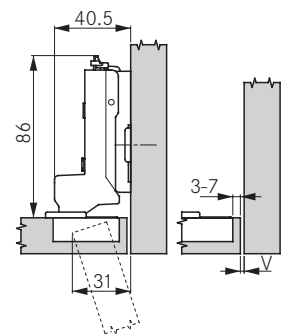

hoogte montageplaat 2

Opdek	Potafstand				
	3	4	5	6	7
22.0					0
21.0				0	
20.0			0		2
19.0		0		2	3
18.5					3.5
18.0	0		2	3	
17.5				3.5	
17.0		2	3		
16.5			3.5		
16.0	2	3			
15.5		3.5			
15.0	3				
14.5	3.5				

Hoogte montageplaat

hoogte montageplaat 2

Opdek	Potafstand				
	3	4	5	6	7
19.0					0
18.0				0	
17.0			0		2
16.5					
16.0		0		2	3
15.5					3.5
15.0	0		2	3	
14.5				3.5	
14.0		2	3		
13.5			3.5		
13.0	2	3			
12.5		3.5			
12.0	3				
11.5	3.5				

Hoogte montageplaat

hoogte montageplaat 2

Opdek	Potafstand				
	3	4	5	6	7
12.5					0
11.5				0	
10.5			0		2
10.0					
9.5		0		2	3
9.0					3.5
8.5	0		2	3	
8.0				3.5	
7.5		2	3		
7.0			3.5		
6.5	2	3			
6.0		3.5			
5.5	3				
5.0	3.5				

Hoogte montageplaat

hoogte montageplaat 2  
Montageplaat 1.5 mm + de deurdikte  
dieper in de kast schroeven

Voeg	Potafstand				
	3	4	5	6	7
0.0		0		2	3
0.5					3.5
1.0	0		2	3	
1.5				3.5	
2.0		2	3		
3.0	2	3			
4.0	3				