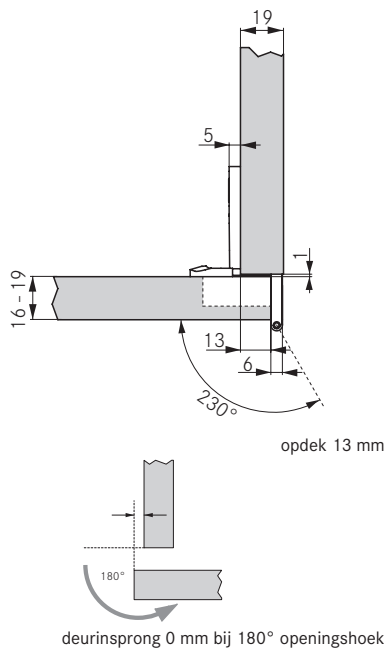

6810 13 mm opdek (19 mm zijwand)