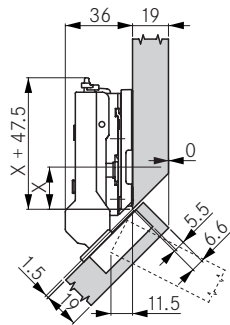

hoogte montageplaat 8