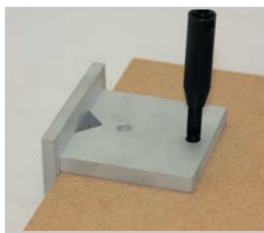

Mallenset voor scharnieren en kruisplaten	VPE	Artikel-Nr.
Boormal 5000 kruisplaat	per stuk	20278
Aftekenmal potboring	per stuk	38207
Festool centreerboor ø5	per stuk	492525

Schroefversie

Impresso versie