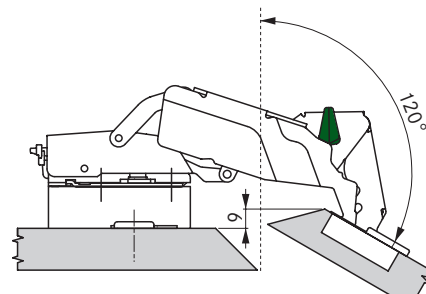

Voor alle Tiomos 165° scharnieren. Eenvoudige montage zonder gereedschap. Plastic, zwart.