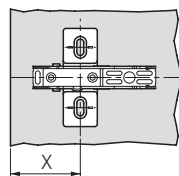

Maatvoering voor kruismontageplaat
Bevestigingsafstand 37

X	Hoogte montageplaat				
	0	2	3	3.5	6
X	30.5	28.5	27.5	27.0	24.5

Kruismontageplaat positie (X)