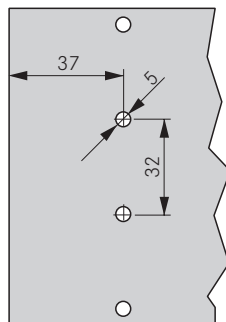

Korpusboring

Scharnierarm

Omschrijving

Artikel-Nr.

Euroschroeven, vernikkelt, Ø 6.3 x 10.5 mm

150145235

Euroschroeven, vernikkelt, Ø 6.3 x 13.5 mm

150145234