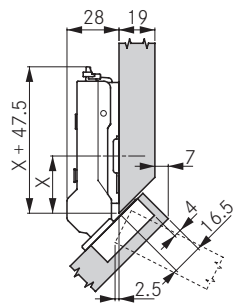

Opdek

hoogte montageplaat 0