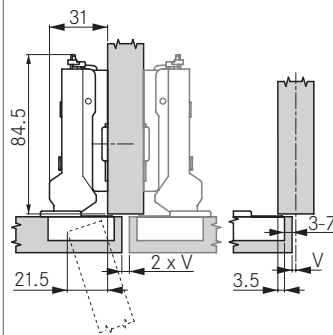

hoogte montageplaat 2

Opdek	Potafstand				
	3	4	5	6	7
12.5					0
11.5				0	
10.5			0		2
10.0					
9.5		0		2	3
9.0					3.5
8.5	0		2	3	
8.0				3.5	
7.5		2	3		
7.0			3.5		
6.5	2	3			
6.0		3.5			
5.5	3				
5.0	3.5				

Hoogte montageplaat