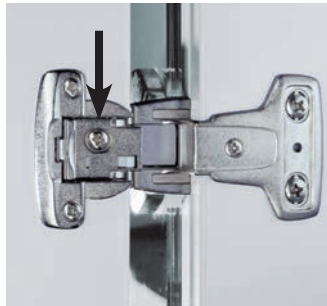

Verstellingen

Breedteverstelling 6010, 8010

Bereik -2 mm

Hoogteverstelling 6010, 8010

Bereik +/-2 mm.