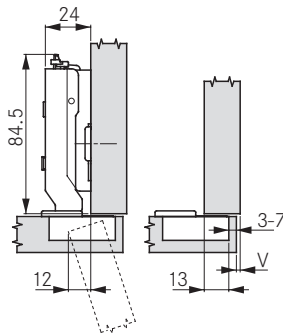

hoogte montageplaat 2

Opdek	Potafstand				
	3	4	5	6	7
22.0					0
21.0				0	
20.0			0		2
19.0		0		2	3
18.5					3.5
18.0	0		2	3	
17.5				3.5	
17.0		2	3		
16.5			3.5		
16.0	2	3			
15.5		3.5			
15.0	3				
14.5	3.5				