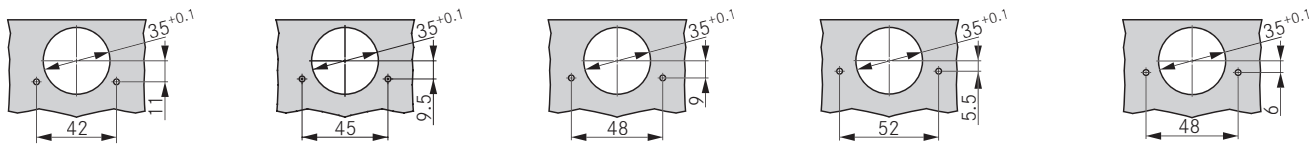

Boorpatroon

Schroefversie

42/11 Grass   45/9.5 Blum, Ferrari   48/9 Mepla-Alfit   52/5.5 Hettich, Würth   48/6 Salice, Formenti, FGV

Drevel- en Impressoversie

42/11 Grass   45/9.5 Blum, Ferrari   48/9 Mepla-Alfit   52/5.5 Hettich, Würth   48/6 Salice, Formenti, FGV