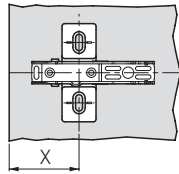

Inliggend

hoogte montageplaat 3

Voegen

Boorafstand (X)	Potafstand			
	4	5	6	7
28.0	1	0		
27.0	2	1	0	
26.0	3	2	1	0

Voeg (V)

Voegen

Boorafstand (X)	Potafstand			
	4	5	6	7
11.0	1	0		
10.0	2	1	0	
9.0	3	2	1	0

Voeg (V)

Minimale voeg

Deurdikte	Potafstand				
	3	4	5	6	7
24.0	2.4	2.1	2.1	2.1	2.0
22.0	1.6	1.6	1.6	1.5	1.5
21.0	1.4	1.3	1.3	1.3	1.3
20.0	1.1	1.1	1.1	1.1	1.1
19.0	0.9	0.9	0.9	0.9	0.9
18.0	0.7	0.7	0.7	0.7	0.7
17.0	0.6	0.6	0.6	0.6	0.6
16.0	0.6	0.6	0.6	0.6	0.6

Minimale voeg (V)

Opmerking

Bij de minimale voeg gaan wij uit van deuren met een "gebroken kantje" met een radius van 1 mm en de fabrieksinstelling van het scharnier.

Alléén montageplaat 3 gebruiken zodat stijl en deur gelijk zijn.

Wij ontvangen graag uw bestelling:
Per fax: 076 - 572 09 13, per e-mail: bestellen@grass.nl, per telefoon: 076 - 565 65 65

IMPORTEUR SINDS 1969