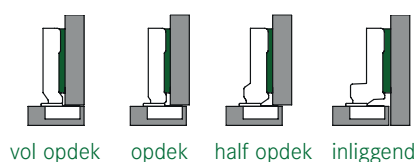

TIOMOS 95°

Optimale voegenbreedte voor deuren tot 36 mm dik

Blz. 16-17