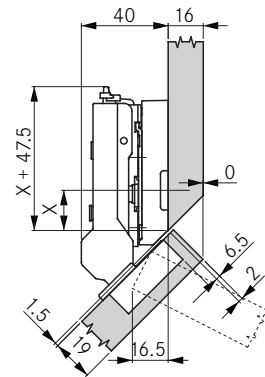

hoogte montageplaat 15

Opdek	Potafstand				
	3	4	5	6	7
19.5					0
19.0					
18.5				0	
18.0					
17.5			0		
17.0					
16.5		0			2
16.0					
15.5	0			2	
15.0					3
14.5			2		3.5
14.0				3	
13.5		2		3.5	
13.0			3		
12.5	2		3.5		
12.0		3			
11.0	3				6
10.0				6	