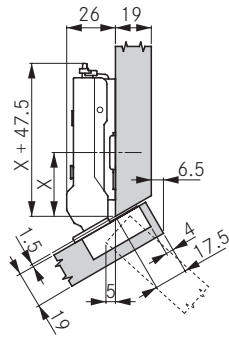

Opdek

hoogte montageplaat 0