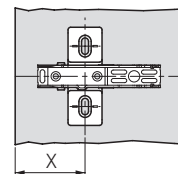

Minimale voeg +30°, +45°

Deurdikte	Potafstand				
	3	4	5	6	7
24.0	2.4	2.1	2.1	2.1	2.0
22.0	1.6	1.6	1.6	1.5	1.5
21.0	1.4	1.3	1.3	1.3	1.3
20.0	1.1	1.1	1.1	1.1	1.1
19.0	0.9	0.9	0.9	0.9	0.9
18.0	0.7	0.7	0.7	0.7	0.7
17.0	0.6	0.6	0.6	0.6	0.6
16.0	0.6	0.6	0.6	0.6	0.6
15.0	0.6	0.6	0.6	0.6	0.6

Minimale voeg (V)

Minimale voeg +37°

Deurdikte	Potafstand				
	3	4	5	6	7
22.0	1.6	1.6	1.6	1.5	1.5
21.0	1.4	1.3	1.3	1.3	1.3
20.0	1.1	1.1	1.1	1.1	1.1
19.0	0.9	0.9	0.9	0.9	0.9
18.0	0.7	0.7	0.7	0.7	0.7
17.0	0.6	0.6	0.6	0.6	0.6
16.0	0.6	0.6	0.6	0.6	0.6
15.0	0.6	0.6	0.6	0.6	0.6

Minimale voeg (V)

Opmerking

Bij de minimale voeg gaan wij uit van deuren met een "gebroken kantje" met een radius van 1 mm en de fabrieksinstelling van het scharnier.

Vanaf deurdikte 22 adviseren wij een proefopstelling te maken.

Wij ontvangen graag uw bestelling:

Per fax: 076 - 572 09 13, per e-mail: bestellen@grass.nl, per telefoon: 076 - 565 65 65

MACLEAN®

IMPORTEUR SINDS 1969