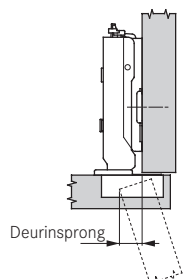

Wij ontvangen graag uw bestelling:
Per fax: 076 - 572 09 13, per e-mail: bestellen@grass.nl, per telefoon: 076 - 565 65 65

MACLEAN®

IMPORTEUR SINDS 1969