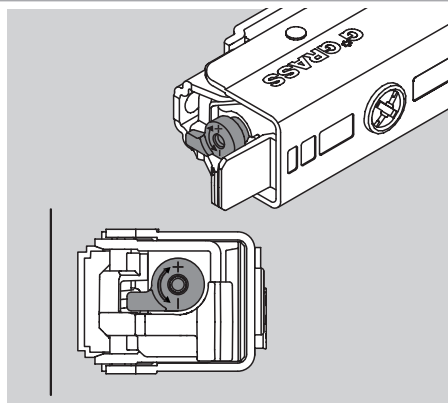

### Instelling van de softclosing

Soft ①

Medium ②

Hard ③

Instelmechanisme wijst

- Richting zijwand

Voor

- Kleine, lichte deuren