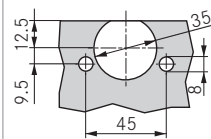

Wij ontvangen graag uw bestelling:
Per fax: 076 - 572 09 13, **per e-mail:** bestellen@grass.nl, **per telefoon:** 076 - 565 65 65

MACLEAN®

IMPORTEUR SINDS 1969