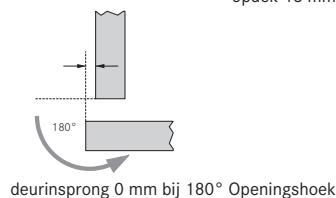

deurinsprong 0 mm bij 180° Openingshoek