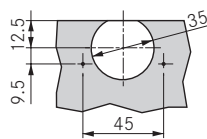

Boorpatroon

Potmaat

Projectscharnier 6010, 8010, 8320

Schroefversie

Drevelversie