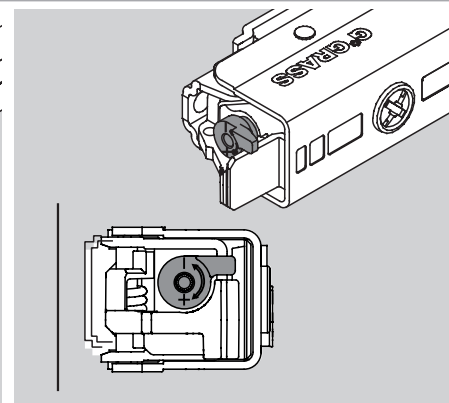

Instelmechanisme wijst

- Van de wand af

Voor

- Grote zware deuren

Wij ontvangen graag uw bestelling:
Per fax: 076 - 572 09 13, per e-mail: bestellen@grass.nl, per telefoon: 076 - 565 65 65

MACLEAN®

IMPORTEUR SINDS 1969