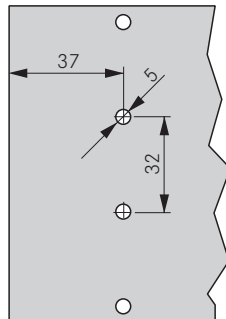

Korpusboring