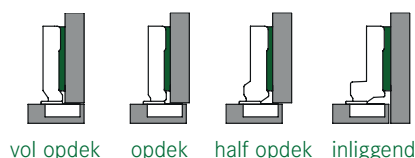

INHOUDSOPGAVE

TIOMOS 120°

Optimale voegenbreedte voor deuren tot 22 mm dik

Blz. 12-13