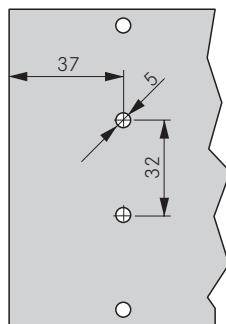

Korpusboring