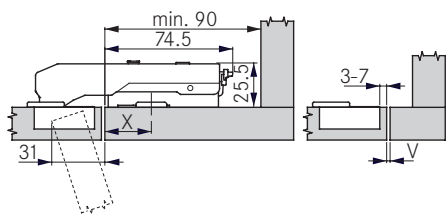

Inliggend

hoogte montageplaat 3