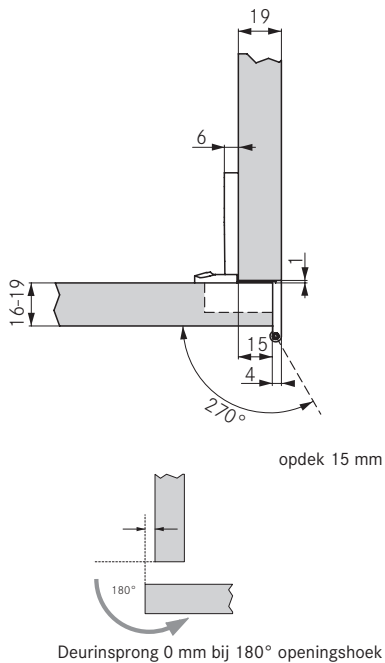

8320 15 mm opdek (19 mm zijwand)