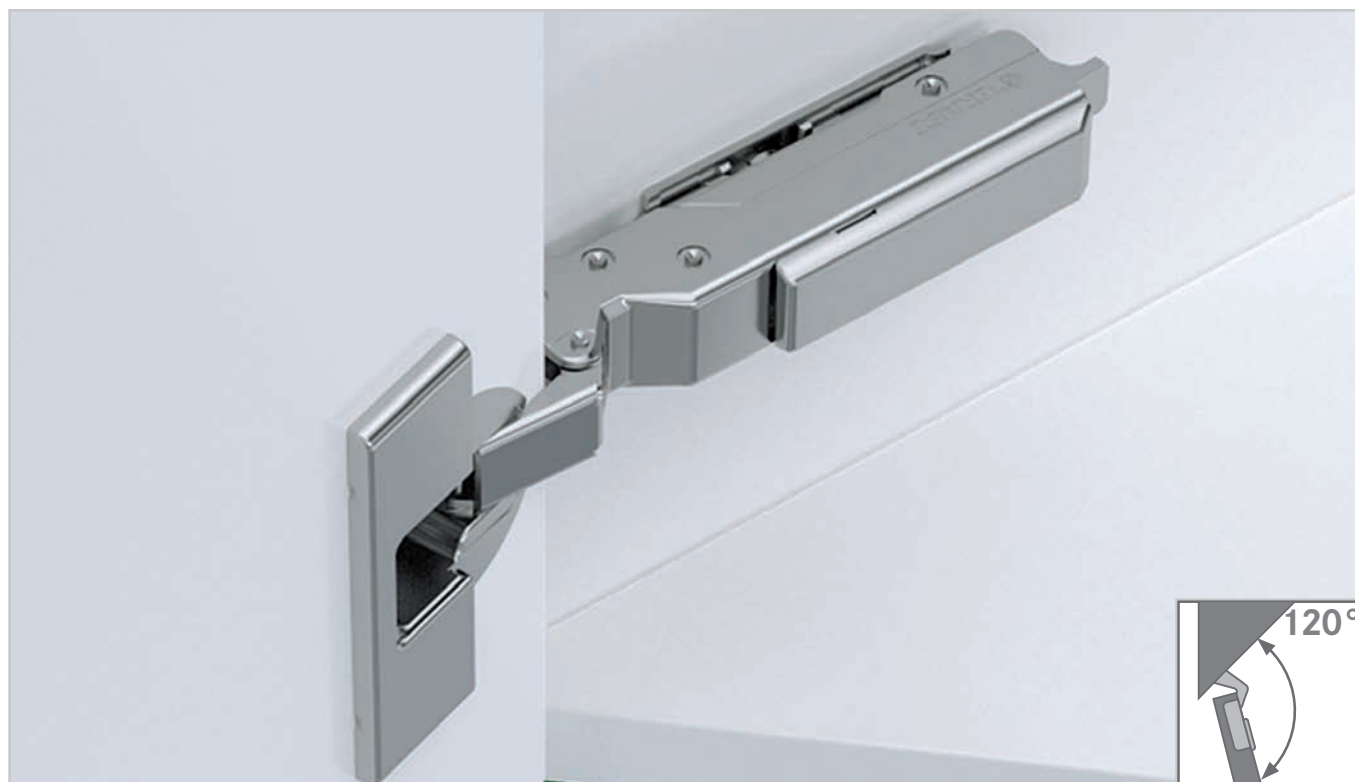

TIOMOS 120° Verstekscharnier -15°, -30°, -45°(opdek)

- Openingshoek 120°
- Minimale voegenbreedte

- Voor kasten met een hoek van -15°, -30°, -45°

Deurpositie	Variant	VPE	Artikel-Nr.*	
			Schroefversie	Impresso Gereedschapsloos
opdek -15°	softclose	25	5223 S - 15	5223 i - 15
	selfclose	25	5203 S - 15	5203 i - 15
opdek -30°	softclose	25	5223 S - 30	5223 i - 30
	selfclose	25	5203 S - 30	5203 i - 30
opdek -45°	softclose	25	5223 S - 45	5223 i - 45
	selfclose	25	5203 S - 45	5203 i - 45

*Modellen leverbaar met boorpatroon van Hettich, Würth, Ferrari, Blum, Salice, Formenti, FGV, Mepla-Alfit en Grass.

Minimale voeg -15°, -30°, -45° Opmerking

Deurdikte	Potafstand					
	3	4	5	6	7	
24.0	6.4	5.4	4.4	3.4	2.4	
22.0	3.0	2.0	1.5	1.5	1.5	
21.0	1.4	1.3	1.3	1.3	1.3	
20.0	1.1	1.1	1.1	1.1	1.1	
19.0	0.9	0.9	0.9	0.9	0.9	
18.0	0.7	0.7	0.7	0.7	0.7	
17.0	1.0	1.0	1.0	1.0	1.5	
16.0	1.0	1.0	1.0	1.0	1.0	

Minimale voeg (V)

Bij de minimale voeg gaan wij uit van deuren met een "gebroken kantje" met een radius van 1 mm en de fabrieksinstelling van het scharnier.

Vanaf deurdikte 22 adviseren wij een proefopstelling te maken.

Montageplaten blz. 36 - 39	Schroeven en drevels blz. 34	Boorpatronen blz. 44
Afdekkapjes blz. 34	Technische informatie blz. 41 - 43	Boormallen blz. 44 - 45