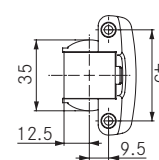

Wij ontvangen graag uw bestelling:
Per fax: 076 - 572 09 13, **per e-mail:** bestellen@grass.nl, **per telefoon:** 076 - 565 65 65

MACLEAN®

IMPORTEUR SINDS 1969