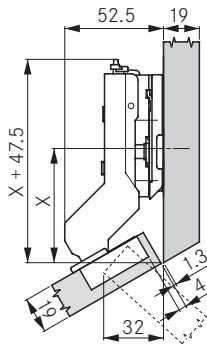

Inliggend +30°

hoogte montageplaat 2

Deurdikte	Potafstand				
	3	4	5	6	7
22	9.5			12	
21	9				
20					12
19	8	9	9.5		
18		8	9		
17				9.5	
16			8		9.5
15	6				9

Hoogte montageplaat

Deurdikte	Potafstand				
	3	4	5	6	7
22	63.5			61.5	
21	62.5				
20		61.5			60.0
19		61.0	60.0		
18		59.0	59.0		
17				58.0	
16			57.5		56.5
15	57.5				55.5

X