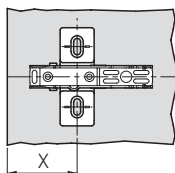

Opdek -15°

Opdek	Potafstand				
	3	4	5	6	7
18.0					0
17.0				0	
16.0			0		
15.0		0			
14.5				2	3
14.0	0				3.5
13.5			2	3	
13.0				3.5	
12.5		2	3		
12.0			3.5		
11.5		3			6
11.0		3.5			
10.5	3			6	
10.0	3.5				
9.5			6		
8.5		6			

Hoogte montageplaat

Hoogte montageplaat	Hoogte montageplaat				
	0	2	3	3.5	6
X	40	40.5	40.5	41	41.5
Y	23	23.5	23.5	24	-

Opdek -30°

Opdek	Potafstand				
	3	4	5	6	7
19.0					0
18.0				0	
17.0			0		
16.5					2
16.0		0			
15.5				2	
15.0	0				3
14.5			2		3.5
14.0				3	
13.5		2		3.5	
13.0			3		
12.5	2		3.5		
12.0		3			6
11.5		3.5			
11.0	3			6	
10.5	3.5				
10.0			6		
9.0		6			
8.0	6				

Hoogte montageplaat

Hoogte montageplaat	Hoogte montageplaat				
	0	2	3	3.5	6
X	53.5	55	55.5	55.5	57
Y	36.5	38	38.5	38.5	-

Opdek -45°

Opdek	Potafstand				
	3	4	5	6	7
12.0					0
11.5				0	
10.5			0		
9.5		0			2
8.5	0			2	
8.0					3
7.5			2		3.5
7.0				3	
6.5		2		3.5	
6.0			3		
5.5	2		3.5		
5.0		3			
4.5		3.5			
4.0	3				6
3.5	3.5				
3.0				6	
2.0			6		
1.0		6			
0.0	6				

Hoogte montageplaat

Hoogte montageplaat	Hoogte montageplaat				
	0	2	3	3.5	6
X	60.5	62.5	63.5	64	66.5
Y	43.5	45.5	46.5	47	-

Wij ontvangen graag uw bestelling:
Per fax: 076 - 572 09 13, per e-mail: bestellen@grass.nl, per telefoon: 076 - 565 65 65

MACLEAN®

IMPORTEUR SINDS 1969