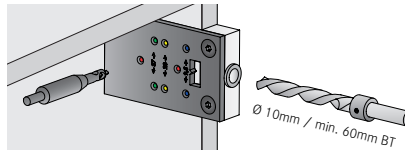

SENSOPIN Montagehulp

Boormal voor de Sensopin	VPE	Artikel-Nr.
Exclusief de afgebeelde boren	1	146095470

Centreerboor	VPE	Artikel-Nr.
Ø 2.7 mm	1	35692

Centreerboor met stelring	VPE	Artikel-Nr.
Ø 10 mm	1	146038823

Montagehulp

Aanbevolen positie	Instellen van de kastafstand van de deur
Bij onderkasten Bij bovenkasten	Kastafstand instelbaar van 2,5 tot 5,5 mm

MACLEAN®

IMPORTEUR SINDS 1969

Wij ontvangen graag uw bestelling:
Per fax: 076 - 572 09 13, **per e-mail:** bestellen@grass.nl, **per telefoon:** 076 - 565 65 65