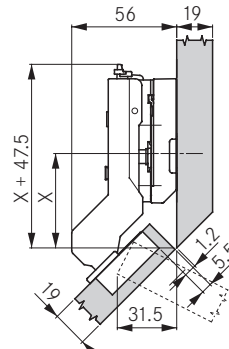

Inliggend +45°

hoogte montageplaat 14

Deurdikte	Potafstand				
	3	4	5	6	7
22		15.5			
21	14		15		
20			14	15	15.5
19	12			15	15
18		12			14
17			12		
16				12	
15	9				12
6.5		2		3.5	

Hoogte montageplaat

Deurdikte	Potafstand				
	3	4	5	6	7
22		53.0			
21	53.0		51.5		
20			51.0	50.5	50.0
19	52.0			50.0	49.0
18		50.5			48.5
17			49.0		
16				47.5	
15	49.0				46.0

X

Maten voor standaard kruisplaten met een afstand van 37 mm

Minimale voeg +30°, +45°

Deurdikte	Potafstand				
	3	4	5	6	7
24.0	2.4	2.1	2.1	2.1	2.0
22.0	1.6	1.6	1.6	1.5	1.5
21.0	1.4	1.3	1.3	1.3	1.3
20.0	1.1	1.1	1.1	1.1	1.1
19.0	0.9	0.9	0.9	0.9	0.9
18.0	0.7	0.7	0.7	0.7	0.7
17.0	0.6	0.6	0.6	0.6	0.6
16.0	0.6	0.6	0.6	0.6	0.6
15.0	0.6	0.6	0.6	0.6	0.6

Minimale voeg (V)

Minimale voeg +37°

Deurdikte	Potafstand				
	3	4	5	6	7
22.0	1.6	1.6	1.6	1.5	1.5
21.0	1.4	1.3	1.3	1.3	1.3
20.0	1.1	1.1	1.1	1.1	1.1
19.0	0.9	0.9	0.9	0.9	0.9
18.0	0.7	0.7	0.7	0.7	0.7
17.0	0.6	0.6	0.6	0.6	0.6
16.0	0.6	0.6	0.6	0.6	0.6
15.0	0.6	0.6	0.6	0.6	0.6

Minimale voeg (V)

Opmerking

Bij de minimale voeg gaan wij uit van deuren met een "gebroken kantje" met een radius van 1 mm en de fabrieksinstelling van het scharnier.

Vanaf deurdikte 22 adviseren wij een proefopstelling te maken.

Wij ontvangen graag uw bestelling:

Per fax: 076 - 572 09 13, per e-mail: bestellen@grass.nl, per telefoon: 076 - 565 65 65

MACLEAN®

IMPORTEUR SINDS 1969