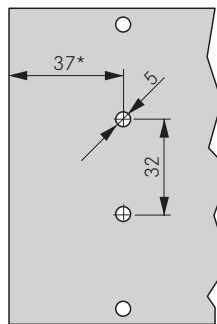

Korpusboring	Scharnierarm

*=39 mm+deurdikte, 6110