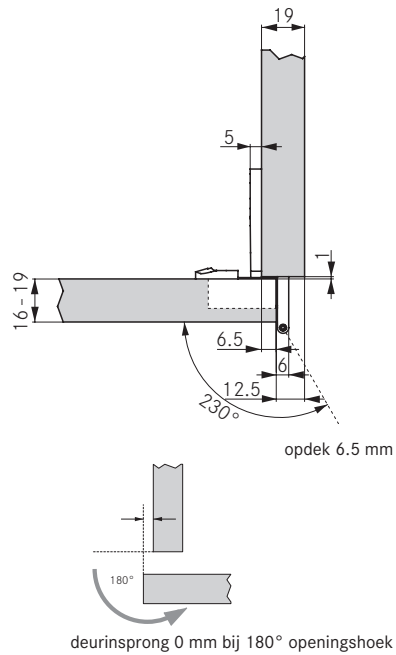

6510 6,5 mm opdek