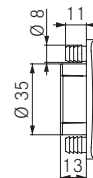

Wij ontvangen graag uw bestelling:
Per fax: 076 - 572 09 13, **per e-mail:** bestellen@grass.nl, **per telefoon:** 076 - 565 65 65

MACLEAN®

IMPORTEUR SINDS 1969