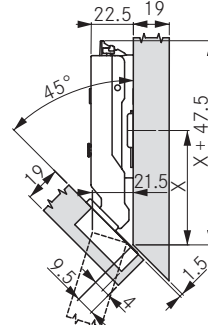

Opdek -45°

hoogte montageplaat 2

Opdek	Potafstand				
	3	4	5	6	7
12.0					0
11.5				0	
10.5			0		
9.5		0			2
8.5	0			2	
8.0					3
7.5			2		3.5
7.0				3	
6.5		2		3.5	
6.0			3		
5.5	2		3.5		
5.0		3			
4.5		3.5			
4.0	3				6
3.5	3.5				
3.0				6	
2.0			6		
1.0		6			
0.0	6				

Hoogte montageplaat

Hoogte montageplaat	Hoogte montageplaat				
	0	2	3	3.5	6
X	60.5	62.5	63.5	64	66.5
Y	43.5	45.5	46.5	47	-

Wij ontvangen graag uw bestelling:
Per fax: 076 - 572 09 13, per e-mail: bestellen@grass.nl, per telefoon: 076 - 565 65 65

MACLEAN®

IMPORTEUR SINDS 1969