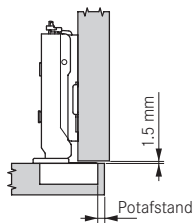

Minimale kastafstand

De minimale kastafstand is de noodzakelijke afstand tussen deur en kast om probleemloos de deur te openen en sluiten.

De fabrieksinstelling 1,5 mm.

De potafstand is de afstand tussen boorgat en de zijkant van de deur.

Voorbeeld:

Bij een deurdikte van 17mm en een potafstand van 6mm bedraagt de minimale kastafstand 1.0

Deurdikte	Potafstand				
	3	4	5	6	7
24	1.0	1.0	1.0	1.2	2.1
22	1.0	1.0	1.0	1.0	1.5
21	1.0	1.0	1.0	1.0	1.2
20	1.0	1.0	1.0	1.0	1.0
19	1.0	1.0	1.0	1.0	1.0
18	1.0	1.0	1.0	1.0	1.0
17	1.0	1.0	1.0	1.0	1.0
16	1.0	1.0	1.0	1.0	1.0

Minimale kastafstand