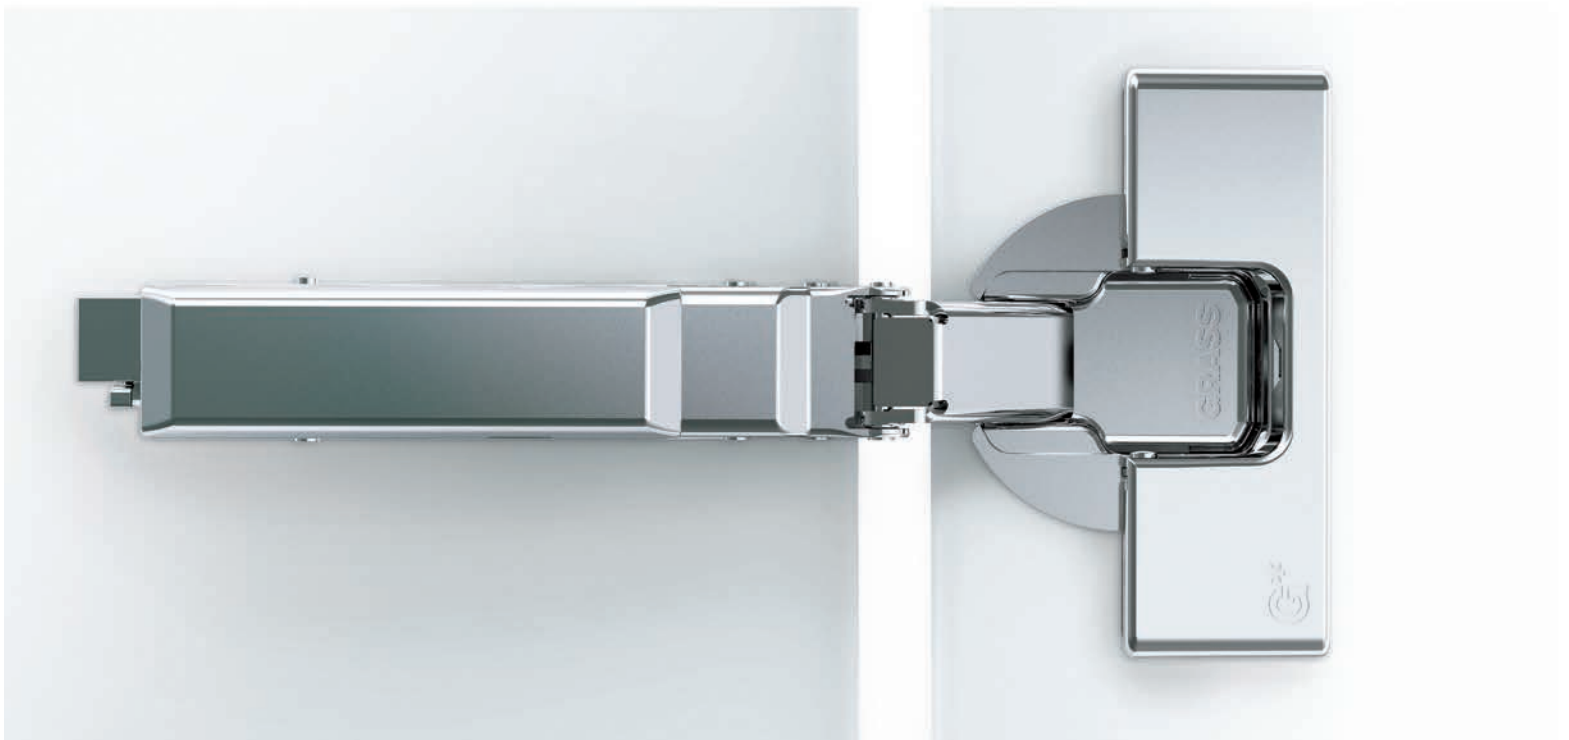

TIOMOS – als u voor elke situatie de best denkbare oplossing zoekt