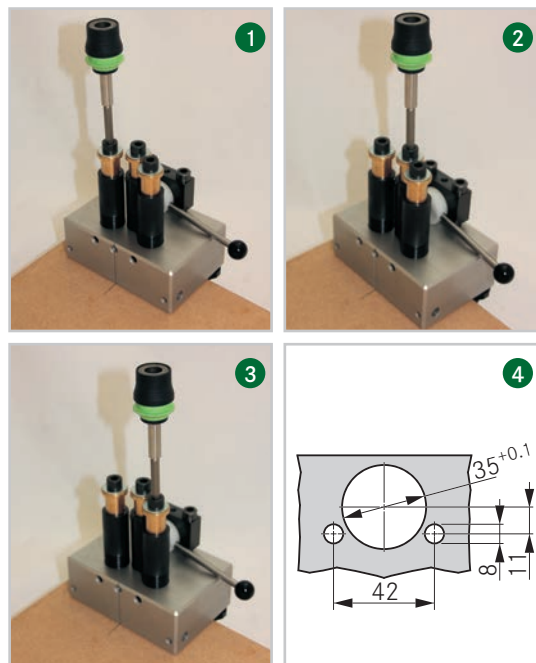

### Bestaande uit

- 1x boormal
- 1x boor 35 mm
- 2x boor 8 mm
- 1x bit (6 kantig)