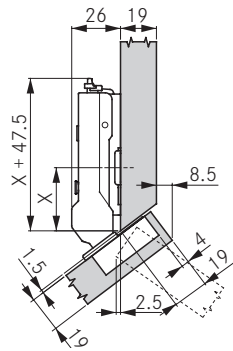

Opdek

hoogte montageplaat 0