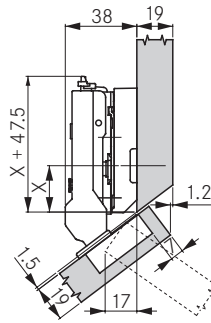

hoogte montageplaat 12