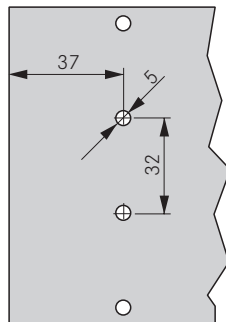

Korpusboring