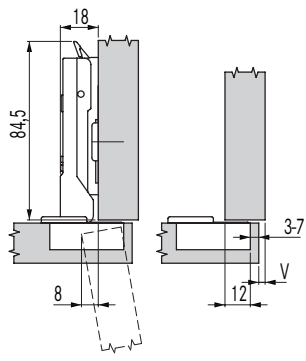

hoogte montageplaat 0