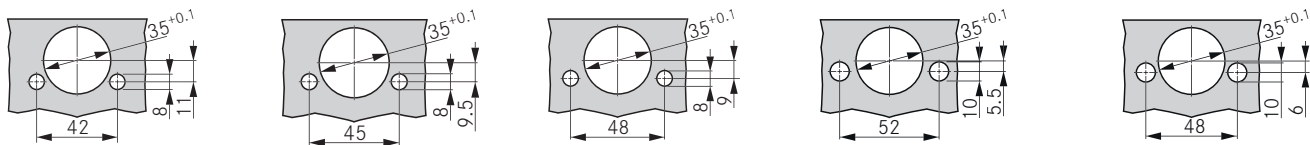

Eurodrill boormal voor scharnieren (schroef- en Impressoversie) 42/11

Eenvoudig instelbare potafstand 3 - 11 mm