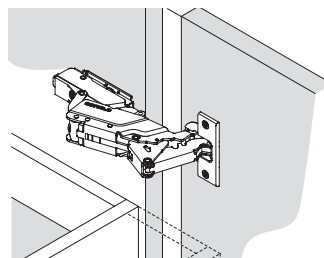

MACLEAN®

IMPORTEUR SINDS 1969

Wij ontvangen graag uw bestelling:

Per fax: 076 - 572 09 13, per e-mail: bestellen@grass.nl, per telefoon: 076 - 565 65 65