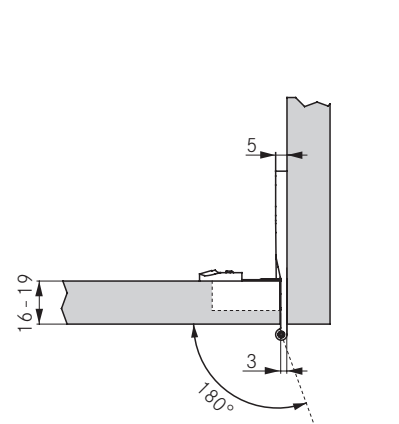

deurinsprong 3 mm bij 180° Openingshoek