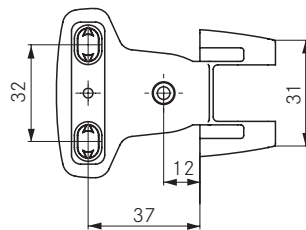

8310 15 mm opdek (19 mm zijwand)

8210 12 mm opdek (16 mm zijwand)

Korpusboring

Scharnierarm

	Omschrijving	Artikel-Nr.
	Euroschroeven, vernikkelt, Ø 6.3 x 10.5 mm	150145235
	Euroschroeven, vernikkelt, Ø 6.3 x 13.5 mm	150145234
	Onderlegplaat 1 mm (voor gebruik bij 18 of 15 mm zijwand)	150147399