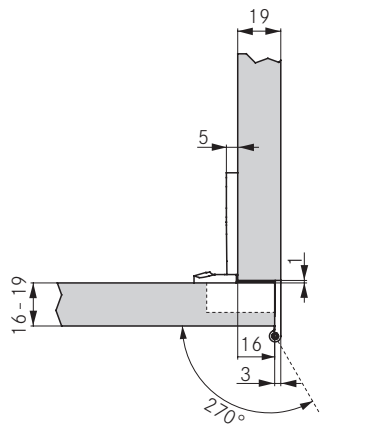

6310 16 mm opdek (19 mm zijwand)	6210 13 mm opdek (16 mm zijwand)	6110 inliggend
----------------------------------	----------------------------------	----------------

opdek 16 mm

deurinsprong 0 mm bij 180° Openingshoek