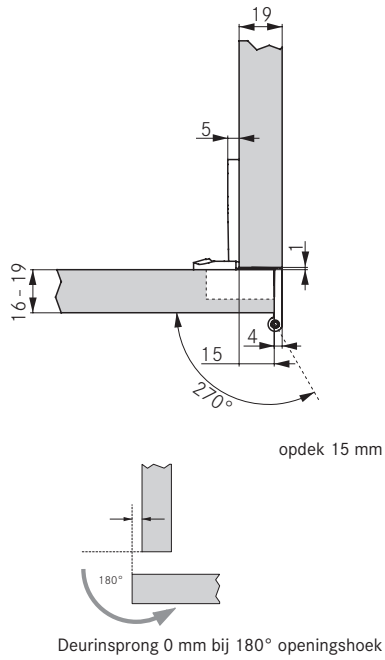

8310 15 mm opdek (19 mm zijwand)