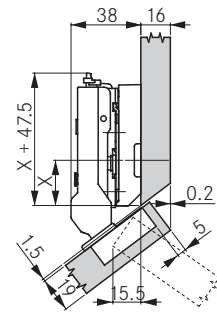

hoogte montageplaat 12

Opdek	Potafstand					
	3	4	5	6	7	
21.5					0	
21.0				0		
20.0			0			
19.0		0				
18.5				2		
18.0	0				3	
17.5			2			
17.0				3		
16.5		2				
16.0			3			
15.5	2					
15.0		3				
14.5					6	
14.0	3					
13.0				6		
12.0			6			
11.0		6				
10.0	6					