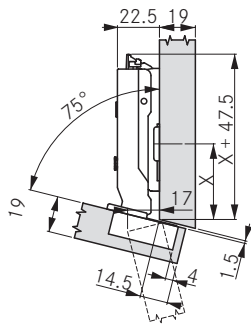

Opdek -15°

hoogte montageplaat 2

Opdek	Potafstand				
	3	4	5	6	7
18.0					0
17.0				0	
16.0			0		
15.0		0			
14.5				2	3
14.0	0				3.5
13.5			2	3	
13.0				3.5	
12.5		2	3		
12.0			3.5		
11.5		3			6
11.0		3.5			
10.5	3			6	
10.0	3.5				
9.5			6		
8.5		6			

Hoogte montageplaat

Hoogte montageplaat	Hoogte montageplaat				
	0	2	3	3.5	6
X	40	40.5	40.5	41	41.5
Y	23	23.5	23.5	24	-