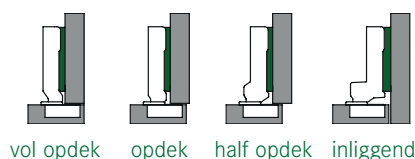

TIOMOS 110°

Optimale voegenbreedte voor deuren tot 24 mm dik

Blz. 14-15