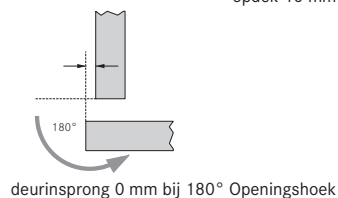

6310 16 mm opdek (19 mm zijwand)	6210 13 mm opdek (16 mm zijwand)	6110 inliggend
----------------------------------	----------------------------------	----------------

opdek 16 mm

deurinsprong 0 mm bij 180° Openingshoek