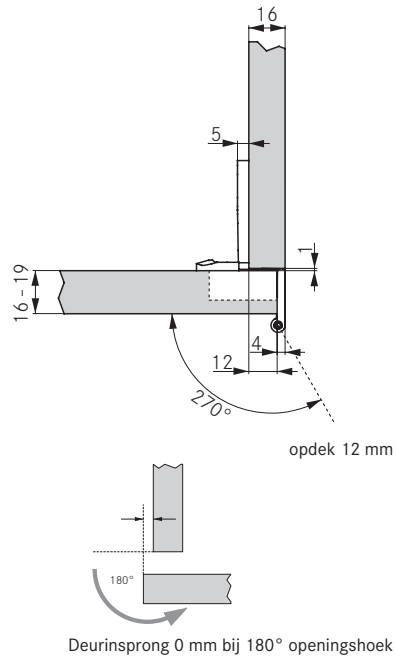

8210 12 mm opdek (16 mm zijwand)