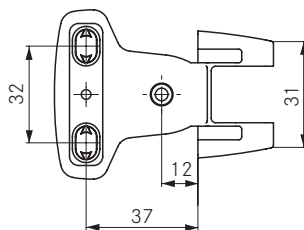

Scharnierarm

Omschrijving	Artikel-Nr.
Euroschroeven, vernikkelt, Ø 6.3 x 10.5 mm	150145235
Euroschroeven, vernikkelt, Ø 6.3 x 13.5 mm	150145234
Onderlegplaat 1 mm	150147399

Wij ontvangen graag uw bestelling:
Per fax: 076 - 572 09 13, per e-mail: bestellen@grass.nl, per telefoon: 076 - 565 65 65

MACLEAN®
IMPORTEUR SINDS 1969