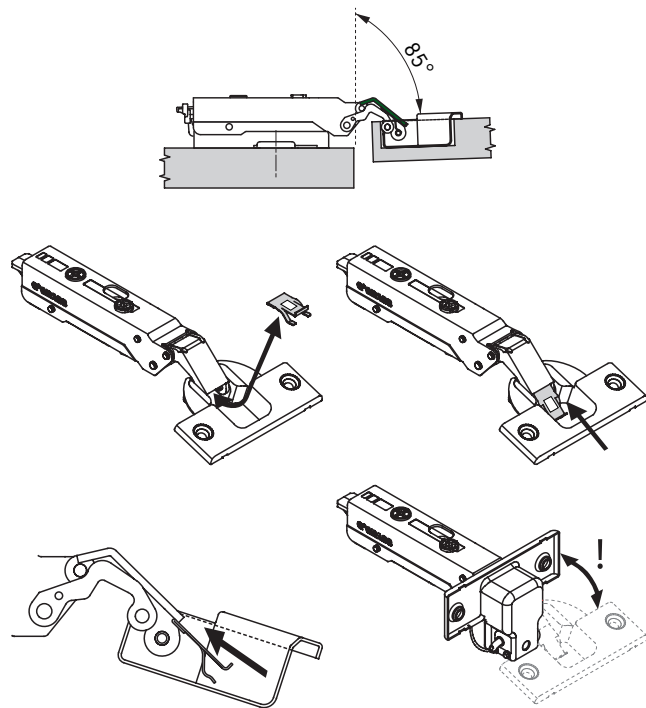

Openingsbegrenzer 85°

Artikel-Nr. 072135751

Voor alle Tiomos 110° en 120° scharnieren. Eenvoudige montage zonder gereedschap. Staal

Openingsbegrenzer 120°

Artikel-Nr. 072135753