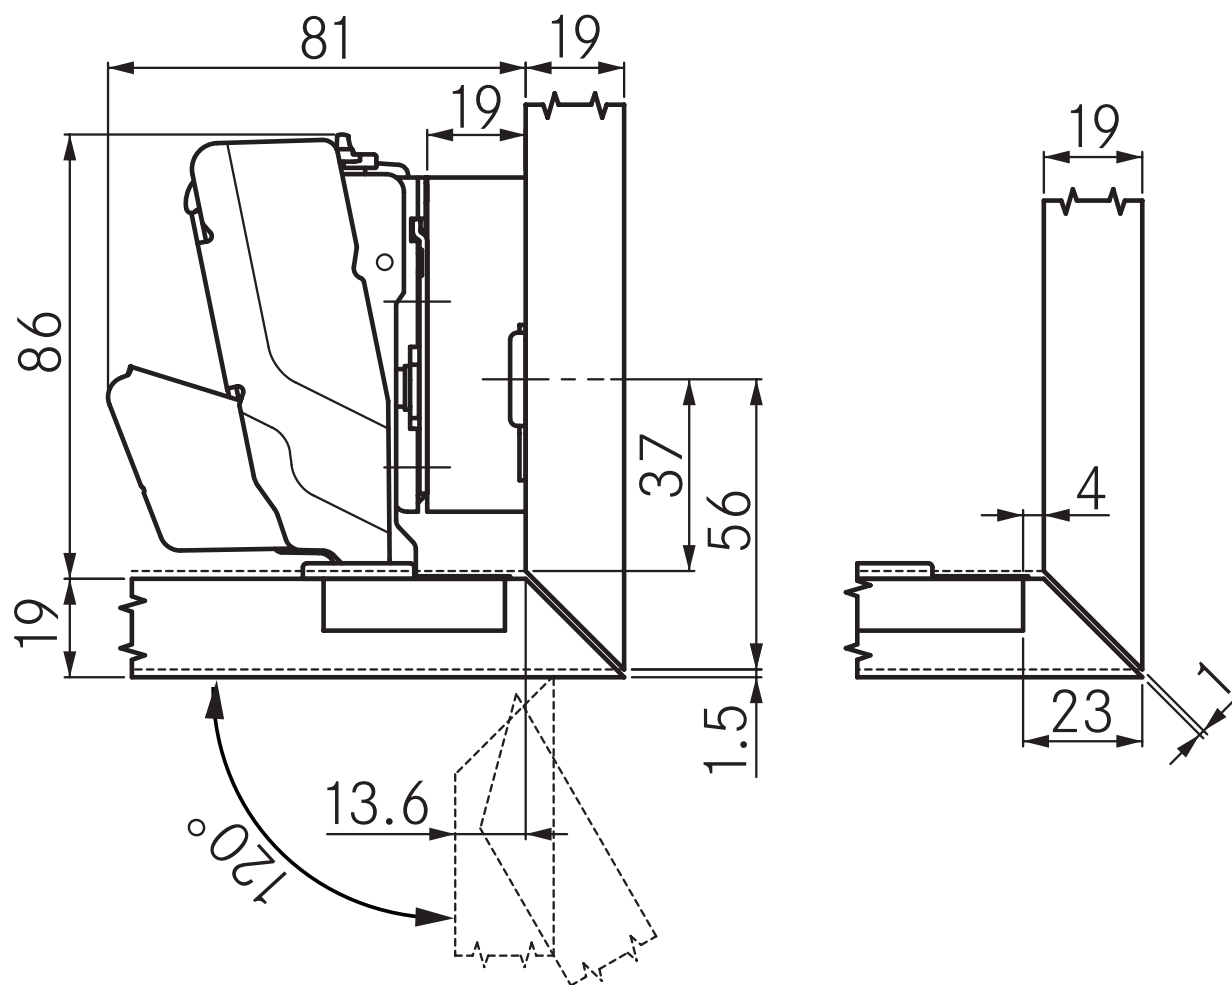

### Dubbelverstek

Voor andere verstekoplossingen kijkt u op bladzijde 66 en 67

Met de 5902, een montageplaat van 19 mm en 4 mm potafstand kan de deur rondom in verstek worden gezaagd. Wel een openingshoek begrenzer toepassen!