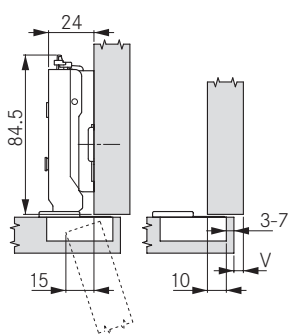

hoogte montageplaat 2

Opdek	Potafstand				
	3	4	5	6	7
19.0					0
18.0				0	
17.0			0		2
16.5					
16.0		0		2	3
15.5					3.5
15.0	0		2	3	
14.5				3.5	
14.0		2	3		
13.5			3.5		
13.0	2	3			
12.5		3.5			
12.0	3				
11.5	3.5				

Hoogte montageplaat