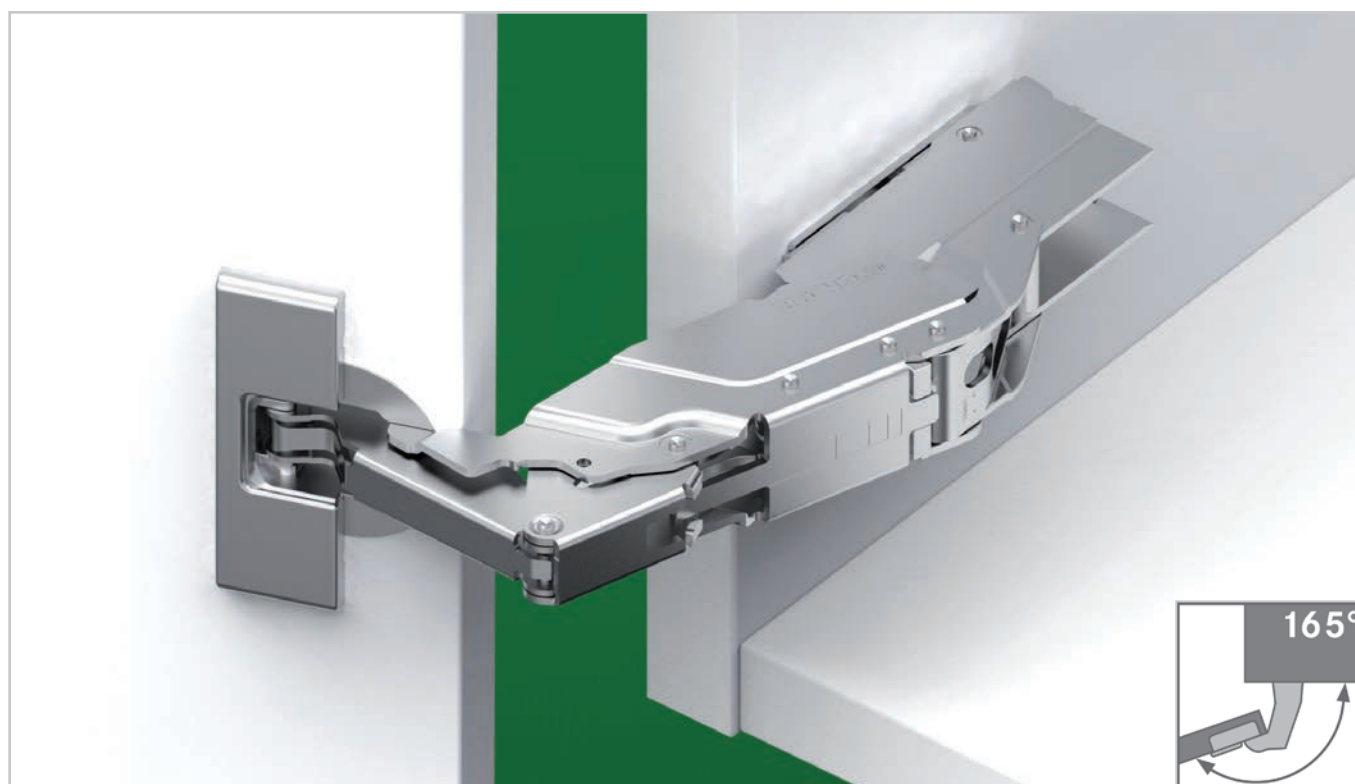

## TIOMOS 165° (Deurdikte tot 32 mm)

- Openingshoek 165°
- Tot 32 mm deurdikte

- Voor kasten met binnenlades of uittrekbare bladen

- Minimale voegenbreedte
- Geringe boordiepte

Deurpositie	Verkroping	Variant	VPE	Artikel-Nr.*		
				Schroefversie	Drevelversie	Impresso Gereedschapsloos
vol opdek	0	softclose	25	<b>5922 S</b>	<b>5922 D</b>	<b>5922 i</b>
		selfclose	25	<b>5902 S</b>	<b>5902 D</b>	<b>5902 i</b>
		P20	25	<b>5912 S</b>	-	<b>5912 i</b>
opdek	3	softclose	25	<b>5923 S</b>	<b>5923 D</b>	<b>5923 i</b>
		selfclose	25	<b>5903 S</b>	<b>5903 D</b>	<b>5903 i</b>
		P20	25	<b>5913 S</b>	-	<b>5913 i</b>
half opdek	9.5	softclose	25	<b>5924 S</b>	<b>5924 D</b>	<b>5924 i</b>
		selfclose	25	<b>5904 S</b>	<b>5904 D</b>	<b>5904 i</b>
		P20	25	<b>5914 S</b>	-	<b>5914 i</b>