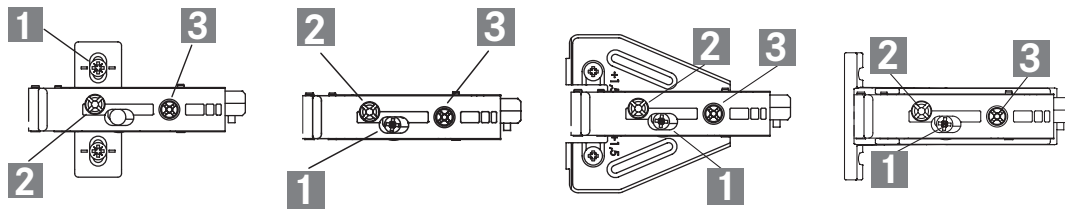

# TIOMOS Montageplaten

- 1 Hoogte verstelling +/-2,5 mm
- 2 Zijverstelling +/-2 mm
- 3 Diepte verstelling +3/-2 mm

Alle verstellingen kunnen onafhankelijk van elkaar worden gebruikt.