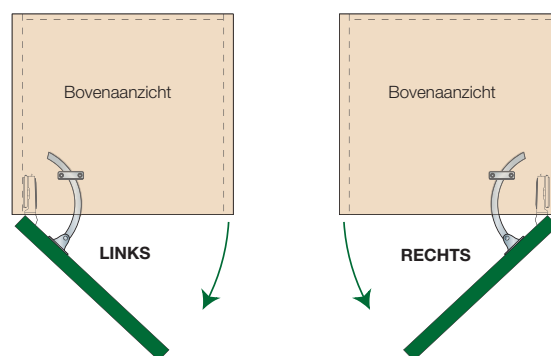

Universele openingsbegrenzer

Artikel-Nr. H37132755 (links)

Artikel-Nr. H37132700 (rechts)

Montage boven in de kast

Wij ontvangen graag uw bestelling:
Per fax: 076 - 572 09 13, per e-mail: bestellen@grass.nl, per telefoon: 076 - 565 65 65

MACLEAN®

IMPORTEUR SINDS 1969