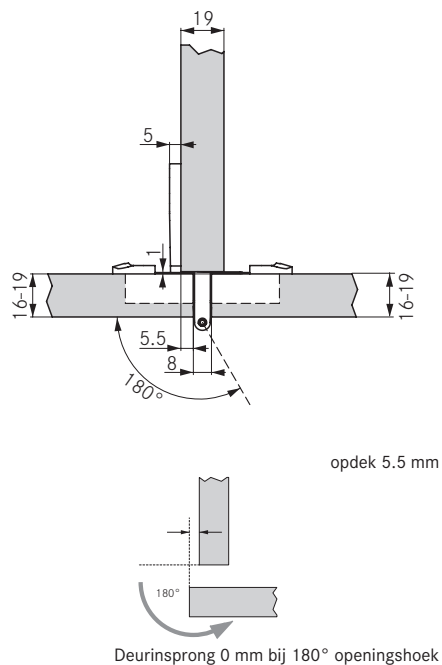

8610 tweelingmontage met tweemaal 5,5 mm opdek