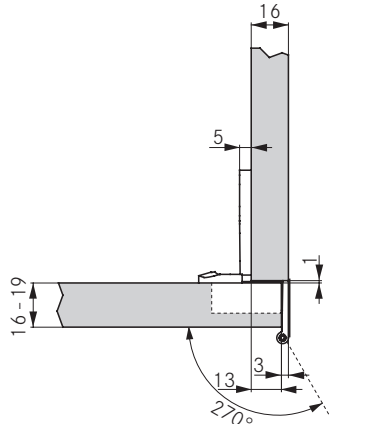

6310 16 mm opdek (19 mm zijwand)	6210 13 mm opdek (16 mm zijwand)	6110 inliggend
----------------------------------	----------------------------------	----------------

opdek 16 mm

deurinsprong 0 mm bij 180° Openingshoek