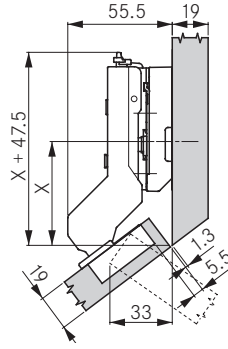

Inliggend +37°

hoogte montageplaat 12

Deurdikte	Potafstand				
	3	4	5	6	7
22	12		14		15
21		12		14	
20			12		14
19				12	
18	9				
17		9.5			12
16	8	9	9.5		
15		8	9		

Hoogte montageplaat

Deurdikte	Potafstand				
	3	4	5	6	7
22	59.0		57.5		56.5
21		57.5		56.5	
20			56.5		55.0
19				55.0	
18	56.0				
17		54.5			53.0
16	54.5	54.0	53.0		
15		53.0	52.5		

X