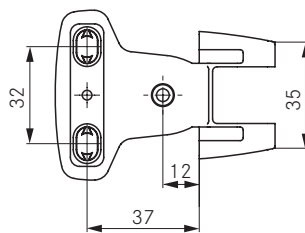

Omschrijving	Artikel-Nr.
Euroschroeven, vernikkelt, Ø 6.3 x 10.5 mm	150145235
Euroschroeven, vernikkelt, Ø 6.3 x 13.5 mm	150145234
Onderlegplaat 1 mm (voor gebruik bij 18 of 15 mm zijwand)	150147399

Wij ontvangen graag uw bestelling:
Per fax: 076 - 572 09 13, per e-mail: bestellen@grass.nl, per telefoon: 076 - 565 65 65

MACLEAN®
IMPORTEUR SINDS 1969