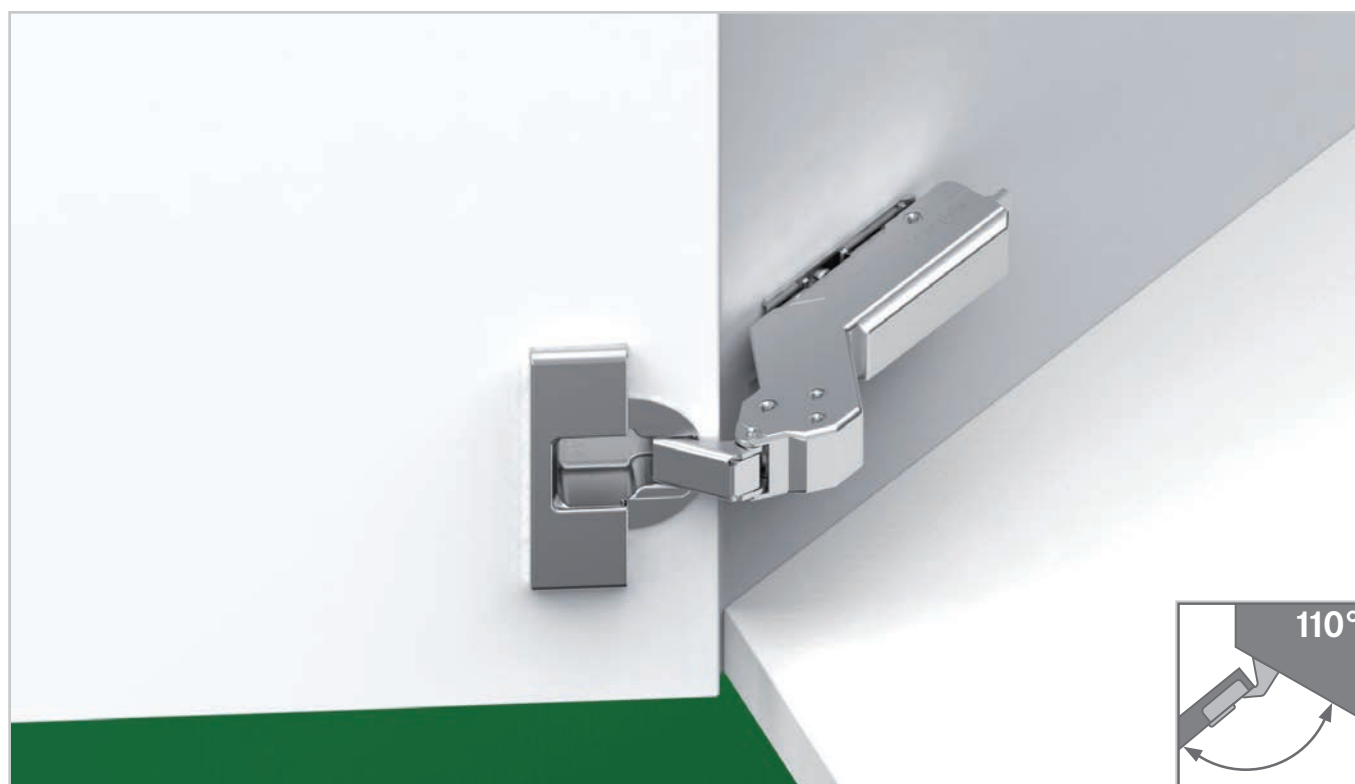

TIOMOS 110° Verstekscharnier +30° +37° +45° (inliggend)

- Openingshoek 110°
- Minimale voegenbreedte

- Voor kasten met een hoek van +30°, +37°, +45°

Deurpositie		Variant	VPE	Artikel-Nr. *	
				Schroefversie	Impresso Gereedschapsloos
inliggend +30°		softclose	25	5425 S + 30	5425 i + 30
		selfclose	25	5405 S + 30	5405 i + 30
		P20	25	5415 S + 30	-
inliggend +37°		softclose	25	5425 S + 37	5425 i + 37
		selfclose	25	5405 S + 37	5405 i + 37
		P20	25	5415 S + 37	-
inliggend +45°		softclose	25	5425 S + 45	5425 i + 45
		selfclose	25	5405 S + 45	5405 i + 45
		P20	25	5415 S + 45	-

*Modellen leverbaar met boorpatroon van Hettich, Würth, Ferrari, Blum, Salice, Formenti, FGV, Mepla-Alfit en Grass.

Montageplaten blz. 36 - 39	Schroeven en drevels blz. 34	Boorpatronen blz. 44
Afdekkapjes blz. 34	Technische informatie blz. 41 - 43	Boormallen blz. 44 - 45

MACLEAN®

IMPORTEUR SINDS 1969

Wij ontvangen graag uw bestelling:

Per fax: 076 - 572 09 13, **per e-mail:** bestellen@grass.nl, **per telefoon:** 076 - 565 65 65