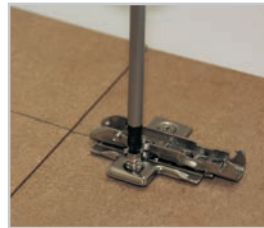

Schroefversie

Impresso versie

Mallenset voor scharnieren en kruisplaten	VPE	Artikel-Nr.
Boormal 5000 kruisplaat	per stuk	20278
Aftekenmal potboring	per stuk	38207
Festool centreerboor ø5	per stuk	492525