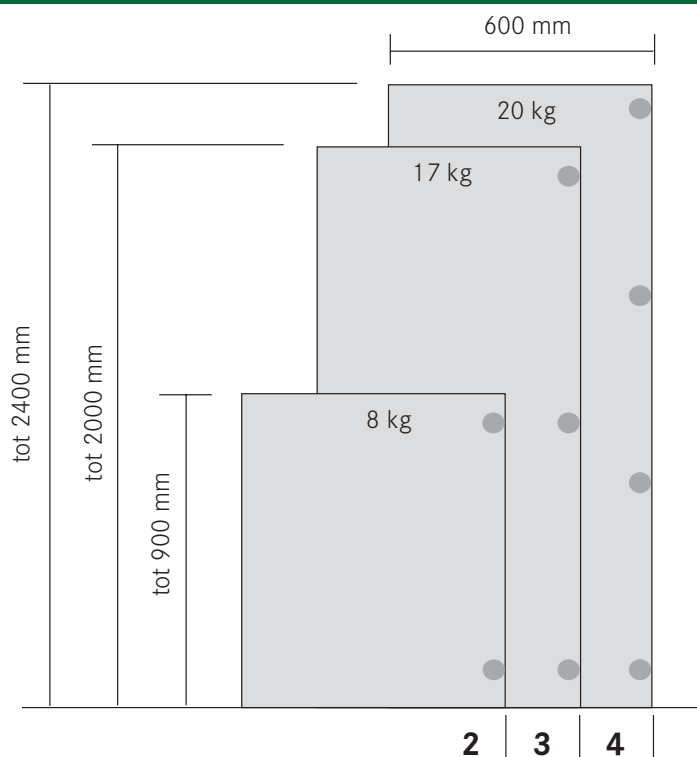

PROJECTSCHARNIER Technische informatie

Montage

Bij 19 mm dikke spaanplaat

Deuren mogen niet breder dan hoog zijn