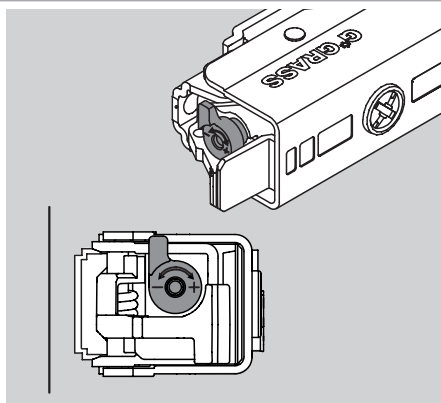

### Instelling van de softclosing

Soft ①

Medium ②

Hard ③

Instelmechanisme wijst

- Richting zijwand

Voor

- Kleine, lichte deuren