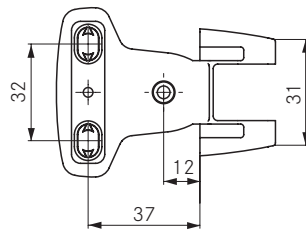

6510 6,5 mm opdek

Korpusboring

Scharnierarm

Omschrijving	Artikel-Nr.
 Euroschroeven, vernikkelt, Ø 6.3 x 10.5 mm	150145235
 Euroschroeven, vernikkelt, Ø 6.3 x 13.5 mm	150145234
 Onderlegplaat 1 mm (voor gebruik bij 18 mm zijwand)	150147399