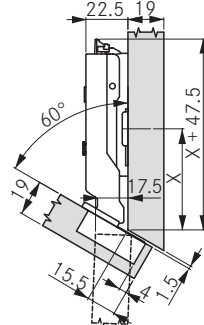

Opdek -30°

hoogte montageplaat 2

Opdek	Potafstand				
	3	4	5	6	7
19.0					0
18.0				0	
17.0			0		
16.5					2
16.0		0			
15.5				2	
15.0	0				3
14.5			2		3.5
14.0				3	
13.5		2		3.5	
13.0			3		
12.5	2		3.5		
12.0		3			6
11.5		3.5			
11.0	3			6	
10.5	3.5				
10.0			6		
9.0		6			
8.0	6				

Hoogte montageplaat

Hoogte montageplaat	Hoogte montageplaat				
	0	2	3	3.5	6
X	53.5	55	55.5	55.5	57
Y	36.5	38	38.5	38.5	-