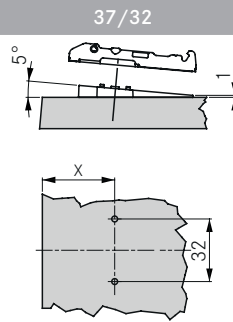

**MACLEAN**®

IMPORTEUR SINDS 1969

Wij ontvangen graag uw bestelling:

Per fax: 076 - 572 09 13, per e-mail: [bestellen@grass.nl](mailto:bestellen@grass.nl), per telefoon: 076 - 565 65 65

-5° Wig

- Zink, vernikkeld
- Voor ondergelegen kruismon-  
tageplaat
- Niet stapelbaar