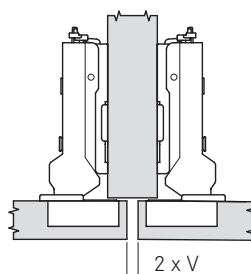

## Opdek en minimale voeg

Vol opdek

Half opdek

Inliggend

De voeg is de ruimte tussen deuren onderling of de ruimte tussen deur en zijwand (inliggend)

De minimale voeg is de ruimte die noodzakelijk is om probleemloos de deur te openen en te sluiten