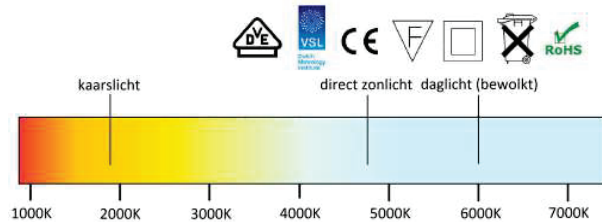

LED TRI PROOF ALUMINIUM

Specificaties

Lichtrendement	130-140 lm/W
Driver	Boke
LED	San'an SMD2835
Behuizing	Aluminium
	Standaard voorzien van doorvoerbedrading
Schakelingen	50.000
IP waarde	IP 66
Energietabel	A++

	60 cm	120 cm	150 cm
A	600 mm	1200 mm	1500 mm
B	94 mm	94 mm	94 mm
C	69 mm	69 mm	69 mm

LED Tri Proof (Alu)

Omschrijving	Wattage	Lumen	Afmeting	Lichtkleur	Kelvin	Artikelnummer
LED Tri Proof lamp (Alu)	20 W	2200	60 cm	Neutraalwit	4000K	50902
LED Tri Proof lamp (Alu)	20 W	2200	60 cm	Daglicht	6000K	50903
LED Tri Proof lamp (Alu)	40 W	5200	120 cm	Neutraalwit	4000K	50939
LED Tri Proof lamp (Alu)	40 W	5200	120 cm	Daglicht	6000K	50940
LED Tri Proof lamp (Alu)	50 W	6500	150 cm	Neutraalwit	4000K	50942
LED Tri Proof lamp (Alu)	50 W	6500	150 cm	Daglicht	6000K	50943
LED Tri Proof lamp (Alu)	60 W	7800	150 cm	Neutraalwit	4000K	50945
LED Tri Proof lamp (Alu)	60 W	7800	150 cm	Daglicht	6000K	50946

Stralingshoek: **120°**
Hanghoogte: **tot 8 meter**
Power factor: **0,95>**
CRI: **80-85**
Temperatuur: **-25/+55**
Levensduur: **L80B10 50.000 uur**
Garantie: **5 jaar**

MACLEAN®

Wij ontvangen graag uw bestelling:
www.maclean.pro | info@maclean.pro | 076 - 565 65 65