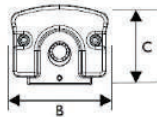

	60 cm	120 cm	150 cm
A	600 mm	1200 mm	1500 mm
B	94 mm	94 mm	94 mm
C	69 mm	69 mm	69 mm

LED Tri Proof (Alu)

Omschrijving	Wattage	Lumen	Afmeting	Lichtkleur	Kelvin	Artikelnummer
LED Tri Proof lamp (Alu)	20 W	2200	60 cm	Neutraalwit	4000K	50902
LED Tri Proof lamp (Alu)	20 W	2200	60 cm	Daglicht	6000K	50903
LED Tri Proof lamp (Alu)	40 W	5200	120 cm	Neutraalwit	4000K	50939
LED Tri Proof lamp (Alu)	40 W	5200	120 cm	Daglicht	6000K	50940
LED Tri Proof lamp (Alu)	50 W	6500	150 cm	Neutraalwit	4000K	50942
LED Tri Proof lamp (Alu)	50 W	6500	150 cm	Daglicht	6000K	50943
LED Tri Proof lamp (Alu)	60 W	7800	150 cm	Neutraalwit	4000K	50945
LED Tri Proof lamp (Alu)	60 W	7800	150 cm	Daglicht	6000K	50946