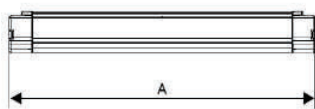

LED TRI PROOF ALUMINIUM

Specificaties

Lichtrendement	130-140 lm/W
Driver	Boke
LED	San'an SMD2835
Behuizing	Aluminium
	Standaard voorzien van doorvoerbedrading
Schakelingen	50.000
IP waarde	IP 66
Energietabel	A++

	60 cm	120 cm	150 cm
A	600 mm	1200 mm	1500 mm
B	94 mm	94 mm	94 mm
C	69 mm	69 mm	69 mm

LED Tri Proof (Alu)

Omschrijving	Wattage	Lumen	Afmeting	Lichtkleur	Kelvin	Artikelnummer
LED Tri Proof lamp (Alu)	20 W	2200	60 cm	Neutraalwit	4000K	50902
LED Tri Proof lamp (Alu)	20 W	2200	60 cm	Daglicht	6000K	50903
LED Tri Proof lamp (Alu)	40 W	5200	120 cm	Neutraalwit	4000K	50939
LED Tri Proof lamp (Alu)	40 W	5200	120 cm	Daglicht	6000K	50940
LED Tri Proof lamp (Alu)	50 W	6500	150 cm	Neutraalwit	4000K	50942
LED Tri Proof lamp (Alu)	50 W	6500	150 cm	Daglicht	6000K	50943
LED Tri Proof lamp (Alu)	60 W	7800	150 cm	Neutraalwit	4000K	50945
LED Tri Proof lamp (Alu)	60 W	7800	150 cm	Daglicht	6000K	50946