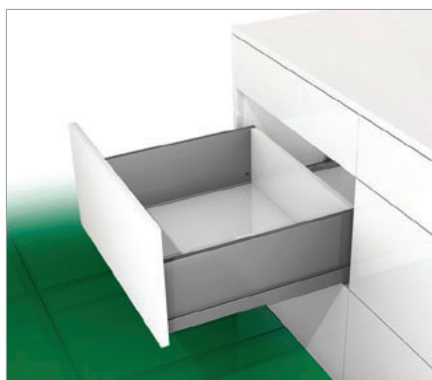

NOVA PRO SCALA

High drawer H186

- Slim, closed drawer side
- High stability up to a front height of 780 mm
- Can be customised using designer panels
- Integrated height, side and tilt angle adjustment
- Straight inside surfaces and narrow installation width ensure optimal utilisation of space
- Tool-free installation and removal of the front
- Same bottom panel and back panel width
- No need to machine the bottom panel

Notice:

- Front-bottom panel connector recommended for KB 800 mm and above (see accessories)

ORDER INFORMATION

1 Nova Pro Scala Drawer sides, H186 Ice				
NL	Ice	Ice	Ice	
	Left, Right	Left	Right	
270	F100103327	F100103328	F100103329	
300	F100103330	F100103331	F100103332	
350	F100103333	F100103334	F100103335	
400	F100103336	F100103337	F100103338	
450	F100103339	F100103340	F100103341	
500	F100103342	F100103343	F100103344	
550	F100103345	F100103346	F100103347	
600	F100103348	F100103349	F100103350	
650	F100103351	F100103352	F100103353	

1 Nova Pro Scala Drawer sides, H186 Silver				
NL	Silver	Silver	Silver	
	Left, Right	Left	Right	
270	F100103354	F100103355	F100103356	
300	F100103357	F100103358	F100103359	
350	F100103360	F100103361	F100103362	
400	F100103363	F100103364	F100103365	
450	F100103366	F100103367	F100103368	
500	F100103369	F100103370	F100103371	
550	F100103372	F100103373	F100103374	
600	F100103375	F100103376	F100103377	
650	F100103378	F100103379	F100103380	