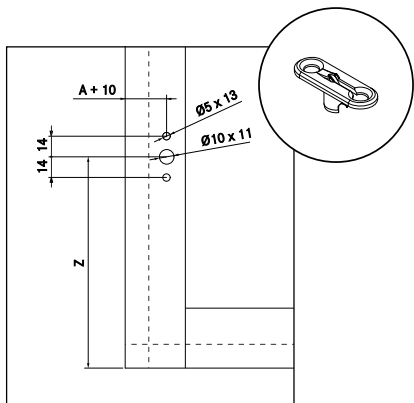

## MiniWinch katrolklepbeslag

Algemeen	Gewicht	Art.nr.
MiniWinch katrolklepbeslag	4 kg	MWXDIS04X04
MiniWinch katrolklepbeslag	6 kg	MWXDIS06X04
MiniWinch katrolklepbeslag	10 kg	MWXDIS10X04
MiniWinch katrolklepbeslag	14 kg	MWXDIS14X04
MiniWinch katrolklepbeslag	16 kg	MWXDIS16X04
MiniWinch katrolklepbeslag	20 kg	MWXDIS20X04

Gewichtsberekening paneel: hoogte in meters x lengte in meters x factor 14 = gewicht in kg. Bijvoorbeeld een paneel van H380 x B600 (0,38 x 0,6 x 14 = 3,192 kg). Kijk vervolgens in de tabel welke uitvoering u nodig heeft. Een paneel van 10 kg is dus niet hetzelfde als een Winch 10kg!

KG

Klepscharnier

Hp	Minniwinch 4 kg MWXDIS04X04		Minniwinch 6 kg MWXDIS06X04		Minniwinch 10 kg MWXDIS10X04		Minniwinch 14 kg MWXDIS14X04		Minniwinch 16 kg MWXDIS16X04		Minniwinch 20 kg MWXDIS20X04	
	MINIWINCH x1	MINIWINCH x2	MINIWINCH x1	MINIWINCH x2	MINIWINCH x1	MINIWINCH x2	MINIWINCH x1	MINIWINCH x2	MINIWINCH x1	MINIWINCH x2	MINIWINCH x1	MINIWINCH x2
200 - 230	2,4 - 2,8	-	4 - 4,8	-	4,2 - 6,2	-	4,8 - 6,8	-	5,8 - 8	-	7,2 - 10,4	-
230 - 270	2 - 2,3	3,2 - 4,4	3 - 4,4	6 - 8,4	3,6 - 5,2	6,8 - 9,6	4,4 - 6	-	5,2 - 7	-	6,8 - 8,6	-
270 - 330	1,4 - 2	2,9 - 3,8	2,9 - 3,8	5,6 - 7,8	3 - 4,6	6,4 - 8,8	3,6 - 5,2	7 - 10,2	4,6 - 6	8,6 - 11,8	6,4 - 7,8	-
330 - 380	-	-	2,7 - 3,7	5 - 7	3,2 - 4,3	6,5 - 8,5	3,7 - 4,9	6,9 - 10,1	4,3 - 5,7	8,7 - 11,1	5,5 - 7,1	11,9 - 13,5
380 - 430	-	-	2,9 - 3,6	4,5 - 6,1	3,1 - 3,9	5,7 - 7,3	3,7 - 4,5	6,9 - 8	4,5 - 6,1	8,5 - 10,1	5,4 - 6,9	10,9 - 12,5
430 - 460	-	-	2,7 - 3,1	4,3 - 6,1	2,7 - 3,9	5,9 - 8,3	3,7 - 4,7	7,1 - 9,5	4,1 - 4,9	8,3 - 9,5	5,3 - 5,7	10,1 - 11,5
460 - 480	-	-	2,5 - 2,9	4,1 - 5,7	2,8 - 3,8	5,3 - 7,7	3,6 - 4,4	6,8 - 8,9	3,8 - 4,8	7,2 - 9,6	5,4 - 5,6	9,8 - 11,4