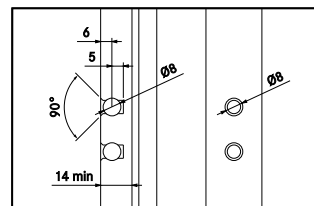

## MiniWinch katrolklepbeslag

Algemeen	Gewicht	Art.nr.
MiniWinch katrolklepbeslag	4 kg	MWXDIS04X04
MiniWinch katrolklepbeslag	6 kg	MWXDIS06X04
MiniWinch katrolklepbeslag	10 kg	MWXDIS10X04
MiniWinch katrolklepbeslag	14 kg	MWXDIS14X04
MiniWinch katrolklepbeslag	16 kg	MWXDIS16X04
MiniWinch katrolklepbeslag	20 kg	MWXDIS20X04

Gewichtsberekening paneel: hoogte in meters x lengte in meters x factor 14 = gewicht in kg. Bijvoorbeeld een paneel van H380 x B600 (0,38 x 0,6 x 14 = 3,192 kg). Kijk vervolgens in de tabel welke uitvoering u nodig heeft. Een paneel van 10 kg is dus niet hetzelfde als een Winch 10kg!

KG

Klepscharnier

Hp	Minniwinch 4 kg MWXDIS04X04		Minniwinch 6 kg MWXDIS06X04		Minniwinch 10 kg MWXDIS10X04		Minniwinch 14 kg MWXDIS14X04		Minniwinch 16 kg MWXDIS16X04		Minniwinch 20 kg MWXDIS20X04	
	MINIWINCH x1	MINIWINCH x2	MINIWINCH x1	MINIWINCH x2	MINIWINCH x1	MINIWINCH x2	MINIWINCH x1	MINIWINCH x2	MINIWINCH x1	MINIWINCH x2	MINIWINCH x1	MINIWINCH x2
200 - 230	2,4 - 2,8	-	4 - 4,8	-	4,2 - 6,2	-	4,8 - 6,8	-	5,8 - 8	-	7,2 - 10,4	-
230 - 270	2 - 2,3	3,2 - 4,4	3 - 4,4	6 - 8,4	3,6 - 5,2	6,8 - 9,6	4,4 - 6	-	5,2 - 7	-	6,8 - 8,6	-
270 - 330	1,4 - 2	2,9 - 3,8	2,9 - 3,8	5,6 - 7,8	3 - 4,6	6,4 - 8,8	3,6 - 5,2	7 - 10,2	4,6 - 6	8,6 - 11,8	6,4 - 7,8	-
330 - 380	-	-	2,7 - 3,7	5 - 7	3,2 - 4,3	6,5 - 8,5	3,7 - 4,9	6,9 - 10,1	4,3 - 5,7	8,7 - 11,1	5,5 - 7,1	11,9 - 13,5
380 - 430	-	-	2,9 - 3,6	4,5 - 6,1	3,1 - 3,9	5,7 - 7,3	3,7 - 4,5	6,9 - 8	4,5 - 6,1	8,5 - 10,1	5,4 - 6,9	10,9 - 12,5
430 - 460	-	-	2,7 - 3,1	4,3 - 6,1	2,7 - 3,9	5,9 - 8,3	3,7 - 4,7	7,1 - 9,5	4,1 - 4,9	8,3 - 9,5	5,3 - 5,7	10,1 - 11,5
460 - 480	-	-	2,5 - 2,9	4,1 - 5,7	2,8 - 3,8	5,3 - 7,7	3,6 - 4,4	6,8 - 8,9	3,8 - 4,8	7,2 - 9,6	5,4 - 5,6	9,8 - 11,4