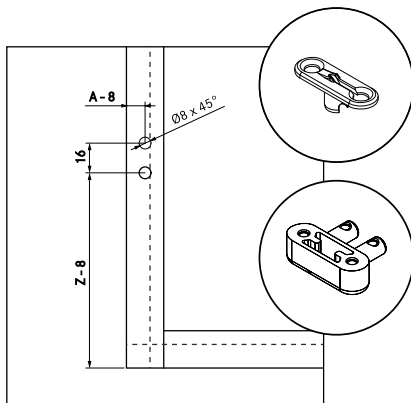

## MiniWinch katrolklepbeslag

Algemeen	Gewicht	Art.nr.
MiniWinch katrolklepbeslag	4 kg	MWXDIS04X04
MiniWinch katrolklepbeslag	6 kg	MWXDIS06X04
MiniWinch katrolklepbeslag	10 kg	MWXDIS10X04
MiniWinch katrolklepbeslag	14 kg	MWXDIS14X04
MiniWinch katrolklepbeslag	16 kg	MWXDIS16X04
MiniWinch katrolklepbeslag	20 kg	MWXDIS20X04

Gewichtsberekening paneel: hoogte in meters x lengte in meters x factor 14 = gewicht in kg. Bijvoorbeeld een paneel van H380 x B600 (0,38 x 0,6 x 14 = 3,192 kg). Kijk vervolgens in de tabel welke uitvoering u nodig heeft. Een paneel van 10 kg is dus niet hetzelfde als een Winch 10kg!

KG

Klepscharnier

Hp	Minniwinch 4 kg MWXDIS04X04		Minniwinch 6 kg MWXDIS06X04		Minniwinch 10 kg MWXDIS10X04		Minniwinch 14 kg MWXDIS14X04		Minniwinch 16 kg MWXDIS16X04		Minniwinch 20 kg MWXDIS20X04	
	MINIWINCH x1	MINIWINCH x2	MINIWINCH x1	MINIWINCH x2	MINIWINCH x1	MINIWINCH x2	MINIWINCH x1	MINIWINCH x2	MINIWINCH x1	MINIWINCH x2	MINIWINCH x1	MINIWINCH x2
200 - 230	2,4 - 2,8	-	4 - 4,8	-	4,2 - 6,2	-	4,8 - 6,8	-	5,8 - 8	-	7,2 - 10,4	-
230 - 270	2 - 2,3	3,2 - 4,4	3 - 4,4	6 - 8,4	3,6 - 5,2	6,8 - 9,6	4,4 - 6	-	5,2 - 7	-	6,8 - 8,6	-
270 - 330	1,4 - 2	2,9 - 3,8	2,9 - 3,8	5,6 - 7,8	3 - 4,6	6,4 - 8,8	3,6 - 5,2	7 - 10,2	4,6 - 6	8,6 - 11,8	6,4 - 7,8	-
330 - 380	-	-	2,7 - 3,7	5 - 7	3,2 - 4,3	6,5 - 8,5	3,7 - 4,9	6,9 - 10,1	4,3 - 5,7	8,7 - 11,1	5,5 - 7,1	11,9 - 13,5
380 - 430	-	-	2,9 - 3,6	4,5 - 6,1	3,1 - 3,9	5,7 - 7,3	3,7 - 4,5	6,9 - 8	4,5 - 6,1	8,5 - 10,1	5,4 - 6,9	10,9 - 12,5
430 - 460	-	-	2,7 - 3,1	4,3 - 6,1	2,7 - 3,9	5,9 - 8,3	3,7 - 4,7	7,1 - 9,5	4,1 - 4,9	8,3 - 9,5	5,3 - 5,7	10,1 - 11,5
460 - 480	-	-	2,5 - 2,9	4,1 - 5,7	2,8 - 3,8	5,3 - 7,7	3,6 - 4,4	6,8 - 8,9	3,8 - 4,8	7,2 - 9,6	5,4 - 5,6	9,8 - 11,4