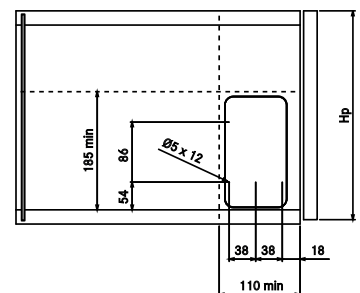

KG

Wij ontvangen graag uw bestelling:
www.maclean.pro | info@maclean.pro | 076 - 565 65 65