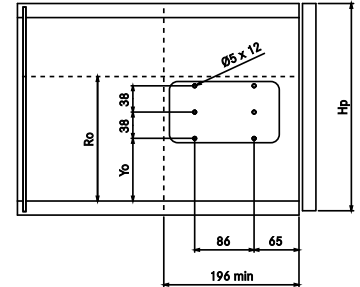

Gewichtsberekening paneel: hoogte in meters x lengte in meters x factor 14 = gewicht in kg. Bijvoorbeeld een paneel van H380 x B600 (0,38 x 0,6 x 14 = 3,192 kg). Kijk vervolgens in de tabel welke uitvoering u nodig heeft. Een paneel van 10 kg is dus niet hetzelfde als een Winch 10kg!

KG

Klepscharnier

Hp	Minniwinch 4 kg MWXDIS04X04		Minniwinch 6 kg MWXDIS06X04		Minniwinch 10 kg MWXDIS10X04		Minniwinch 14 kg MWXDIS14X04		Minniwinch 16 kg MWXDIS16X04		Minniwinch 20 kg MWXDIS20X04	
	MINIWINCH x1	MINIWINCH x2	MINIWINCH x1	MINIWINCH x2	MINIWINCH x1	MINIWINCH x2	MINIWINCH x1	MINIWINCH x2	MINIWINCH x1	MINIWINCH x2	MINIWINCH x1	MINIWINCH x2
200 - 230	2,4 - 2,8	-	4 - 4,8	-	4,2 - 6,2	-	4,8 - 6,8	-	5,8 - 8	-	7,2 - 10,4	-
230 - 270	2 - 2,3	3,2 - 4,4	3 - 4,4	6 - 8,4	3,6 - 5,2	6,8 - 9,6	4,4 - 6	-	5,2 - 7	-	6,8 - 8,6	-
270 - 330	1,4 - 2	2,9 - 3,8	2,9 - 3,8	5,6 - 7,8	3 - 4,6	6,4 - 8,8	3,6 - 5,2	7 - 10,2	4,6 - 6	8,6 - 11,8	6,4 - 7,8	-
330 - 380	-	-	2,7 - 3,7	5 - 7	3,2 - 4,3	6,5 - 8,5	3,7 - 4,9	6,9 - 10,1	4,3 - 5,7	8,7 - 11,1	5,5 - 7,1	11,9 - 13,5
380 - 430	-	-	2,9 - 3,6	4,5 - 6,1	3,1 - 3,9	5,7 - 7,3	3,7 - 4,5	6,9 - 8	4,5 - 6,1	8,5 - 10,1	5,4 - 6,9	10,9 - 12,5
430 - 460	-	-	2,7 - 3,1	4,3 - 6,1	2,7 - 3,9	5,9 - 8,3	3,7 - 4,7	7,1 - 9,5	4,1 - 4,9	8,3 - 9,5	5,3 - 5,7	10,1 - 11,5
460 - 480	-	-	2,5 - 2,9	4,1 - 5,7	2,8 - 3,8	5,3 - 7,7	3,6 - 4,4	6,8 - 8,9	3,8 - 4,8	7,2 - 9,6	5,4 - 5,6	9,8 - 11,4