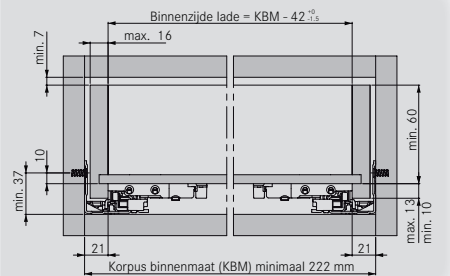

Wij ontvangen graag uw bestelling:

Website: www.maclean.pro, E-mail: bestellen@maclean.pro, Telefoon: 076 - 565 65 65

MOGELIJKHEDEN QUERCIA

De artikelen zijn ook in te bouwen in la-diepte 400 mm t/m 650 mm. Door middel van bovenstaande tekeningen kan de zaag snede uitgerekend worden