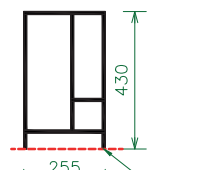

Lade diepte
450 mm

B530255

B530305