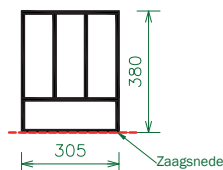

MOGELIJKHEDEN QUERCIA

Lade diepte
400 mm

B530255

B530305

B530355

B530405

B530505

Lade diepte
450 mm

B530255

B530305

B530355

B530405

B530505

Lade diepte
500 mm

B530255

B530305

B530355

B530405

B530505

Lade diepte
650 mm

B530255

B530305

B530355

B530405

B530505

Artikelen passen op de volgende oplossingen:

Nova / Vionaro

Tandembox / LegraBox

ArciTech / AvanTech

MACLEAN®

Wij ontvangen graag uw bestelling:

Website: www.maclean.pro, E-mail: bestellen@maclean.pro, Telefoon: 076 - 565 65 65