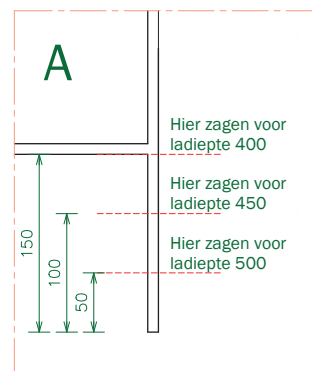

MACLEAN®

Uitleg bemating

Op pagina 14 en 15 zijn indeelmogelijkheden afgebeeld.

QUERCIA BESTEKBAKKEN Eiken

B530255

B530305

B530355

B530405

B530455

B530505

Quercia eiken bestekbakken / wanddikte 9 mm

Ladiepte	Omschrijving	(diepte * breedte* hoogte)	Korpus	Kleur	Artikelnr
400 t/m 550 mm	Quercia bestekbak	530 x 255 x 60	350/18	Eiken	B530255
300 t/m 550 mm	Quercia bestekbak	530 x 305 x 60	400/18	Eiken	B530305
400 t/m 550 mm	Quercia bestekbak	530 x 355 x 60	450/18	Eiken	B530355
400 t/m 550 mm	Quercia bestekbak	530 x 405 x 60	500/18	Eiken	B530405
400 t/m 550 mm	Quercia bestekbak	530 x 455 x 60	550/18	Eiken	B530455
300 t/m 550 mm	Quercia bestekbak	530 x 505 x 60	600/18	Eiken	B530505