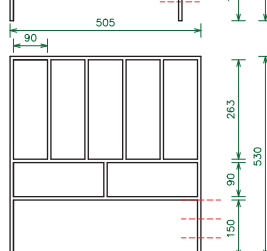

530880

530980

5301080

5301180

KUNSTSTOF BESTEKBAK ARDESIA Leigrijs

Kunststof bestekbakken / Ardesia Leigrijs

Ladiepte	Omschrijving	Diepte netto	Breedte netto	Kleur	Artikelnr
500 en 550 mm	Ardesia bestekbak	473-530 mm	290-350 mm	Leigrijs	530350
500 en 550 mm	Ardesia bestekbak	473-530 mm	350-400 mm	Leigrijs	530400
500 en 550 mm	Ardesia bestekbak	473-530 mm	390-450 mm	Leigrijs	530450
500 en 550 mm	Ardesia bestekbak	473-530 mm	440-500 mm	Leigrijs	530500
500 en 550 mm	Ardesia bestekbak	473-530 mm	490-580 mm	Leigrijs	530580
500 en 550 mm	Ardesia bestekbak	473-530 mm	590-680 mm	Leigrijs	530680
500 en 550 mm	Ardesia bestekbak	473-530 mm	690-780 mm	Leigrijs	530780
500 en 550 mm	Ardesia bestekbak	473-530 mm	790-880 mm	Leigrijs	530880
500 en 550 mm	Ardesia bestekbak	473-530 mm	890-980 mm	Leigrijs	530980
500 en 550 mm	Ardesia bestekbak	473-530 mm	990-1080 mm	Leigrijs	5301080
500 en 550 mm	Ardesia bestekbak	473-530 mm	1090-1180 mm	Leigrijs	5301180

MACLEAN®

Uitleg bemating

Op pagina 14 en 15 zijn indeelmogelijkheden afgebeeld.

QUERCIA BESTEKBAKKEN Eiken

B530255

B530305

B530355

B530405

B530455

B530505

Quercia eiken bestekbakken / wanddikte 9 mm

Ladiepte	Omschrijving	(diepte * breedte* hoogte)	Korpus	Kleur	Artikelnr
400 t/m 550 mm	Quercia bestekbak	530 x 255 x 60	350/18	Eiken	B530255
300 t/m 550 mm	Quercia bestekbak	530 x 305 x 60	400/18	Eiken	B530305
400 t/m 550 mm	Quercia bestekbak	530 x 355 x 60	450/18	Eiken	B530355
400 t/m 550 mm	Quercia bestekbak	530 x 405 x 60	500/18	Eiken	B530405
400 t/m 550 mm	Quercia bestekbak	530 x 455 x 60	550/18	Eiken	B530455
300 t/m 550 mm	Quercia bestekbak	530 x 505 x 60	600/18	Eiken	B530505