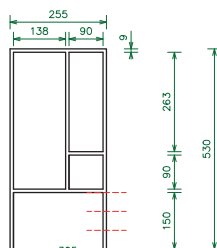

QUERCIA BESTEKBAKKEN Eiken

B530255

Quercia eiken bestekbakken / wanddikte 9 mm

Ladiepte	Omschrijving	(diepte * breedte* hoogte)	Korpus	Kleur	Artikelnr
400 t/m 550 mm	Quercia bestekbak	530 x 255 x 60	350/18	Eiken	B530255
300 t/m 550 mm	Quercia bestekbak	530 x 305 x 60	400/18	Eiken	B530305
400 t/m 550 mm	Quercia bestekbak	530 x 355 x 60	450/18	Eiken	B530355
400 t/m 550 mm	Quercia bestekbak	530 x 405 x 60	500/18	Eiken	B530405
400 t/m 550 mm	Quercia bestekbak	530 x 455 x 60	550/18	Eiken	B530455
300 t/m 550 mm	Quercia bestekbak	530 x 505 x 60	600/18	Eiken	B530505

Wij ontvangen graag uw bestelling:
Website: www.maclean.pro, **E-mail:** bestellen@maclean.pro, **Telefoon:** 076 - 565 65 65

MACLEAN®