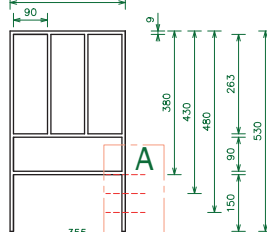

QUERCIA BESTEKBAKKEN Eiken

B530305

Quercia eiken bestekbakken / wanddikte 9 mm

Ladiepte	Omschrijving	(diepte * breedte* hoogte)	Korpus	Kleur	Artikelnr
400 t/m 550 mm	Quercia bestekbak	530 x 255 x 60	350/18	Eiken	B530255
300 t/m 550 mm	Quercia bestekbak	530 x 305 x 60	400/18	Eiken	B530305
400 t/m 550 mm	Quercia bestekbak	530 x 355 x 60	450/18	Eiken	B530355
400 t/m 550 mm	Quercia bestekbak	530 x 405 x 60	500/18	Eiken	B530405
400 t/m 550 mm	Quercia bestekbak	530 x 455 x 60	550/18	Eiken	B530455
300 t/m 550 mm	Quercia bestekbak	530 x 505 x 60	600/18	Eiken	B530505

Wij ontvangen graag uw bestelling:
Website: www.maclean.pro, **E-mail:** bestellen@maclean.pro, **Telefoon:** 076 - 565 65 65

MACLEAN®