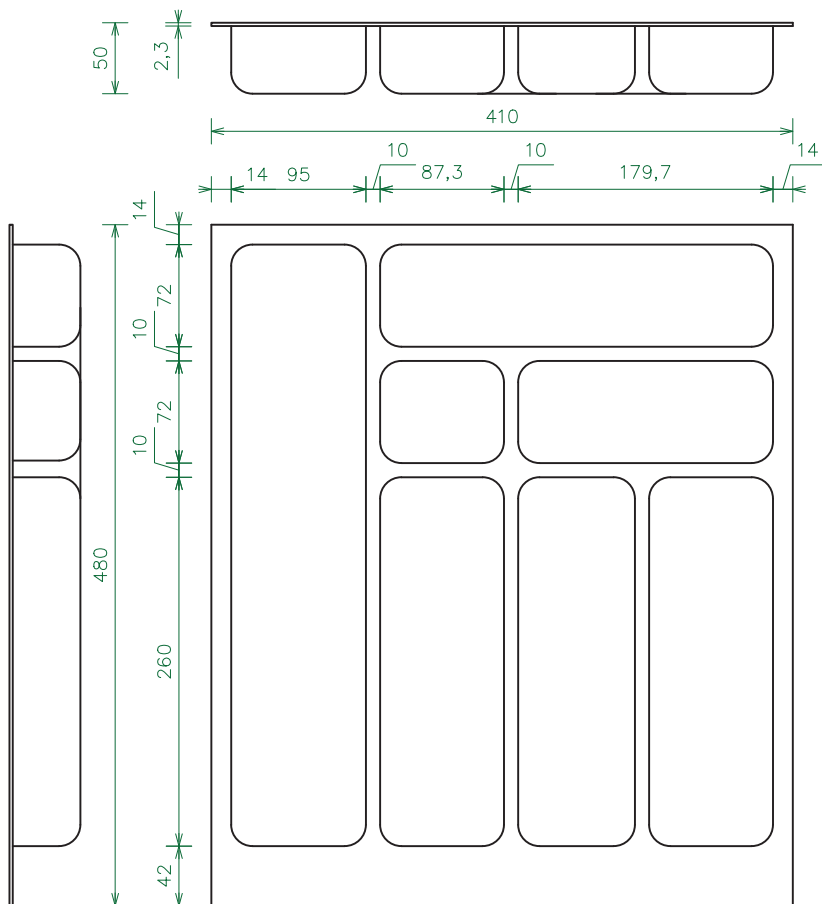

Stap 3: Indelen lade

Stap 4: Eind resultaat

QUERCIA VOORRAADBAK Eiken

Eiken voorraadbakken / wanddikte 9 mm

Omschrijving	Ladiepte	(diepte * breedte * hoogte)	Kleur	Artikelnr
Quercia voorraadbak	400 t/m 550 mm	530 x 305 x 150	Eiken	V530305
Quercia voorraadbak	400 t/m 550 mm	530 x 355 x 150	Eiken	V530355
Quercia voorraadbak	400 t/m 550 mm	530 x 405 x 150	Eiken	V530405
Quercia voorraadbak	400 t/m 550 mm	530 x 505 x 150	Eiken	V530505

MACLEAN®

480410-MET

480510-MET

480410-MET

KUNSTSTOF NOVA BESTEKBAKKEN Metallic

Kunststof bestekbakken / Metallic / Zijwanddikte 16 mm

Ladiepte	Omschrijving	Formaat	Korpusbreedte / zijwanddikte	Kleur	Artikelnr
500 mm	Nova bestekbak	(480x310)	400 / 16 mm	metallic	480310-MET
500 mm	Nova bestekbak	(480x360)	450 / 16 mm	metallic	480360-MET
500 mm	Nova bestekbak	(480x410)	500 / 16 mm	metallic	480410-MET
500 mm	Nova bestekbak	(480x510)	600 / 16 mm	metallic	480510-MET
500 mm	Nova bestekbak	(480x810)	900 / 16 mm	metallic	480810-MET