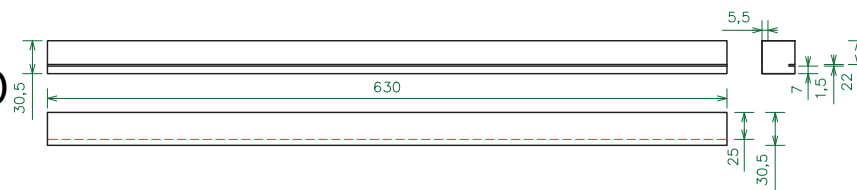

MACLEAN®

Quercia Kruidenrek

Omschrijving	Ladiepte	Formaat	Kleur	Artikelnr
Dragers voor kruidenrek	500/550/600/650 mm	630x30.5 mm	Eiken	K630030
Kruidenrek		480x205mm	RVS	K480195

K630030

K480195

Op pagina 26 en 27 zijn indeelmogelijkheden afgebeeld