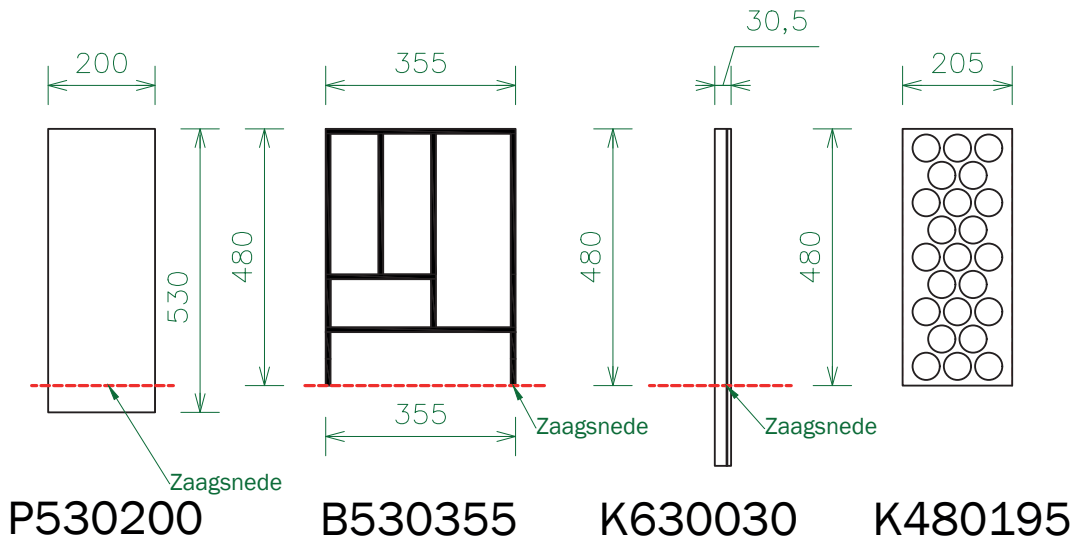

Onderdelen: