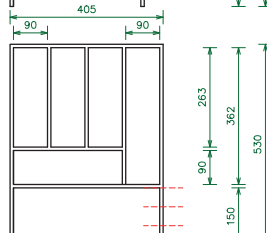

MACLEAN®

Uitleg bemating

Op pagina 14 en 15 zijn indeelmogelijkheden afgebeeld.

QUERCIA BESTEKBAKKEN Eiken

B530255

B530305

B530355

B530405

B530455

B530505

Quercia eiken bestekbakken / wanddikte 9 mm

Ladiepte	Omschrijving	(diepte * breedte* hoogte)	Korpus	Kleur	Artikelnr
400 t/m 550 mm	Quercia bestekbak	530 x 255 x 60	350/18	Eiken	B530255
300 t/m 550 mm	Quercia bestekbak	530 x 305 x 60	400/18	Eiken	B530305
400 t/m 550 mm	Quercia bestekbak	530 x 355 x 60	450/18	Eiken	B530355
400 t/m 550 mm	Quercia bestekbak	530 x 405 x 60	500/18	Eiken	B530405
400 t/m 550 mm	Quercia bestekbak	530 x 455 x 60	550/18	Eiken	B530455
300 t/m 550 mm	Quercia bestekbak	530 x 505 x 60	600/18	Eiken	B530505