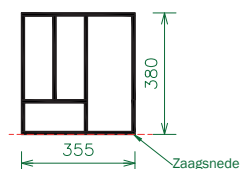

MOGELIJKHEDEN QUERCIA

Lade diepte
400 mm

B530255

B530305

B530355

B530405

B530505

Lade diepte
450 mm

B530255

B530305

B530355

B530405

B530505

Lade diepte
500 mm

B530255

B530305

B530355

B530405

B530505

Lade diepte
650 mm

B530255

B530305

B530355

B530405

B530505

Artikelen passen op de volgende oplossingen:

Nova / Vionaro

Tandembox / LegraBox

ArciTech / AvanTech

MACLEAN®

Wij ontvangen graag uw bestelling:

Website: www.maclean.pro, E-mail: bestellen@maclean.pro, Telefoon: 076 - 565 65 65