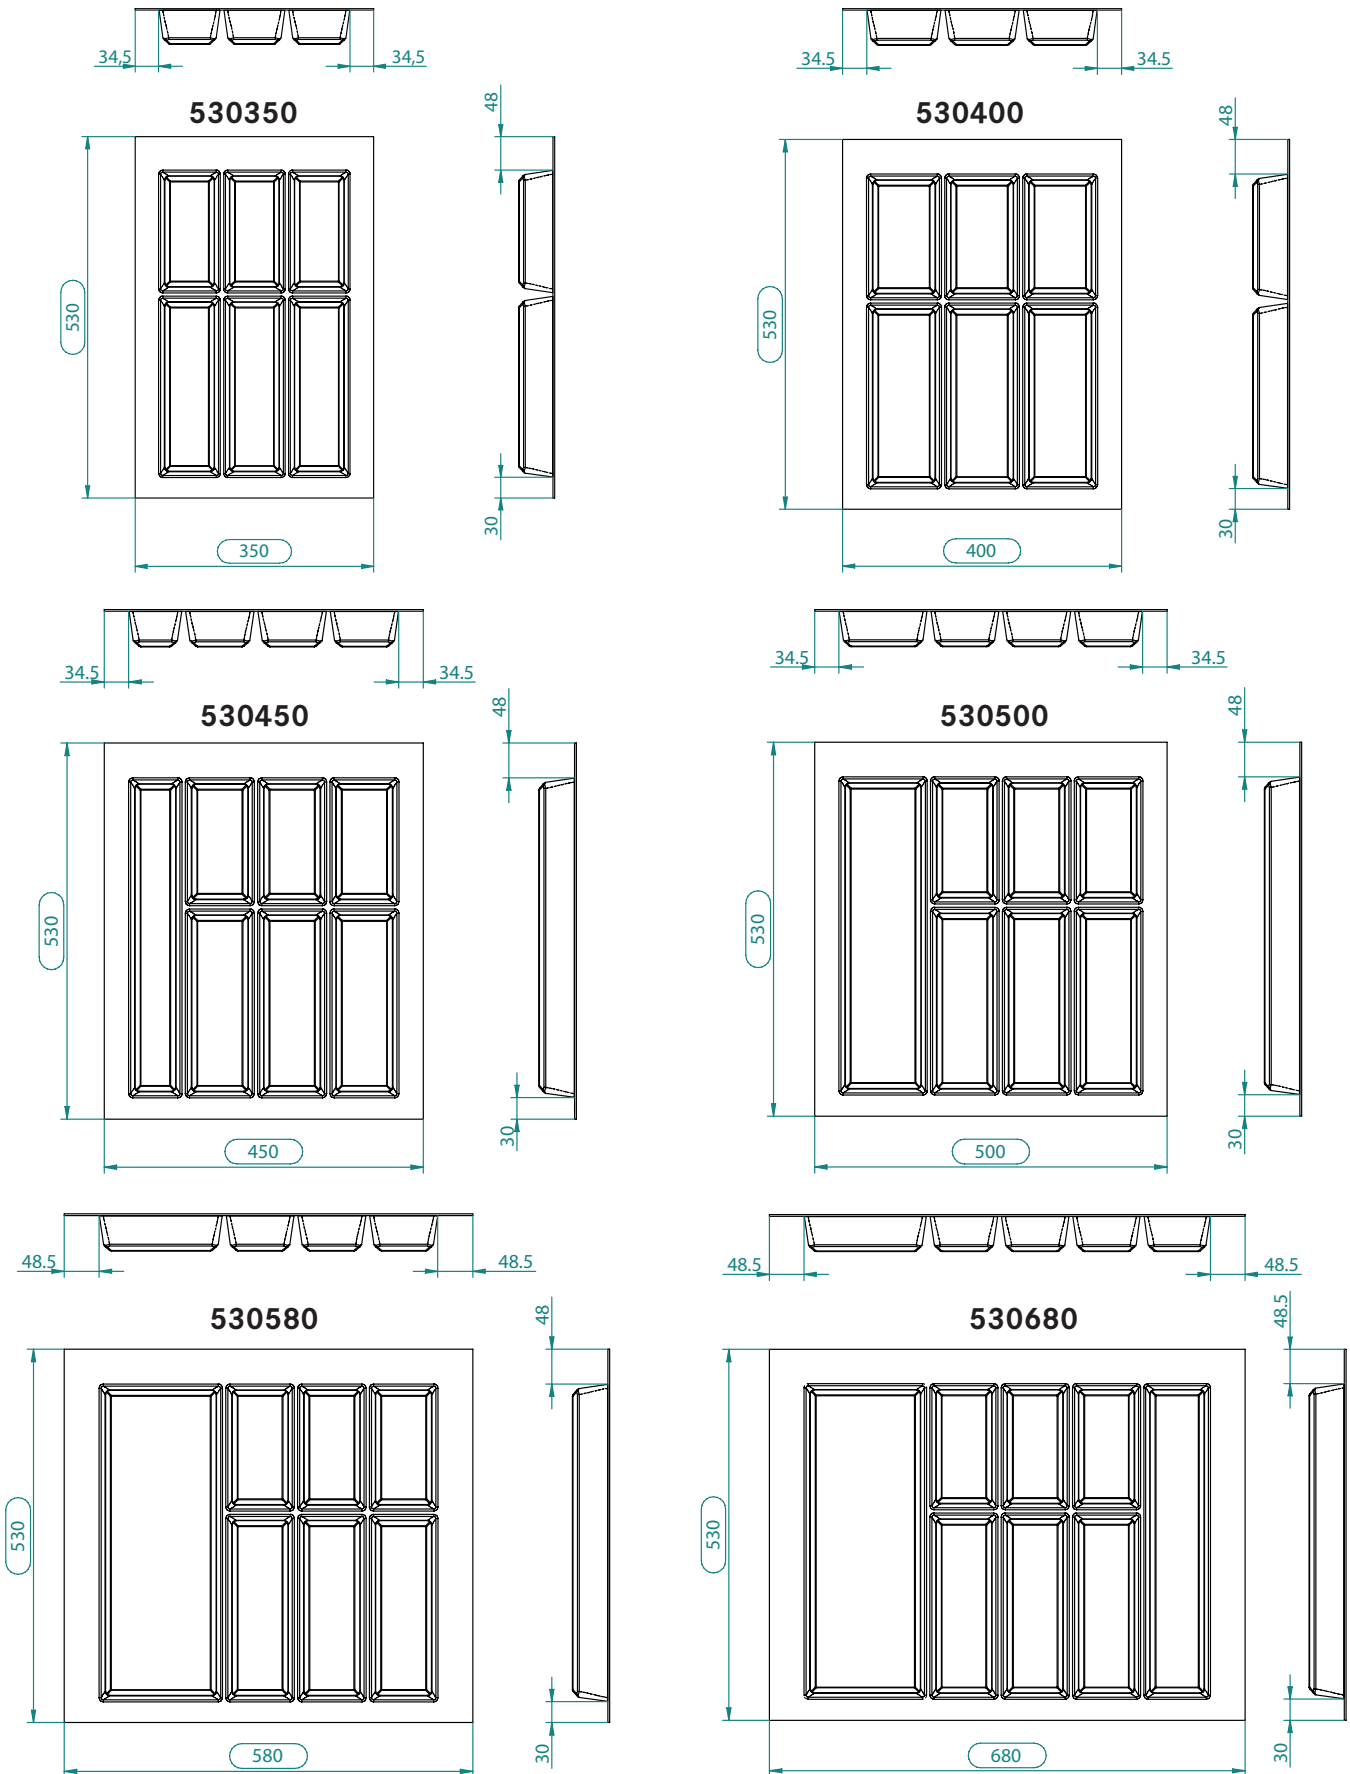

KUNSTSTOF BESTEKBAK ARDESIA Technische tekeningen