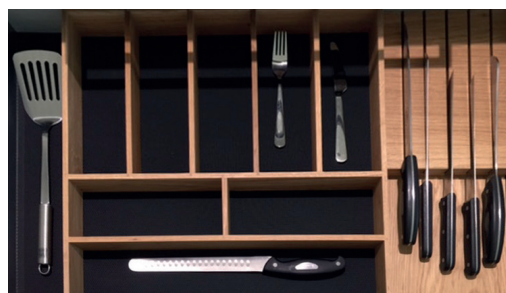

QUERCIA MESSENBLOK Eiken

Omschrijving	Formaat	Kleur	Artikelnr
Quercia messenblok	530x200 mm	Eiken	M530200
Quercia opvulplank fineer	530x200x7 mm	Eiken	P530200
Quercia opvulplank fineer	630x200x7 mm	Eiken	P630200

Het messenblok is geschikt om diverse afmetingen messen op te bergen in een lade.

Per blok is er plaats voor 5 messen.

De blokken zijn te combineren met de la inDELingen, dit kunt u terug vinden op pagina 18 en 19.

De opvulplank bestaat uit een fineerdikte van 1,5 mm.