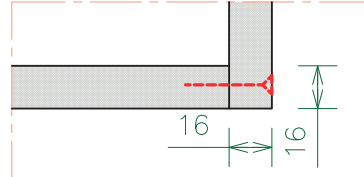

Of

Binnen werksemaat kast= 900 - (2x16)
=868 mm. formule binnenwerkste maat
lade = Binnen werksemaat kast - 58 mm.
868 mm - 58 mm = 810 mm

Formule ladipte is maat geleider - 19 mm,
Voorbeeld geleider is 500 mm - 19 mm=
481 mm ladipte.

Let op ! in deze situatie is er gebruik
gemaakt van een houten achterkant. Die
tegen de bodem geschroefd is zie detail A.