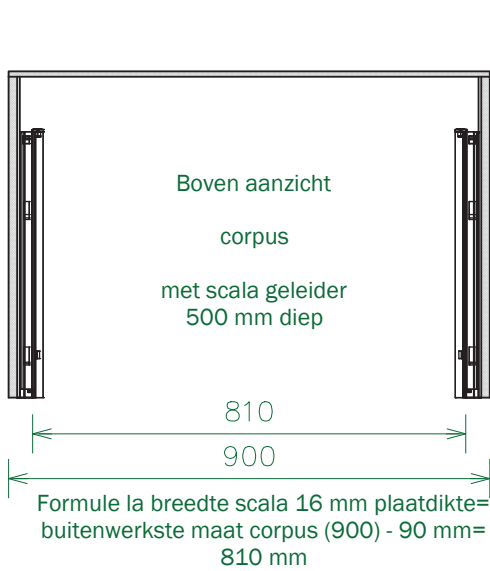

QUERCIA KRUIDENREK Eiken

Het kruidenrek is te gebruiken voor de la dieptes van **500 mm, 550 mm, 600 mm, en 650 mm**.
Zie tekening voor de uitwerking.

Wij ontvangen graag uw bestelling:
Website: www.maclean.pro, E-mail: bestellen@maclean.pro, Telefoon: 076 - 565 65 65

MACLEAN®

Stap 1: Zagen van labodem en rugwand

Kast corpus 900mm plaatdikte 16 mm

Of

Binnen werksemaat kast= 900 - (2x16)
=868 mm. formule binnenwerkste maat
lade = Binnen werksemaat kast - 58 mm.
868 mm - 58 mm = 810 mm