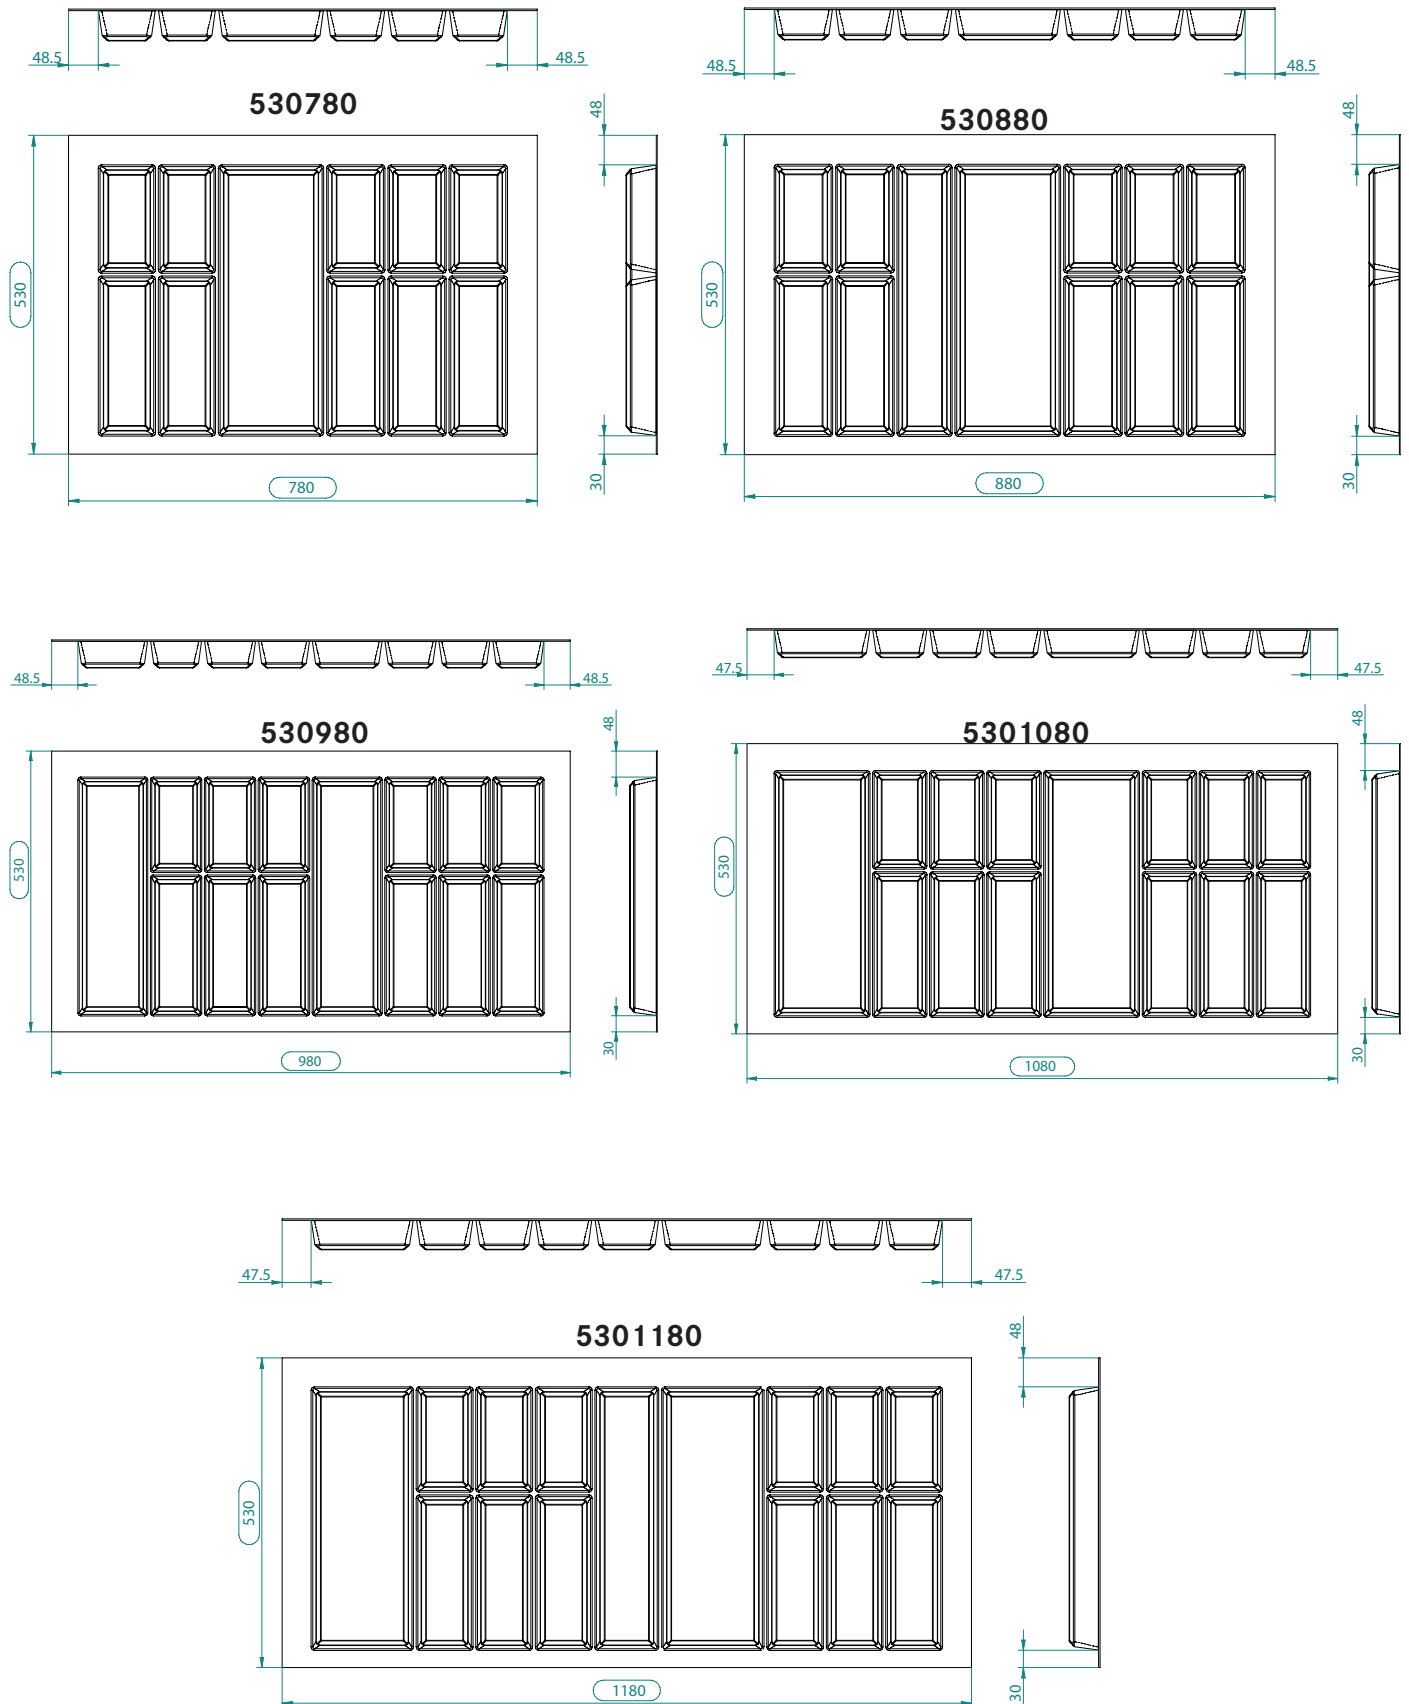

KUNSTSTOF BESTEKBAK ARDESIA Technische tekeningen

Wij ontvangen graag uw bestelling:
Website: www.maclean.pro, E-mail: bestellen@maclean.pro, Telefoon: 076 - 565 65 65

MACLEAN®