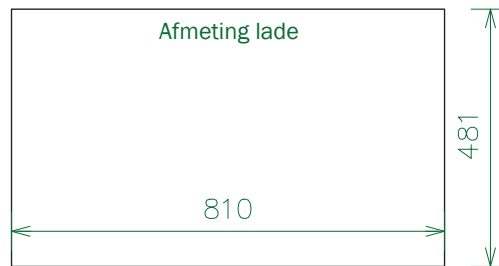

In het geval van een stalen rugwand moet er
13mm terug gehouden worden van de
geleider maat. In dit voorbeeld:
500 mm - 13 mm = 487 mm la diepte.