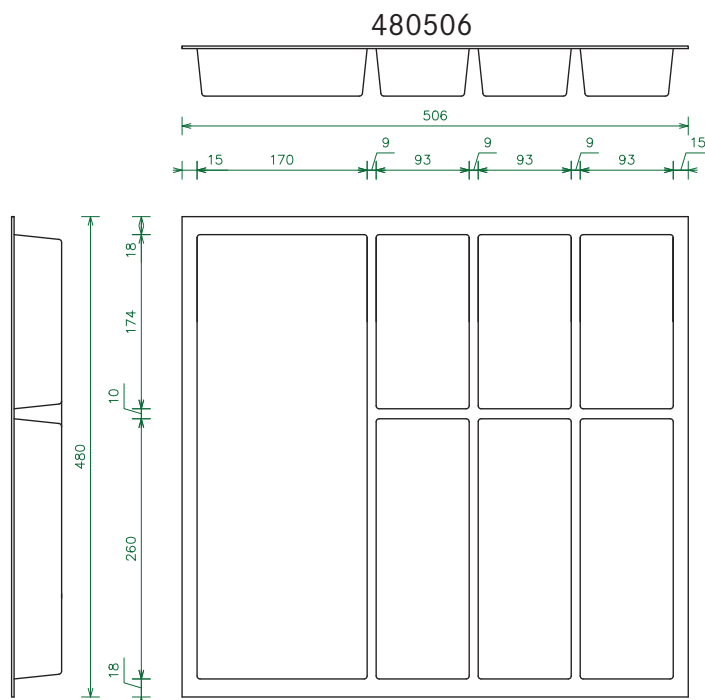

MACLEAN ©

Wij ontvangen graag uw bestelling:

Website: www.maclean.pro, **E-mail:** bestellen@maclean.pro, **Telefoon:** 076 - 565 65 65