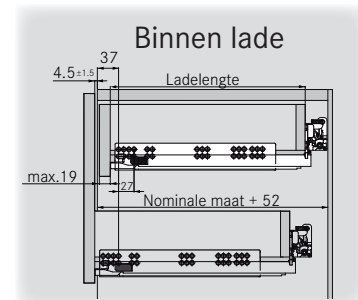

Wij ontvangen graag uw bestelling:

Website: www.maclean.pro, E-mail: bestellen@maclean.pro, Telefoon: 076 - 565 65 65

MOGELIJKHEDEN QUERCIA

De artikelen zijn ook in te bouwen in la-diepte 400 mm t/m 650 mm. Door middel van bovenstaande tekeningen kan de zaag snede uitgerekend worden