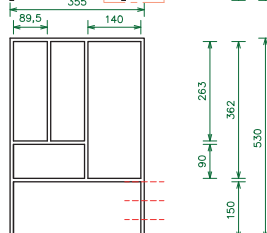

QUERCIA BESTEKBAKKEN Eiken

B530355

Quercia eiken bestekbakken / wanddikte 9 mm

Ladiepte	Omschrijving	(diepte * breedte* hoogte)	Korpus	Kleur	Artikelnr
400 t/m 550 mm	Quercia bestekbak	530 x 255 x 60	350/18	Eiken	B530255
300 t/m 550 mm	Quercia bestekbak	530 x 305 x 60	400/18	Eiken	B530305
400 t/m 550 mm	Quercia bestekbak	530 x 355 x 60	450/18	Eiken	B530355
400 t/m 550 mm	Quercia bestekbak	530 x 405 x 60	500/18	Eiken	B530405
400 t/m 550 mm	Quercia bestekbak	530 x 455 x 60	550/18	Eiken	B530455
300 t/m 550 mm	Quercia bestekbak	530 x 505 x 60	600/18	Eiken	B530505

Wij ontvangen graag uw bestelling:
Website: www.maclean.pro, **E-mail:** bestellen@maclean.pro, **Telefoon:** 076 - 565 65 65

MACLEAN®