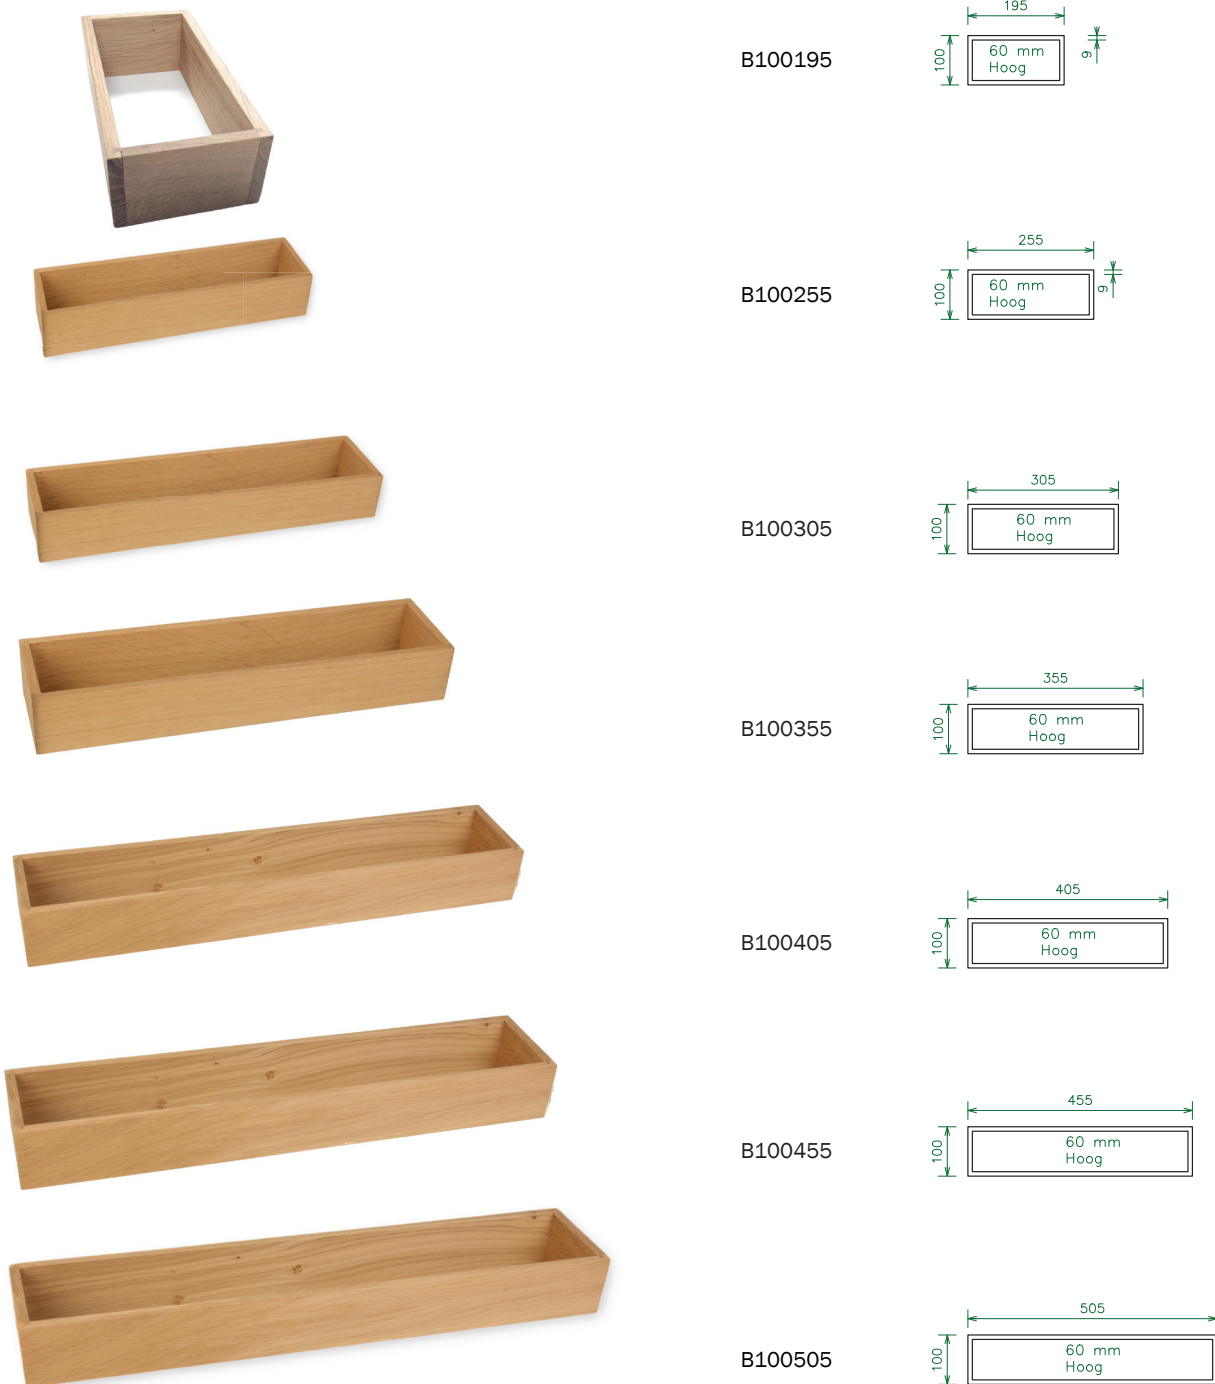

Het messenblok is geschikt om diverse afmetingen messen op te bergen in een lade.

Per blok is er plaats voor 5 messen.

De blokken zijn te combineren met de la inDELingen, dit kunt u terug vinden op pagina 18 en 19.

De opvulplank bestaat uit een fineerdikte van 1,5 mm.

QUERCIA BESTEKBAKKEN Eiken

Op pagina 14 en 15 zijn indeelmogelijkheden afgebeeld

Eiken bestekbakken los / wanddikte 9 mm

Omschrijving	(diepte * breedte* hoogte)	Kleur	Artikelnr
Quercia diepteaanvulling bij kruidenrek	195 x 100 x 60	Eiken	B100195
Quercia bestekbak los	255 x 100 x 60	Eiken	B100255
Quercia bestekbak los	305 x 100 x 60	Eiken	B100305
Quercia bestekbak los	355 x 100 x 60	Eiken	B100355
Quercia bestekbak los	405 x 100 x 60	Eiken	B100405
Quercia bestekbak los	455 x 100 x 60	Eiken	B100455
Quercia bestekbak los	505 x 100 x 60	Eiken	B100505