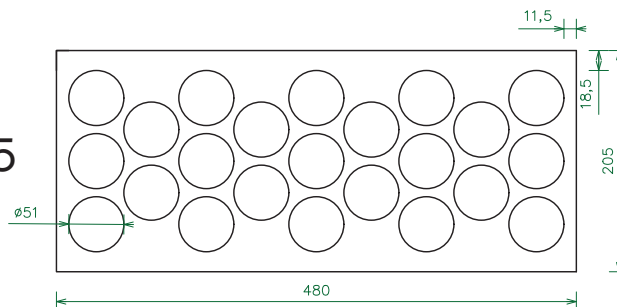

MACLEAN®

Quercia Kruidenrek

Omschrijving	Ladiepte	Formaat	Kleur	Artikelnr
Dragers voor kruidenrek	500/550/600/650 mm	630x30.5 mm	Eiken	K630030
Kruidenrek		480x205mm	RVS	K480195

K630030

K480195

Op pagina 26 en 27 zijn indeelmogelijkheden afgebeeld