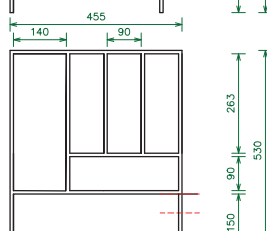

MACLEAN®

Uitleg bemating

Op pagina 14 en 15 zijn indeelmogelijkheden afgebeeld.

QUERCIA BESTEKBAKKEN Eiken

B530255

B530305

B530355

B530405

B530455

B530505

Quercia eiken bestekbakken / wanddikte 9 mm

Ladiepte	Omschrijving	(diepte * breedte* hoogte)	Korpus	Kleur	Artikelnr
400 t/m 550 mm	Quercia bestekbak	530 x 255 x 60	350/18	Eiken	B530255
300 t/m 550 mm	Quercia bestekbak	530 x 305 x 60	400/18	Eiken	B530305
400 t/m 550 mm	Quercia bestekbak	530 x 355 x 60	450/18	Eiken	B530355
400 t/m 550 mm	Quercia bestekbak	530 x 405 x 60	500/18	Eiken	B530405
400 t/m 550 mm	Quercia bestekbak	530 x 455 x 60	550/18	Eiken	B530455
300 t/m 550 mm	Quercia bestekbak	530 x 505 x 60	600/18	Eiken	B530505