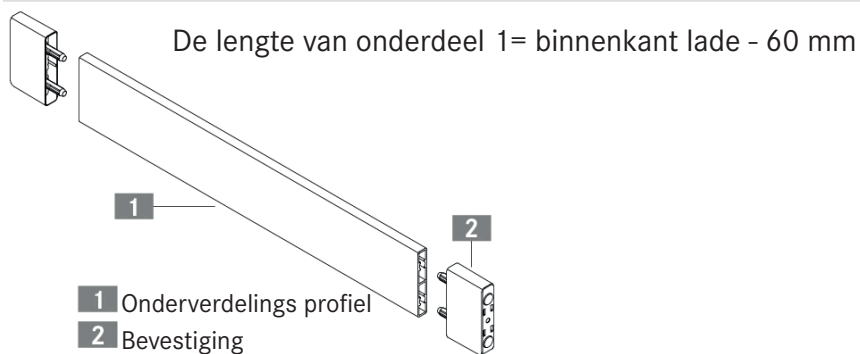

Wij ontvangen graag uw bestelling:
Website: www.maclean.pro, **E-mail:** bestellen@maclean.pro, **Telefoon:** 076 - 565 65 65

MACLEAN®