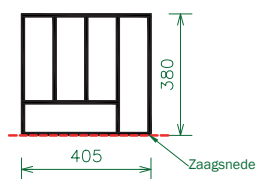

MOGELIJKHEDEN QUERCIA

Lade diepte
400 mm

B530255

B530305

B530355

B530405

B530505

Lade diepte
450 mm

B530255

B530305

B530355

B530405

B530505

Lade diepte
500 mm

B530255

B530305

B530355

B530405

B530505

Lade diepte
650 mm

B530255

B530305

B530355

B530405

B530505

Artikelen passen op de volgende oplossingen:

Nova / Vionaro

Tandembox / LegraBox

ArciTech / AvanTech

MACLEAN®

Wij ontvangen graag uw bestelling:

Website: www.maclean.pro, E-mail: bestellen@maclean.pro, Telefoon: 076 - 565 65 65