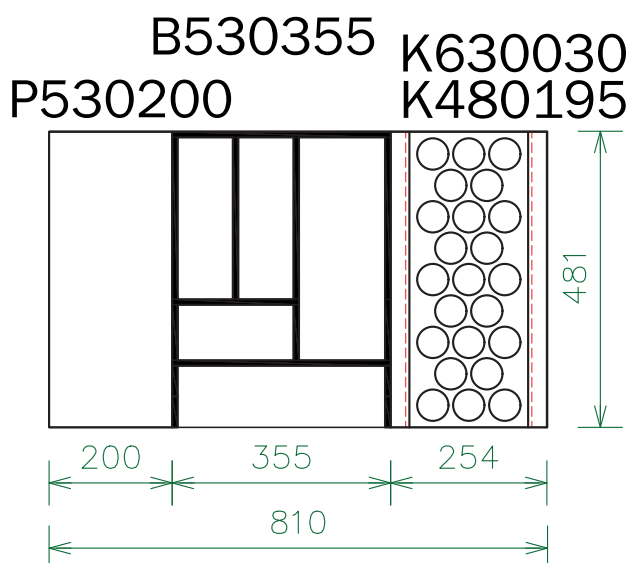

De volgende antislip afwerkingen zitten in het assortiment:

- 1407
- 1408
- 1409
- 1410
- 1411
- 1412

Om de lade schoon te houden en van grip te voorzien kan er gekozen worden voor een anti slib bodem afwerking. deze zijn terug te vinden op pagina ...

Het artikel 1409 en 1410 hebben een afmeting van 480 mm breed, deze breedte past in de lade en alleen de lengte moet ingekort worden.