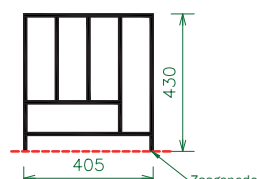

MOGELIJKHEDEN QUERCIA

Lade diepte
400 mm

B530255

B530305

B530355

B530405

B530505

Lade diepte
450 mm

B530255

B530305

B530355

B530405

B530505

Lade diepte
500 mm

B530255

B530305

B530355

B530405

B530505

Lade diepte
650 mm

B530255

B530305

B530355

B530405

B530505

Artikelen passen op de volgende oplossingen:

Nova / Vionaro

Tandembox / LegraBox

ArciTech / AvanTech

MACLEAN®

Wij ontvangen graag uw bestelling:

Website: www.maclean.pro, E-mail: bestellen@maclean.pro, Telefoon: 076 - 565 65 65