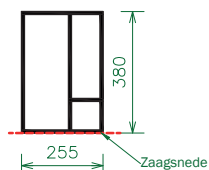

MOGELIJKHEDEN QUERCIA

Lade diepte
400 mm

B530255

B530305