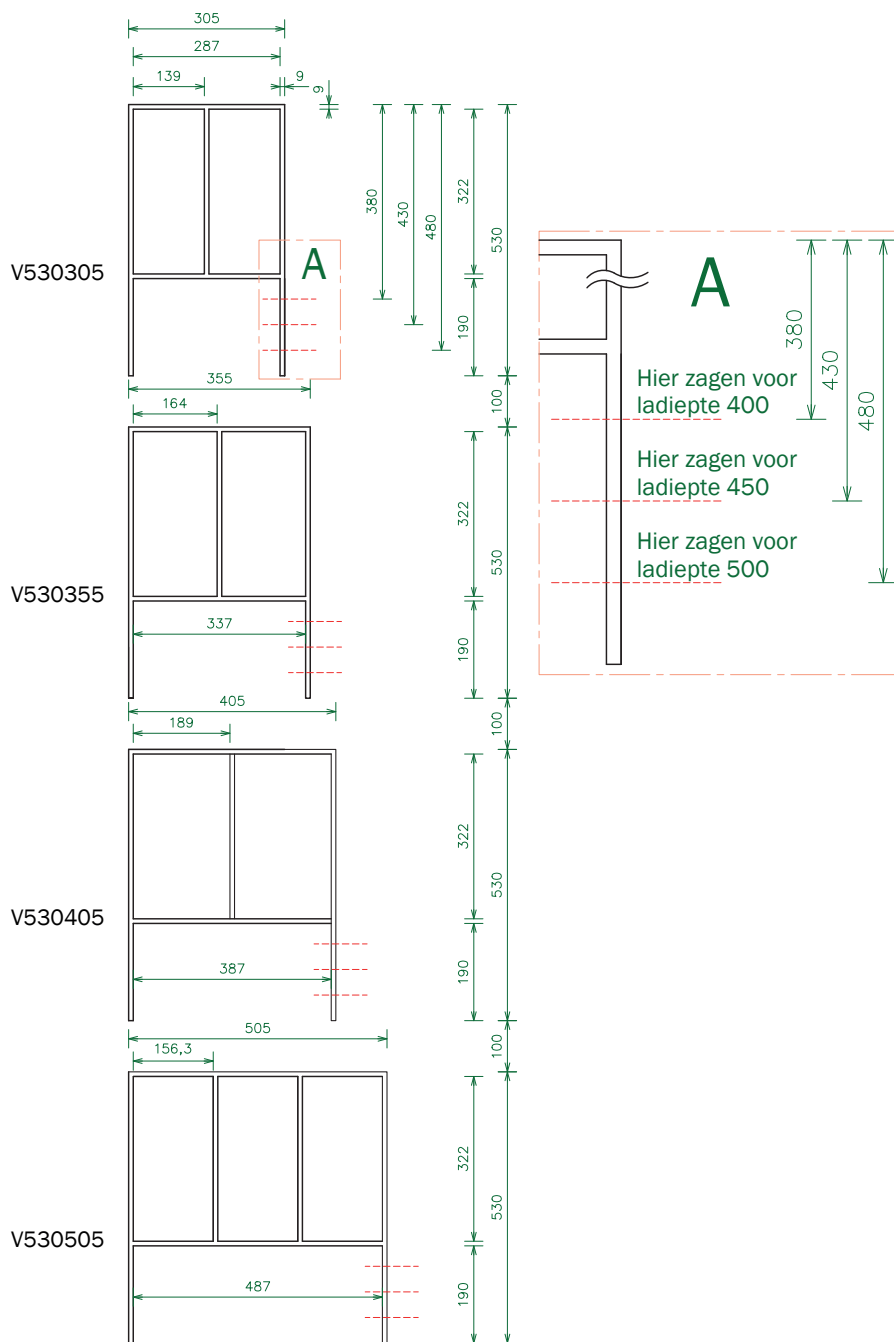

Formule ladipte is maat geleider - 19 mm,
Voorbeeld geleider is 500 mm - 19 mm=
481 mm ladipte.

Let op ! in deze situatie is er gebruik
gemaakt van een houten achterkant. Die
tegen de bodem geschroefd is zie detail A.

In het geval van een stalen rugwand moet er
13mm terug gehouden worden van de
geleider maat. In dit voorbeeld:
500 mm - 13 mm = 487 mm la diepte.

Stap 2: Zagen/verzamelen onderdelen

Onderdelen:

De volgende antislip afwerkingen zitten in het assortiment:

- 1407
- 1408
- 1409
- 1410
- 1411
- 1412

Om de lade schoon te houden en van grip te voorzien kan er gekozen worden voor een anti slib bodem afwerking. deze zijn terug te vinden op pagina ...

Het artikel 1409 en 1410 hebben een afmeting van 480 mm breed, deze breedte past in de lade en alleen de lengte moet ingekort worden.

Stap 3: Indelen lade

Stap 4: Eind resultaat

QUERCIA VOORRAADBAK Eiken

Eiken voorraadbakken / wanddikte 9 mm

Omschrijving	Ladiepte	(diepte * breedte * hoogte)	Kleur	Artikelnr
Quercia voorraadbak	400 t/m 550 mm	530 x 305 x 150	Eiken	V530305
Quercia voorraadbak	400 t/m 550 mm	530 x 355 x 150	Eiken	V530355
Quercia voorraadbak	400 t/m 550 mm	530 x 405 x 150	Eiken	V530405
Quercia voorraadbak	400 t/m 550 mm	530 x 505 x 150	Eiken	V530505