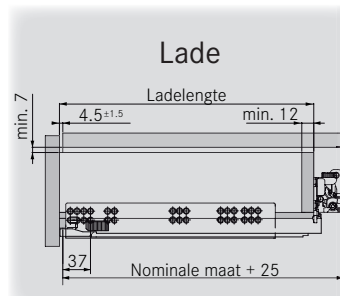

Wij ontvangen graag uw bestelling:

Website: www.maclean.pro, E-mail: bestellen@maclean.pro, Telefoon: 076 - 565 65 65

MOGELIJKHEDEN QUERCIA

De artikelen zijn ook in te bouwen in la-diepte 400 mm t/m 650 mm. Door middel van bovenstaande tekeningen kan de zaag snede uitgerekend worden