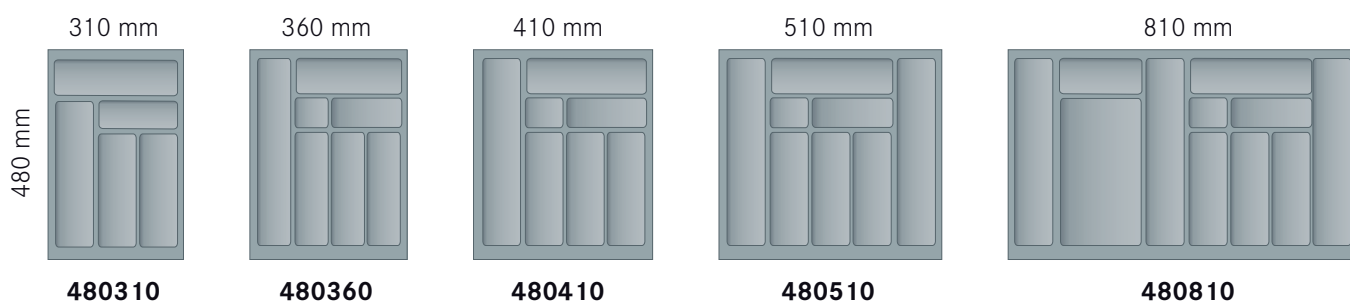

Wij ontvangen graag uw bestelling:
Website: www.maclean.pro, E-mail: bestellen@maclean.pro, Telefoon: 076 - 565 65 65

MACLEAN®