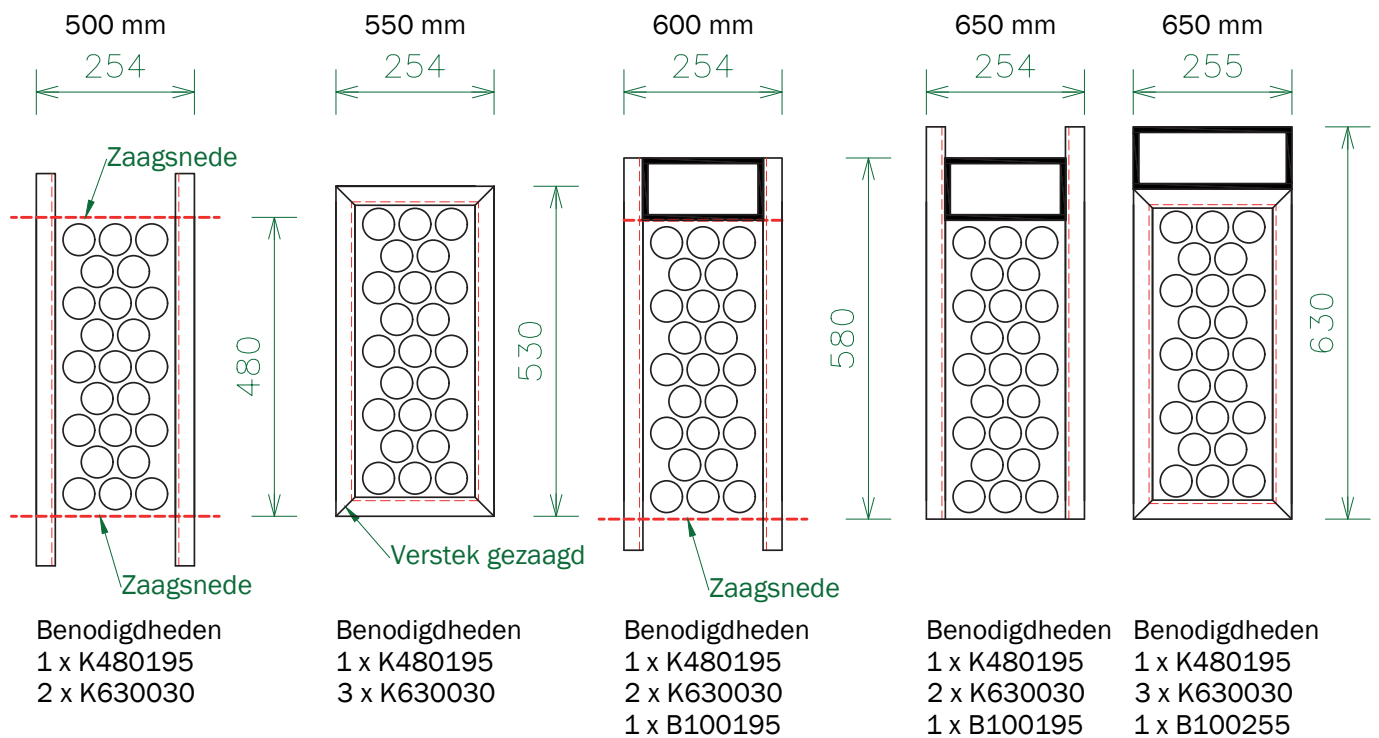

Wij ontvangen graag uw bestelling:
Website: www.maclean.pro, E-mail: bestellen@maclean.pro, Telefoon: 076 - 565 65 65

MACLEAN®