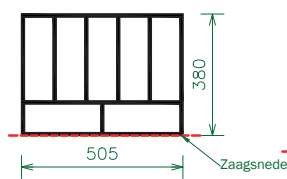

MOGELIJKHEDEN QUERCIA

Lade diepte
400 mm

B530255

B530305

B530355

B530405

B530505

Lade diepte
450 mm

B530255

B530305

B530355

B530405

B530505

Lade diepte
500 mm

B530255

B530305

B530355

B530405

B530505

Lade diepte
650 mm

B530255

B530305

B530355

B530405

B530505

Artikelen passen op de volgende oplossingen:

Nova / Vionaro

Tandembox / LegraBox

ArciTech / AvanTech

MACLEAN®

Wij ontvangen graag uw bestelling:

Website: www.maclean.pro, E-mail: bestellen@maclean.pro, Telefoon: 076 - 565 65 65