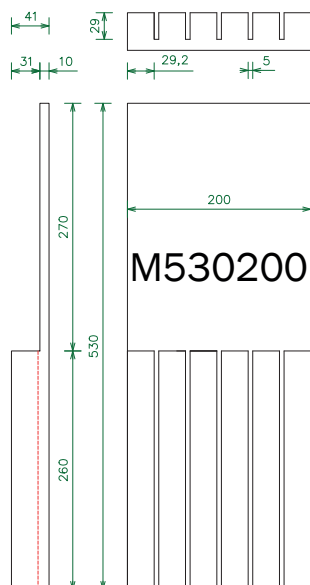

Omschrijving	Formaat	Kleur	Artikelnr
Quercia messenblok	530x200 mm	Eiken	M530200
Quercia opvulplank fineer	530x200x7 mm	Eiken	P530200
Quercia opvulplank fineer	630x200x7 mm	Eiken	P630200

Het messenblok is geschikt om diverse afmetingen messen op te bergen in een lade.

Per blok is er plaats voor 5 messen.

De blokken zijn te combineren met de la inDELingen, dit kunt u terug vinden op pagina 18 en 19.

De opvulplank bestaat uit een fineerdikte van 1,5 mm.