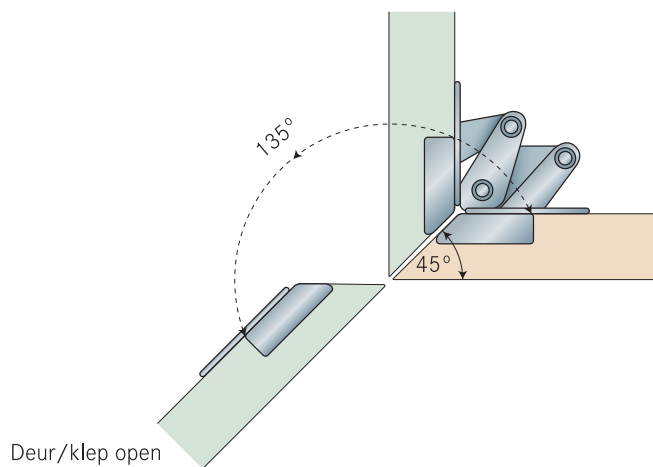

Schroefversie