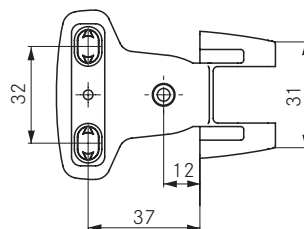

### Scharnierpot

Omschrijving	Artikel-Nr.
Scharnierpot	 15000006
Scharnierpot met drevel	 15000021

6810 13 mm opdek (19 mm zijwand)

opdek 13 mm

deurinsprong 0 mm bij 180° openingshoek

6510 6,5 mm opdek

opdek 6.5 mm

deurinsprong 0 mm bij 180° openingshoek

Korpusboring

Scharnierarm

Omschrijving	Artikel-Nr.
 Euroschroeven, vernikkelt, Ø 6.3 x 10.5 mm	150145235
 Euroschroeven, vernikkelt, Ø 6.3 x 13.5 mm	150145234
 Onderlegplaat 1 mm (voor gebruik bij 18 mm zijwand)	150147399