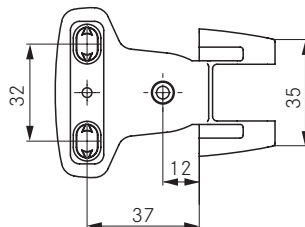

Scharnierpot	
Omschrijving	Artikel-Nr.
Scharnierpot	15000006
Scharnierpot met drevel	15000021

6310 16 mm opdek (19 mm zijwand)

deurinsprong 0 mm bij 180° Openingshoek

6210 13 mm opdek (16 mm zijwand)

deurinsprong 0 mm bij 180° Openingshoek

6110 inliggend

deurinsprong 3 mm bij 180° Openingshoek

Korpusboring

\*=39 mm+deurdikte, 6110

Scharnierarm

Omschrijving	Artikel-Nr.
 Euroschroeven, vernikkelt, Ø 6.3 x 10.5 mm	150145235
 Euroschroeven, vernikkelt, Ø 6.3 x 13.5 mm	150145234
 Onderlegplaat 1 mm (voor gebruik bij 18 of 15 mm zijwand)	150147399