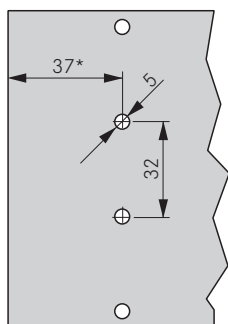

Korpusboring

*=39 mm+deurdikte, 6110