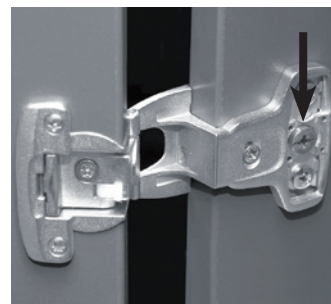

Boorpatroon

Projectcharnier 6010, 8010, 8320

Potmaat

Schroefversie

Drevelversie

Wij ontvangen graag uw bestelling:
Per fax: 076 - 572 09 13, **per e-mail:** bestellen@grass.nl, **per telefoon:** 076 - 565 65 65

MACLEAN®

IMPORTEUR SINDS 1969