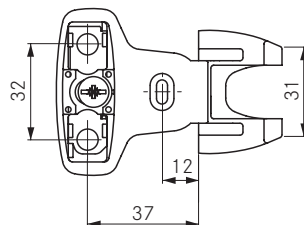

### Scharnierpot

Omschrijving	Artikel-Nr.
Scharnierpot	15000006
Scharnierpot met drevel	150000021

8320 15 mm opdek (19 mm zijwand)

Korpusboring

Scharnierarm

Omschrijving	Artikel-Nr.
 Euroschroeven, vernikkelt, Ø 6.3 x 10.5 mm	150145235
 Euroschroeven, vernikkelt, Ø 6.3 x 13.5 mm	150145234
 Onderlegplaat 1 mm (voor gebruik bij 18 mm zijwand)	150147399