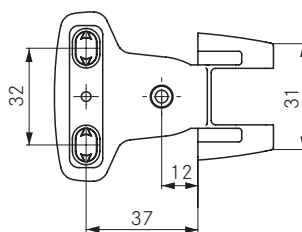

Scharnierarm

	Omschrijving	Artikel-Nr.
	Euroschroeven, vernikkelt, Ø 6.3 x 10.5 mm	150145235
	Euroschroeven, vernikkelt, Ø 6.3 x 13.5 mm	150145234
	Onderlegplaat 1 mm (voor gebruik bij 18 of 15 mm zijwand)	150147399

Wij ontvangen graag uw bestelling:
Per fax: 076 - 572 09 13, per e-mail: bestellen@grass.nl, per telefoon: 076 - 565 65 65

MACLEAN®

IMPORTEUR SINDS 1969