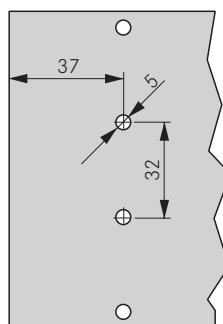

Korpusboring