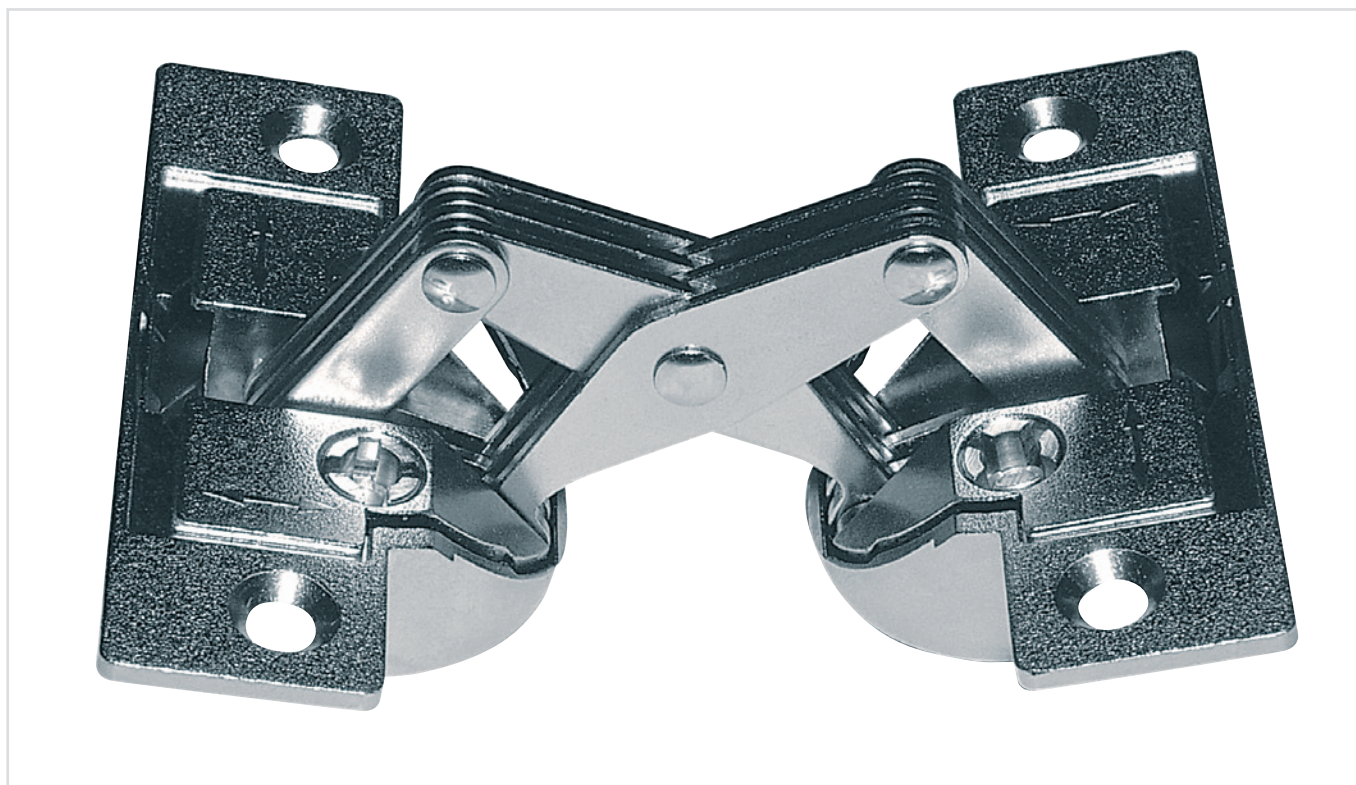

## VERSTEKSCHARNIER 135°

- 135° openingshoek
- Driedimensionaal verstelbaar 3mm in hoogte, 1.5mm in diepte en 1,5mm in breedte
- Verstekhoek 45°

	Materiaal pot	Materiaal arm	Artikel-Nr.
	Zamak, nikkel	Staal, nikkel	32500708