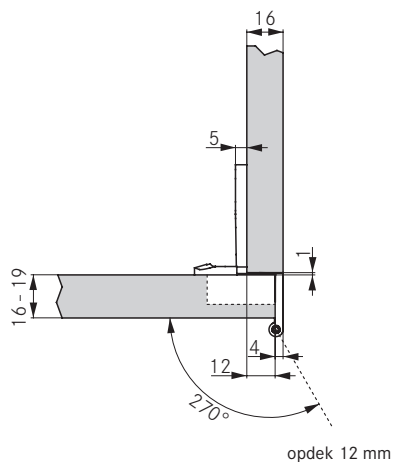

### Scharnierpot

Omschrijving	Artikel-Nr.
Scharnierpot	15000006
Scharnierpot met drevel	15000021

**8310 15 mm opdek (19 mm zijwand)**

Deurinsprong 0 mm bij 180° openingshoek

**8210 12 mm opdek (16 mm zijwand)**