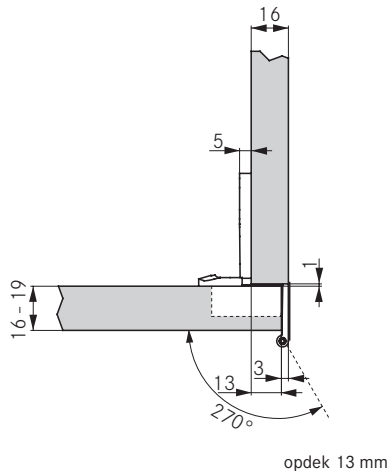

Scharnierpot	
Omschrijving	Artikel-Nr.
Scharnierpot	15000006
Scharnierpot met drevel	15000021

6310 16 mm opdek (19 mm zijwand)

deurinsprong 0 mm bij 180° Openingshoek

6210 13 mm opdek (16 mm zijwand)

deurinsprong 0 mm bij 180° Openingshoek