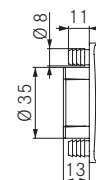

Wij ontvangen graag uw bestelling:
Per fax: 076 - 572 09 13, **per e-mail:** bestellen@grass.nl, **per telefoon:** 076 - 565 65 65

MACLEAN®

IMPORTEUR SINDS 1969