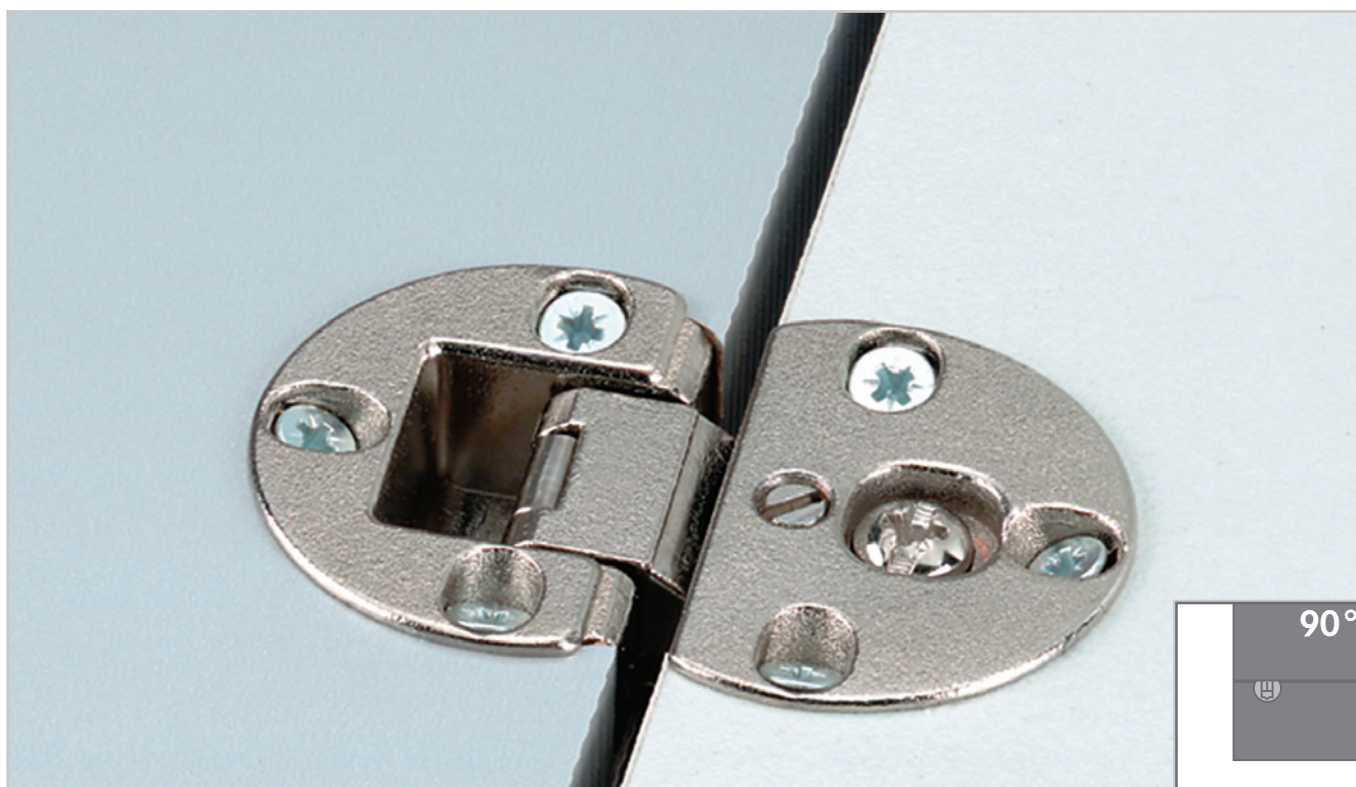

## KLEPSCHARNIER

- 90° openingshoek
- Voor kleppen tot 22 mm dik
- Potrand afdichting
- Componenten worden los van elkaar geleverd
- Gelijke boormaten voor deur- en kastdeel
- 3-dimensionale verstelling