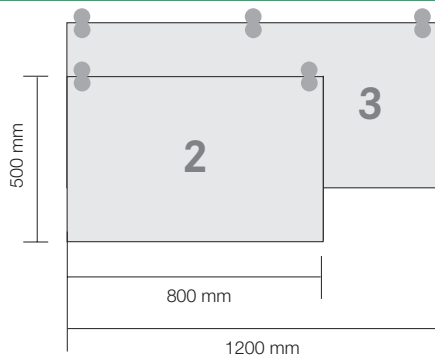

Montage

Opmerking

Schroeven worden niet meegeleverd
Maatvoering bij fabrieksinstelling

Boorpatroon

Potmaat

Wij ontvangen graag uw bestelling:
Per fax: 076 - 572 09 13, per e-mail: bestellen@grass.nl, per telefoon: 076 - 565 65 65

MACLEAN®

IMPORTEUR SINDS 1969