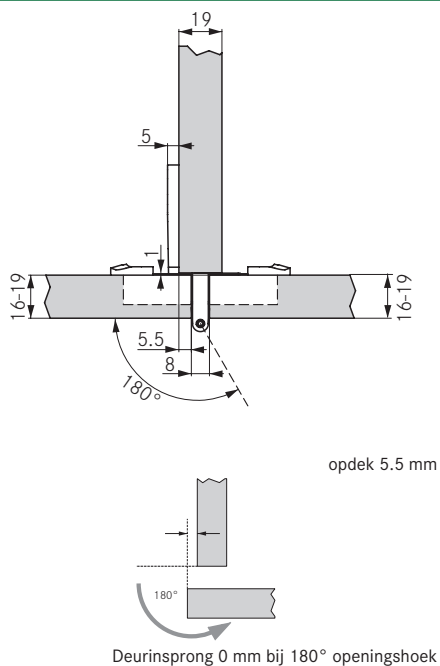

8610 tweelingmontage met tweemaal 5,5 mm opdek