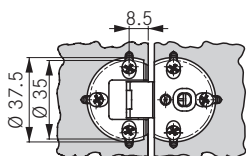

Boorpatroon

Potmaat

Wij ontvangen graag uw bestelling:
Per fax: 076 - 572 09 13, per e-mail: bestellen@grass.nl, per telefoon: 076 - 565 65 65

MACLEAN®

IMPORTEUR SINDS 1969