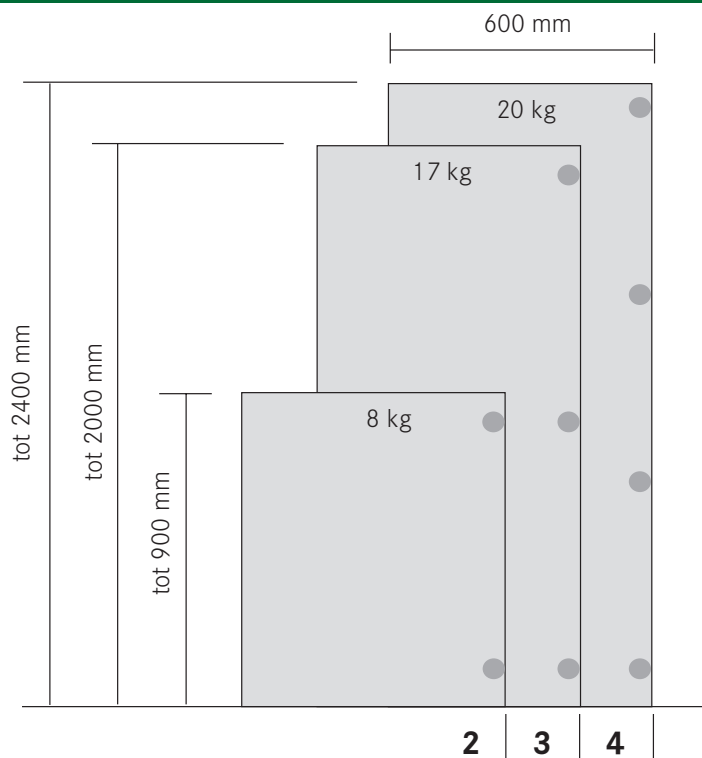

PROJECTSCHARNIER Technische informatie

Montage

Bij 19 mm dikke spaanplaat

Deuren mogen niet breder dan hoog zijn