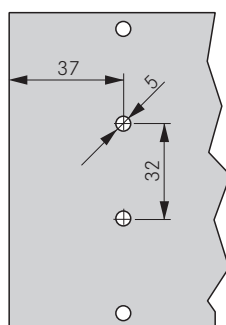

### Scharnierpot

Omschrijving		Artikel-Nr.
Scharnierpot		150000006
Scharnierpot met drevel		150000021

8510 5,5 mm opdek

8610 tweelingmontage met tweemaal 5,5 mm opdek

Korpusboring

Scharnierarm

Omschrijving	Artikel-Nr.
 Euroschroeven, vernikkelt, Ø 6.3 x 10.5 mm	150145235
 Euroschroeven, vernikkelt, Ø 6.3 x 13.5 mm	150145234
 Onderlegplaat 1 mm	150147399