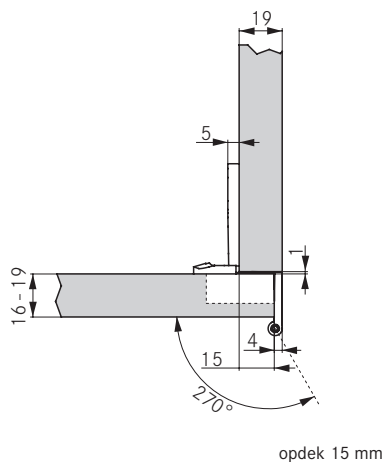

8310 15 mm opdek (19 mm zijwand)

Deurinsprong 0 mm bij 180° openingshoek