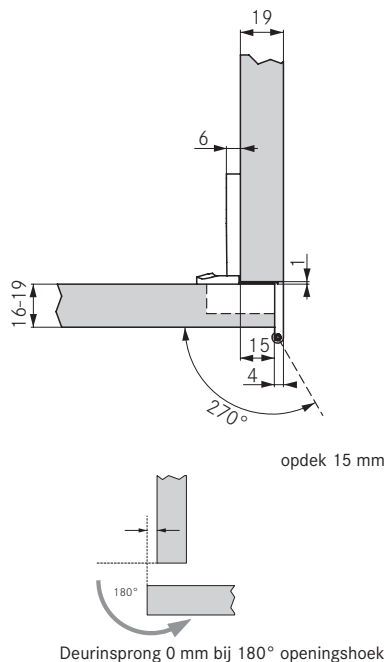

8320 15 mm opdek (19 mm zijwand)