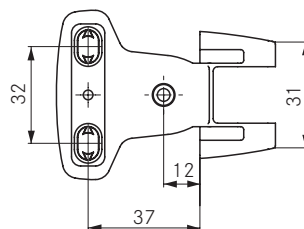

### Scharnierpot

Omschrijving		Artikel-Nr.
Scharnierpot		150000006
Scharnierpot met drevel		150000021

8510 5,5 mm opdek

8610 tweelingmontage met tweemaal 5,5 mm opdek

Korpusboring

Scharnierarm

Omschrijving	Artikel-Nr.
 Euroschroeven, vernikkelt, Ø 6.3 x 10.5 mm	150145235
 Euroschroeven, vernikkelt, Ø 6.3 x 13.5 mm	150145234
 Onderlegplaat 1 mm	150147399