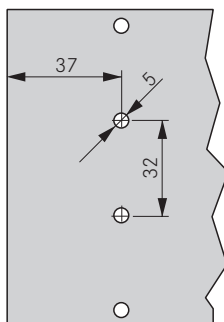

Korpusboring