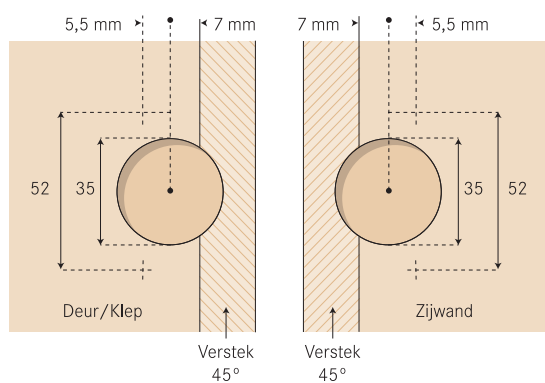

Verwerkingsaanwijzing

Opmerking

Boordiameter 35mm +/-0,1
Boordiepte 13,5mm

Deurdikte 16-22mm
Zijwanddikte 16-22mm

Vanaf zijwanddikte 20mm moet de rand 3mm worden afgeschuind.