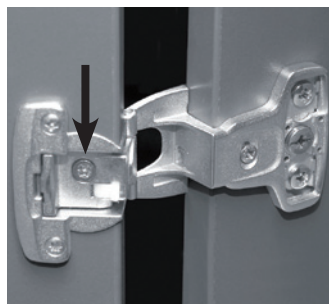

Breedteverstelling 8320

Bereik -2mm

Excentrische verstelling 8320

Bereik +/-2mm