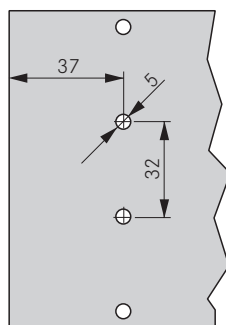

### Scharnierpot

Omschrijving	Artikel-Nr.
Scharnierpot	15000006
Scharnierpot met drevel	150000021

8320 15 mm opdek (19 mm zijwand)

Korpusboring

Scharnierarm

Omschrijving	Artikel-Nr.
 Euroschroeven, vernikkelt, Ø 6.3 x 10.5 mm	150145235
 Euroschroeven, vernikkelt, Ø 6.3 x 13.5 mm	150145234
 Onderlegplaat 1 mm (voor gebruik bij 18 mm zijwand)	150147399