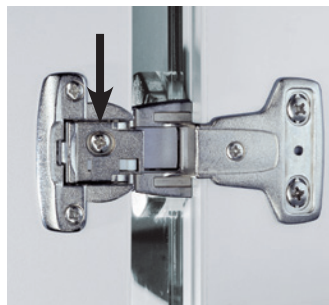

Verstellingen

Breedteverstelling 6010, 8010

Bereik -2mm

Hoogteverstelling 6010, 8010

Bereik +/-2mm.