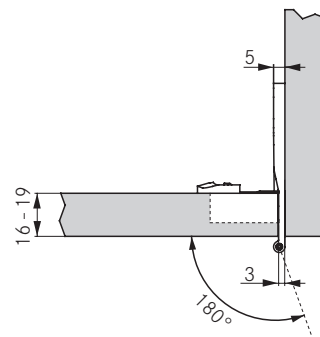

deurinsprong 3 mm bij 180° Openingshoek