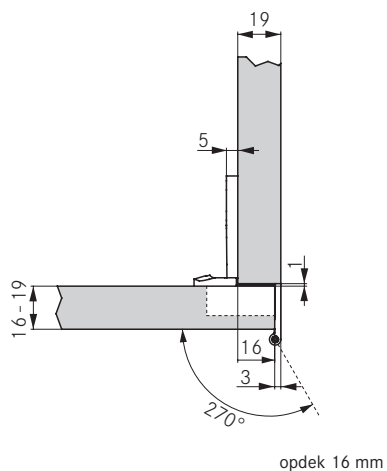

6310 16 mm opdek (19 mm zijwand)

deurinsprong 0 mm bij 180° Openingshoek