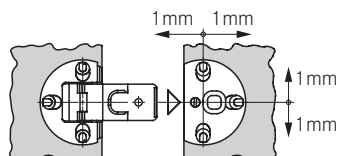

Boorpatroon

Potmaat

Wij ontvangen graag uw bestelling:
Per fax: 076 - 572 09 13, per e-mail: bestellen@grass.nl, per telefoon: 076 - 565 65 65

MACLEAN®

IMPORTEUR SINDS 1969