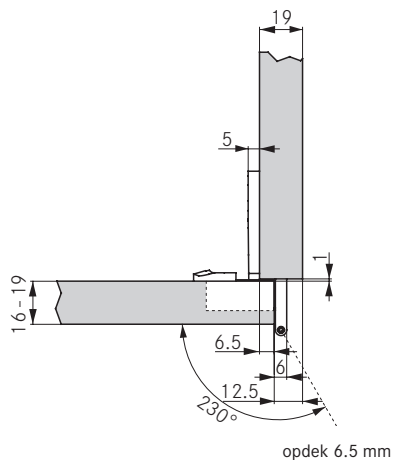

### Scharnierpot

Omschrijving	Artikel-Nr.
Scharnierpot	 15000006
Scharnierpot met drevel	 15000021

6810 13 mm opdek (19 mm zijwand)

opdek 13 mm

deurinsprong 0 mm bij 180° openingshoek

6510 6,5 mm opdek

opdek 6.5 mm

deurinsprong 0 mm bij 180° openingshoek

Korpusboring

Scharnierarm

Omschrijving	Artikel-Nr.
 Euroschroeven, vernikkelt, Ø 6.3 x 10.5 mm	150145235
 Euroschroeven, vernikkelt, Ø 6.3 x 13.5 mm	150145234
 Onderlegplaat 1 mm (voor gebruik bij 18 mm zijwand)	150147399