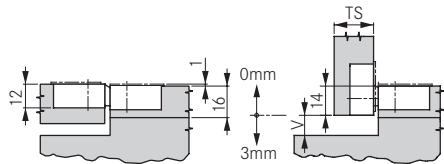

Vol opdek

Deurdikte	Minimale voeg (V)	
14	0.2	
15	1.0	
16	2.0	
17	3.0	
18	3.8	
19	5.0	
20	6.0