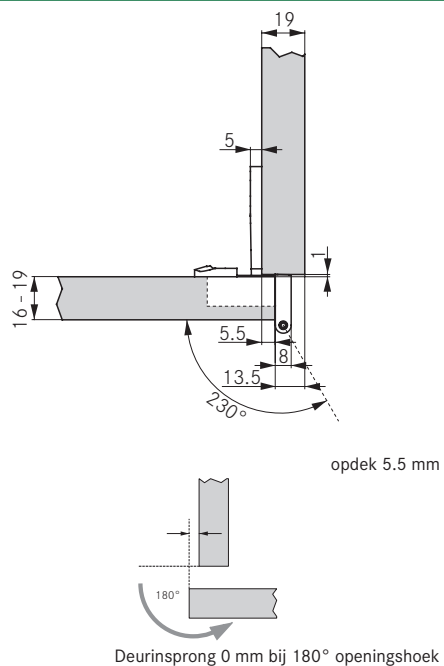

8510 5,5 mm opdek