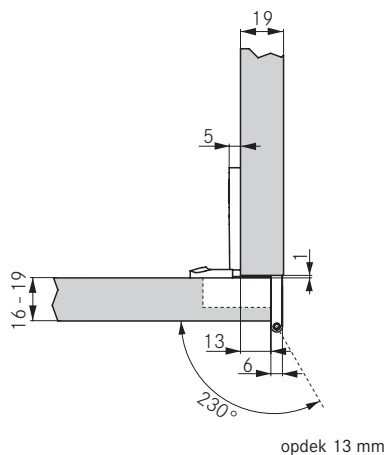

6810 13 mm opdek (19 mm zijwand)

opdek 13 mm

deurinsprong 0 mm bij 180° openingshoek