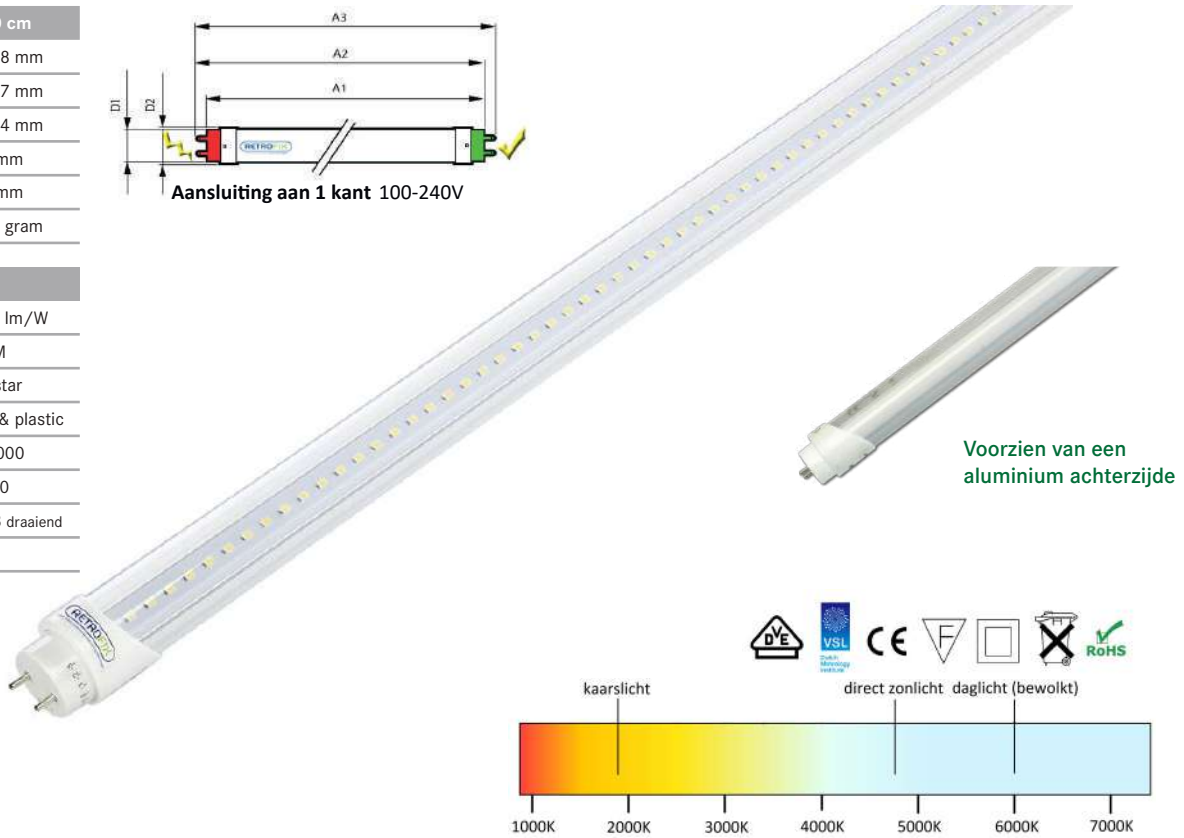

Specificaties	
Lichtrendement	130 lm/W
Driver	OEM
LED	Epistar
Behuizing	Alu & plastic
Schakelingen	50.000
IP waarde	IP 20
Lamphouder	G13 draaiend
Energielabel	A++

Premium LED buis 80° diepstraler

Omschrijving	Wattage	Lumen	Lengte	Lichtkleur	Kelvin	Artikelnummer
Premium LED buis 130 lm/W	22 W	2860	150 cm	Daglicht	6000K	52080
Premium LED buis 130 lm/W	30 W	3900	150 cm	Daglicht	6000K	52081
Premium LED buis 130 lm/W	22 W	2860	150 cm	Neutraalwit	4000K	52084