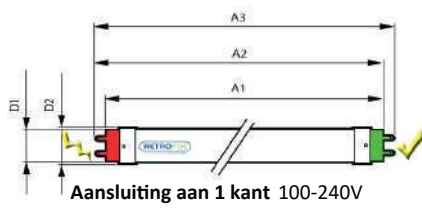

Wij ontvangen graag uw bestelling:
www.maclean.pro | info@maclean.pro | 076 - 565 65 65

MACLEAN®

BASIC LED BUIS

	120 cm	150 cm
A1	1198 mm	1498 mm
A2	1205 mm	1507 mm
A3	1212 mm	1514 mm
D1	25 mm	25 mm
D1	27 mm	27 mm
KG	360 gram	460 gram