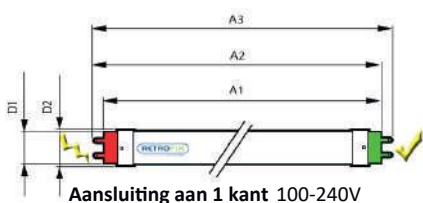

ULTRA T8 LED BUIS

	120 cm	150 cm
A1	1198 mm	1498 mm
A2	1205 mm	1507 mm
A3	1212 mm	1514 mm
D1	25 mm	25 mm
D1	27 mm	27 mm
KG	360 gram	460 gram

Specificaties	
Lichtrendement	175 lm/W
Driver	OEM
LED	Epistar
Behuizing	Alu & plastic
Schakelingen	50.000
IP waarde	IP 20
Lamphouder	G13 draaiend
Energie label	A++