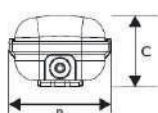

60 cm 120 cm 150 cm

A	675 mm	1280 mm	15758 mm
B	135 mm	135 mm	135 mm
C	95 mm	95 mm	95 mm

LED Tri Proof (PC)

Omschrijving	Wattage	Lumen	Afmeting	Lichtkleur	Kelvin	Artikelnummer
LED Tri Proof lamp (PC)	20 W	1900	60 cm	Warmwit	3000K	50920
LED Tri Proof lamp (PC)	20 W	1900	60 cm	Neutraalwit	4000K	50921
LED Tri Proof lamp (PC)	20 W	1900	60 cm	Daglicht	6000K	50922
LED Tri Proof lamp (PC)	40 W	3800	120 cm	Warmwit	3000K	50923
LED Tri Proof lamp (PC)	40 W	3800	120 cm	Neutraalwit	4000K	50924
LED Tri Proof lamp (PC)	40 W	3800	120 cm	Daglicht	6000K	50925
LED Tri Proof lamp (PC)	50 W	4750	150 cm	Warmwit	3000K	50926
LED Tri Proof lamp (PC)	50 W	4750	150 cm	Neutraalwit	4000K	50927
LED Tri Proof lamp (PC)	50 W	4750	150 cm	Daglicht	6000K	50928
LED Tri Proof lamp (PC)	60 W	5700	150 cm	Warmwit	3000K	50929
LED Tri Proof lamp (PC)	60 W	5700	150 cm	Neutraalwit	4000K	50930
LED Tri Proof lamp (PC)	60 W	5700	150 cm	Daglicht	6000K	50931