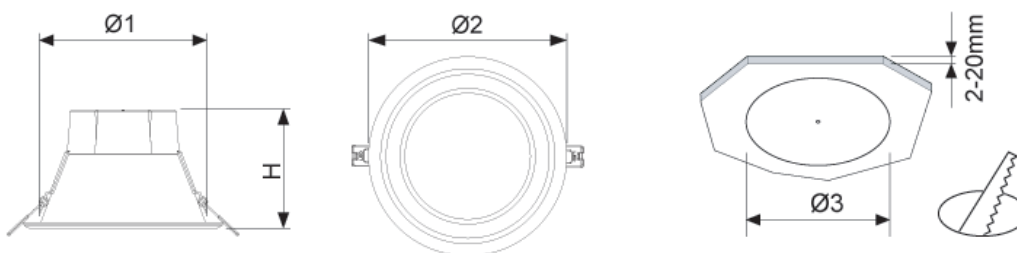

Maat	
Ø1	190 mm
Ø2	220 mm
Ø3	205 mm
H	110 mm

LED downlight inbouw

Omschrijving	Info	Wattage	Lumen	Lichtkleur	Kelvin	Artikelnummer
LED downlight inbouw	2 meter snoer met eurostekker	9 W	940	Warmwit	3000K	50141
LED downlight inbouw	2 meter snoer met eurostekker	16 W	1650	Warmwit	3000K	50146
LED downlight inbouw	2 meter snoer met eurostekker, dimbaar	21 W	2175	Warmwit	3000K	50254
LED downlight inbouw	2 meter snoer met eurostekker	9 W	936	Neutraalwit	4000K	50140
LED downlight inbouw	2 meter snoer met eurostekker	16 W	1648	Neutraalwit	4000K	50145
LED downlight inbouw		21 W	2175	Neutraalwit	4000K	50150
LED downlight inbouw	2 meter snoer met eurostekker, dimbaar	21 W	2175	Neutraalwit	4000K	50250
LED downlight inbouw	2 meter snoer met eurostekker	9 W	936	Daglicht	6000K	50155
LED downlight inbouw	2 meter snoer met eurostekker	16 W	1648	Daglicht	6000K	50160
LED downlight inbouw		21 W	2175	Daglicht	6000K	50165
LED downlight inbouw	2 meter snoer met eurostekker, dimbaar	21 W	2175	Daglicht	6000K	50265