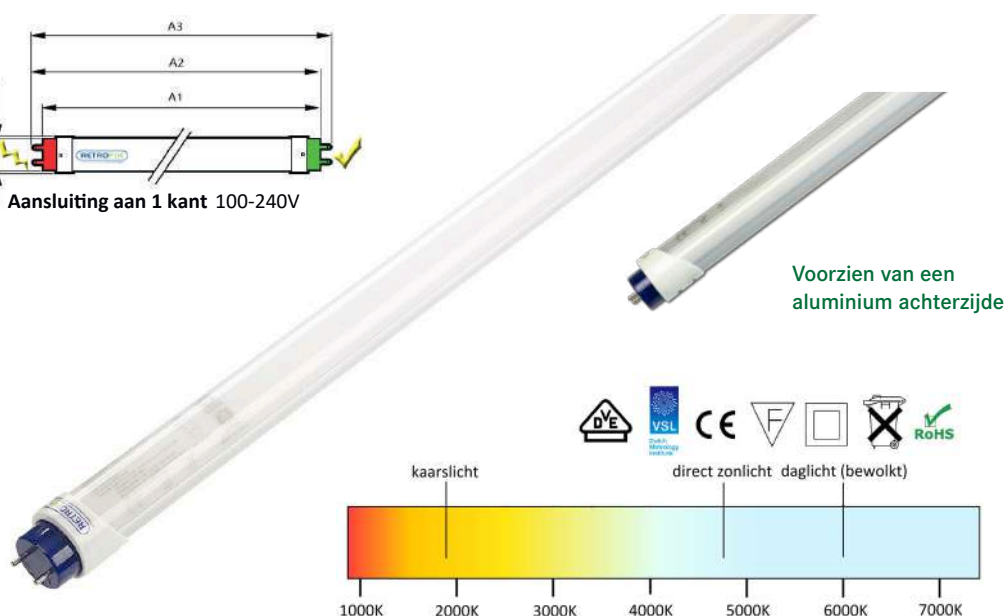

PREMIUM LED BUIS

	120 cm	150 cm
A1	1198 mm	1498 mm
A2	1205 mm	1507 mm
A3	1212 mm	1514 mm
D1	25 mm	25 mm
D1	27 mm	27 mm
KG	360 gram	460 gram

Specificaties	
Lichtrendement	150 lm/W
Driver	OEM
LED	Epistar
Behuizing	Alu & plastic
Schakelingen	50.000
IP waarde	IP 20
Lamphouder	G13 draaiend
Energie label	A++

Premium LED buis

Omschrijving	Wattage	Lumen	Lengte	Lichtkleur	Kelvin	Artikelnummer
Premium LED buis 150 lm/W	18 W	2700	120 cm	Warmwit	3000K	10031
Premium LED buis 150 lm/W	18 W	2700	120 cm	Neutraalwit	4000K	10033
Premium LED buis 150 lm/W	18 W	2700	120 cm	Daglicht	6000K	10035
Premium LED buis 150 lm/W	22 W	3300	150 cm	Warmwit	3000K	10008
Premium LED buis 150 lm/W	22 W	3300	150 cm	Neutraalwit	4000K	10010
Premium LED buis 150 lm/W	22 W	3300	150 cm	Daglicht	6000K	10012
Premium LED buis 150 lm/W	25 W	3750	150 cm	Warmwit	3000K	10014
Premium LED buis 150 lm/W	25 W	3750	150 cm	Neutraalwit	4000K	10016
Premium LED buis 150 lm/W	25 W	3750	150 cm	Daglicht	6000K	10018
Premium LED buis 150 lm/W	30 W	4500	150 cm	Warmwit	3000K	10020
Premium LED buis 150 lm/W	30 W	4500	150 cm	Neutraalwit	4000K	10022
Premium LED buis 150 lm/W	30 W	4500	150 cm	Daglicht	6000K	10024

Stralingshoek: 140°	Hanghoogte: tot 10 meter	Power factor: 0,93 0,96	CRI: 82-85	Temperatuur: -25/+55	Levensduur: L70B10 91.000 uur	Garantie: 5 jaar

Wij ontvangen graag uw bestelling:
www.macleane.pro | info@macleane.pro | 076 - 565 65 65

MACLEAN®