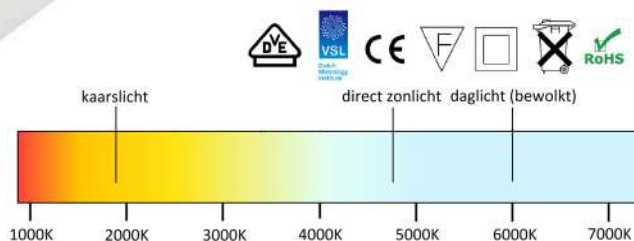

LED TRI PROOF ECONOMY

Specificaties	
Lichtrendement	95-105 lm/W
Driver	Boke
LED	San'an SMD2835
Schakelingen	35.000
Behuizing	Polycarbonaat
IP waarde	IP 65
Energie label	A++

	60 cm	120 cm	150 cm
A	600 mm	1200 mm	1500 mm
B	69 mm	69 mm	69 mm
C	61 mm	61 mm	61 mm

LED Tri Proof Economy

Omschrijving	Wattage	Lumen	Afmeting	Lichtkleur	Kelvin	Artikelnummer
Economy LED Tri Proof lamp (PC)	20 W	2000	60 cm	Warmwit	3000K	50970
Economy LED Tri Proof lamp (PC)	20 W	2000	60 cm	Neutraalwit	4000K	50971
Economy LED Tri Proof lamp (PC)	20 W	2000	60 cm	Daglicht	6000K	50972
Economy LED Tri Proof lamp (PC)	30 W	3000	120 cm	Warmwit	3000K	50980
Economy LED Tri Proof lamp (PC)	30 W	3000	120 cm	Neutraalwit	4000K	50981
Economy LED Tri Proof lamp (PC)	30 W	3000	120 cm	Daglicht	6000K	50982
Economy LED Tri Proof lamp (PC)	40 W	4000	150 cm	Warmwit	3000K	50990
Economy LED Tri Proof lamp (PC)	40 W	4000	150 cm	Neutraalwit	4000K	50991
Economy LED Tri Proof lamp (PC)	40 W	4000	150 cm	Daglicht	6000K	50992

Stralingshoek:

Hanghoogte:

Power factor:

CRI:

Temperatuur:

Levensduur:

Garantie:

MACLEAN®

Wij ontvangen graag uw bestelling:
www.maclean.pro | info@maclean.pro | 076 - 565 65 65