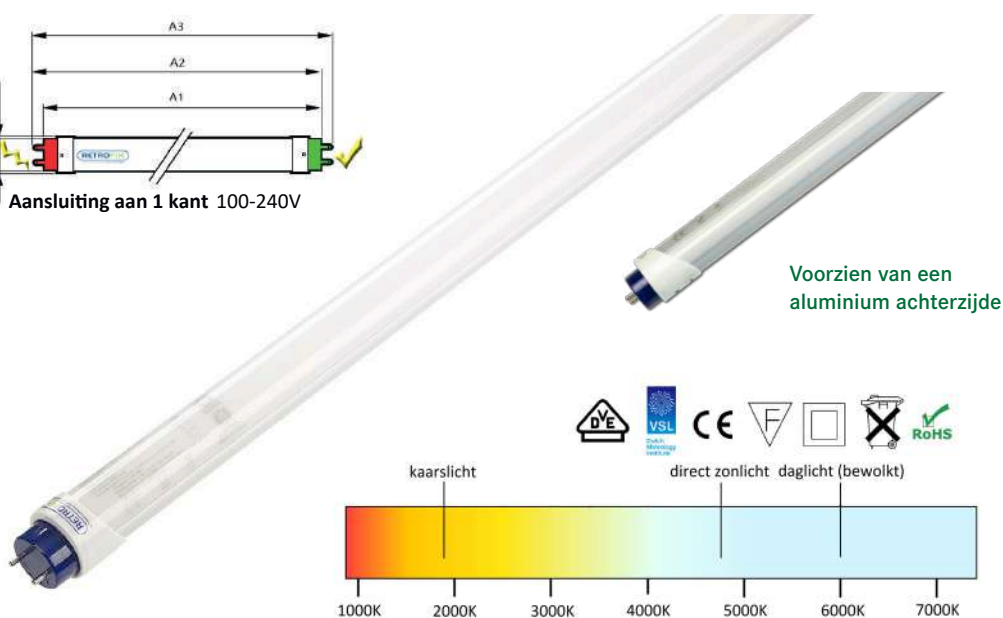

ULTRA T8 LED BUIS

	120 cm	150 cm
A1	1198 mm	1498 mm
A2	1205 mm	1507 mm
A3	1212 mm	1514 mm
D1	25 mm	25 mm
D1	27 mm	27 mm
KG	360 gram	460 gram

Specificaties	
Lichtrendement	175 lm/W
Driver	OEM
LED	Epistar
Behuizing	Alu & plastic
Schakelingen	50.000
IP waarde	IP 20
Lamphouder	G13 draaiend
Energie label	A++