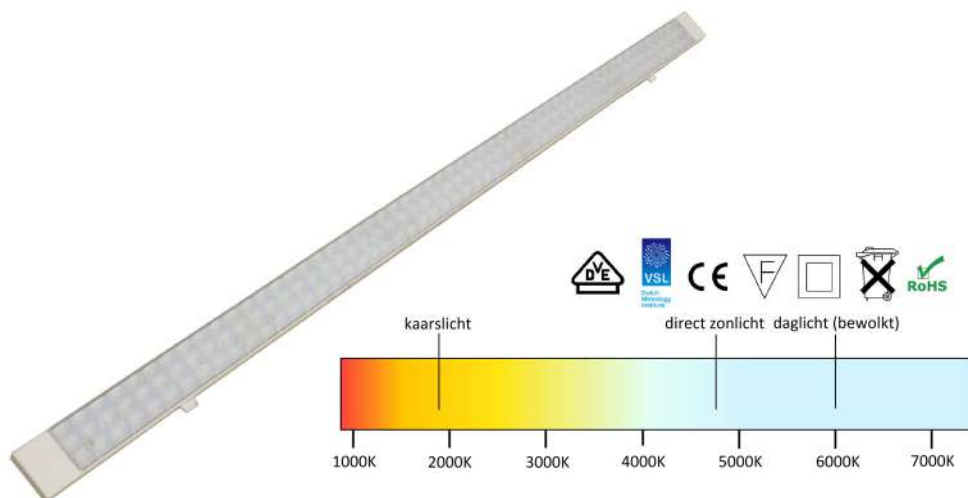

LED Tri Proof IP69K geschikt voor agressieve omgevingen

Omschrijving	Wattage	Lumen	Afmeting	Lichtkleur	Kelvin	Artikelnummer
LED Tri Proof lamp IP69K	20 W	2800	60 cm	Warmwit	3000K	50960
LED Tri Proof lamp IP69K	20 W	2800	60 cm	Neutraalwit	4000K	50961
LED Tri Proof lamp IP69K	20 W	2800	60 cm	Daglicht	6000K	50962
LED Tri Proof lamp IP69K	36 W	5040	120 cm	Warmwit	3000K	50963
LED Tri Proof lamp IP69K	36 W	5040	120 cm	Neutraalwit	4000K	50964
LED Tri Proof lamp IP69K	36 W	5040	120 cm	Daglicht	6000K	50965
LED Tri Proof lamp IP69K	45 W	6300	150 cm	Warmwit	3000K	50966
LED Tri Proof lamp IP69K	45 W	6300	150 cm	Neutraalwit	4000K	50967
LED Tri Proof lamp IP69K	45 W	6300	150 cm	Daglicht	6000K	50968

Wij ontvangen graag uw bestelling:
www.macleane.pro | info@macleane.pro | 076 - 565 65 65

MACLEAN®

LED LINEAIR REPLACEMENT (lichtlijnvervanging)

Specificaties	
Lichtrendement	140 lm/W
Driver	Mean Well ELG
LED	Samsung
Schakelingen	50.000
Behuizing	Aluminium
IP waarde	IP 20
Energie label	A++