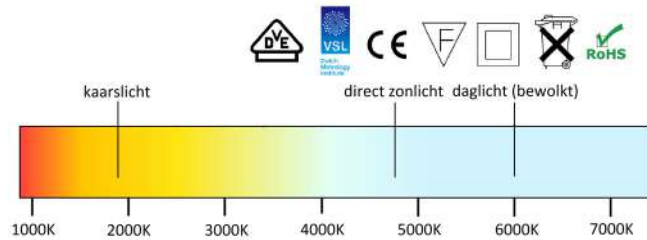

#71040

PHILIPS