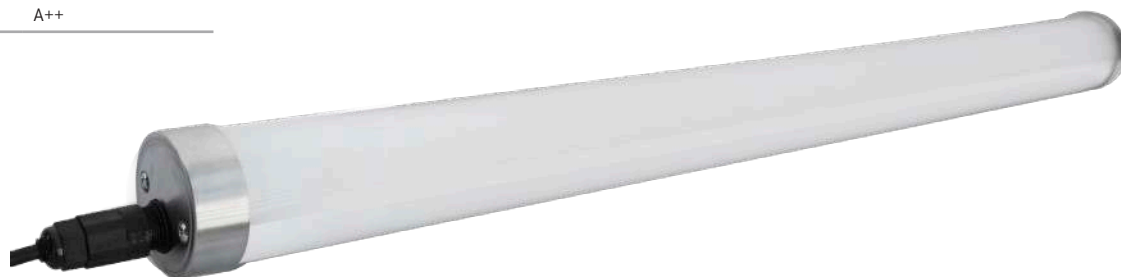

LED TRI PROOF IP69K

Specificaties	
Lichtrendement	140 lm/W
Driver	Boke
LED	San'an SMD2835
Schakelingen	50.000
Behuizing	PC, PP en PE
IP waarde	IP 69
Energie label	A++

LED Tri Proof IP69K geschikt voor agressieve omgevingen

Omschrijving	Wattage	Lumen	Afmeting	Lichtkleur	Kelvin	Artikelnummer
LED Tri Proof lamp IP69K	20 W	2800	60 cm	Warmwit	3000K	50960
LED Tri Proof lamp IP69K	20 W	2800	60 cm	Neutraalwit	4000K	50961
LED Tri Proof lamp IP69K	20 W	2800	60 cm	Daglicht	6000K	50962
LED Tri Proof lamp IP69K	36 W	5040	120 cm	Warmwit	3000K	50963
LED Tri Proof lamp IP69K	36 W	5040	120 cm	Neutraalwit	4000K	50964
LED Tri Proof lamp IP69K	36 W	5040	120 cm	Daglicht	6000K	50965
LED Tri Proof lamp IP69K	45 W	6300	150 cm	Warmwit	3000K	50966
LED Tri Proof lamp IP69K	45 W	6300	150 cm	Neutraalwit	4000K	50967
LED Tri Proof lamp IP69K	45 W	6300	150 cm	Daglicht	6000K	50968

Wij ontvangen graag uw bestelling:
www.macleane.pro | info@macleane.pro | 076 - 565 65 65

MACLEAN®