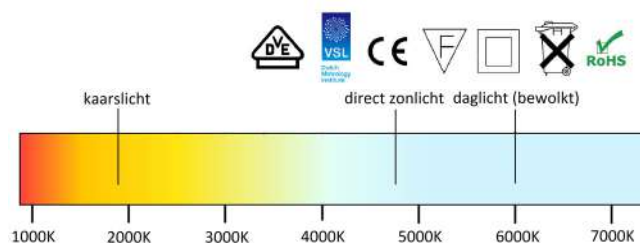

Specificaties	
Lichtrendement	150 lm/W
Driver	Philips Titanium
LED	Philips LumiLEDs 3030
Behuizing	Aluminium
IP waarde	IP 65
Energie label	A++

LED Philips High Bay

Omschrijving	Wattage	Lumen	Lichtkleur	Kelvin	Artikelnummer
Philips High Bay	80 W	12000	Warmwit	3000K	41000P
Philips High Bay	100 W	15000	Warmwit	3000K	41001P
Philips High Bay	150 W	22500	Warmwit	3000K	41002P
Philips High Bay	200 W	30000	Warmwit	3000K	41003P
Philips High Bay	80 W	12000	Neutraalwit	4000K	41005P
Philips High Bay	100 W	15000	Neutraalwit	4000K	41006P
Philips High Bay	150 W	22500	Neutraalwit	4000K	41007P
Philips High Bay	200 W	30000	Neutraalwit	4000K	41008P
Philips High Bay	80 W	12000	Daglicht	5500K	41010P
Philips High Bay	100 W	15000	Daglicht	5500K	41011P
Philips High Bay	150 W	22500	Daglicht	5500K	41012P
Philips High Bay	200 W	30000	Daglicht	5500K	41013P

Stralingshoek: 120°	Hanghoogte: tot 4-24 meter	Power factor: 0,95>	CRI: 80-85	Temperatuur: -25/+55	Levensduur: L80B10 100.000 uur	Garantie: 5 jaar

Wij ontvangen graag uw bestelling:
www.macleane.pro | info@macleane.pro | 076 - 565 65 65