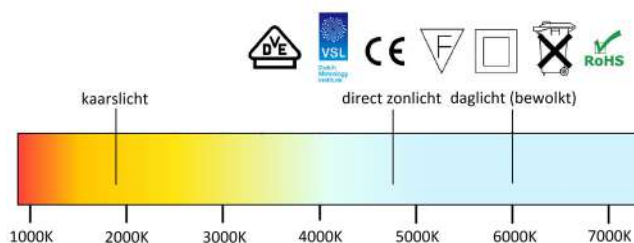

LED TRI PROOF ALUMINIUM

Specificaties	
Lichtrendement	110-115 lm/W
Driver	Boke
LED	San'an SMD2835
Behuizing	Aluminium
	Standaard voorzien van doorvoerbedrading
Schakelingen	50.000
IP waarde	IP 66
Energielabel	A++

	60 cm	120 cm	150 cm
A	600 mm	1200 mm	1500 mm
B	94 mm	94 mm	94 mm
C	69 mm	69 mm	69 mm

LED Tri Proof (Alu)

Omschrijving	Wattage	Lumen	Afmeting	Lichtkleur	Kelvin	Artikelnummer
LED Tri Proof lamp (Alu)	20 W	2200	60 cm	Warmwit	3000K	50901
LED Tri Proof lamp (Alu)	20 W	2200	60 cm	Neutraalwit	4000K	50902
LED Tri Proof lamp (Alu)	20 W	2200	60 cm	Daglicht	6000K	50903
LED Tri Proof lamp (Alu)	40 W	4400	120 cm	Warmwit	3000K	50904
LED Tri Proof lamp (Alu)	40 W	4400	120 cm	Neutraalwit	4000K	50905
LED Tri Proof lamp (Alu)	40 W	4400	120 cm	Daglicht	6000K	50906
LED Tri Proof lamp (Alu)	50 W	5500	150 cm	Warmwit	3000K	50907
LED Tri Proof lamp (Alu)	50 W	5500	150 cm	Neutraalwit	4000K	50908
LED Tri Proof lamp (Alu)	50 W	5500	150 cm	Daglicht	6000K	50909
LED Tri Proof lamp (Alu)	60 W	6600	150 cm	Warmwit	3000K	50910
LED Tri Proof lamp (Alu)	60 W	6600	150 cm	Neutraalwit	4000K	50911
LED Tri Proof lamp (Alu)	60 W	6600	150 cm	Daglicht	6000K	50912

Stralingshoek: 120°	Hanghoogte: tot 8 meter	Power factor: 0,95>	CRI: 80-85	Temperatuur: -25/+55	Levensduur: L80B10 50.000 uur	Garantie: 5 jaar

MACLEAN®

Wij ontvangen graag uw bestelling:
www.maclean.pro | info@maclean.pro | 076 - 565 65 65