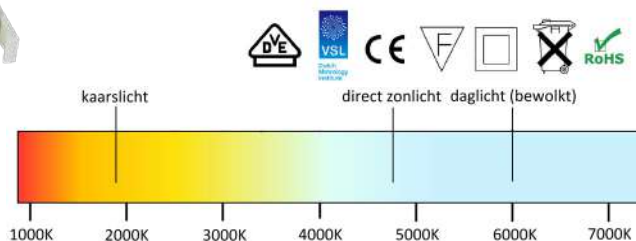

Maat	
Ø1	190 mm
Ø2	220 mm
Ø3	205 mm
H	110 mm