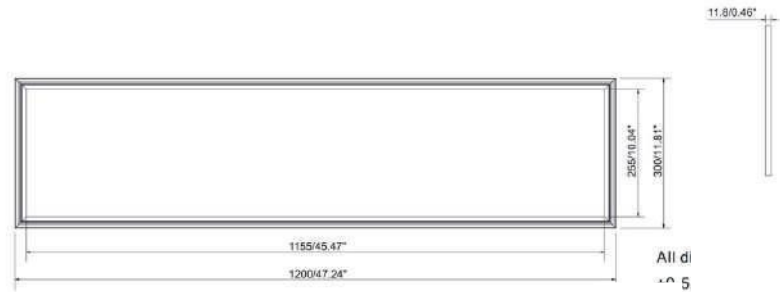

Paneel 30 x 120 cm

Premium LED paneel 30 x 60 cm flicker free

Omschrijving	Info	Watt	Lumen	Afmeting	Lichtkleur	Kelvin	Artikelnummer
LED Driver aan/uit 20W Premium		20 W					50594
LED Driver 1-10V Dimmable 20W Premium		20 W					50595
Premium LED paneel	Exclusief driver	20 W	4000	30 x 60 cm	Warmwit	3000K	50520
Premium LED paneel	Exclusief driver	20 W	4000	30 x 60 cm	Neutraalwit	4000K	50521
Premium LED paneel	Exclusief driver	20 W	4000	30 x 60 cm	Daglicht	6000K	50522

Specificaties

lm/W	100 lm/W
Driver	OEM
LED	Epistar
Behuizing	Aluminium
Schakelingen	50.000 X
IP waarde	IP 20
Energielabel	A++