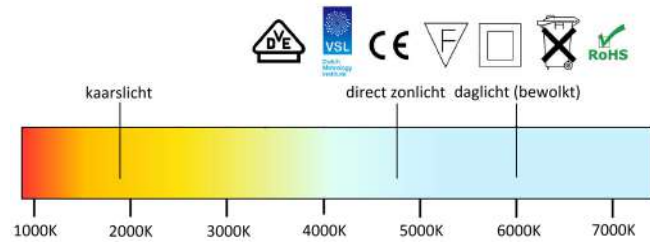

Specificaties	
Lichtrendement	120 lm/W
Driver	OEM
LED	Hongli
Behuizing	Glas/plastic
Schakelingen	50.000
IP waarde	IP 20
Lamphouder	G13 draaiend
Energielabel	A++