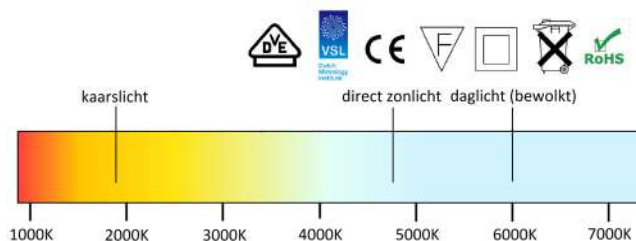

MACLEAN®

Wij ontvangen graag uw bestelling:
www.maclean.pro | info@maclean.pro | 076 - 565 65 65

EA

WALL-LIGHT

Specificaties	
Lichtrendement	130 lm/W
Driver	Meanwell
LED	Lumileds Luxeon
Schakelingen	50.000
Behuizing	Plastic
IP waarde	IP 65
Energielabel	A++