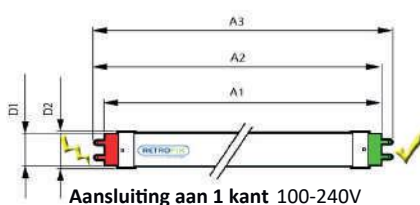

ECONOMY LED BUIS

	120 cm	150 cm
A1	1198 mm	1498 mm
A2	1205 mm	1507 mm
A3	1212 mm	1514 mm
D1	25 mm	25 mm
D1	27 mm	27 mm
KG	360 gram	460 gram

Specificaties	
Lichtrendement	120 lm/W
Driver	OEM
LED	San'an
Behuizing	Alu & plastic
Schakelingen	50.000
IP waarde	IP 20
Lamphouder	G13 draaiend
Energie label	A++