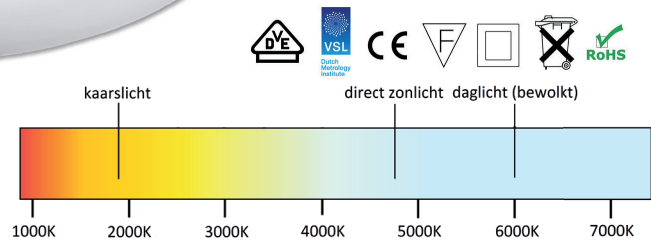

Fiandre

Specificaties	
Lichtrendement	90 lm/W
Driver	TüV
LED	LG 2835 SMD
Schakelingen	50.000
Behuizing	Polycarbonaat
IP waarde	IP 54
Energie label	A++

Fiandre

Omschrijving	Info	Wattage	Lumen	Lichtkleur	Kelvin	Artikelnummer
Fiandre	Non-dimm	18 W	1600	Warmwit	3000K	78040
Fiandre	Non-dimm	18 W	1600	Neutraalwit	4000K	78041
Fiandre	Triac dimm	18 W	1600	Warmwit	3000K	78042
Fiandre	Triac dimm	18 W	1600	Neutraalwit	4000K	78043
Fiandre	Multi Micro Wave Sensor	18 W	1600	Warmwit	3000K	78044
Fiandre	Multi Micro Wave Sensor	18 W	1600	Neutraalwit	4000K	78045
Fiandre	Emergency Battery	18 W	1600	Warmwit	3000K	78046
Fiandre	Emergency Battery	18 W	1600	Neutraalwit	4000K	78047
Fiandre	Multi Micro Wave Sensor + Emergency Battery	18 W	1600	Warmwit	3000K	78048
Fiandre	Multi Micro Wave Sensor + Emergency Battery	18 W	1600	Neutraalwit	4000K	78049

Stralingshoek: 120°
Hanghoogte: tot 4 meter
Power factor: 0,90 >
CRI: 80 >
Temperatuur: -20/+40
Levensduur: L70B10 50.000 uur
Garantie: 3 jaar

Wij ontvangen graag uw bestelling:
www.maclean.pro | info@maclean.pro | 076 - 565 65 65