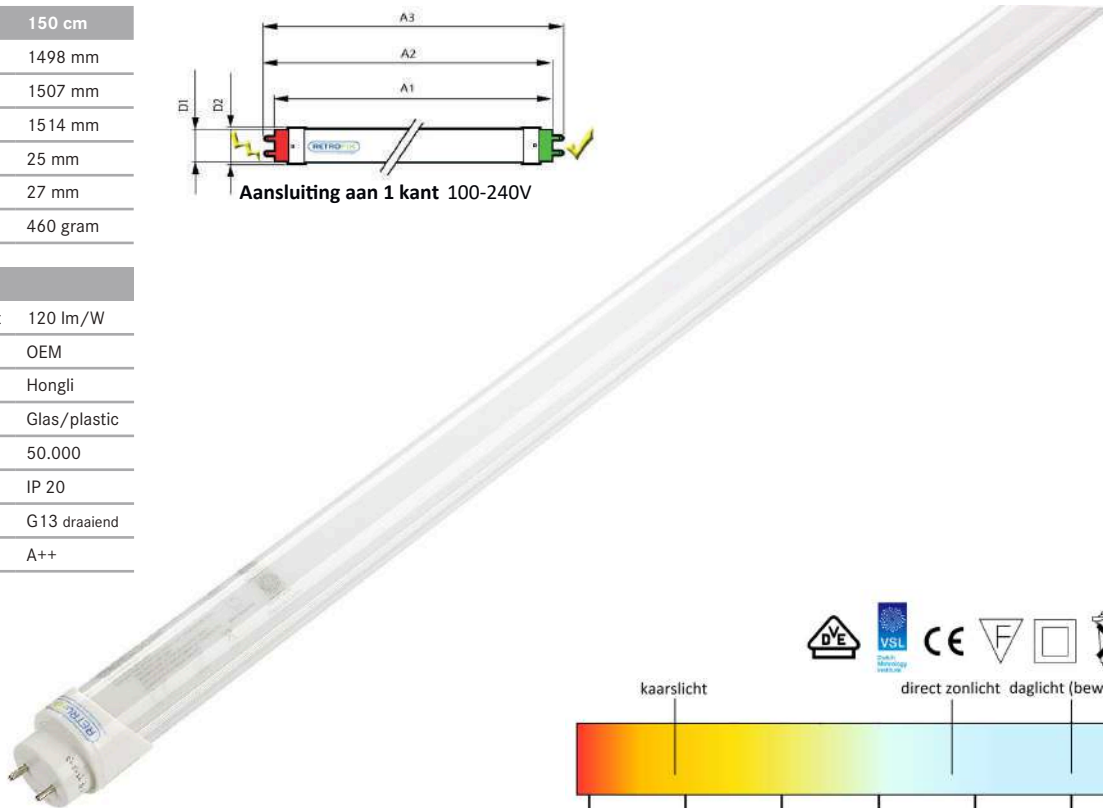

Specificaties	
Lichtrendement	120 lm/W
Driver	OEM
LED	Hongli
Behuizing	Glas/plastic
Schakelingen	50.000
IP waarde	IP 20
Lamphouder	G13 draaiend
Energielabel	A++