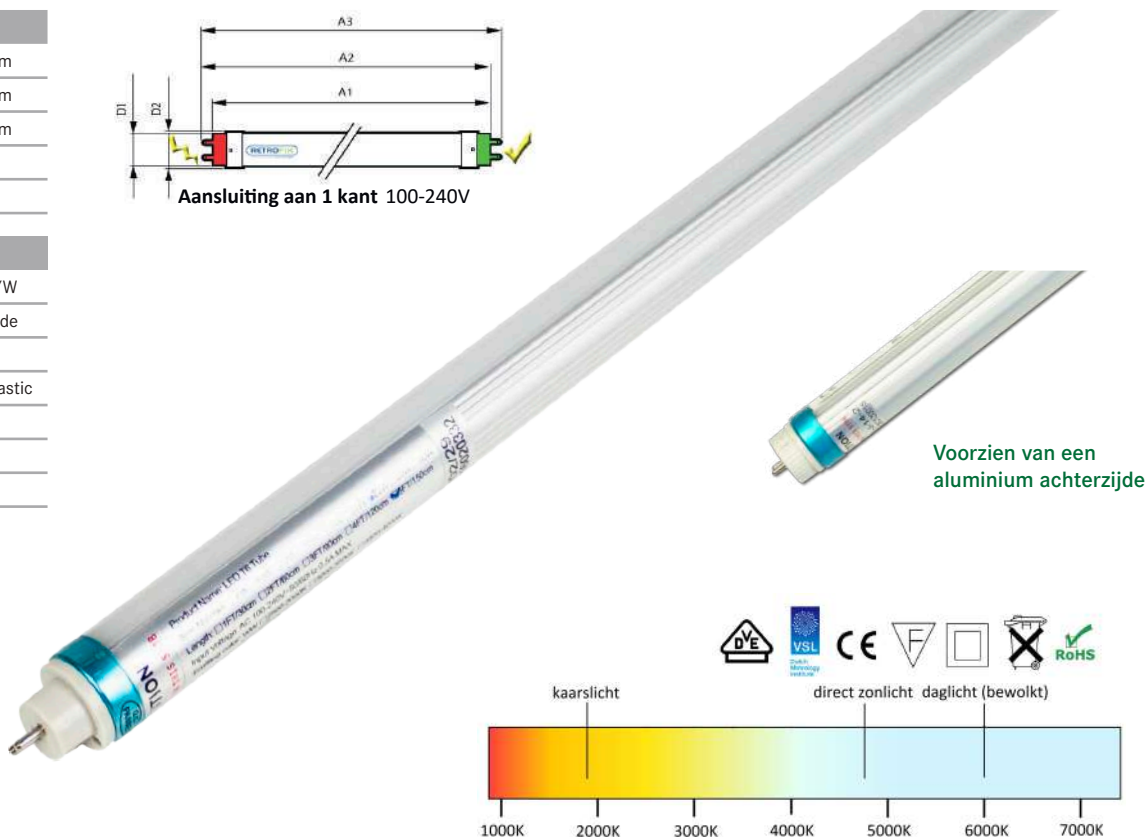

T5 LED BUIS

	120 cm	150 cm
A1	1149 mm	1449 mm
A2	1153 mm	1453 mm
A3	1163 mm	1463 mm
D1	17 mm	17 mm
D1	15 mm	15 mm

Specificaties	
Lichtrendement	175 lm/W
Driver	Bestaande
IP waarde	IP 20
Behuizing	Alu & plastic
Lamphouder	G5
SDCM	5
Energie label	A++