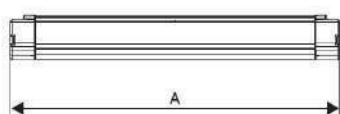

LED TRI PROOF ALUMINIUM

Specificaties	
Lichtrendement	110-115 lm/W
Driver	Boke
LED	San'an SMD2835
Behuizing	Aluminium
	Standaard voorzien van doorvoerbedrading
Schakelingen	50.000
IP waarde	IP 66
Energielabel	A++

	60 cm	120 cm	150 cm
A	600 mm	1200 mm	1500 mm
B	94 mm	94 mm	94 mm
C	69 mm	69 mm	69 mm

LED Tri Proof (Alu)

Omschrijving	Wattage	Lumen	Afmeting	Lichtkleur	Kelvin	Artikelnummer
LED Tri Proof lamp (Alu)	20 W	2200	60 cm	Warmwit	3000K	50901
LED Tri Proof lamp (Alu)	20 W	2200	60 cm	Neutraalwit	4000K	50902
LED Tri Proof lamp (Alu)	20 W	2200	60 cm	Daglicht	6000K	50903
LED Tri Proof lamp (Alu)	40 W	4400	120 cm	Warmwit	3000K	50904
LED Tri Proof lamp (Alu)	40 W	4400	120 cm	Neutraalwit	4000K	50905
LED Tri Proof lamp (Alu)	40 W	4400	120 cm	Daglicht	6000K	50906
LED Tri Proof lamp (Alu)	50 W	5500	150 cm	Warmwit	3000K	50907
LED Tri Proof lamp (Alu)	50 W	5500	150 cm	Neutraalwit	4000K	50908
LED Tri Proof lamp (Alu)	50 W	5500	150 cm	Daglicht	6000K	50909
LED Tri Proof lamp (Alu)	60 W	6600	150 cm	Warmwit	3000K	50910
LED Tri Proof lamp (Alu)	60 W	6600	150 cm	Neutraalwit	4000K	50911
LED Tri Proof lamp (Alu)	60 W	6600	150 cm	Daglicht	6000K	50912

Stralingshoek: 120°	Hanghoogte: tot 8 meter	Power factor: 0,95>	CRI: 80-85	Temperatuur: -25/+55	Levensduur: L80B10 50.000 uur	Garantie: 5 jaar

MACLEAN®

Wij ontvangen graag uw bestelling:
www.maclean.pro | info@maclean.pro | 076 - 565 65 65