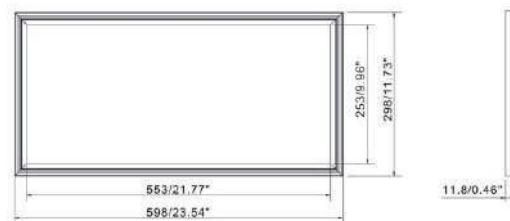

Paneel 30 x 60 cm