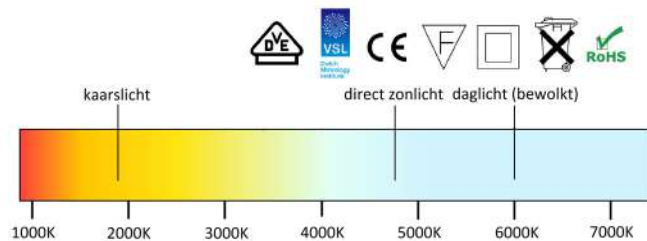

UFO HIGH BAY

Specificaties

Lichtrendement	175 lm/W
Driver	Meanwell
LED	Bridgelux
Behuizing	Aluminium
IP waarde	65
Energielabel	A++

UFO High Bay

Omschrijving	Wattage	Lumen	Lichtkleur	Kelvin	Artikelnummer
UFO High Bay incl. 2 meter kabel	70 W	12250	Neutraalwit	4000	50233
UFO High Bay incl. 2 meter kabel	70 W	12250	Daglicht	5700	50232
UFO High Bay incl 2 meter kabel	110 W	19250	Neutraalwit	4000	50225
UFO High Bay incl. 2 meter kabel	110 W	19250	Daglicht	5700	50228
UFO High Bay incl. 2 meter kabel	150 W	26250	Neutraalwit	4000	50226
UFO High Bay incl. 2 meter kabel	150 W	26250	Daglicht	5700	50229
UFO High Bay incl. 2 meter kabel	200 W	35000	Neutraalwit	4000	50227
UFO High Bay incl. 2 meter kabel	200 W	35000	Daglicht	5700	50230

Stralingshoek: **120°**

Hanghoogte: **tot 4-24 meter**

Power factor: **0,95>**

CRI: **80-85**

Temperatuur: **-25/+55**

Levensduur: **L80B10 100.000 uur**

Garantie: **5 jaar**

MACLEAN®

Wij ontvangen graag uw bestelling:
www.maclean.pro | info@maclean.pro | 076 - 565 65 65