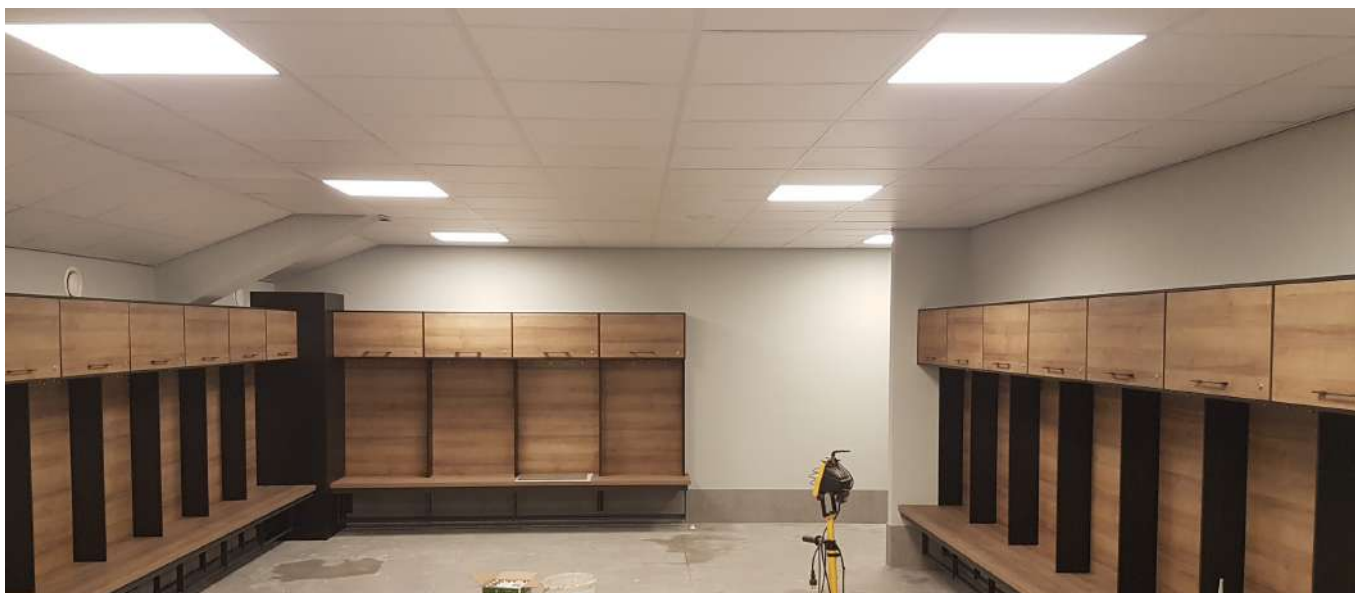

Economy LED paneel flicker free

Omschrijving	Info	Wattage	Lumen	Afmeting	Lichtkleur	Kelvin	Artikelnummer
Economy LED paneel	Inclusief driver	40 W	4000	60 x 60 cm	Warmwit	3000K	50650C
Economy LED paneel	Inclusief driver	40 W	4000	60 x 60 cm	Neutraalwit	4000K	50651C
Economy LED paneel	Inclusief driver	40 W	4000	60 x 60 cm	Daglicht	6000K	50652C
Economy LED paneel	Inclusief driver	40 W	4000	30 x 120 cm	Warmwit	3000K	50654C
Economy LED paneel	Inclusief driver	40 W	4000	30 x 120 cm	Neutraalwit	4000K	50655C
Economy LED paneel	Inclusief driver	40 W	4000	30 x 120 cm	Daglicht	6000K	50656C

* Project kleedkamers RKC Waalwijk