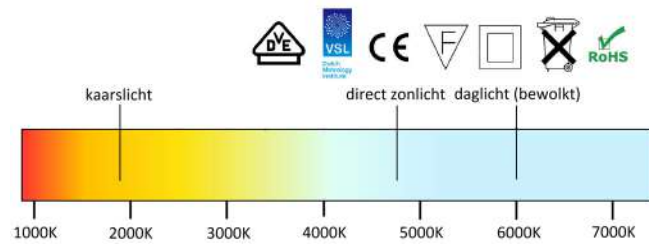

Wij ontvangen graag uw bestelling:
www.macleaan.pro | info@macleaan.pro | 076 - 565 65 65

MACLEAN®

LED LINE

Specificaties

Lichtrendement	160 lm/W
Driver	OEM
LED	Everlight
Behuizing	Metaal
Schakelingen	50.000
IP waarde	IP 20
Energielabel	A++