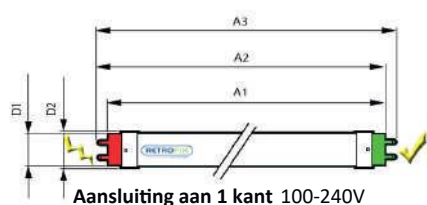

T5 LED BUIS

	120 cm	150 cm
A1	1149 mm	1449 mm
A2	1153 mm	1453 mm
A3	1163 mm	1463 mm
D1	17 mm	17 mm
D1	15 mm	15 mm

Specificaties	
Lichtrendement	175 lm/W
Driver	Bestaande
IP waarde	IP 20
Behuizing	Alu & plastic
Lamphouder	G5
SDCM	5
Energie label	A++

T5 HO LED buis

Omschrijving	Wattage	Lumen	Lengte	Lichtkleur	Kelvin	Artikelnummer
T5 (HO) LED buis 175 lm/W	9 W	1575	60 cm	Neutraalwit	4000K	19040
T5 (HO) LED buis 175 lm/W	9 W	1575	60 cm	Daglicht	6000K	19045
T5 (HO) LED buis 175 lm/W	18 W	3150	120 cm	Warmwit	3000K	19060
T5 (HO) LED buis 175 lm/W	18 W	3150	120 cm	Neutraalwit	4000K	19061
T5 (HO) LED buis 175 lm/W	18 W	3150	120 cm	Daglicht	6000K	19062
T5 (HO) LED buis 175 lm/W	25 W	4375	120 cm	Warmwit	3000K	19063
T5 (HO) LED buis 175 lm/W	25 W	4375	120 cm	Neutraalwit	4000K	19064
T5 (HO) LED buis 175 lm/W	25 W	4375	120 cm	Daglicht	6000K	19065
T5 (HO) LED buis 175 lm/W	25 W	4375	150 cm	Warmwit	3000K	19066
T5 (HO) LED buis 175 lm/W	25 W	4375	150 cm	Neutraalwit	4000K	19067
T5 (HO) LED buis 175 lm/W	25 W	4375	150 cm	Daglicht	6000K	19068
T5 (HO) LED buis 175 lm/W	35 W	6125	150 cm	Warmwit	3000K	19069
T5 (HO) LED buis 175 lm/W	35 W	6125	150 cm	Neutraalwit	4000K	19072
T5 (HO) LED buis 175 lm/W	35 W	6125	150 cm	Daglicht	6000K	19073