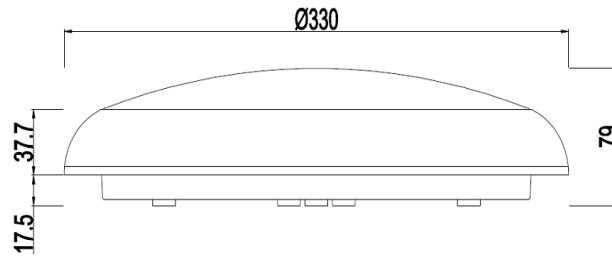

Fiandre

Specificaties	
Lichtrendement	90 lm/W
Driver	TüV
LED	LG 2835 SMD
Schakelingen	50.000
Behuizing	Polycarbonaat
IP waarde	IP 54
Energie label	A++

Fiandre

Omschrijving	Info	Wattage	Lumen	Lichtkleur	Kelvin	Artikelnummer
Fiandre	Non-dimm	18 W	1600	Warmwit	3000K	78040
Fiandre	Non-dimm	18 W	1600	Neutraalwit	4000K	78041
Fiandre	Triac dimm	18 W	1600	Warmwit	3000K	78042
Fiandre	Triac dimm	18 W	1600	Neutraalwit	4000K	78043
Fiandre	Multi Micro Wave Sensor	18 W	1600	Warmwit	3000K	78044
Fiandre	Multi Micro Wave Sensor	18 W	1600	Neutraalwit	4000K	78045
Fiandre	Emergency Battery	18 W	1600	Warmwit	3000K	78046
Fiandre	Emergency Battery	18 W	1600	Neutraalwit	4000K	78047
Fiandre	Multi Micro Wave Sensor + Emergency Battery	18 W	1600	Warmwit	3000K	78048
Fiandre	Multi Micro Wave Sensor + Emergency Battery	18 W	1600	Neutraalwit	4000K	78049

Stralingshoek: 120°
Hanghoogte: tot 4 meter
Power factor: 0,90 >
CRI: 80 >
Temperatuur: -20/+40
Levensduur: L70B10 50.000 uur
Garantie: 3 jaar

Wij ontvangen graag uw bestelling:
www.maclean.pro | info@maclean.pro | 076 - 565 65 65