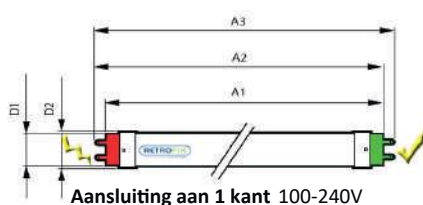

PREMIUM LED BUIS

	120 cm	150 cm
A1	1198 mm	1498 mm
A2	1205 mm	1507 mm
A3	1212 mm	1514 mm
D1	25 mm	25 mm
D1	27 mm	27 mm
KG	360 gram	460 gram

Specificaties	
Lichtrendement	150 lm/W
Driver	OEM
LED	Epistar
Behuizing	Alu & plastic
Schakelingen	50.000
IP waarde	IP 20
Lamphouder	G13 draaiend
Energie label	A++

Premium LED buis

Omschrijving	Wattage	Lumen	Lengte	Lichtkleur	Kelvin	Artikelnummer
Premium LED buis 150 lm/W	18 W	2700	120 cm	Warmwit	3000K	10031
Premium LED buis 150 lm/W	18 W	2700	120 cm	Neutraalwit	4000K	10033
Premium LED buis 150 lm/W	18 W	2700	120 cm	Daglicht	6000K	10035
Premium LED buis 150 lm/W	22 W	3300	150 cm	Warmwit	3000K	10008
Premium LED buis 150 lm/W	22 W	3300	150 cm	Neutraalwit	4000K	10010
Premium LED buis 150 lm/W	22 W	3300	150 cm	Daglicht	6000K	10012
Premium LED buis 150 lm/W	25 W	3750	150 cm	Warmwit	3000K	10014
Premium LED buis 150 lm/W	25 W	3750	150 cm	Neutraalwit	4000K	10016
Premium LED buis 150 lm/W	25 W	3750	150 cm	Daglicht	6000K	10018
Premium LED buis 150 lm/W	30 W	4500	150 cm	Warmwit	3000K	10020
Premium LED buis 150 lm/W	30 W	4500	150 cm	Neutraalwit	4000K	10022
Premium LED buis 150 lm/W	30 W	4500	150 cm	Daglicht	6000K	10024

Stralingshoek: 140°	Hanghoogte: tot 10 meter	Power factor: 0,93 0,96	CRI: 82-85	Temperatuur: -25/+55	Levensduur: L70B10 91.000 uur	Garantie: 5 jaar

Wij ontvangen graag uw bestelling:
www.macleane.pro | info@macleane.pro | 076 - 565 65 65

MACLEAN®