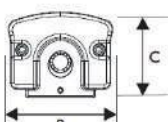

LED TRI PROOF ALUMINIUM

Specificaties	
Lichtrendement	110-115 lm/W
Driver	Boke
LED	San'an SMD2835
Behuizing	Aluminium
	Standaard voorzien van doorvoerbedrading
Schakelingen	50.000
IP waarde	IP 66
Energielabel	A++

	60 cm	120 cm	150 cm
A	600 mm	1200 mm	1500 mm
B	94 mm	94 mm	94 mm
C	69 mm	69 mm	69 mm

LED Tri Proof (Alu)

Omschrijving	Wattage	Lumen	Afmeting	Lichtkleur	Kelvin	Artikelnummer
LED Tri Proof lamp (Alu)	20 W	2200	60 cm	Warmwit	3000K	50901
LED Tri Proof lamp (Alu)	20 W	2200	60 cm	Neutraalwit	4000K	50902
LED Tri Proof lamp (Alu)	20 W	2200	60 cm	Daglicht	6000K	50903
LED Tri Proof lamp (Alu)	40 W	4400	120 cm	Warmwit	3000K	50904
LED Tri Proof lamp (Alu)	40 W	4400	120 cm	Neutraalwit	4000K	50905
LED Tri Proof lamp (Alu)	40 W	4400	120 cm	Daglicht	6000K	50906
LED Tri Proof lamp (Alu)	50 W	5500	150 cm	Warmwit	3000K	50907
LED Tri Proof lamp (Alu)	50 W	5500	150 cm	Neutraalwit	4000K	50908
LED Tri Proof lamp (Alu)	50 W	5500	150 cm	Daglicht	6000K	50909
LED Tri Proof lamp (Alu)	60 W	6600	150 cm	Warmwit	3000K	50910
LED Tri Proof lamp (Alu)	60 W	6600	150 cm	Neutraalwit	4000K	50911
LED Tri Proof lamp (Alu)	60 W	6600	150 cm	Daglicht	6000K	50912

Stralingshoek: 120°	Hanghoogte: tot 8 meter	Power factor: 0,95>	CRI: 80-85	Temperatuur: -25/+55	Levensduur: L80B10 50.000 uur	Garantie: 5 jaar

MACLEAN®

Wij ontvangen graag uw bestelling:
www.maclean.pro | info@maclean.pro | 076 - 565 65 65