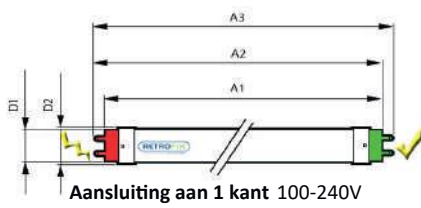

PREMIUM LED BUIS 80°

	120 cm	150 cm
A1	1198 mm	1498 mm
A2	1205 mm	1507 mm
A3	1212 mm	1514 mm
D1	25 mm	25 mm
D1	27 mm	27 mm
KG	360 gram	460 gram