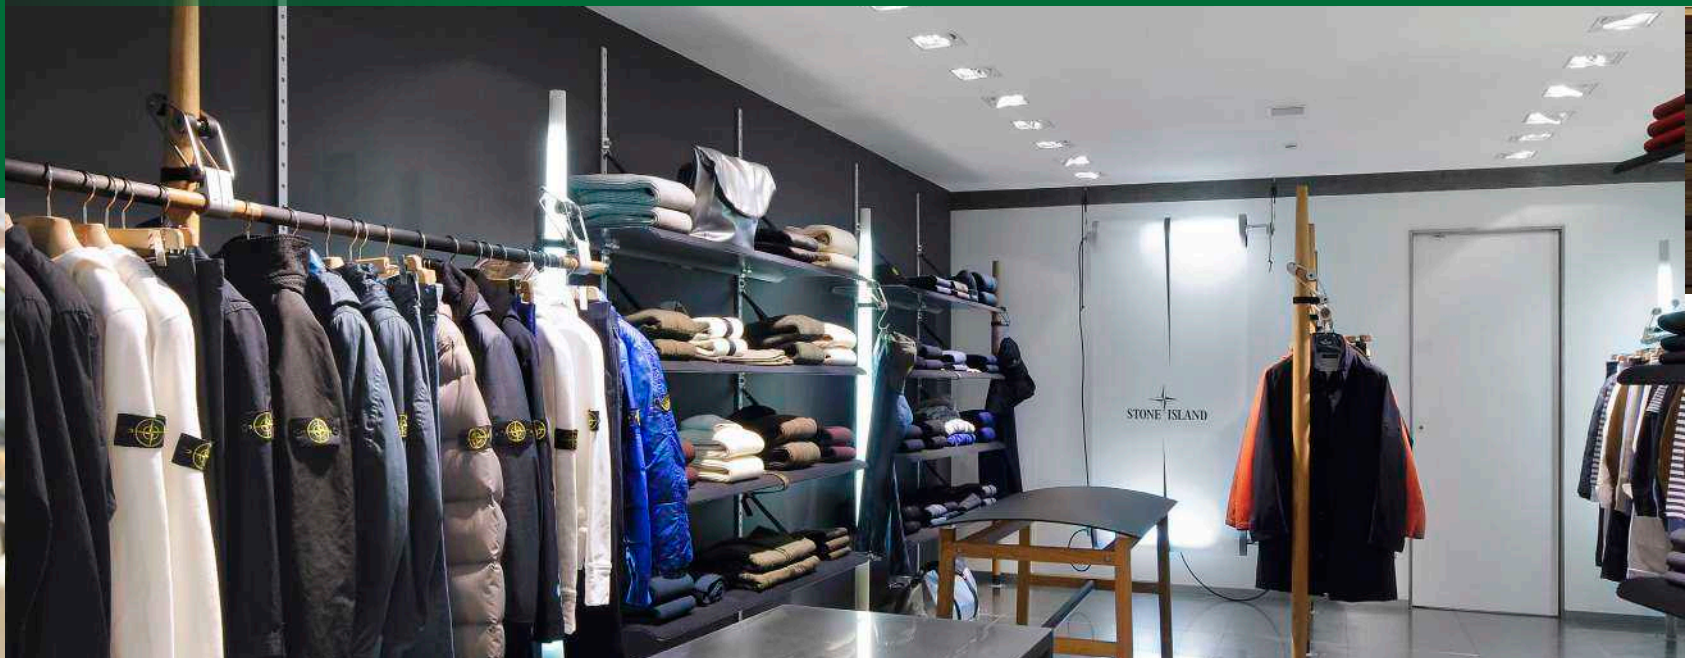

Een aantrekkelijke lichtervaring

is licht dat verkoopt!