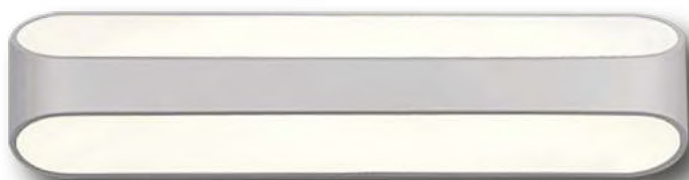

MARK

Productinformatie

Design opbouw LED wall washer, zorgt voor een sfeervolle belichting door indirect licht. Aluminium behuizing in diverse kleuren verkrijgbaar.

Dit armatuur is te verkrijgen in 3 kleuren:

Technische omschrijving

Lumen	650lm
Adapter	Interne driver
LED Module	Cree
Driver	Philips
Garantie	5 jaar
Kelvin	2700-3000-4000-5500
Optiek	40°
Maat / Gewicht	180x90x70mm / 1.1 kg

Opties

- Verkrijgbaar in verschillende kleuren
- Dimbaar