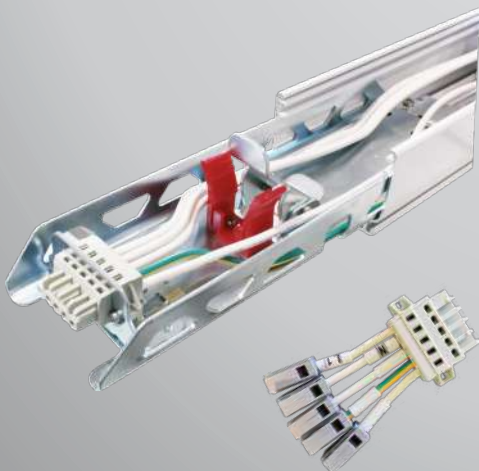

Plafondmontage

Hangmontage

Uw visie, Onze verlichting

Uw retail- of horecaconcept wordt door onze verlichtingen perfect uitgelicht.

Belichting & verlangen

Het creëren van een unieke sfeer verleid klanten om een winkel binnen te gaan. Het moedigt hen ook aan om langer te blijven. En hoe meer tijd zij doorbrengen in de winkel hoe meer ze uiteindelijk zullen uitgeven. Onze LED oplossingen zijn ontworpen om het verlangen te belichten.