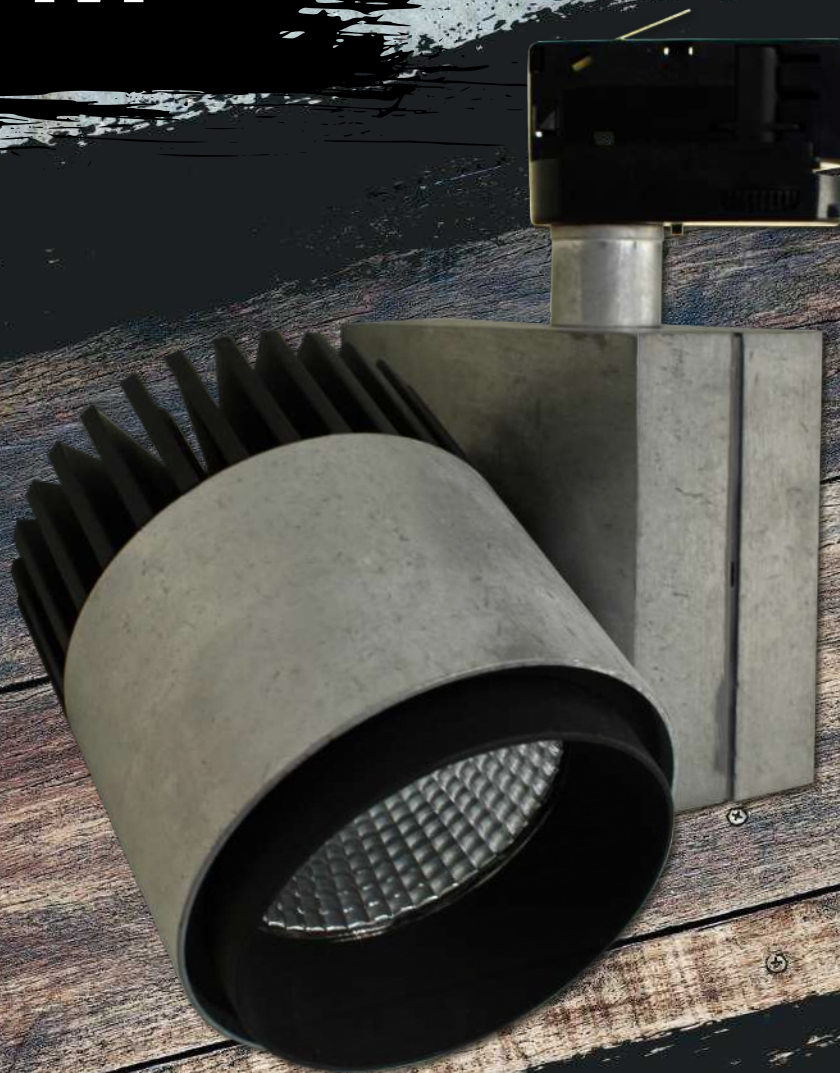

COPA-M

Technische omschrijving

Lumen	3250lm
Adapter	Global 3-Fase 4 draads
LED Module	Philips Fortimo SLM
Driver	Philips Xitanium Mini
Garantie	5 jaar
Kelvin	2200-2700-3000-4000-5500
Optiek	Reflector 16°-26°-36°-60°
Maat / Gewicht	Ø93,5x145x196mm / 1.2 kg