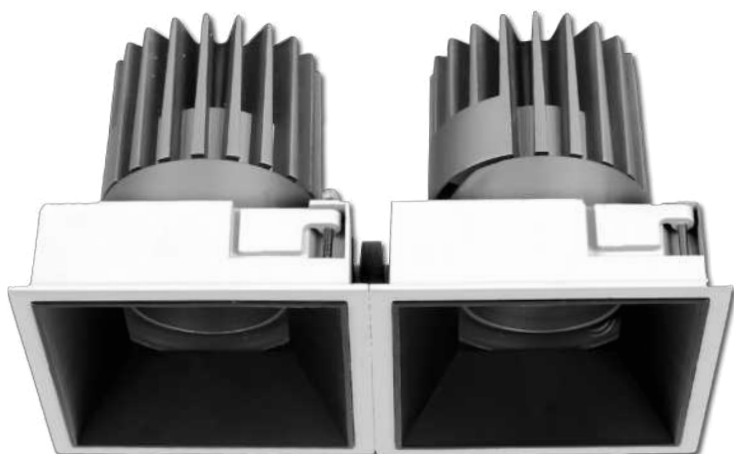

SKY

Productinformatie

Compact modulaire inbouwverlichting, samen te stellen als 1, 2 of 3 lichtsuitvoering door middel van slim schroefstelsel op de achterzijde. Meer comfort door een diep verdeckte lichtbron, compacte inbouwmaat, draai- en kantelbaar als lichtstraal te richten. Aluminium reflector en aluminium behuizing met poedercoating.