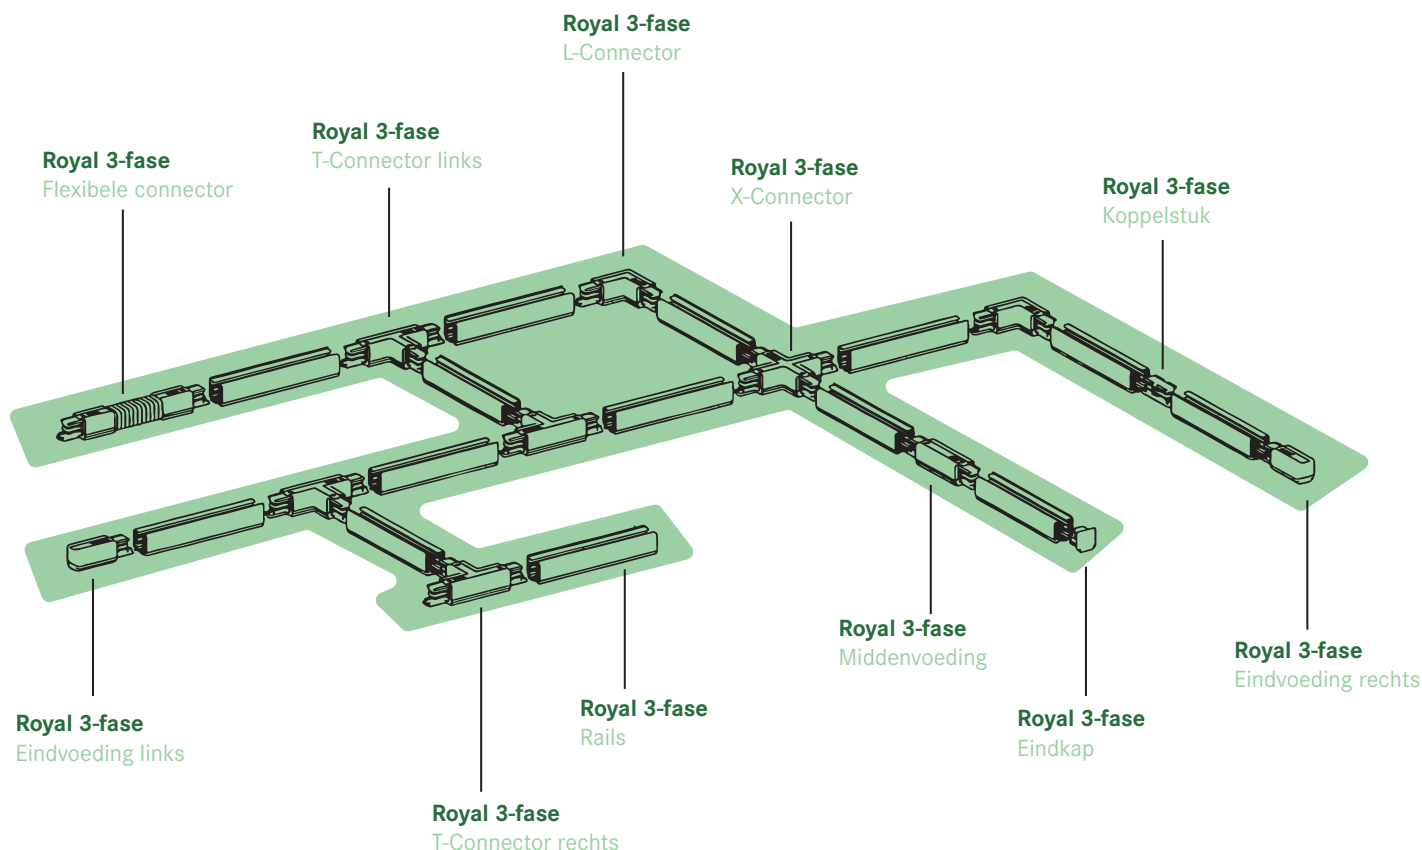

General Catalogue 2018/2019

Hera[®]

Catalogus op aanvraag te verkrijgen

3-FASE RAILS

ROYAL TRACK

Royal 3-fase
Rails

Productinformatie

Eerste klas kwaliteit, universeel 3-fase railsysteem, compleet met toebehoren om onze LED railspots snel en veilig te monteren. Montage d.m.v. klemmen direct tegen het plafond of eenvoudig te installeren met optionele snoerpendels. Zeer geschikt voor diverse mogelijkheden binnen de winkelverlichting.