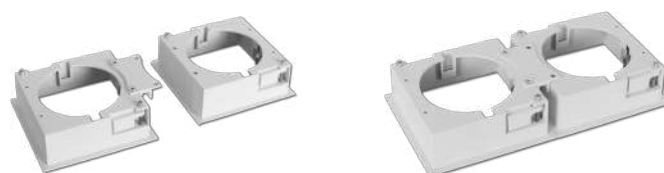

Wij ontvangen graag uw bestelling:
www.maclean.pro | bestellen@maclean.pro | 076 - 565 65 65

MACLEAN®