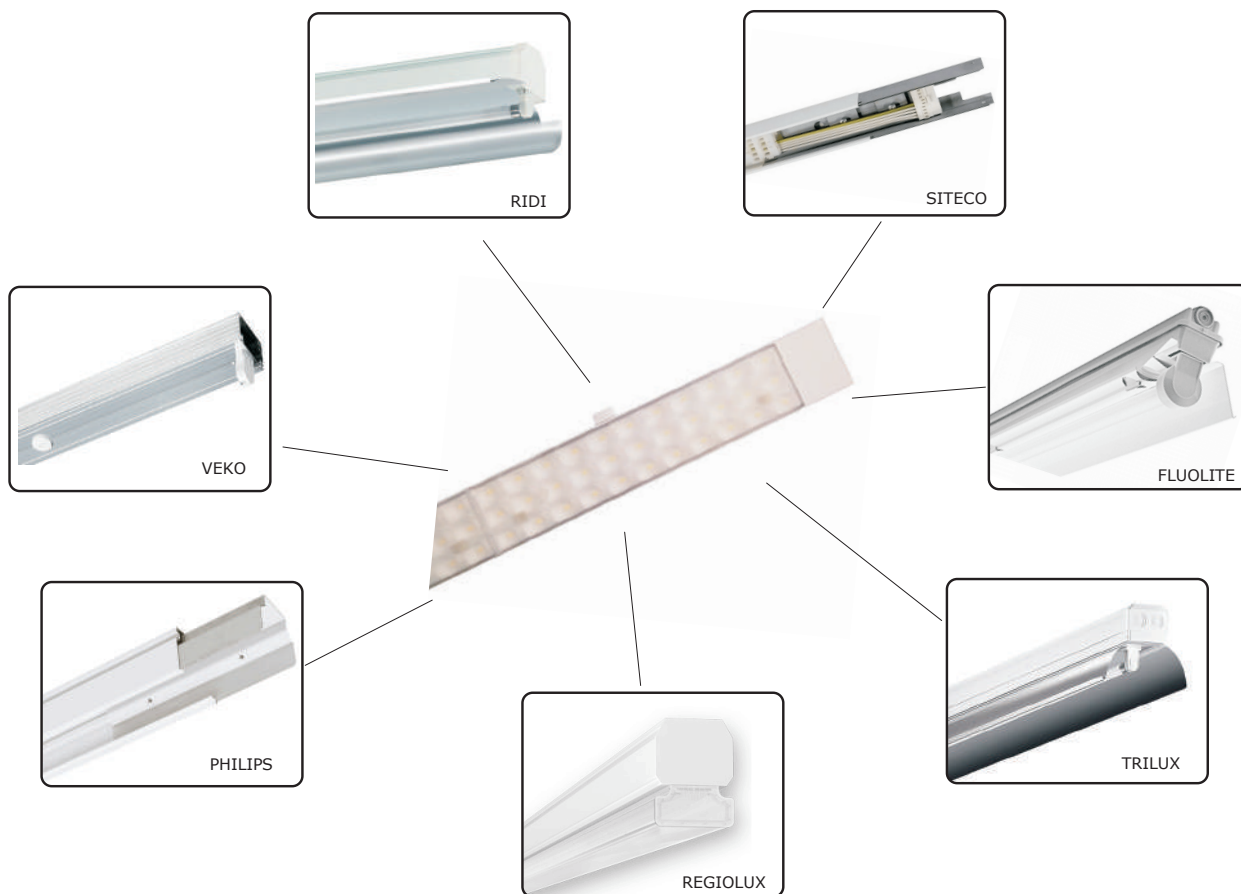

LED LINEAIR REPLACEMENT

www.maclean.pro

MACLEAN[®]

De voordelen op een rijtje:

1. Vervangende oplossing voor de meeste voorkomende merken.
2. Nauwkeurige productafmeting voor een perfecte pasvorm.
3. Besparing tot 75% op de installatietijd door zeer eenvoudige montage.
4. Hoog lichtrendement tot 160 lm/W.
5. Meerdere gradenbundels leverbaar (30°, 60°, 90°, 120°, dubbel asymmetrisch 25° en enkel asymmetrisch 25° links of rechts).
6. Acht instelbare wattages mogelijk (25W, 30W, 35W, 40W, 45W, 55W, 65W en 75W)

BrandM	ode IL	Spec	ength(mm)
Trilux	E-line	T5	1473 +0/-0.5
		T8	1528 +0/-0.5
Regiolux	SDT	T5/T8	1531 +0/-0.5
	SPT/SMT	T5/T8	1531 +0/-0.5
Siteco	DUS	T5/T8	1534 +0/-0.5
Fluolite	TRX	T5/T8	1529 +0/-0.5
VEKO	PRN	T5/T8	1529 +0/-0.5
Philips	TTX	T5	1473 +0/-0.5
		T8	1528 +0/-0.5
	Maxos	T5	1479 +0/-0.5
		T8	1530 +0/-0.5
RIDI	VLT	T5	1485 +0/-0.5
	SLG	T8	1535 +0/-0.5
		VLGT	8
Siteco	Modario	T5	1494 +0/-0.5
Zumtobe IZ	X1/ZX2	T8	1525 +0/-0.5
LITE-LICHT		T8	1538 +0/-0.5
LUDWIG	TR50W	T8	1529 +0/-0.5

Wij ontvangen graag uw bestelling:
www.maclean.pro | info@maclean.pro | 076 - 565 65 65

LED LINEAIR REPLACEMENT (lichtlijnvervanging)

Specificaties	
Lichtrendement	160 lm/W
Driver	Mean Well ELG
LED	Samsung
Schakelingen	50.000
Behuizing	Aluminium
IP waarde	IP 20
Energie label	A++