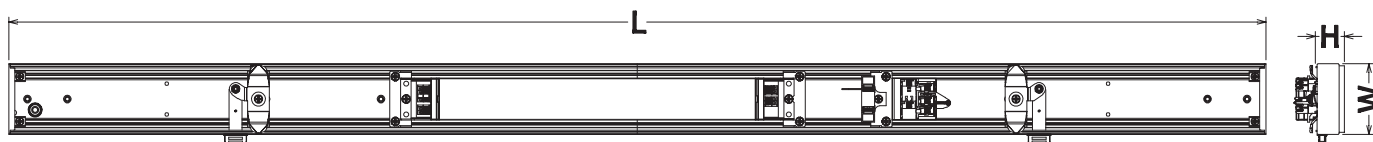

LED LINEAIR REPLACEMENT

www.maclean.pro

MACLEAN[®]

De voordelen op een rijtje:

1. Vervangende oplossing voor de meeste voorkomende merken.
2. Nauwkeurige productafmeting voor een perfecte pasvorm.
3. Besparing tot 75% op de installatietijd door zeer eenvoudige montage.
4. Hoog lichtrendement tot 160 lm/W.
5. Meerdere gradenbundels leverbaar (30°, 60°, 90°, 120°, dubbel asymmetrisch 25° en enkel asymmetrisch 25° links of rechts).
6. Acht instelbare wattages mogelijk (25W, 30W, 35W, 40W, 45W, 55W, 65W en 75W)

BrandM	ode IL	Spec	ength(mm)
Trilux	E-line	T5	1473 +0/-0.5
		T8	1528 +0/-0.5
Regiolux	SDT	T5/T8	1531 +0/-0.5
	SPT/SMT	T5/T8	1531 +0/-0.5
Siteco	DUS	T5/T8	1534 +0/-0.5
Fluolite	TRX	T5/T8	1529 +0/-0.5
VEKO	PRN	T5/T8	1529 +0/-0.5
Philips	TTX	T5	1473 +0/-0.5
		T8	1528 +0/-0.5
	Maxos	T5	1479 +0/-0.5
		T8	1530 +0/-0.5
RIDI	VLT	T5	1485 +0/-0.5
	SLG	T8	1535 +0/-0.5
		VLGT	8
Siteco	Modario	T5	1494 +0/-0.5
Zumtobe IZ	X1/ZX2	T8	1525 +0/-0.5
LITE-LICHT		T8	1538 +0/-0.5
LUDWIG	TR50W	T8	1529 +0/-0.5