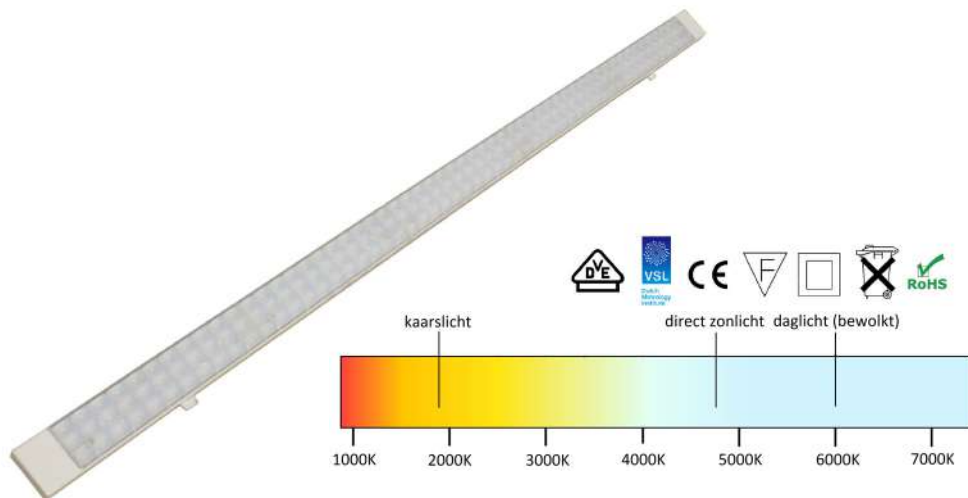

LED LINEAIR REPLACEMENT

www.maclean.pro

MACLEAN[®]

De voordelen op een rijtje:

1. Vervangende oplossing voor de meeste voorkomende merken.
2. Nauwkeurige productafmeting voor een perfecte pasvorm.
3. Besparing tot 75% op de installatietijd door zeer eenvoudige montage.
4. Hoog lichtrendement tot 160 lm/W.
5. Meerdere gradenbundels leverbaar (30°, 60°, 90°, 120°, dubbel asymmetrisch 25° en enkel asymmetrisch 25° links of rechts).
6. Acht instelbare wattages mogelijk (25W, 30W, 35W, 40W, 45W, 55W, 65W en 75W)

BrandM	ode IL	Spec	ength(mm)
Trilux	E-line	T5	1473 +0/-0.5
		T8	1528 +0/-0.5
Regiolux	SDT	T5/T8	1531 +0/-0.5
	SPT/SMT	T5/T8	1531 +0/-0.5
Siteco	DUS	T5/T8	1534 +0/-0.5
Fluolite	TRX	T5/T8	1529 +0/-0.5
VEKO	PRN	T5/T8	1529 +0/-0.5
Philips	TTX	T5	1473 +0/-0.5
		T8	1528 +0/-0.5
	Maxos	T5	1479 +0/-0.5
		T8	1530 +0/-0.5
RIDI	VLT	T5	1485 +0/-0.5
	SLG	T8	1535 +0/-0.5
		VLGT	8
Siteco	Modario	T5	1494 +0/-0.5
Zumtobe IZ	X1/ZX2	T8	1525 +0/-0.5
LITE-LICHT		T8	1538 +0/-0.5
LUDWIG	TR50W	T8	1529 +0/-0.5

Wij ontvangen graag uw bestelling:
www.maclean.pro | info@maclean.pro | 076 - 565 65 65

LED LINEAIR REPLACEMENT (lichtlijnvervanging)

Specificaties	
Lichtrendement	160 lm/W
Driver	Mean Well ELG
LED	Samsung
Schakelingen	50.000
Behuizing	Aluminium
IP waarde	IP 20
Energie label	A++