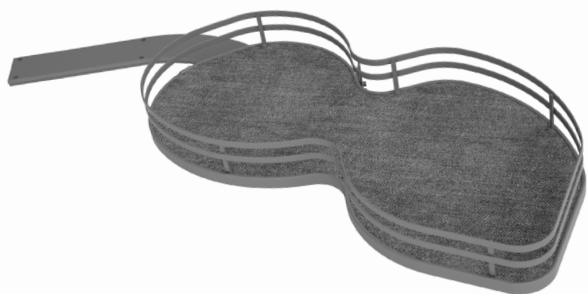

Nuvola

Omschrijving	Korpusbreedte	Deurmaat	Kleur	Artikel
Nuvola 900 flat deur 45 links	900 mm	450 mm	Antraciet	371AL4543
Nuvola 900 flat deur 45 rechts	900 mm	500 mm	Antraciet	371AR4543
Nuvola 900 flat deur 50 links	900 mm	600 mm	Antraciet	371AL5043
Nuvola 900 flat deur 50 rechts	900 mm	450 mm	Antraciet	371AR5043
Nuvola 900 flat deur 60 links	900 mm	500 mm	Antraciet	371AL6043
Nuvola 900 flat deur 60 rechts	900 mm	600 mm	Antraciet	371AR6043
Nuvola steunas links (niet nodig bij gebruik van tussenbodem)			Antraciet	371ASLI43
Nuvola steunas rechts (niet nodig bij gebruik van tussenbodem)			Antraciet	371ASRE43
Nuvola softstop (optioneel)				371SS43