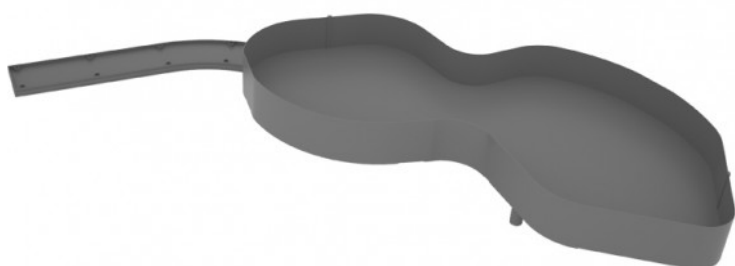

Nuvola Pro Line zwart

Omschrijving	Korpusbreedte	Deurmaat	Kleur	Artikel
Nuvola Pro Line 900 flat deur 45 links	900 mm	450 mm	Zwart	371PL4586
Nuvola Pro Line 900 flat deur 45 rechts	900 mm	500 mm	Zwart	371PR4586
Nuvola Pro Line 900 flat deur 50 links	900 mm	600 mm	Zwart	371PL5086
Nuvola Pro Line 900 flat deur 50 rechts	900 mm	450 mm	Zwart	371PR5086
Nuvola Pro Line 900 flat deur 60 links	900 mm	500 mm	Zwart	371PL6086
Nuvola Pro Line 900 flat deur 60 rechts	900 mm	600 mm	Zwart	371PR6086
Nuvola Pro Line steunas links (niet nodig bij gebruik van tussenbodem)			Zwart	371ASLI86
Nuvola Pro Line steunas rechts (niet nodig bij gebruik van tussenbodem)			Zwart	371ASRE86