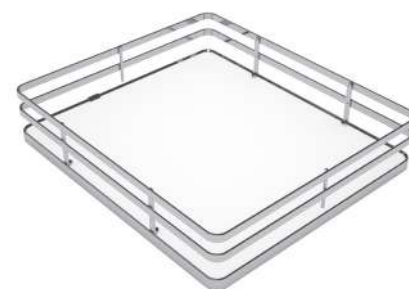

Een mandenset bestaat uit twee grote manden (achter) en twee kleine manden (voor).

Arena manden

Omschrijving	Korpusmaat	Nisdiepte	Min. deurmaat	Kleur	Artikel
Mandenset 900 Arena flat 45	900 mm	Minimaal 505 mm	450 mm	Wit/chroom	350AF4505
Mandenset 1100 Arena flat 52	1100 mm	Minimaal 505 mm	520 mm	Wit/chroom	350AF5205
Mandenset 900 Arena flat 45	900 mm	Minimaal 505 mm	450 mm	Antraciet	350AF4543
Mandenset 1100 Arena flat 52	1100 mm	Minimaal 505 mm	520 mm	Antraciet	350AF5243

Een mandenset bestaat uit twee grote manden (achter) en twee kleine manden (voor).

Carrouseles		
Omschrijving	Kleur	Artikel
Carrousel 90° 3/4 incl. as en twee bladen (excl. scharnieren)	Wit/chroom	361AF9005
Carrousel 90° 3/4 incl. as en twee bladen (excl. scharnieren)	Antraciet	361AF9043