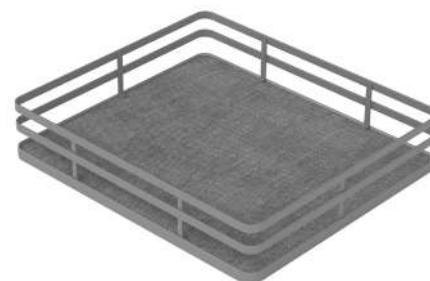

Een mandenset bestaat uit twee grote manden (achter) en twee kleine manden (voor).

Arena manden

Omschrijving	Korpusmaat	Nisdiepte	Min. deurmaat	Kleur	Artikel
Mandenset 900 Arena flat 45	900 mm	Minimaal 505 mm	450 mm	Wit/chroom	350AF4505
Mandenset 1100 Arena flat 52	1100 mm	Minimaal 505 mm	520 mm	Wit/chroom	350AF5205
Mandenset 900 Arena flat 45	900 mm	Minimaal 505 mm	450 mm	Antraciet	350AF4543
Mandenset 1100 Arena flat 52	1100 mm	Minimaal 505 mm	520 mm	Antraciet	350AF5243

Een mandenset bestaat uit twee grote manden (achter) en twee kleine manden (voor).

Carrouseles		
Omschrijving	Kleur	Artikel
Carrousel 90° 3/4 incl. as en twee bladen (excl. scharnieren)	Wit/chroom	361AF9005
Carrousel 90° 3/4 incl. as en twee bladen (excl. scharnieren)	Antraciet	361AF9043