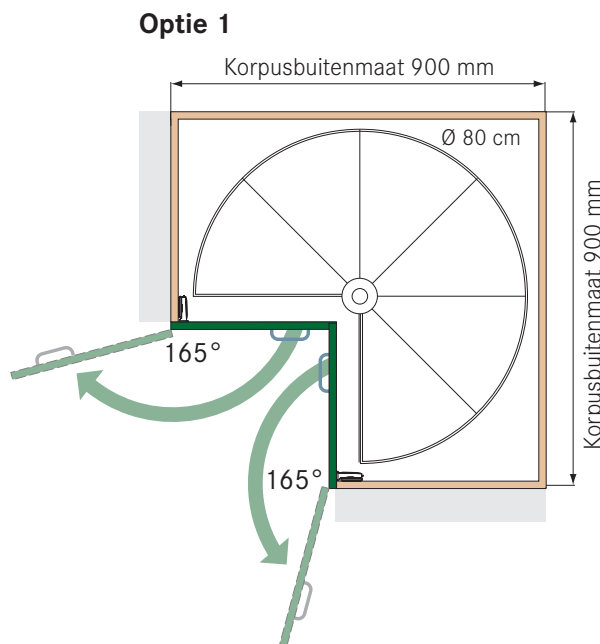

Wij ontvangen graag uw bestelling:
www.macleane.pro | info@macleane.pro | 076 - 565 65 65

MACLEAN®