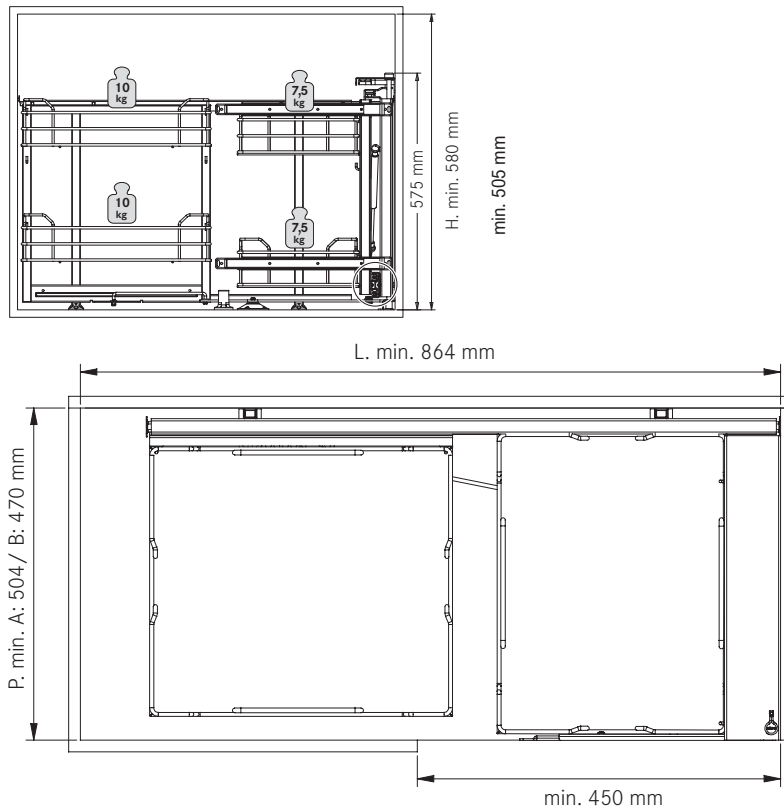

Technische tekening 900 frames rechts