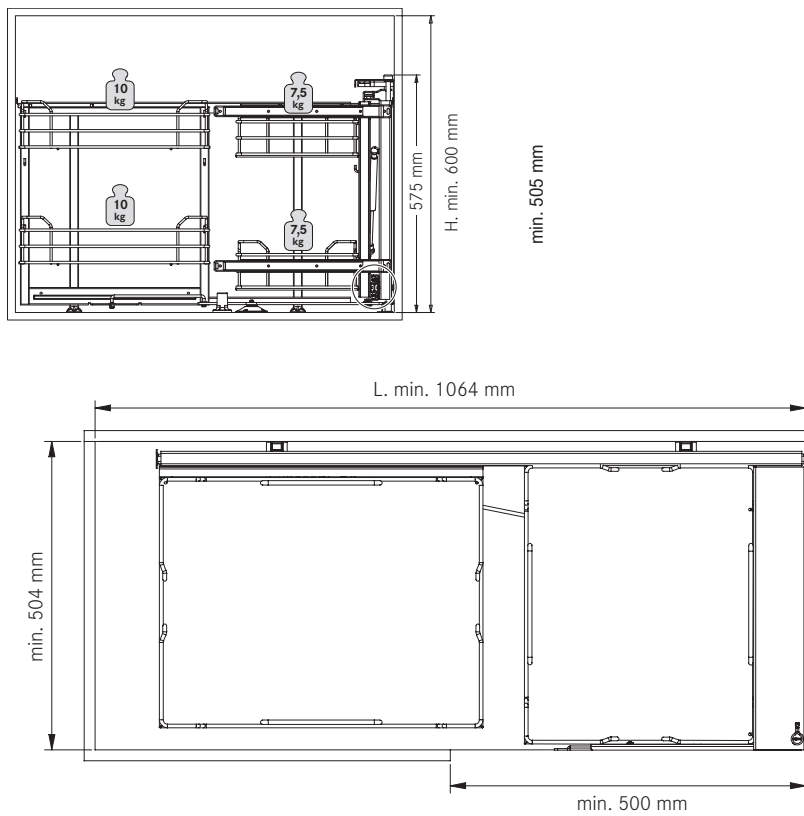

Technische tekening 1100 frames rechts