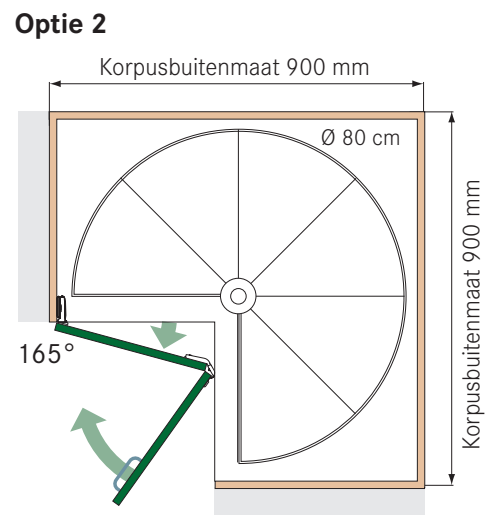

Wij ontvangen graag uw bestelling:
www.macleane.pro | info@macleane.pro | 076 - 565 65 65

MACLEAN®