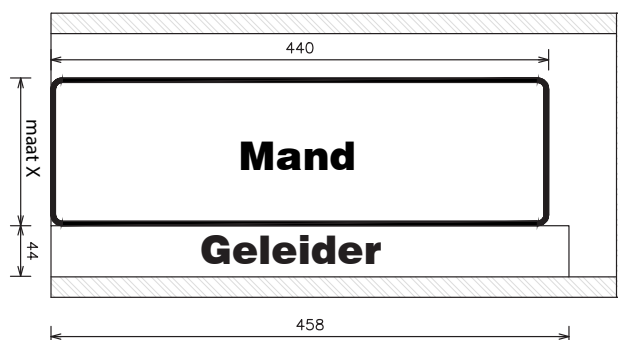

Arena manden wit/chroom - antraciet

Omschrijving	Afmeting (b x d)	Kleur	Artikel
Mand Arena flat 20	130 x 440 mm	Wit/chroom	255AF2005
Mand Arena flat 25	180 x 440 mm	Wit/chroom	255AF2505
Mand Arena flat 30	230 x 440 mm	Wit/chroom	255AF3005
Mand Arena flat 40	330 x 440 mm	Wit/chroom	255AF4005
Mand Arena flat 20	130 x 440 mm	Antraciet	255AF2043
Mand Arena flat 25	180 x 440 mm	Antraciet	255AF2543
Mand Arena flat 30	230 x 440 mm	Antraciet	255AF3043
Mand Arena flat 40	330 x 440 mm	Antraciet	255AF4043
Fine mandbevestiging tbv Arena Flat, 2 per mand		Metaal	270AFMB05