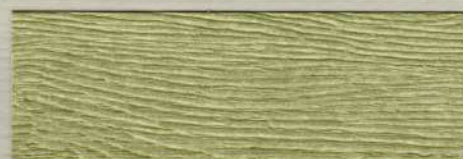

LINEA LEGNO

CARTELLA COLORI

Tinte realizzabili a tintometro

110 PLATINO

111 ARDESIA

112 CENERE

113 ECRU

114 SABBIA

115 TALPA

116 MIMOSA

117 ZAFFERANO

118 AMBRA

119 TENNE'

120 CORALLO

121 RUGGINE

122 OLIVA

123 SALVIA

124 MUSCHIO

125 CELESTE

126 BLU CADETTO

127 DENIM

128 TRONCO

129 CASTANO

130 WENGHE'