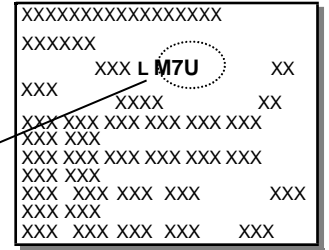

PORSCHE

POSIZIONAMENTO TARGHETTA:
interno vano ruota scorta o stampato sul libretto

cod.colore

718		
CODICE	NOME COLORE	
PASTELLI		
041	Schwarz	
1S1	Racinggelb	
84A	Indischrot	
C9A	Pure white	
M2A	Lavaorange	
M3C	Karminrot	
M5C	Miamiblau	
M9A	Kreide	
MET - MICA - PEARL		
C9X	Deep black	
M5F	Nachtblau	
M5G	Graphitblau	
M5J	Spaphirblau	
M7S	Achatgrau	
M7U	Rhodiumsilber	
M7Z	Gt sportsilber	
S9R	Carraraweiss	

911		
CODICE	NOME COLORE	
PASTELLI		
041	Schwarz	
1S1	Racinggelb	
84A	Indischrot	
C9A	Pure white	
M2A	Lavaorange	
M3C	Karminrot	
M5C	Miamiblau	
M9A	Kreide	
MET - MICA - PEARL		
C9X	Deep black	
M1P	Goldgelb	
M5F	Nachtblau	
M5G	Graphitblau	
M5J	Spaphirblau	
M7S	Achatgrau	
M7U	Rhodiumsilber	
M7Z	Gt sportsilber	
M8R	Ristretto Braun	
S9R	Carraraweiss	

CAYENNE		
CODICE	NOME COLORE	
PASTELLI		
041	Schwarz	
C9A	Pure white	
MET - MICA - PEARL		
C1Y	Palladium	
C5M	Moonlight blue	
C9X	Deep black	
M5E	Biskayablau	
M7Q	Quarzitgrau	
M7U	Rhodiumsilber	
M7W	Meteorgrau	
M8Y	Mahagoni	
S9R	Carraraweiss	

MACAN		
CODICE	NOME COLORE	
PASTELLI		
041	Schwarz	
C9A	Pure white	
M3C	Karminrot	
MET - MICA - PEARL		
C1Y	Palladium	
C9X	Deep black	
M5F	Nachtblau	
M5J	Spaphirblau	
M7R	Vulkangrau	
M7S	Achatgrau	
M7U	Rhodiumsilber	
M8Y	Mahagoni	
S9R	Carraraweiss	

PANAMERA		
CODICE	NOME COLORE	
PASTELLI		
041	Schwarz	
C9A	Pure white	
M3C	Karminrot	
M9A	Kreide	
MET - MICA - PEARL		
C1Y	Palladium	
C9X	Deep black	
M3S	Burgunderrot	
M4Z	Amethyst	
M5F	Nachtblau	
M5J	Spaphirblau	
M7S	Achatgrau	
M7U	Rhodiumsilber	
M7Z	Gt sportsilber	
M8Y	Mahagoni	
S9R	Carraraweiss