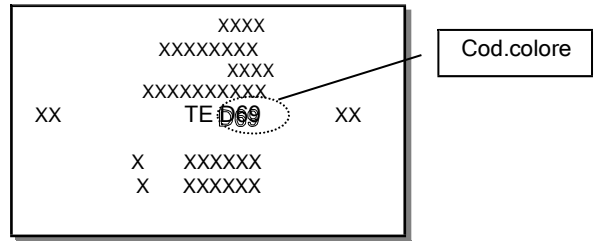

RENAULT

POSIZIONAMENTO TARGHETTA:
battuta porta lato passeggero

ALASKAN

CODICE	NOME COLORE	
PASTELLI		
727	Rouge vif (Maya)	
D34	Cloud white (Tempesta)	
MET - MICA - PEARL		
BW9	Blu marino	
CNM	Brun vision nacre	
GN0	Nero infinito	
K51	Gris nuit (Metropolitano)	
KL0	Silver (Argento cosmo)	

CAPTUR

CODICE	NOME COLORE	
PASTELLI		
D16	Ivoire	
RPE	Bleu marine fume	
MET - MICA - PEARL		
CNL	Brun cappuccino	
D69	Gris platine	
EPY	Orange atacama	
GNE	Noir etoile	
GNG	Noir amethyste	
KNG	Gris cassiopee	
NNP	Rouge flamme	
QNC	Blanc	
RQQ	Bleu ocean (Marine)	
XNK	KNG + GNE	

CLIO

CODICE	NOME COLORE	
PASTELLI		
369	Blanc glacier	
D16	Ivoire	
MET - MICA - PEARL		
D69	Gris platine	
GNA	Noir profond	
GNE	Noir etoile	
J37	Jaune syrius	
KPN	Gris titanium	
NNP	Rouge flamme	
NPK	Rouge intense	
QNC	Blanc	
RQH	Bleu iron	

ESPACE

CODICE	NOME COLORE	
PASTELLI		
369	Blanc glacier	
MET - MICA - PEARL		
D17	Marron glace	
D69	Gris platine	
GNE	Noir etoile	
GNG	Noir amethyste	
HNP	Beige dune	
KNG	Gris cassiopee	
KPN	Gris titanium	
QNC	Blanc	
RPQ	Bleu celeste