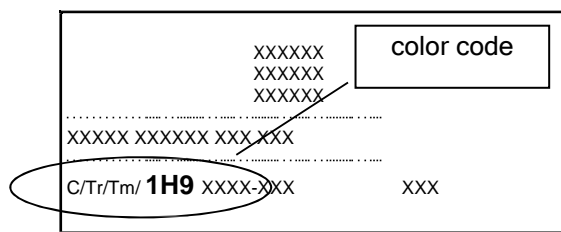

LEXUS

POSIZIONAMENTO TARGHETTA:
interno vano motore o libretto manutenzione

CT200H

CODICE	NOME COLORE	
PASTELLI		
212	Black	
3T2	Solid red	
MET - MICA - PEARL		
083	White nova gf	
085	Sonic quartz	
223	Graphite black GF	
1H9	Dark grey	
1J7	Sonic titanium	
3R1	Red crystal	
4X2	Amber crystal shine	
8X1	Layart heat blue	
8X5	Deep blue	
8X9	Sparkling meteo	

GS

CODICE	NOME COLORE	
PASTELLI		
212	Black	
MET - MICA - PEARL		
083	White nova gf	
085	Sonic quartz	
223	Graphite black GF	
1H9	Dark grey	
1J2	Sonic silver	
1J7	Sonic titanium	
3R1	Red crystal	
4X2	Amber crystal shine	
8X1	Layart heat blue	
8X5	Deep blue	

IS

CODICE	NOME COLORE	
PASTELLI		
212	Black	
3T2	Solid red	
MET - MICA - PEARL		
083	White nova gf	
085	Sonic quartz	
223	Graphite black GF	
1H9	Dark grey	
1J4	Platinum silver	
1J7	Sonic titanium	
3R1	Red crystal	
8X1	Layart heat blue	
8X5	Deep blue	

LC

CODICE	NOME COLORE	
PASTELLI		
212	Black	
MET - MICA - PEARL		
083	White nova gf	
223	Graphite black GF	
1G0	Dark grey	
1J2	Sonic silver	
1J7	Sonic titanium	
3S0	Garnet red	
3T5	Radiant red contrast layering	
4X2	Amber crystal shine	
5C1	Naples yellow	
8X5	Deep blue