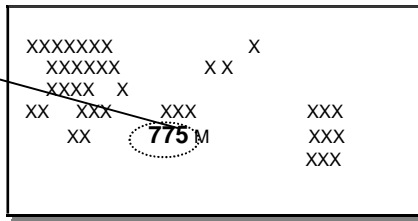

MERCEDES

POSIZIONAMENTO TARGHETTA:
interno vano motore o battute porte

cod.colore

cod.colore

CLA

COD.	NOME COLORE	
PASTELLI		
149	Polarweiss	
589	Jupiterrot	
696	Nachtschwarz	
MET - MICA - PEARL		
191	Kosmoschwarz	
761	Polarsilber	
787	Mountaingrau	
890	Cavansitblau	
990	Orientbraun	
991	Polarsilber magno mat	

CLASSE - A

COD.	NOME COLORE	
PASTELLI		
589	Jupiterrot	
650	Calcitweiss	
696	Nachtschwarz	
MET - MICA - PEARL		
144	Mondsteinweiss	
191	Kosmoschwarz	
662	Magno mounatingrau	
775	Iridiumsilber	
787	Mountaingrau	
859	Mojavesilber	

CLASSE - B

COD.	NOME COLORE	
PASTELLI		
589	Jupiterrot	
650	Calcitweiss	
696	Nachtschwarz	
MET - MICA - PEARL		
162	Suedseeblau	
175	Elbaitgruen	
191	Kosmoschwarz	
662	Magno mounatingrau	
761	Polarsilber	
787	Mountaingrau	
890	Cavansitblau	
990	Orientbraun	

CLASSE - C

COD.	NOME COLORE	
PASTELLI		
040	Schwarz	
149	Polarweiss	
MET - MICA - PEARL		
197	Obsidianschwarz	
297	Selenitgrau matt	
775	Iridiumsilber	
799	Diamantweiss	
831	Graphitgrau	
859	Mojavesilber	
890	Cavansitblau	
896	Brillantblau	
989	Smaragdgruen	
992	Selenitgrau	
996	Hyacinthrot	

CLASSE - CLS

COD.	NOME COLORE	
PASTELLI		
040	Schwarz	
149	Polarweiss	
MET - MICA - PEARL		
033	Designo mokkaschwarz	
044	Magno designo grau matt	
049	Designo kaschmirweiss	
183	Magnetitschwarz	
197	Obsidianschwarz	
297	Selenitgrau matt	
775	Iridiumsilber	
796	Citrinbraun	
799	Diamantweiss	
831	Graphitgrau	
890	Cavansitblau	
897	Rubinschwarz	
988	Diamantsilber	
992	Selenitgrau	
996	Hyacinthrot	

CLASSE - E

COD.	NOME COLORE	
PASTELLI		
040	Schwarz	
149	Polarweiss	
MET - MICA - PEARL		
197	Obsidianschwarz	
296	Aragonitsilber	
297	Selenitgrau matt	
775	Iridiumsilber	
796	Citrinbraun	
799	Diamantweiss	
890	Cavansitblau	
988	Diamantsilber	
989	Smaragdgruen	
992	Selenitgrau	
996	Hyacinthrot	
997	Kallaitblau