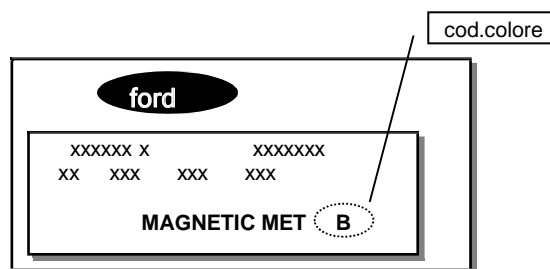

FORD

POSIZIONAMENTO TARGHETTA:

interno vano motore, battuta porta lato guida o battuta porta lato passeggero

B = Identifica il Codice Colore
0 = Identifica l'Anno

B-MAX		
CODICE	NOME COLORE	
PASTELLI		
E	Blaze blue	
D	Frozen white	
J	Race red	
MET - MICA - PEARL		
---	Absolute black (shadow)	
A	Burnished glow	
O	Deep impact blue (Ocean)	
Q	Magnetic	
M	Moondust silver	
---	Ruby red	
---	Silk	
---	Tiger eye	
---	White platinum	