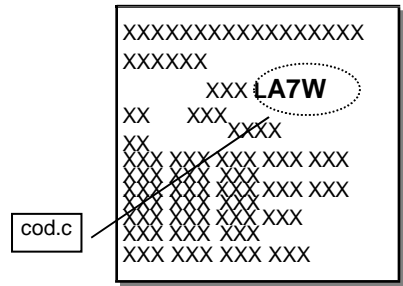

SEAT

POSIZIONAMENTO TARGHETTA:
interno vano ruota di scorta o stampato sul libretto

ALHAMBRA

CODICE	NOME COLORE	
PASTELLI		
C9A/OQ	Pure white	
I7F/5K	Urano grey	
MET - MICA - PEARL		
B8R/P0	Black oak brown	
B9Z/K8	White silver	
C1Z/I2	Pyramid gold	
C9X/2T	Deepblack	
R7H/X3	Indium grau	
S3M/W0	Romance red	

ARONA

CODICE	NOME COLORE	
PASTELLI		
B9A/B4	Bianco candy	
R511	Mediterraneo blue	
MET - MICA - PEARL		
0X1/E1	Desire red	
S4Y/F8	Mystic magenta	
X7R/OC	Monsungrau	
W2Y/F5	Eclipse orange	
ACCESSORI		
HP9	Atom grey	
UP7	Connect mat blue	

ATECA

CODICE	NOME COLORE	
PASTELLI		
F9E/9P	Bila white	
V5F/K4	Azul energy	
MET - MICA - PEARL		
A7W/8E	Reflexsilver	
F3P/K1	Rojo velvet	
F7Y/F6	Rodium grau	
F8H/4K	Cappuccino beige	
F8V/OJ	Magnetic braun	
F9R/1Z	Black magic	
S9R/2Y	Bianco nevada	
W5Q/0F	Azul lava	
X2U/J0	Samoa orange	

IBIZA

CODICE	NOME COLORE	
PASTELLI		
B9A/B4	Bianco candy	
R511	Mediterraneo blue	
MET - MICA - PEARL		
0X1/E1	Desire red	
S4Y/F8	Mystic magenta	
S9R/2Y	Bianco nevada	
W2Y/F5	Eclipse orange	
W5L/7Y	Mystery blue	
X7R/OC	Monsungrau	
Y9T/OE	Mythossschwarz	
Z7G/L5	Florettsilber	

LEON

CODICE	NOME COLORE	
PASTELLI		
B9A/B4	Bianco candy	
R511	Mediterraneo blue	
MET - MICA - PEARL		
0X1/E1	Desire red	
L4U/C0	Black berry	
S9R/2Y	Bianco nevada	
W2Y/F5	Eclipse orange	
W5L/7Y	Mystery blue	
X7R/OC	Monsungrau	
Y9T/OE	Mythossschwarz	
Z7G/L5	Florettsilber	

Mii

CODICE	NOME COLORE	
PASTELLI		
B1B/T1	Sunflower	
B9A/B4	Bianco candy	
Y3D/G2	Rojo tornado	
MET - MICA - PEARL		
B7W/K5	Tungstein silver	
C9X/2T	Deepblack	
LW5M (VW)	Costa azul	
S4Z/9G	Violetto purple