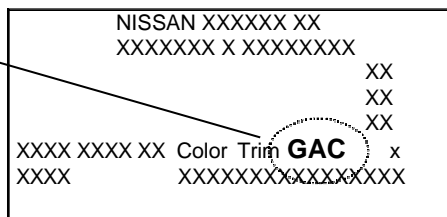

INFINITI (NISSAN)

POSIZIONAMENTO TARGHETTA:
interno vano motore

cod.colore

Q30		
CODICE	NOME COLORE	
PASTELLI		
KH3	Super black	
MET - MICA - PEARL		
CAN	Brown	
GAC	Black	
KAD	Grey	
KY0	Sporty silver	
NAJ	Alizarin crimson	
NAX	Liquid copper	
QAB	White	
RBN	Ink blue	

Q50		
CODICE	NOME COLORE	
PASTELLI		
KH3	Super black	
QAW	White	
MET - MICA - PEARL		
CAS	Dark brown	
GAG	Black	
K23	Silver	
KAD	Grey	
NBA	Candy red	
QAB	White	
RAY	Blue	
RBP	Blue	

Q60		
CODICE	NOME COLORE	
PASTELLI		
KH3	Super black	
QAW	White	
MET - MICA - PEARL		
EBC	Gold	
GAG	Black	
K23	Silver	
KAD	Grey	
NBA	Candy red	
QAB	White	
RAY	Blue	
RBP	Blue	

Q70		
CODICE	NOME COLORE	
PASTELLI		
KH3	Super black	
MET - MICA - PEARL		
BW5	Blue	
CAN	Brown	
GAC	Black	
K23	Silver	
KAD	Grey	
QAB	White	
RBP	Blue	

QX30		
CODICE	NOME COLORE	
PASTELLI		
KH3	Super black	
MET - MICA - PEARL		
CAN	Brown	
GAC	Black	
KAD	Grey	
KY0	Sporty silver	
NAJ	Alizarin crimson	
NAX	Liquid copper	
QAB	White	
RBN	Ink blue	

QX70		
CODICE	NOME COLORE	
PASTELLI		
KH3	Super black	
MET - MICA - PEARL		
GAC	Black	
K23	Silver	
KAD	Grey	
NAE	Dark red	
QAB	White	
RAY	Blue	
RBP	Blue