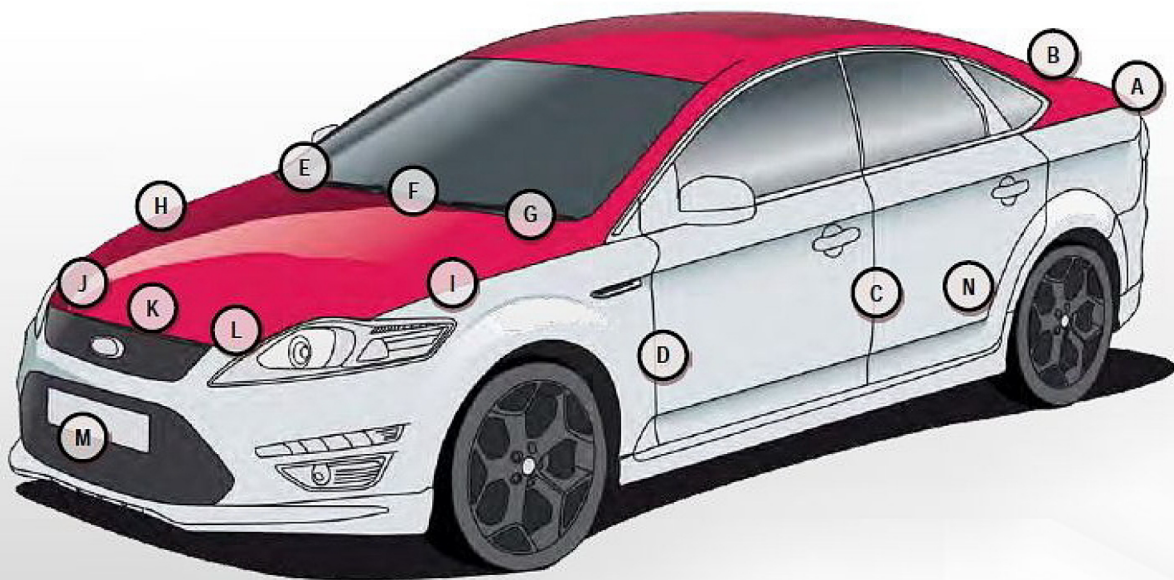

Q Vano porta oggetti/glove compartment/guantera/boîte à gants/Handschuhfach/schówek

R Libretto "Uso e Manutenzione"/User manual/Manual de Uso y Mantenimiento/
Livret "utilisation et d'entretien"/Bedienungs- und Wartungsanleitung/użytkowania i konserwacji