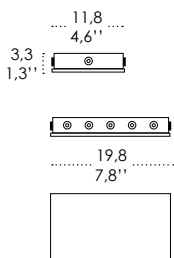

Rosone per sospensioni multiple (supporti di decentramento esclusi) Canopy for hanging multiple lamps (decentralisation supports not included)

Rosone per sospensione 1-12 luci
Canopy for hanging lamp 1-12 lights

ZA-LGR0411 grigio / grey
ZA-LGR0401 bianco / white

Supporto singolo per decentramento cavo.
Single support for cable decentralisation.

ZA-LGR0100 grigio / grey
ZA-LGR0200 bianco / white
ZA-LGR0300 ottone brunito spazzolato
brushed burnished brass