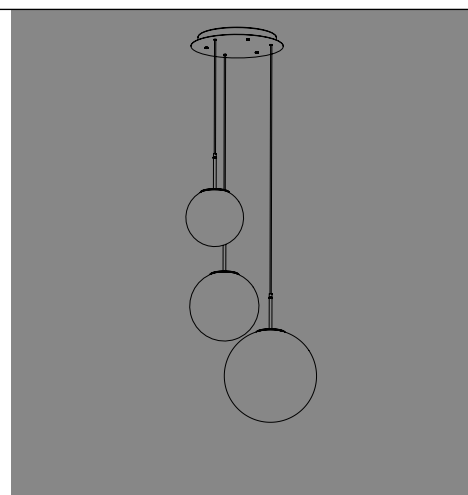

6,3
2,5"  **ZA-LGR0120** bianco / white
ZA-LGR0121 corten
ZA-LGR0122 grigio scuro / dark grey
ZA-LRB0001 ottone brunito spazzolato
brushed burnished brass
12
4,7" 

Rosone tondo per sospensioni multiple / Round canopy for hanging multiple lamps

4,6
1,8" 
34
13,4"

Rosone per sospensione 3 luci
Canopy for hanging lamp 3 lights

ZA-LGR0063 grigio / grey
ZA-LGR0073 bianco / white

Luci disposte sullo stesso livello
Lights on the same level:
Ø max 25 cm - 9,8 in

40
15,7" 

Disponibile su richiesta con finitura calamina / Available on request with calamine finish

4,6
1,8" 
34
13,4"

Rosone per sospensione 5 luci
Canopy for hanging lamp 5 lights

ZA-LGR0065 grigio / grey
ZA-LGR0075 bianco / white

Luci disposte sullo stesso livello
Lights on the same level:
Ø max 17 cm - 6,7 in

40
15,7" 

Disponibile su richiesta con finitura calamina / Available on request with calamine finish

Rosone per sospensioni multiple (supporti di decentramento inclusi) Canopy for hanging multiple lamps (decentralisation supports included)