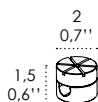

Rosone per sospensione 1-12 luci
Canopy for hanging lamp 1-12 lights

ZA-LGR0411 grigio / grey
ZA-LGR0401 bianco / white

Supporto singolo per decentramento cavo.
Single support for cable decentralisation.

ZA-LGR0100 grigio / grey
ZA-LGR0200 bianco / white
ZA-LGR0300 ottone brunito spazzolato
brushed burnished brass

1,5
0,6"