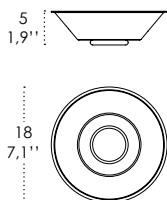

Rosone per sospensioni multiple (supporti di decentramento inclusi) Canopy for hanging multiple lamps (decentralisation supports included)

Esempio d' installazione / Example of installation

ZA-LGR0004 grigio / grey
ZA-LGR0014 bianco / white
ZA-LRB0002 ottone brunito
spazzolato/brushed burnished brass
2 luci + 2 supporti
2 lights + 2 supports

ZA-LGR0005 grigio / grey
ZA-LGR0015 bianco / white
ZA-LRB0005 ottone brunito
spazzolato/brushed burnished brass
5 luci + 5 supporti
5 lights + 5 supports

ZA-LGR0003 grigio / grey
ZA-LGR0013 bianco / white
ZA-LRB0003 ottone brunito
spazzolato/brushed burnished brass
3 luci + 3 supporti
3 lights + 3 supports

ZA-LGR0008 grigio / grey
ZA-LGR0018 bianco / white
ZA-LRB0008 ottone brunito
spazzolato/brushed burnished brass
8 luci + 8 supporti
8 lights + 8 supports

(n) Supporti per decentramento cavi inclusi.
Supports for cable decentralisation included.