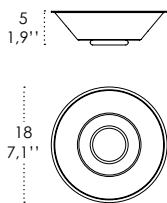

Rosone per sospensioni multiple (supporti di decentramento inclusi) Canopy for hanging multiple lamps (decentralisation supports included)

Esempio d'installazione / Example of installation

ZA-LGR0004 grigio / grey
ZA-LGR0014 bianco / white
ZA-LRB0002 ottone brunito
spazzolato/brushed burnished brass
2 luci + 2 supporti
2 lights + 2 supports

ZA-LGR0005 grigio / grey
ZA-LGR0015 bianco / white
ZA-LRB0005 ottone brunito
spazzolato/brushed burnished brass
5 luci + 5 supporti
5 lights + 5 supports

ZA-LGR0003 grigio / grey
ZA-LGR0013 bianco / white
ZA-LRB0003 ottone brunito
spazzolato/brushed burnished brass
3 luci + 3 supporti
3 lights + 3 supports

ZA-LGR0008 grigio / grey
ZA-LGR0018 bianco / white
ZA-LRB0008 ottone brunito
spazzolato/brushed burnished brass
8 luci + 8 supporti
8 lights + 8 supports

(n)

Supporti per decentramento cavi inclusi.
Supports for cable decentralisation included.