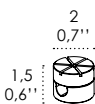

Rosone per sospensione 1-12 luci
Canopy for hanging lamp 1-12 lights

ZA-LGR0411 grigio / grey
ZA-LGR0401 bianco / white

Supporto singolo per decentramento cavo.
Single support for cable decentralisation.

ZA-LGR0100 grigio / grey
ZA-LGR0200 bianco / white
ZA-LGR0300 ottone brunito spazzolato
brushed burnished brass

1,5
0,6"