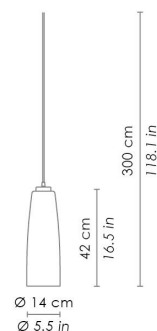

PERLE

SUSPENSION

Design Federico de Majo 2015

Handcrafted mouth-blown glass in various colours, a combination of transparency and glass paste. Chromed - painted metal parts. Customizable pendant system. Canopies are not included. Select a canopy from the following pages to create a single or multi light pendant.

CODE	COLOR	
ZA-LPR2701	Clear	
ZA-LPR2706	Orange	
ZA-LPR2707	Blue	
ZA-LPR2709	Grey	
ZA-LPR2711	Red	
ZA-LPR2713	Apple green	

DIMENSIONS AND HOLES

Dimensions

Ø 14 - h max 300 cm / Ø 5,5 - h max 118,1 in

ILLUMINOTECHNICAL SPECIFICATIONS

Source

E26

Total Watt

75 W

ELECTRICAL SPECIFICATIONS

Driver

N/A

Voltage

120V

Frequency

50-60 Hz