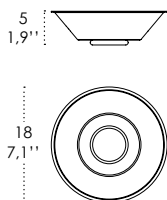

Rosone per sospensioni multiple (supporti di decentramento inclusi) Canopy for hanging multiple lamps (decentralisation supports included)

Esempio d' installazione / Example of installation

ZA-LGR0004 grigio / grey
ZA-LGR0014 bianco / white
ZA-LRB0002 ottone brunito
spazzolato/brushed burnished brass
2 luci + 2 supporti
2 lights + 2 supports

ZA-LGR0005 grigio / grey
ZA-LGR0015 bianco / white
ZA-LRB0005 ottone brunito
spazzolato/brushed burnished brass
5 luci + 5 supporti
5 lights + 5 supports

ZA-LGR0003 grigio / grey
ZA-LGR0013 bianco / white
ZA-LRB0003 ottone brunito
spazzolato/brushed burnished brass
3 luci + 3 supporti
3 lights + 3 supports

ZA-LGR0008 grigio / grey
ZA-LGR0018 bianco / white
ZA-LRB0008 ottone brunito
spazzolato/brushed burnished brass
8 luci + 8 supporti
8 lights + 8 supports

(n)

Supporti per decentramento cavi inclusi.
Supports for cable decentralisation included.