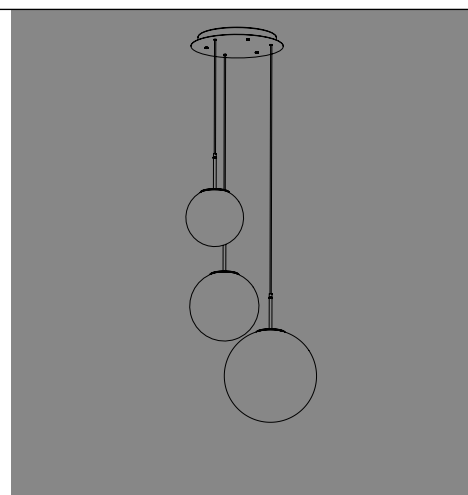

6,3
2,5"  **ZA-LGR0120** bianco / white
ZA-LGR0121 corten
ZA-LGR0122 grigio scuro / dark grey
ZA-LRB0001 ottone brunito spazzolato
brushed burnished brass
12
4,7" 

Rosone tondo per sospensioni multiple / Round canopy for hanging multiple lamps

34
13,4" 
4,6
1,8"

Rosone per sospensione 3 luci
Canopy for hanging lamp 3 lights

ZA-LGR0063 grigio / grey
ZA-LGR0073 bianco / white

Luci disposte sullo stesso livello
Lights on the same level:
Ø max 25 cm - 9,8 in

Disponibile su richiesta con finitura calamina / Available on request with calamine finish

34
13,4" 
4,6
1,8"

Rosone per sospensione 5 luci
Canopy for hanging lamp 5 lights

ZA-LGR0065 grigio / grey
ZA-LGR0075 bianco / white

Luci disposte sullo stesso livello
Lights on the same level:
Ø max 17 cm - 6,7 in

Disponibile su richiesta con finitura calamina / Available on request with calamine finish

Rosone per sospensioni multiple (supporti di decentramento inclusi) Canopy for hanging multiple lamps (decentralisation supports included)