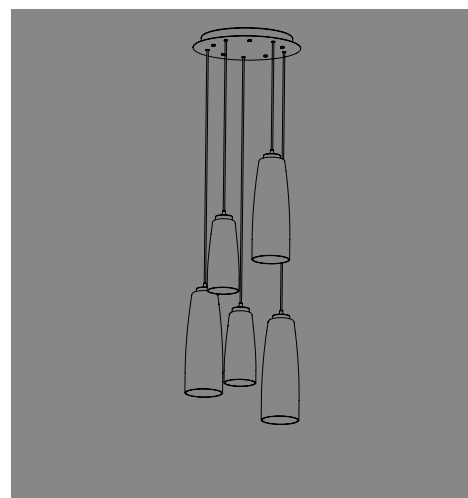

Dimensions \varnothing 23 - h max 300 cm / \varnothing 9 - h max 118,1 in

ILLUMINOTECHNICAL SPECIFICATIONS

Source E26
Total Watt 75 W

ELECTRICAL SPECIFICATIONS

Voltage 120V
Frequency 50 - 60 HZ

PENDANT SYSTEM CANOPIES

34
13,4" 
4,6
1,8"

Rosone per sospensione 3 luci
Canopy for hanging lamp 3 lights

ZA-LGR0063 grigio / grey
ZA-LGR0073 bianco / white

Luci disposte sullo stesso livello
Lights on the same level:
Ø max 25 cm - 9,8 in

40
15,7" 

Disponibile su richiesta con finitura calamina / Available on request with calamine finish

34
13,4" 
4,6
1,8"

Rosone per sospensione 5 luci
Canopy for hanging lamp 5 lights

ZA-LGR0065 grigio / grey
ZA-LGR0075 bianco / white

Luci disposte sullo stesso livello
Lights on the same level:
Ø max 17 cm - 6,7 in

40
15,7" 

Disponibile su richiesta con finitura calamina / Available on request with calamine finish

Rosone per sospensioni multiple (supporti di decentramento inclusi) Canopy for hanging multiple lamps (decentralisation supports included)