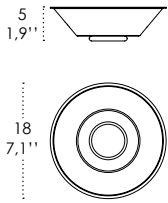

Rosone per sospensioni multiple (supporti di decentramento inclusi) Canopy for hanging multiple lamps (decentralisation supports included)

Esempio d'installazione / Example of installation

ZA-LGR0004 grigio / grey
ZA-LGR0014 bianco / white
ZA-LRB0002 ottone brunito
spazzolato/brushed burnished brass
2 luci + 2 supporti
2 lights + 2 supports

ZA-LGR0005 grigio / grey
ZA-LGR0015 bianco / white
ZA-LRB0005 ottone brunito
spazzolato/brushed burnished brass
5 luci + 5 supporti
5 lights + 5 supports

ZA-LGR0003 grigio / grey
ZA-LGR0013 bianco / white
ZA-LRB0003 ottone brunito
spazzolato/brushed burnished brass
3 luci + 3 supporti
3 lights + 3 supports

ZA-LGR0008 grigio / grey
ZA-LGR0018 bianco / white
ZA-LRB0008 ottone brunito
spazzolato/brushed burnished brass
8 luci + 8 supporti
8 lights + 8 supports

(n)

Supporti per decentramento cavi inclusi.
Supports for cable decentralisation included.