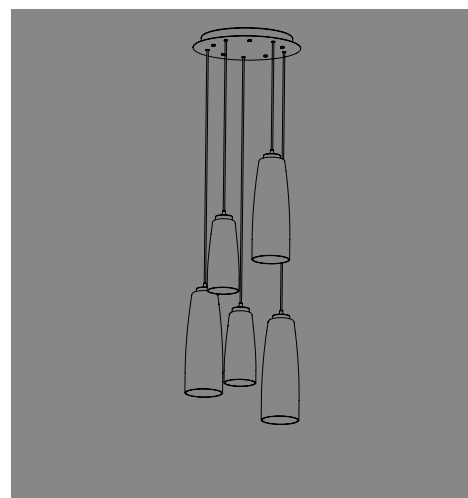

Dimensions \varnothing 27,5 - h max 500 cm / \varnothing 10,8 - h max 196,8 in

ILLUMINOTECHNICAL SPECIFICATIONS

Source E26
Total Watt 75 W

ELECTRICAL SPECIFICATIONS

Voltage 120V
Frequency 50 - 60 HZ

PENDANT SYSTEM CANOPIES

34
13,4" 
4,6
1,8"

Rosone per sospensione 3 luci
Canopy for hanging lamp 3 lights

ZA-LGR0063 grigio / grey
ZA-LGR0073 bianco / white

Luci disposte sullo stesso livello
Lights on the same level:
Ø max 25 cm - 9,8 in

40
15,7" 

Disponibile su richiesta con finitura calamina / Available on request with calamine finish

34
13,4" 
4,6
1,8"

Rosone per sospensione 5 luci
Canopy for hanging lamp 5 lights

ZA-LGR0065 grigio / grey
ZA-LGR0075 bianco / white

Luci disposte sullo stesso livello
Lights on the same level:
Ø max 17 cm - 6,7 in

40
15,7" 

Disponibile su richiesta con finitura calamina / Available on request with calamine finish

Rosone per sospensioni multiple (supporti di decentramento inclusi) Canopy for hanging multiple lamps (decentralisation supports included)