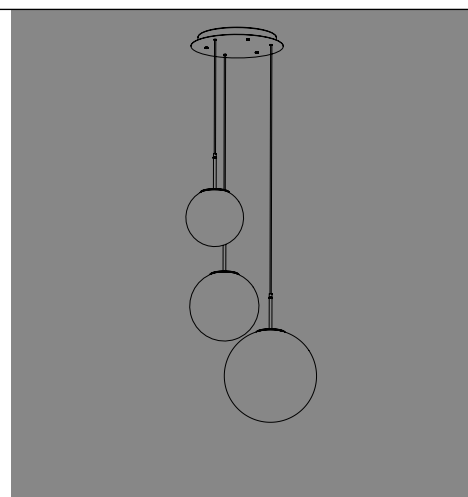

6,3
2,5"  **ZA-LGR0120** bianco / white
ZA-LGR0121 corten
ZA-LGR0122 grigio scuro / dark grey
ZA-LRB0001 ottone brunito spazzolato
brushed burnished brass
12
4,7" 

Rosone tondo per sospensioni multiple / Round canopy for hanging multiple lamps

34
13,4" 
4,6
1,8"

Rosone per sospensione 3 luci
Canopy for hanging lamp 3 lights

ZA-LGR0063 grigio / grey
ZA-LGR0073 bianco / white

Luci disposte sullo stesso livello
Lights on the same level:
Ø max 25 cm - 9,8 in

40
15,7" 

Disponibile su richiesta con finitura calamina / Available on request with calamine finish

34
13,4" 
4,6
1,8"

Rosone per sospensione 5 luci
Canopy for hanging lamp 5 lights

ZA-LGR0065 grigio / grey
ZA-LGR0075 bianco / white

Luci disposte sullo stesso livello
Lights on the same level:
Ø max 17 cm - 6,7 in

40
15,7" 

Disponibile su richiesta con finitura calamina / Available on request with calamine finish

Rosone per sospensioni multiple (supporti di decentramento inclusi) Canopy for hanging multiple lamps (decentralisation supports included)