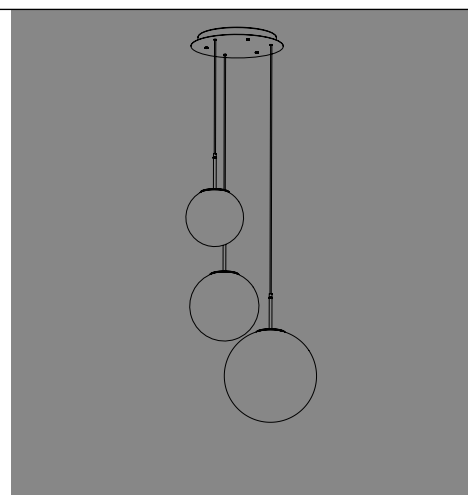

#### Rosone singolo / Single canopy

5,8  
2,3"  **ZA-LGR0001** grigio / grey  
**ZA-LGR0002** bianco / white

8,3  
3,3" 

\* 7  
2,7"  **ZA-LGR0011** grigio / grey  
**ZA-LGR0012** bianco / white  
1,8  
0,7"   
10  
3,9"   
Incasso su cartongesso /  
Recessed canopy on plasterboard  
\*foro installazione / installation hole

#### Rosone tondo per sospensioni multiple / Round canopy for hanging multiple lamps

34  
13,4"   
4,6  
1,8"

**Rosone per sospensione 3 luci**  
**Canopy for hanging lamp 3 lights**

**ZA-LGR0063** grigio / grey  
**ZA-LGR0073** bianco / white

Luci disposte sullo stesso livello  
Lights on the same level:  
Ø max 25 cm - 9,8 in

Disponibile su richiesta con finitura calamina / Available on request with calamine finish

34  
13,4"   
4,6  
1,8"

**Rosone per sospensione 5 luci**  
**Canopy for hanging lamp 5 lights**

**ZA-LGR0065** grigio / grey  
**ZA-LGR0075** bianco / white

Luci disposte sullo stesso livello  
Lights on the same level:  
Ø max 17 cm - 6,7 in

Disponibile su richiesta con finitura calamina / Available on request with calamine finish