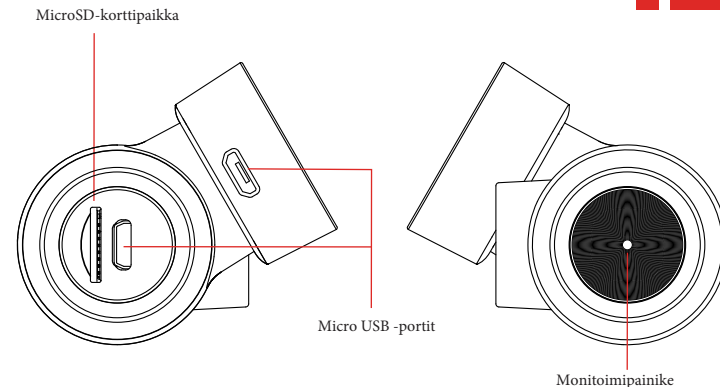

KIITOS! kun ostit uuden COBRA® SC 100 -kameran

Tarkastele, muokkaa ja jaa älypuhelimella tai tietokoneella.

Jaa ja vastaanota reaaliaikaisia liikennehälytyksiä.

Lataa jo tänään!

drivesmarter.com/downloads

FCC ID:BBOSC100, IC:906A-SC100. TÄMÄ LAITE ON FCC-SÄÄNTÖJEN OSAN 15 MUKAINEN. KÄYTTÖÄ KOSKEVAT SEURAAVAT KAKSI EHTOA:
(1) TÄMÄ LAITE EI SAA AIHEUTTAA HAITALLISIA HÄIRIÖITÄ JA (2) TÄMÄN LAITTEEN ON HYVÄKSYTTÄVÄ KAIKKI VASTAANOTETUT HÄIRIÖT, MUKAAN LUKIEN HÄIRIÖT, JOTKA VOIVAT AIHEUTTAA EI-TOIVOTTUA TOIMINTAA.

FCC:N HUOMAUTUS: muutokset, joita valmistaja ei ole nimenomaisesti hyväksynyt, voivat mitätöidä FCC:n käyttäjälle myöntämän oikeuden käyttää laitetta.
Cobra® ja käärmedesign ovat Cobra Electronics Corporation, USA:n rekisteröityjä tavaramerkkejä. Cobra Electronics Corporation™ on yhdysvaltalaisen Cobra Electronics Corporationin tavaramerkki. Muut tavaramerkit ja kauppanimet ovat vastaavien omistajiensa omaisuutta.

SC 100:n ominaisuudet

Paina painiketta	Kameratoiminto
Pidä painettuna 3 sekuntia	Virta päälle/pois
Lyhyt painallus (ei tallentaessa)	Aloita tallennus
Lyhyt painallus (tallennuksen aikana)	Lukitse video
2x Lyhyt painallus	Ota valokuva
Pidä painettuna 10 sekuntia	Nollaa