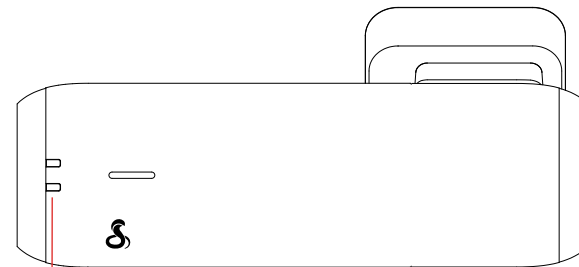

KIITOS! kun ostit uuden COBRA® SC 100 -kameran

Tarkastele, muokkaa ja jaa älypuhelimella tai tietokoneella.

Jaa ja vastaanota reaaliaikaisia liikennehälytyksiä.

Lataa jo tänään!

drivesmarter.com/downloads

FCC ID:BBOSC100, IC:906A-SC100. TÄMÄ LAITE ON FCC-SÄÄNTÖJEN OSAN 15 MUKAINEN. KÄYTTÖÄ KOSKEVAT SEURAAVAT KAKSI EHTOA:
(1) TÄMÄ LAITE EI SAA AIHEUTTAA HAITALLISIA HÄIRIÖITÄ JA (2) TÄMÄN LAITTEEN ON HYVÄKSYTTÄVÄ KAIKKI VASTAANOTETUT HÄIRIÖT, MUKAAN LUKIEN HÄIRIÖT, JOTKA VOIVAT AIHEUTTAA EI-TOIVOTTUA TOIMINTAA.

FCC:N HUOMAUTUS: muutokset, joita valmistaja ei ole nimenomaisesti hyväksynyt, voivat mitätöidä FCC:n käyttäjälle myöntämän oikeuden käyttää laitetta.
Cobra® ja käärmedesign ovat Cobra Electronics Corporation, USA:n rekisteröityjä tavaramerkkejä. Cobra Electronics Corporation™ on yhdysvaltalaisen Cobra Electronics Corporationin tavaramerkki. Muut tavaramerkit ja kauppanimet ovat vastaavien omistajiensa omaisuutta.

SC 100:n ominaisuudet

Paina painiketta	Kameratoiminto
Pidä painettuna 3 sekuntia	Virta päälle/pois
Lyhyt painallus (ei tallentaessa)	Aloita tallennus
Lyhyt painallus (tallennuksen aikana)	Lukitse video
2x Lyhyt painallus	Ota valokuva
Pidä painettuna 10 sekuntia	Nollaa