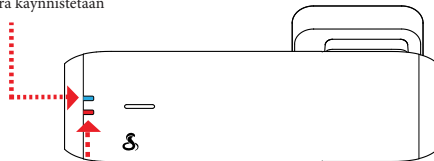

4

OKamera käynnistyy automaattisesti ja aloittaa tallennuksen

Sininen LED-merkkivalo syttyy, kun kamera käynnistetään

Punainen merkkivalo vilkkuu, kun kamera tallentaa

5

Katsele kameran videoita ja säädä asetuksia Drive Smarter -sovelluksella