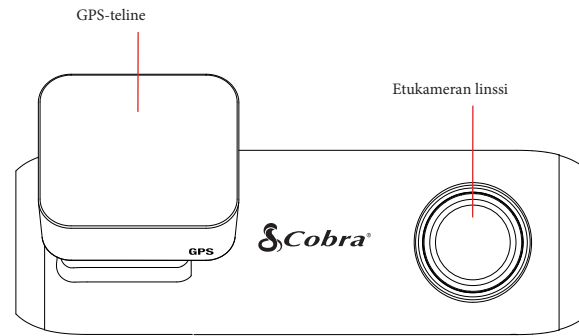

KIITOS! kun ostit uuden COBRA® SC 100 -kameran

Tarkastele, muokkaa ja jaa älypuhelimella tai tietokoneella.

Jaa ja vastaanota reaaliaikaisia liikennehälytyksiä.

Lataa jo tänään!

drivesmarter.com/downloads

FCC ID:BBOSC100, IC:906A-SC100. TÄMÄ LAITE ON FCC-SÄÄNTÖJEN OSAN 15 MUKAINEN. KÄYTTÖÄ KOSKEVAT SEURAAVAT KAKSI EHTOA:
(1) TÄMÄ LAITE EI SAA AIHEUTTAA HAITALLISIA HÄIRIÖITÄ JA (2) TÄMÄN LAITTEEN ON HYVÄKSYTTÄVÄ KAIKKI VASTAANOTETUT HÄIRIÖT, MUKAAN LUKIEN HÄIRIÖT, JOTKA VOIVAT AIHEUTTAA EI-TOIVOTTUA TOIMINTAA.

FCC:N HUOMAUTUS: muutokset, joita valmistaja ei ole nimenomaisesti hyväksynyt, voivat mitätöidä FCC:n käyttäjälle myöntämän oikeuden käyttää laitetta.
Cobra® ja käärmedesign ovat Cobra Electronics Corporation, USA:n rekisteröityjä tavaramerkkejä. Cobra Electronics Corporation™ on yhdysvaltalaisen Cobra Electronics Corporationin tavaramerkki. Muut tavaramerkit ja kauppanimet ovat vastaavien omistajiensa omaisuutta.

SC 100:n ominaisuudet

Paina painiketta	Kameratoiminto
Pidä painettuna 3 sekuntia	Virta päälle/pois
Lyhyt painallus (ei tallentaessa)	Aloita tallennus
Lyhyt painallus (tallennuksen aikana)	Lukitse video
2x Lyhyt painallus	Ota valokuva
Pidä painettuna 10 sekuntia	Nollaa