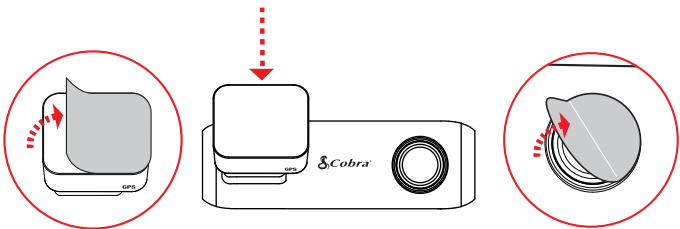

1

Kiinnitä GPS-teline, poista suojakalvo telineestä ja kameran linssistä

2

Kiinnitä kamerakokoonpano tuulilasiiin

3

Yhdistä kaapeli GPS-telineeseen

ja 12 V:n virtalähteeseen

4

OKamera käynnistyy automaattisesti ja aloittaa tallennuksen

Sininen LED-merkkivalo syttyy, kun kamera käynnistetään

Punainen merkkivalo vilkkuu, kun kamera tallentaa

5

Katsele kameran videoita ja säädä asetuksia Drive Smarter -sovelluksella