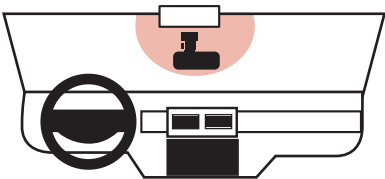

1

Kiinnitä GPS-teline, poista suojakalvo telineestä ja kameran linssistä

2

Kiinnitä kamerakokoonpano tuulilasiiin

3

Yhdistä kaapeli GPS-telineeseen

ja 12 V:n virtalähteeseen

4