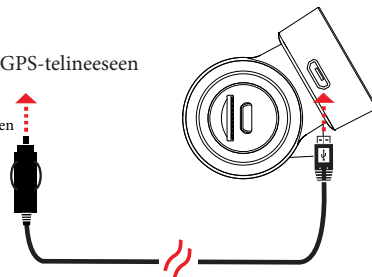

1

Kiinnitä GPS-teline, poista suojakalvo telineestä ja kameran linssistä

2

Kiinnitä kamerakokoonpano tuulilasiiin

3

Yhdistä kaapeli GPS-telineeseen

ja 12 V:n virtalähteeseen

4

OKamera käynnistyy automaattisesti ja aloittaa tallennuksen

Sininen LED-merkkivalo syttyy, kun kamera käynnistetään

Punainen merkkivalo vilkkuu, kun kamera tallentaa

5

Katsele kameran videoita ja säädä asetuksia Drive Smarter -sovelluksella