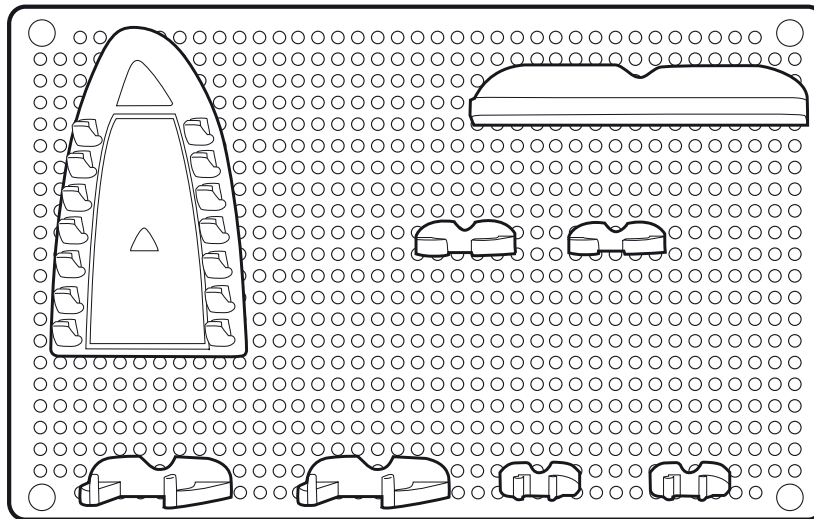

PT INSTRUÇÕES DE MONTAGEM

IT ISTRUZIONI DI MONTAGGIO

EL ΟΔΗΓΙΕΣ ΣΥΝΑΡΜΟΛΟΓΗΣΗΣ

PL INSTRUKCJE MONTAŻU

ZH 装配说明

Dim. (LxWxH)~: 50 x 7 x 31 cm | 19.6 x 2.7 x 12.2 inch

ASSEMBLY PARTS | PIÈCES À ASSEMBLER | PIEZAS DE ENSAMBLE | MONTAGETEILE | MONTAGESTUKKEN
PARTI DA MONTARE | PEÇAS DE MONTAGEM | ΑΝΤΑΛΛΑΚΤΙΚΑ ΣΥΝΕΛΕΥΣΗ | CZĘŚCI MONTAŻOWE | 装配零件