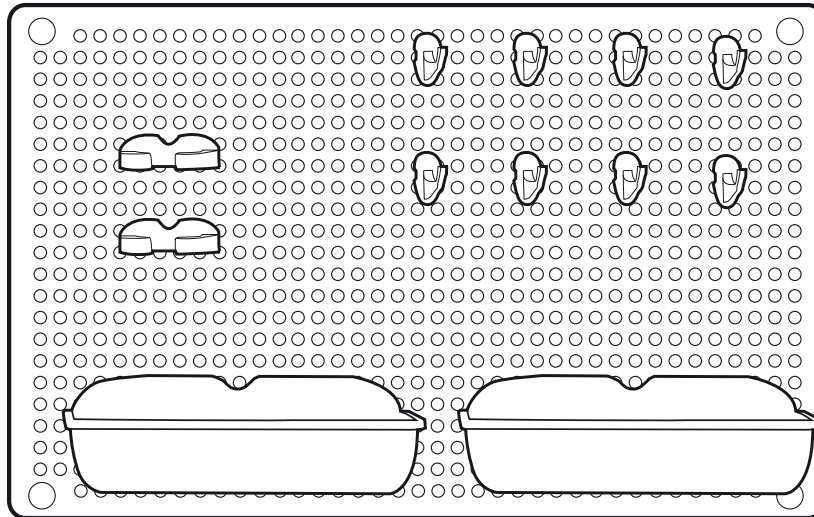

PT INSTRUÇÕES DE MONTAGEM

IT ISTRUZIONI DI MONTAGGIO

EL ΟΔΗΓΙΕΣ ΣΥΝΑΡΜΟΛΟΓΗΣΗΣ

PL INSTRUKCJE MONTAŻU

ZH 装配说明

Dim. (LxWxH)~: 50 x 7 x 31 cm | 19.6 x 2.7 x 12.2 inch

ASSEMBLY PARTS | PIÈCES À ASSEMBLER | PIEZAS DE ENSAMBLE | MONTAGETEILE | MONTAGESTUKKEN
PARTI DA MONTARE | PEÇAS DE MONTAGEM | ΑΝΤΑΛΛΑΚΤΙΚΑ ΣΥΝΕΛΕΥΣΗ | CZĘŚCI MONTAŻOWE | 装配零件