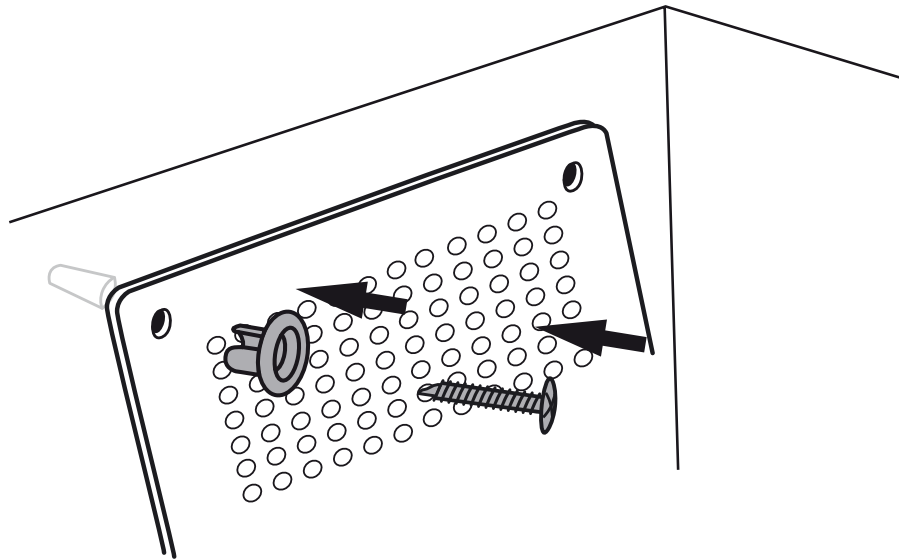

PT INSTRUÇÕES DE MONTAGEM

IT ISTRUZIONI DI MONTAGGIO

EL ΟΔΗΓΙΕΣ ΣΥΝΑΡΜΟΛΟΓΗΣΗΣ

PL INSTRUKCJE MONTAŻU

ZH 装配说明

Dim. (LxWxH)~: 50 x 7 x 31 cm | 19.6 x 2.7 x 12.2 inch

ASSEMBLY PARTS | PIÈCES À ASSEMBLER | PIEZAS DE ENSAMBLE | MONTAGETEILE | MONTAGESTUKKEN
PARTI DA MONTARE | PEÇAS DE MONTAGEM | ΑΝΤΑΛΛΑΚΤΙΚΑ ΣΥΝΕΛΕΥΣΗ | CZĘŚCI MONTAŻOWE | 装配零件

A x8		B x8		C x8	
D x2		E x2		F x4	
G x1		H x2		I x1	
					K x2
					

- | | |
|--|---|
| <ul style="list-style-type: none"> ● EN Fixing on wall ● FR Montage à la paroi ● DE Wandmontage ● NL Bevestiging op de muur ● ES Montaje a la pared ● PT Montagem a parede ● IT Montaggio alla parete ● EL Στερέωση στον τοίχο ● PL Mocowanie na ścianie ● ZH 墙壁固定 | <ul style="list-style-type: none"> ● EN Screws and wall-plugs not included. ● FR Vis et chevilles non incluses ● DE Die Befestigungsteile sind nicht inklusive ● NL Schroeven en pluggen niet inbegrepen ● ES Material de fijación a la pared no incluido ● PT Parafusos a buchas não incluídos ● IT Viti e tasselli non inclusi ● EL Οι βίδες και τα βύσματα τοίχου (ούπα) δεν περιλαμβάνονται ● PL Wkręty i kołki nie wchodzą w skład zestawu. ● ZH 不含螺丝和壁塞 |
|--|---|