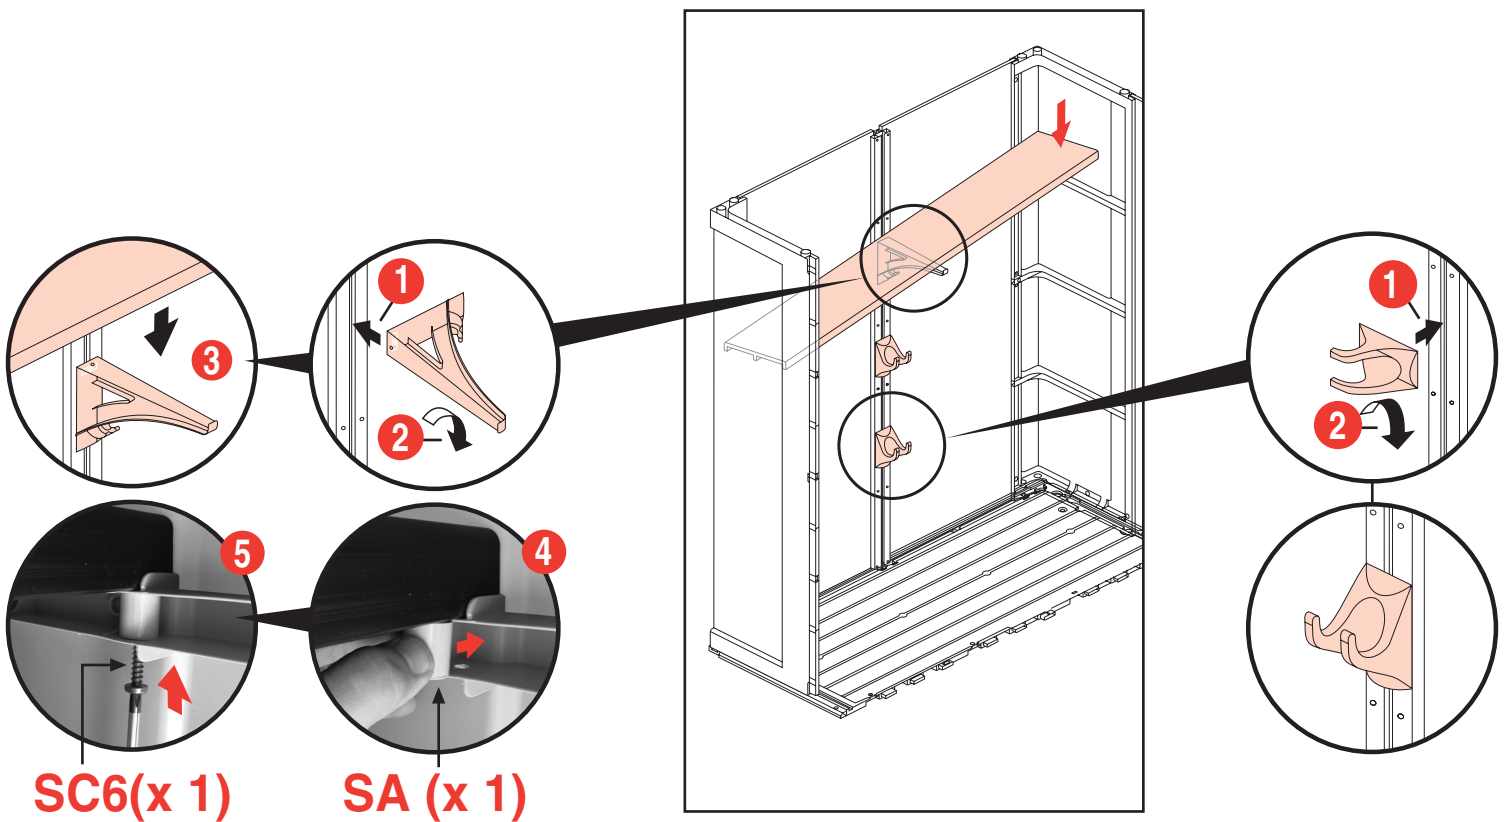

SH (x 2)

GH (x 4)

SA (x 4)

SC6(x 4)

S (x 2)

- Supports a maximum weight of 20 kg / 44 lbs. Capacity Includes Shelf's Weight
- Poids maximum supporté : 20 kg / 44 livres. La capacité inclus le poids de l'étagère
- Die Regale tragen ein Maximalgewicht von 20kg / 44lb. Belastbarkeit schließt Regalgewicht ein
- Soportan un peso máximo de 20 kg / 44 libras. La capacidad incluye el peso del estante
- Voor het ondersteunen van een maximaal gewicht van 20 kg / 44lbs. Capaciteit inclusief gewicht van plank
- Il peso massimo dei supporti non deve superare i 20 kg / 44lb. La capacità include il peso del ripiano
- As prateleiras suportam um peso máximo de 20 kg / 44lbs. A capacidade inclui o Peso da Prateleira