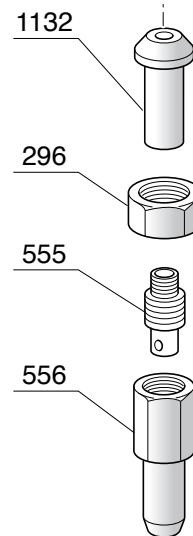

ELETTOVALVOLA SCARICO ACQUA

VIVALDI MINI VIVALDI

ROSSINI