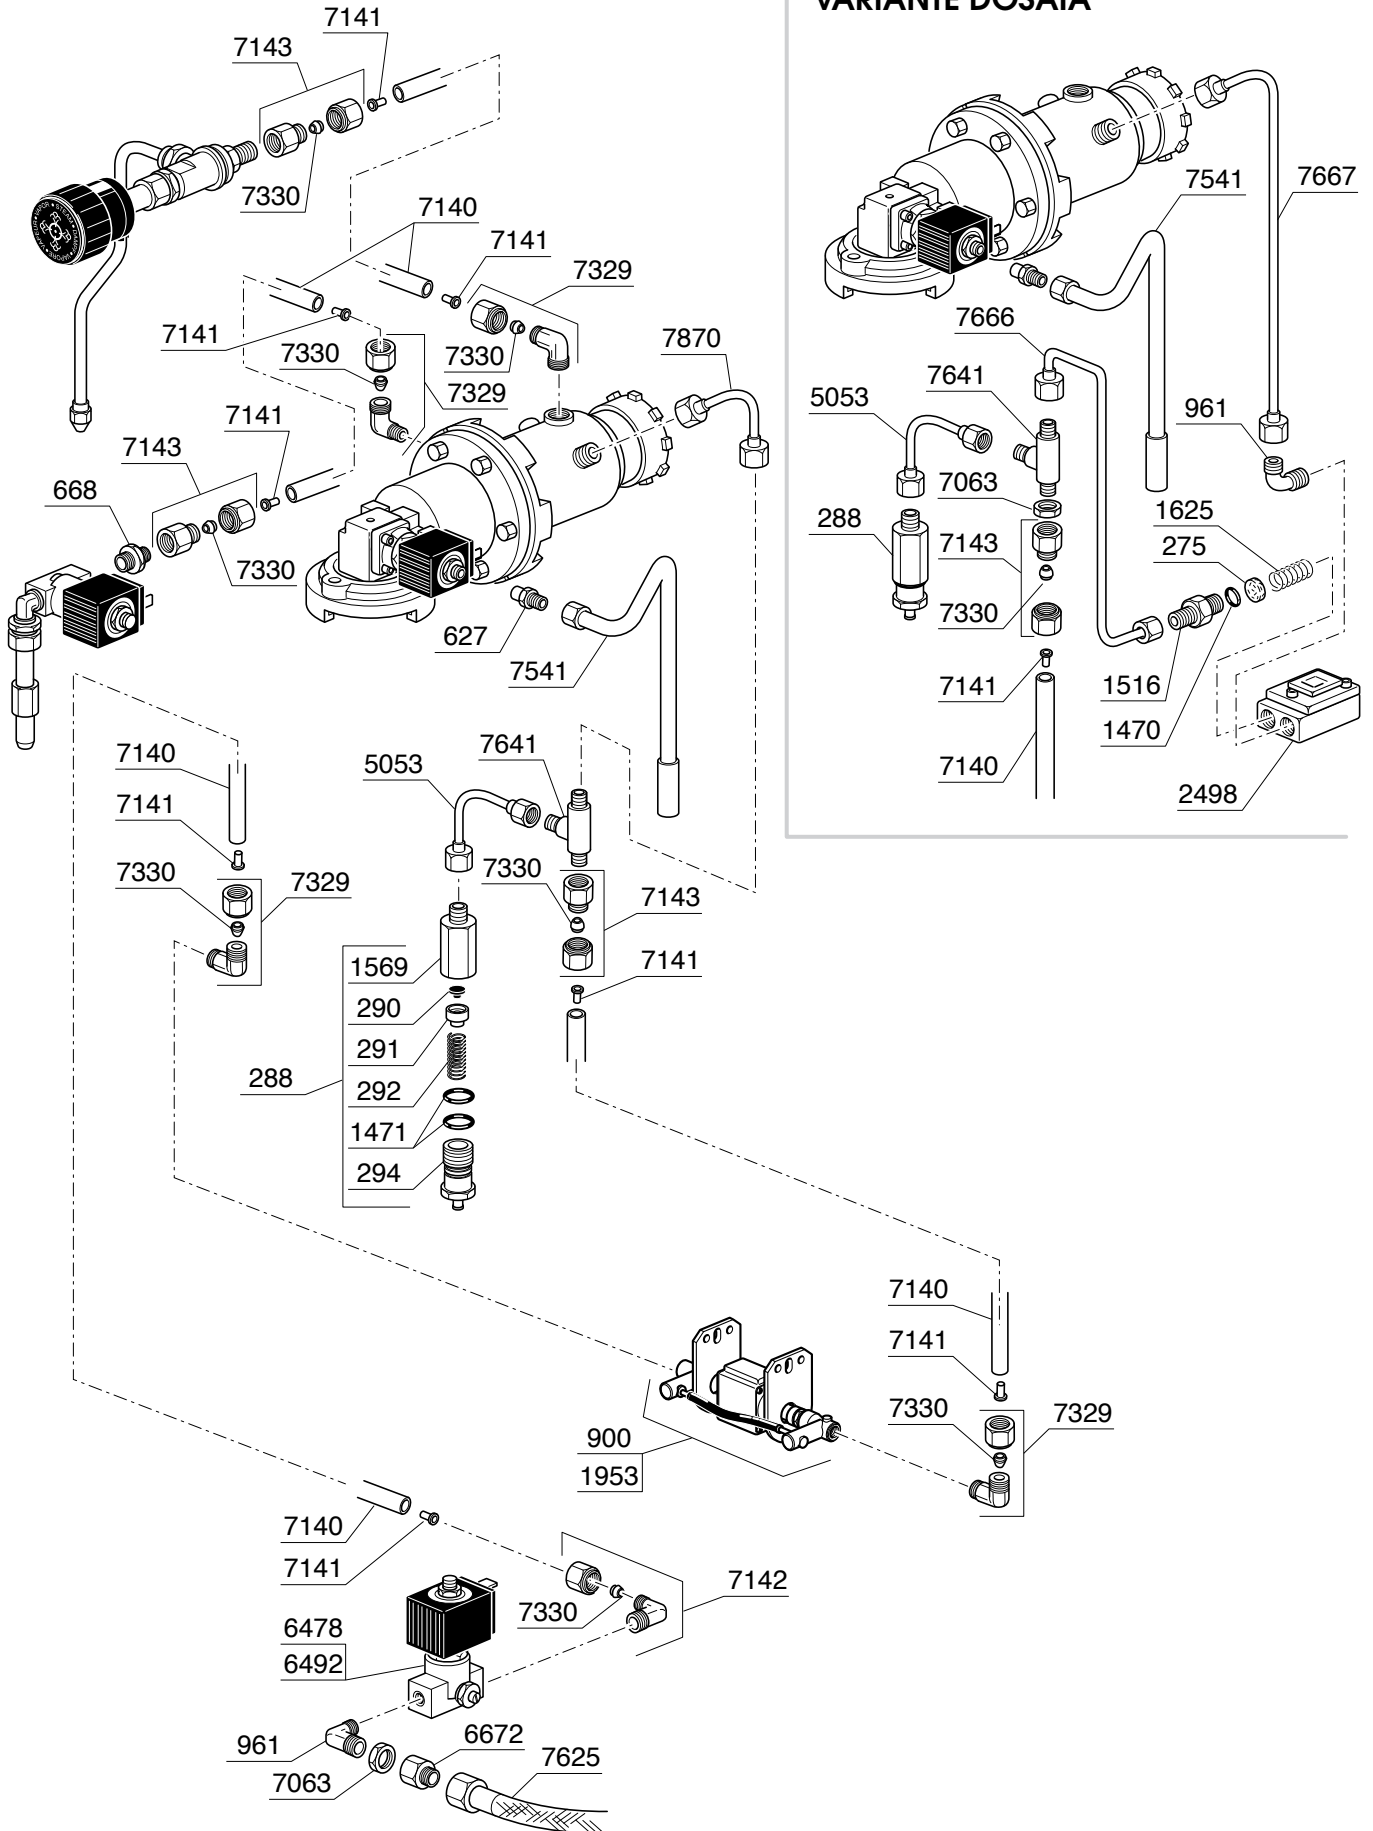

IMPIANTO IDRICO MINI VIVALDI

COMPONENTI ELETTRICI ED ELETTRONICI

VIVALDI MINI VIVALDI

- 8924
- 8944
- 7791
- 9340

ROSSINI

- 7792

ROSSINI DOSATA

- 7792

CARROZZERIA

ROSSINI CON ATTACCO DIRETTO

ROSSINI

ACCESSORI

TIMER - CONTABATTUTE

KIT SCARICO DIRETTO

KIT CIALDA

FILTRO ACQUA

Codice	Descrizione
217	RUBINETTO COMPLETO 1/4"
218	CORPO RUBINETTO
219	GUARNIZIONE OR 102 VITON
220	ASTA RUBINETTO
221	GUARNIZIONE DIAMETRO 14 TENUTA RUBINETTO
222	PORTA GUARNIZIONE
223	MOLLA RUBINETTO
225	GUARNIZIONE OR 128 VITON
228	RACCORDO 1/4"
229	TERMINALE COMPLETO A VITE
230	BUSSOLA PER VITONE RUBINETTO
232	ASTA PER VITONE
242	GHIERA 3/8" SPESSORE 5
275	FILTRO
276	GIGLEUR ALIMENTAZIONE GRUPPO F=0,57mm
279	MOLLA VALVOLA NON RITORNO
280	VALVOLINO NON RITORNO
281	GUARNIZIONE OR 107 VITON
284	TAPPO FEMMINA 1/4"
285	TAPPO FEMMINA 3/8"
288	VALVOLA ESPANSIONE CON PORTAGOMMA
290	GUARNIZIONE TENUTA
291	PORTAGUARNIZIONE
292	MOLLA PER VALVOLA ESPANSIONE
294	REGISTRO VALVOLA ESPANSIONE CON PORTAGOMMA
296	DADO 3/8" FISSAGGIO SCARICO ACQUA
407	SEMIANELLO ALLUMINIO
416	RONDELLA PIANA DIAMETRO 8 ZINCATO
417	ROSETTA DENTELLATA DIAMETRO 8
418	VITE TE 8X45 ZINCATA
424	GUARNIZIONE RESISTENZA
460	GUARNIZIONE OR 118 NBR 70
464	TUBO SCARICO 16 X 21
489	COPERTURA PLASTICA RESISTENZA
490	TAPPO 1/8" MASCHIO
508	VALVOLINO DEPRESSIONE
522	MOLLA PER TUBO VAPORE
523	RONDELLA
524	DADO FISSAGGIO TUBO VAPORE
555	ROMPIGETTO SCARICO ACQUA
556	COPRIROMPIGETTO
586	GUARNIZIONE OR 105 NBR
625	GUARNIZIONE OR 105 VITON MAGGIORATA
627	RACCORDO PER SCARICO
628	ELETTRIVALVOLA 3 VIE 230V/50Hz
635	CHIAVETTA
641	PORTA DOCCETTA
643	VITE TE 5X25 INOX
644	PRESSINO MANUALE
645	FILTRO 2 CAFFE'
646	FILTRO 1 CAFFE'
647	FILTRO CIECO
655	BECCUCCIO 2 CAFFE'
656	BECCUCCIO 1 CAFFE'
668	NIPLES 1/4"
669	VITE TCCE 4X10 INOX
709	PIPETTA 1/4" MASCHIO -1/4" FEMMINA
838	TUBETTO SILICONE 5X8
843	DOSINO
899	GUARNIZIONE BOILER
900	POMPA VIBRAZIONE 220V ROSSINI ATTACCO DIRETTO