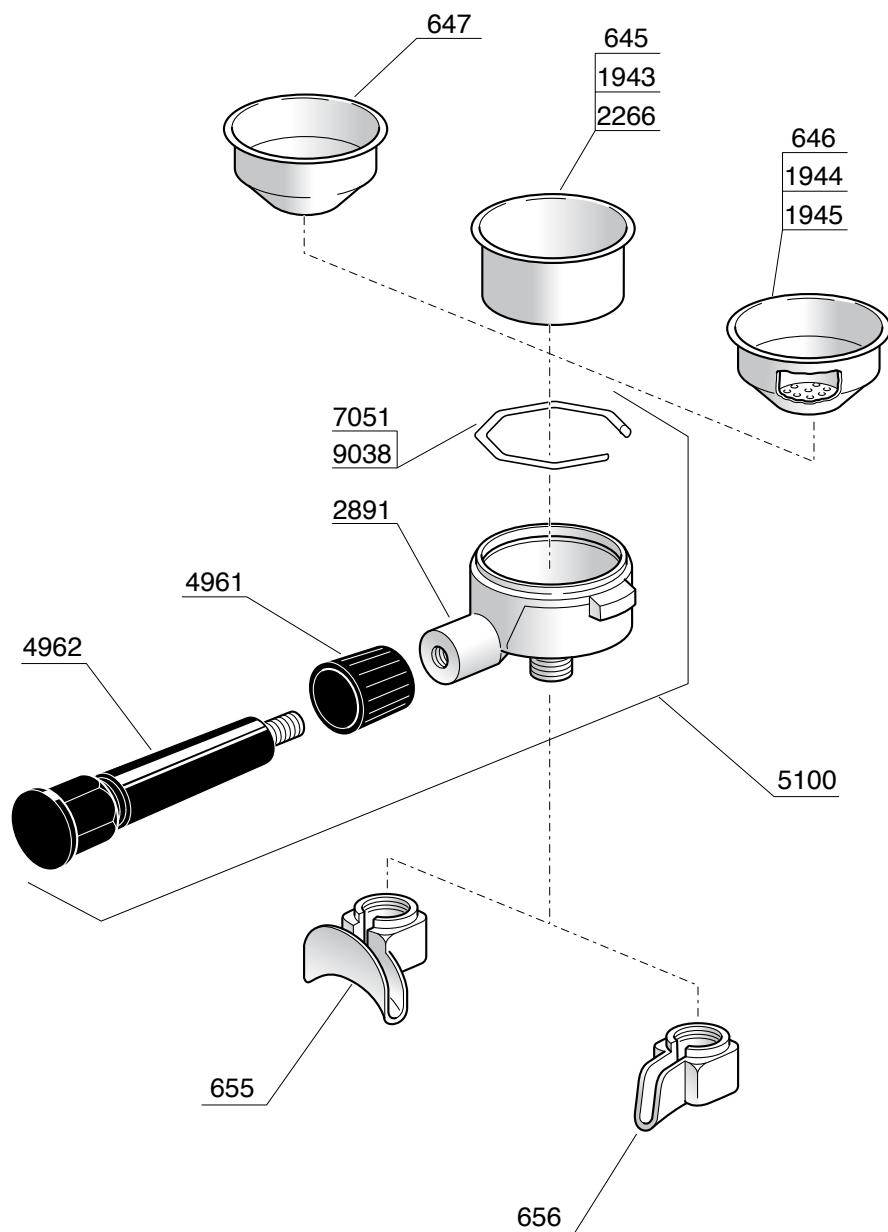

LaSpaziale

CATALOGO RICAMBI

S1

- *Vivaldi*
- *Mini Vivaldi*
- *Rossini*

INDICE

RUBINETTO VAPORE ROSSINI - VIVALDI.....	pag. 3
RUBINETTO VAPORE MINI VIVALDI.....	pag. 4
ELETTROVALVOLA SCARICO ACQUA.....	pag. 5
GRUPPI DI EROGAZIONE.....	pag. 6
MOTOPOMPA.....	pag. 7
PORTAFILTRO.....	pag. 8
PORTAFILTRO 2009 / PORTAFILTRO PER CAPSULA.....	pag. 9
CALDAIA VIVALDI.....	pag. 10
CALDAIA MINI VIVALDI.....	pag. 11
TELAIO.....	pag. 12
IMPIANTO IDRICO VIVALDI.....	pag. 13
IMPIANTO IDRICO ROSSINI.....	pag. 14
IMPIANTO IDRICO ROSSINI ATTACCO DIRETTO.....	pag. 15
IMPIANTO IDRICO MINI VIVALDI.....	pag. 16
COMPONENTI ELETTRICI ED ELETTRONICI.....	pag. 17
CARROZZERIA.....	pag. 18
ACCESSORI.....	pag. 19
LISTA COMPONENTI.....	pag. 20

POMPA VIBRAZIONE ROSSINI E MINI VIVALDI

POMPA VIBRAZIONE ROSSINI E MINI VIVALDI CON ATTACCO ALLA RETE IDRICA

PORTAFILTRO

PORTAFILTRO 2009 / PORTAFILTRO PER CAPSULA

PORTAFILTRO 2009

PORTAFILTRO PER CAPSULA

TELAIO