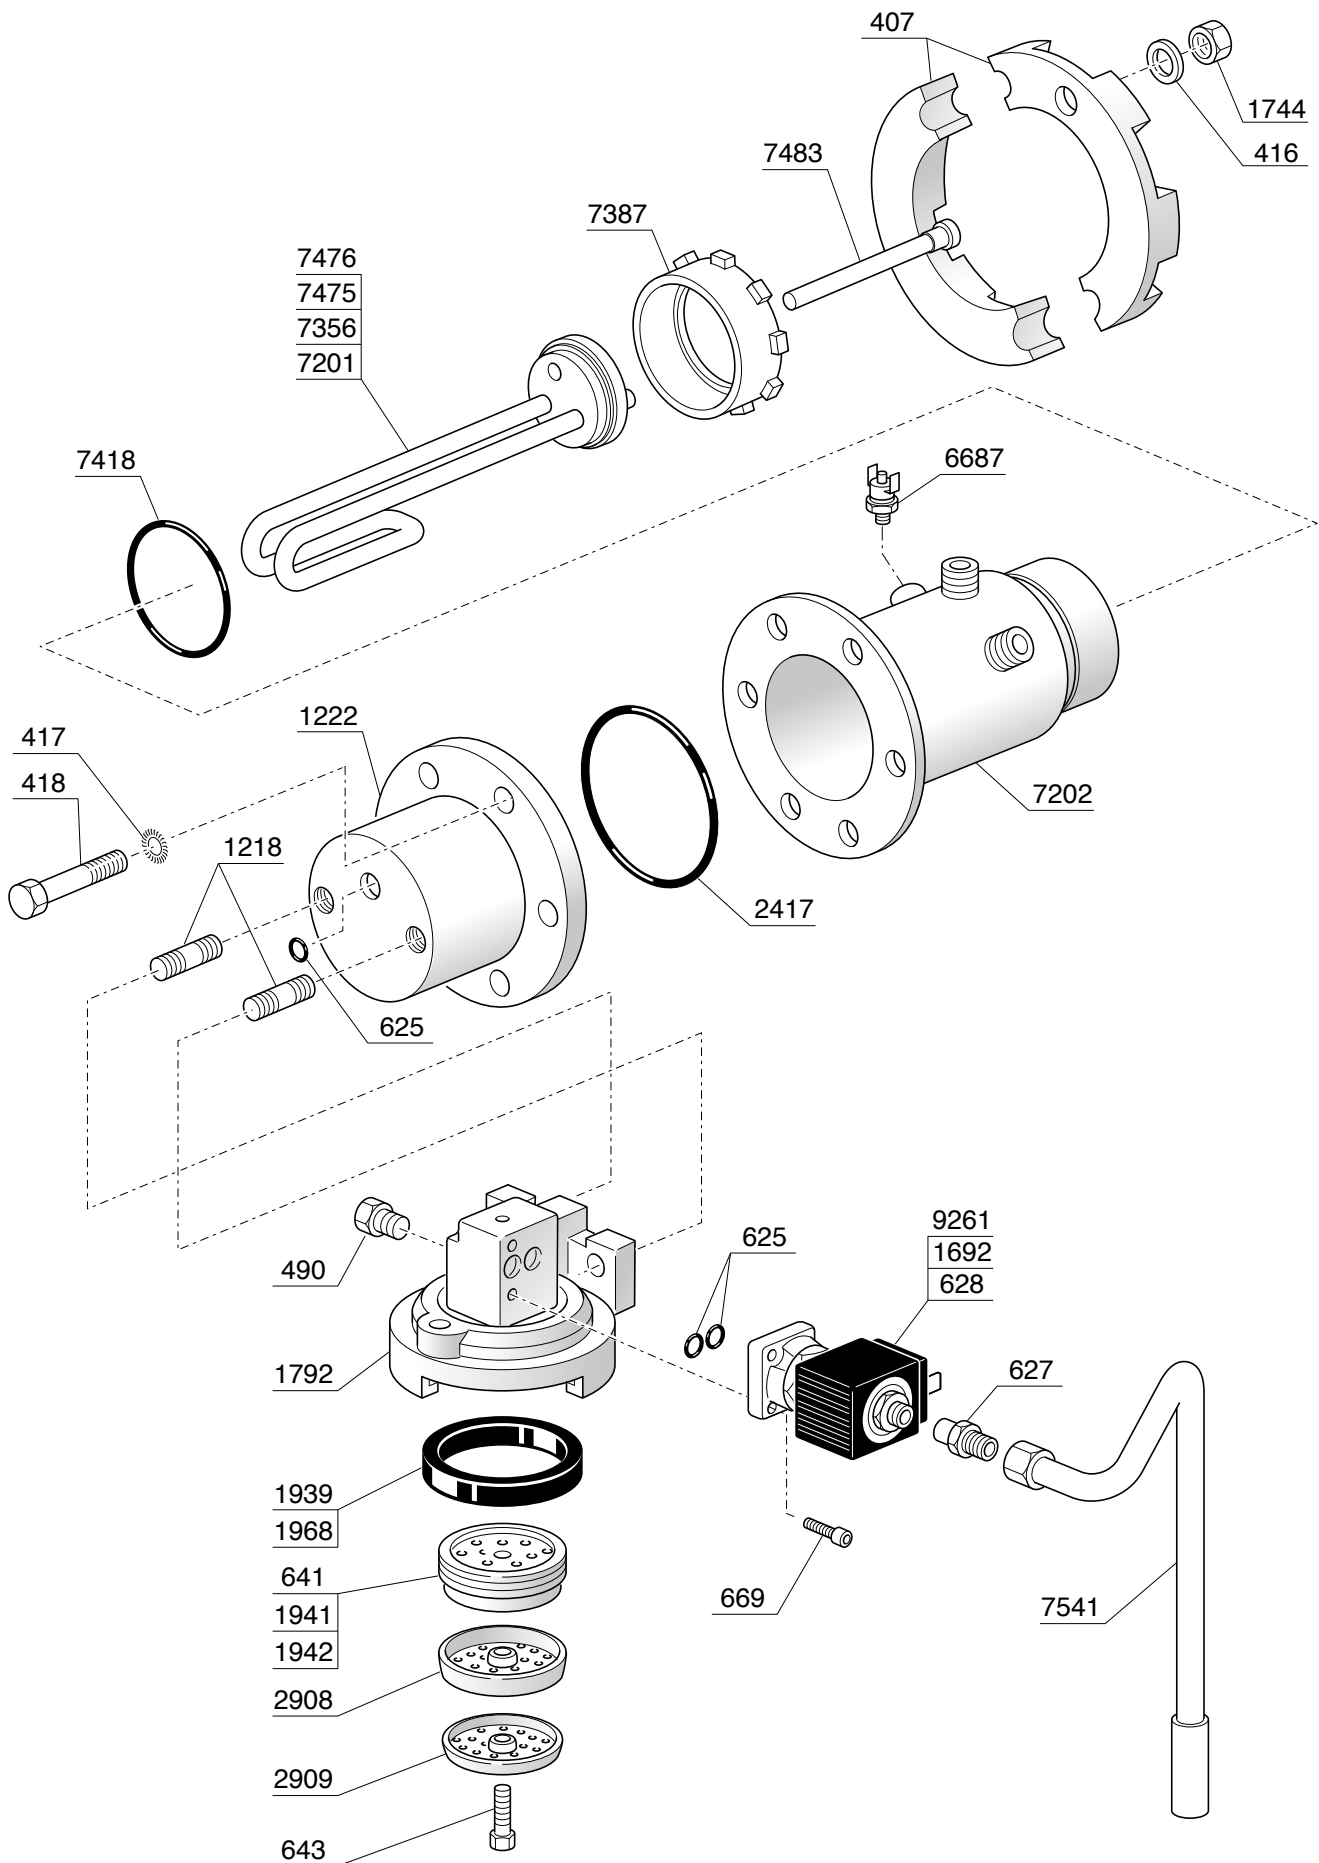

GRUPPI DI EROGAZIONE