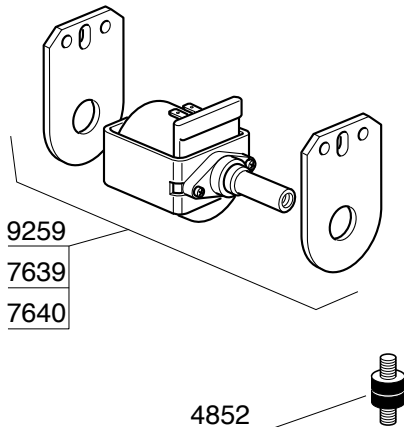

POMPA VIBRAZIONE ROSSINI E MINI VIVALDI