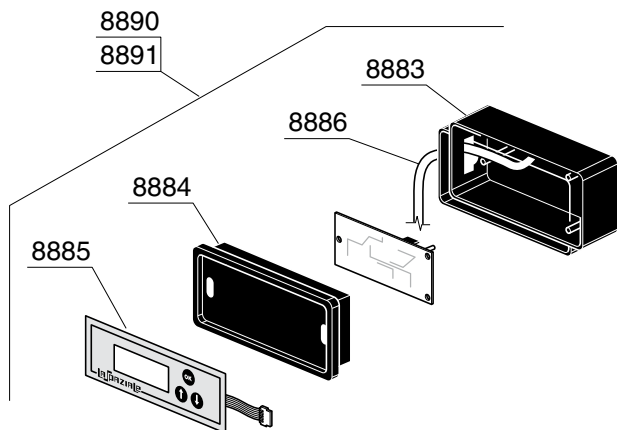

TIMER - CONTABATTUTE