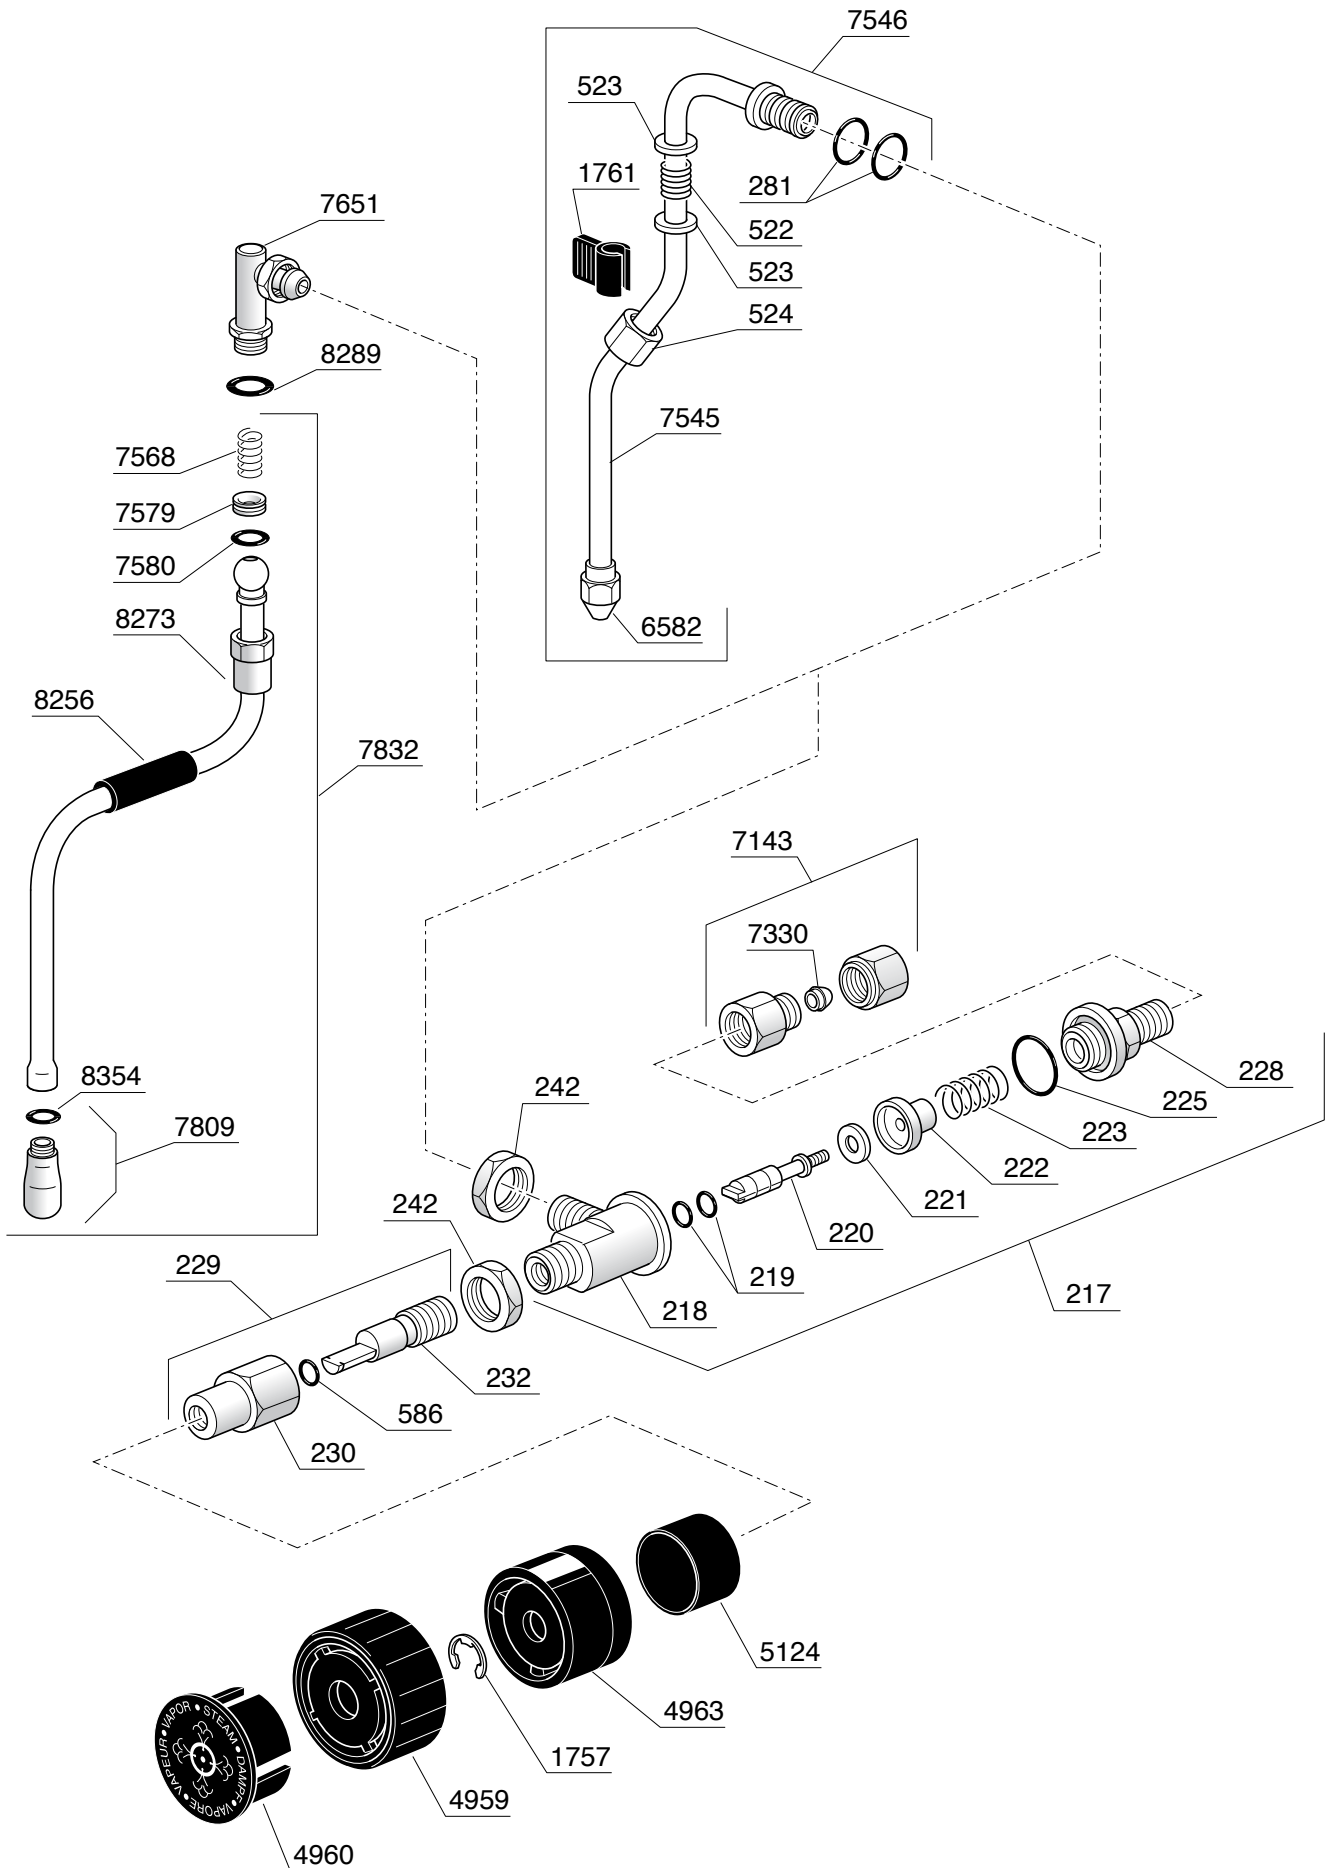

RUBINETTO VAPORE ROSSINI - VIVALDI