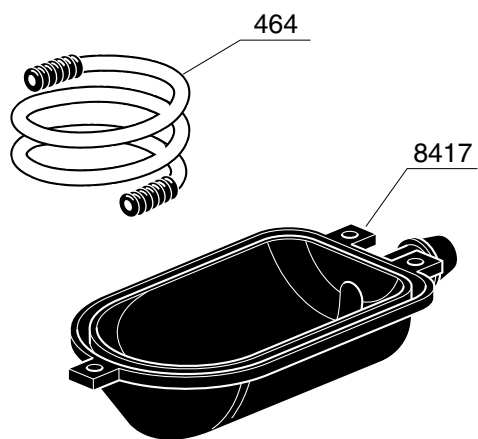

KIT SCARICO DIRETTO