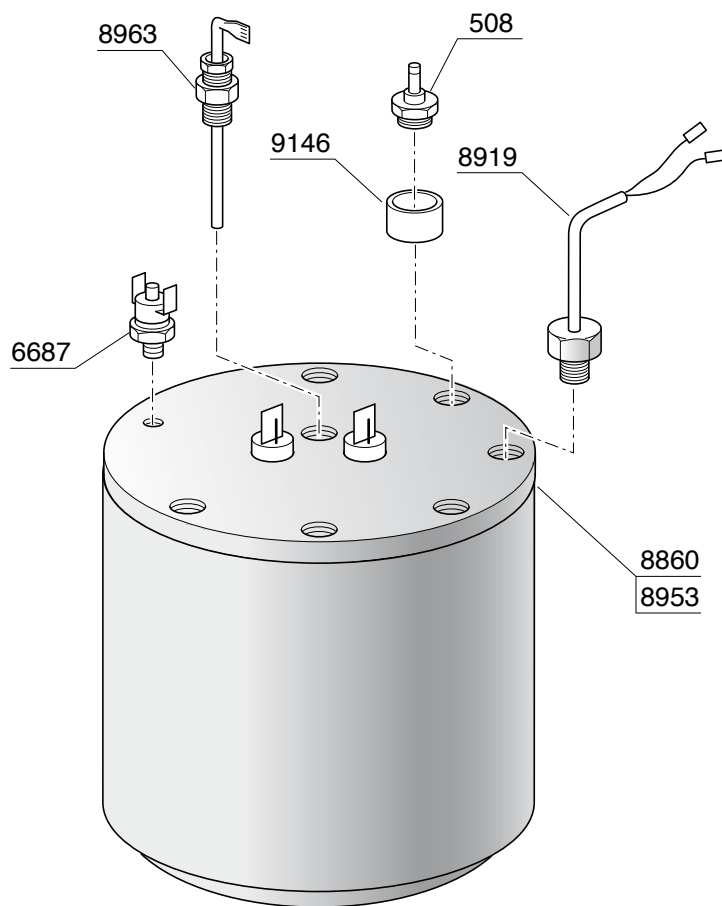

POMPA VIBRAZIONE ROSSINI E MINI VIVALDI

POMPA VIBRAZIONE ROSSINI E MINI VIVALDI CON ATTACCO ALLA RETE IDRICA

PORTAFILTRO

PORTAFILTRO 2009 / PORTAFILTRO PER CAPSULA

PORTAFILTRO 2009

PORTAFILTRO PER CAPSULA

TELAIO

IMPIANTO IDRICO MINI VIVALDI

COMPONENTI ELETTRICI ED ELETTRONICI

VIVALDI MINI VIVALDI

- 8924
- 8944
- 7791
- 9340

ROSSINI

- 7792

ROSSINI DOSATA

- 7792