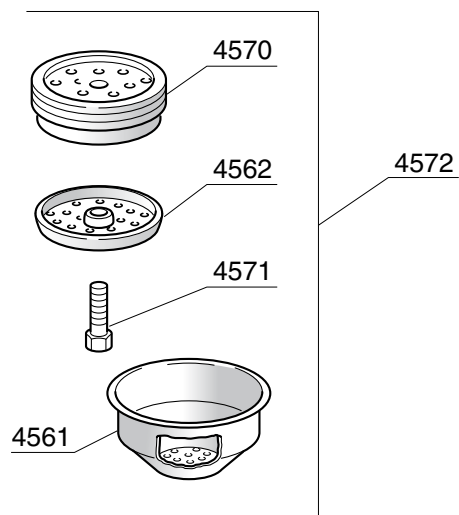

ACCESSORI

TIMER - CONTABATTUTE

KIT SCARICO DIRETTO

KIT CIALDA

FILTRO ACQUA