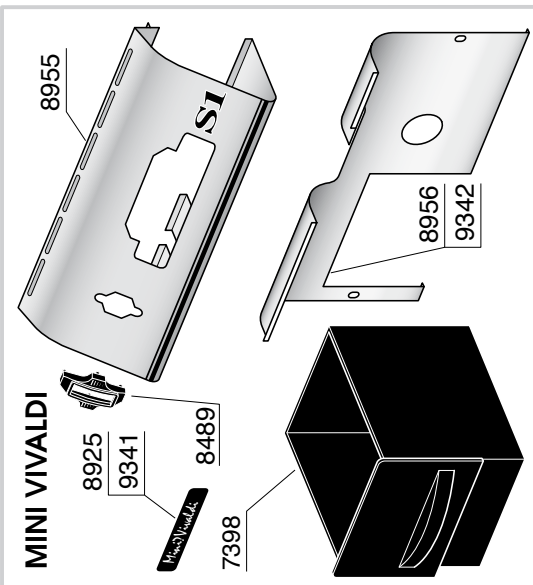

CARROZZERIA