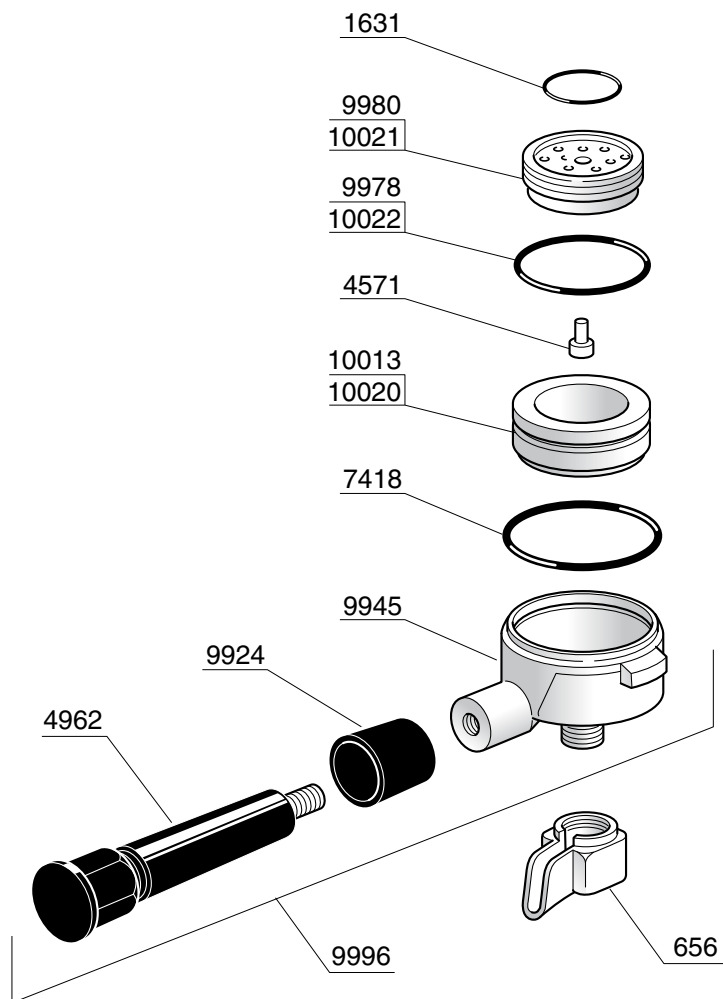

PORTAFILTRO PER CAPSULA