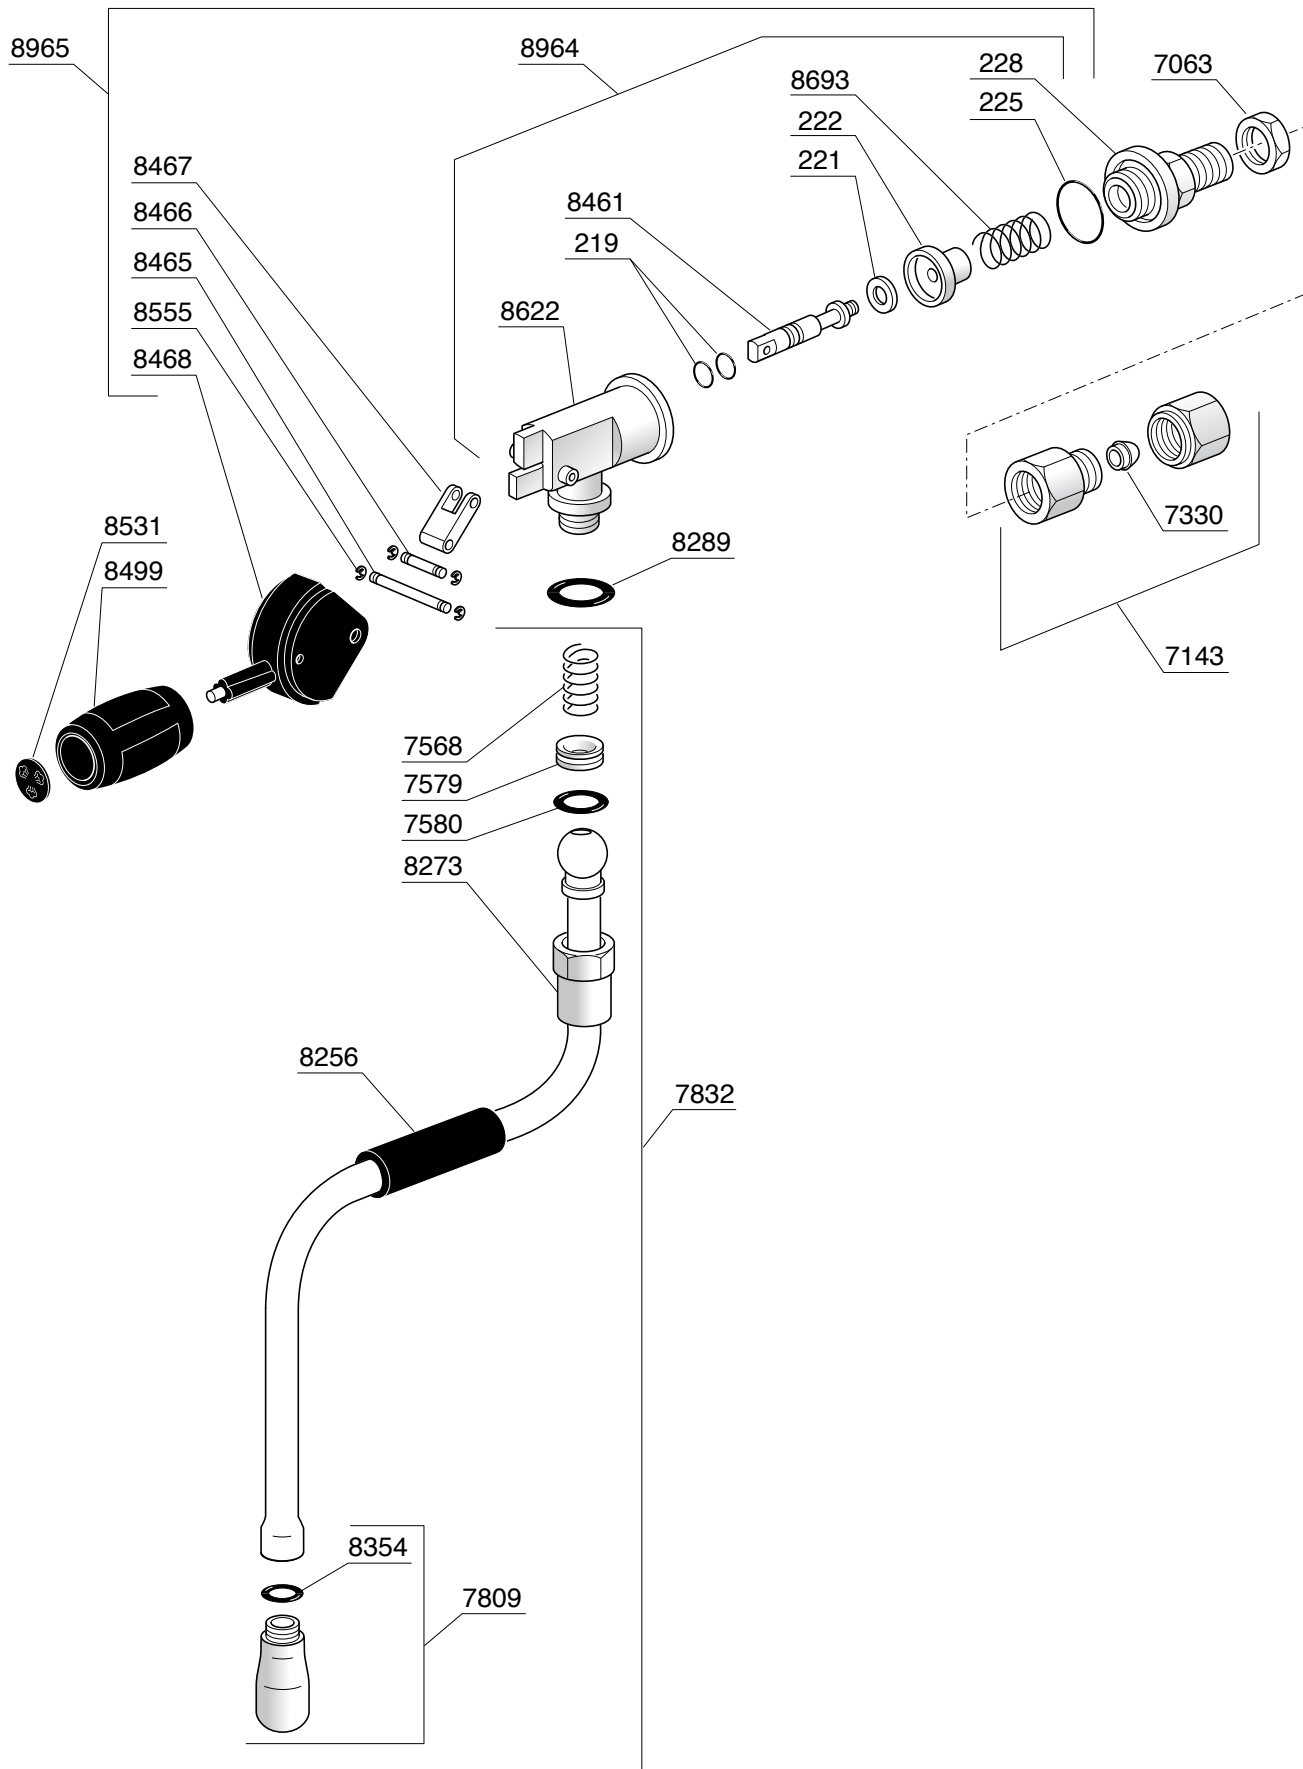

RUBINETTO VAPORE MINI VIVALDI