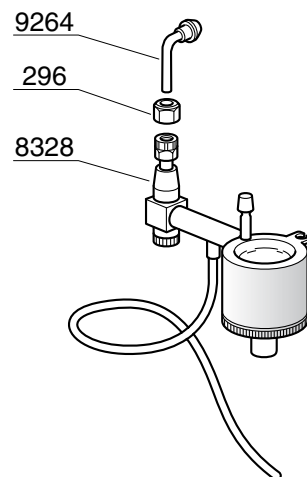

ACCESSORI

TIMER - CONTABATTUTE

KIT SCARICO DIRETTO

KIT CIALDA

FILTRO ACQUA