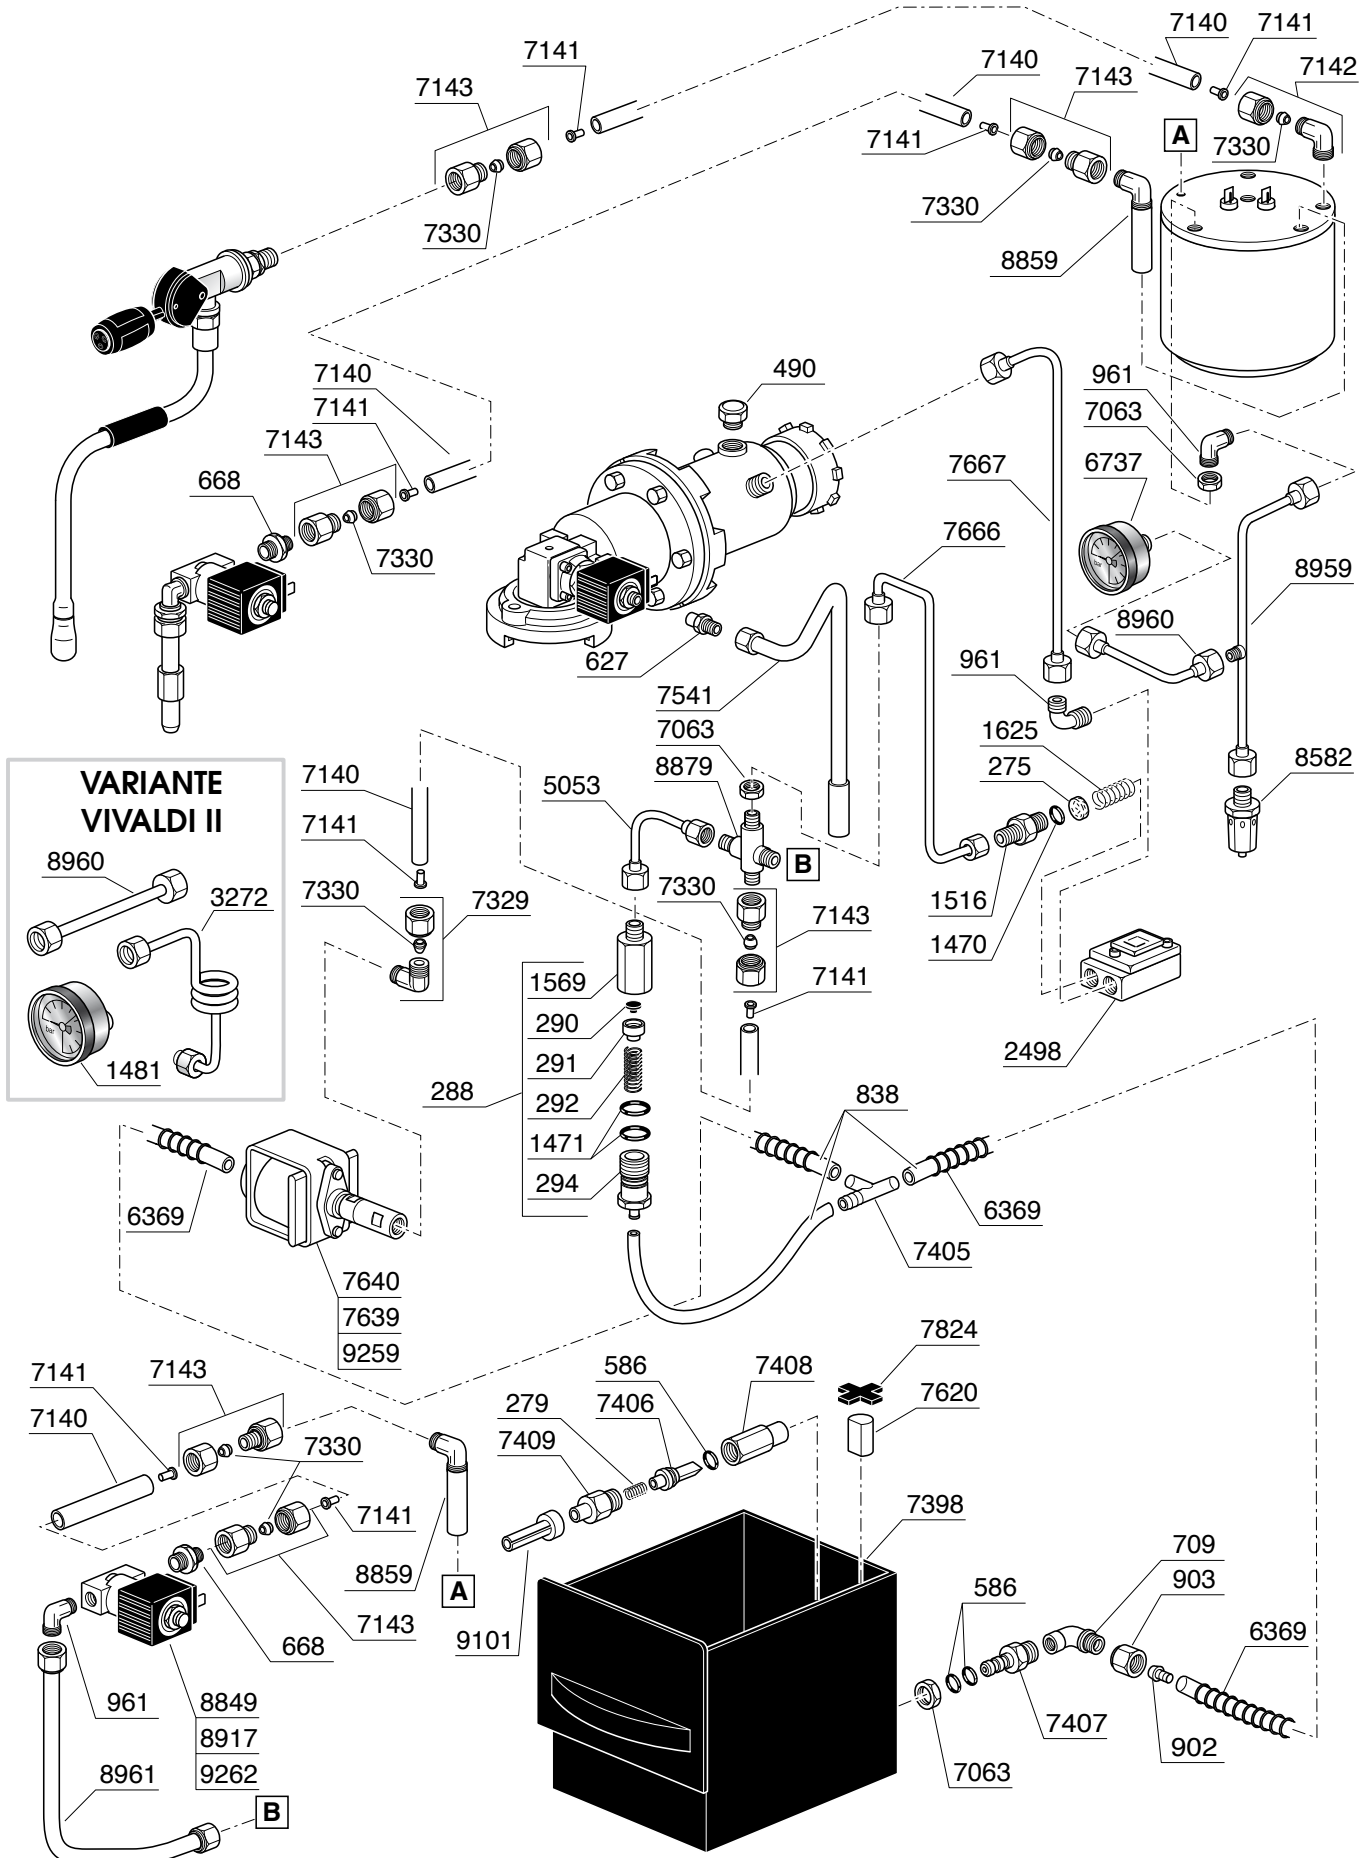

IMPIANTO IDRICO MINI VIVALDI

COMPONENTI ELETTRICI ED ELETTRONICI

VIVALDI MINI VIVALDI

- 8924
- 8944
- 7791
- 9340

ROSSINI

- 7792

ROSSINI DOSATA

- 7792

Codice	Descrizione
217	RUBINETTO COMPLETO 1/4"
218	CORPO RUBINETTO
219	GUARNIZIONE OR 102 VITON
220	ASTA RUBINETTO
221	GUARNIZIONE DIAMETRO 14 TENUTA RUBINETTO
222	PORTA GUARNIZIONE
223	MOLLA RUBINETTO
225	GUARNIZIONE OR 128 VITON
228	RACCORDO 1/4"
229	TERMINALE COMPLETO A VITE
230	BUSSOLA PER VITONE RUBINETTO
232	ASTA PER VITONE
242	GHIERA 3/8" SPESSORE 5
275	FILTRO
276	GIGLEUR ALIMENTAZIONE GRUPPO F=0,57mm
279	MOLLA VALVOLA NON RITORNO
280	VALVOLINO NON RITORNO
281	GUARNIZIONE OR 107 VITON
284	TAPPO FEMMINA 1/4"
285	TAPPO FEMMINA 3/8"
288	VALVOLA ESPANSIONE CON PORTAGOMMA
290	GUARNIZIONE TENUTA
291	PORTAGUARNIZIONE
292	MOLLA PER VALVOLA ESPANSIONE
294	REGISTRO VALVOLA ESPANSIONE CON PORTAGOMMA
296	DADO 3/8" FISSAGGIO SCARICO ACQUA
407	SEMIANELLO ALLUMINIO
416	RONDELLA PIANA DIAMETRO 8 ZINCATO
417	ROSETTA DENTELLATA DIAMETRO 8
418	VITE TE 8X45 ZINCATA
424	GUARNIZIONE RESISTENZA
460	GUARNIZIONE OR 118 NBR 70
464	TUBO SCARICO 16 X 21
489	COPERTURA PLASTICA RESISTENZA
490	TAPPO 1/8" MASCHIO
508	VALVOLINO DEPRESSIONE
522	MOLLA PER TUBO VAPORE
523	RONDELLA
524	DADO FISSAGGIO TUBO VAPORE
555	ROMPIGETTO SCARICO ACQUA
556	COPRIROMPIGETTO
586	GUARNIZIONE OR 105 NBR
625	GUARNIZIONE OR 105 VITON MAGGIORATA
627	RACCORDO PER SCARICO
628	ELETTRIVALVOLA 3 VIE 230V/50Hz
635	CHIAVETTA
641	PORTA DOCCETTA
643	VITE TE 5X25 INOX
644	PRESSINO MANUALE
645	FILTRO 2 CAFFE'
646	FILTRO 1 CAFFE'
647	FILTRO CIECO
655	BECCUCCIO 2 CAFFE'
656	BECCUCCIO 1 CAFFE'
668	NIPLES 1/4"
669	VITE TCCE 4X10 INOX
709	PIPETTA 1/4" MASCHIO -1/4" FEMMINA
838	TUBETTO SILICONE 5X8
843	DOSINO
899	GUARNIZIONE BOILER
900	POMPA VIBRAZIONE 220V ROSSINI ATTACCO DIRETTO