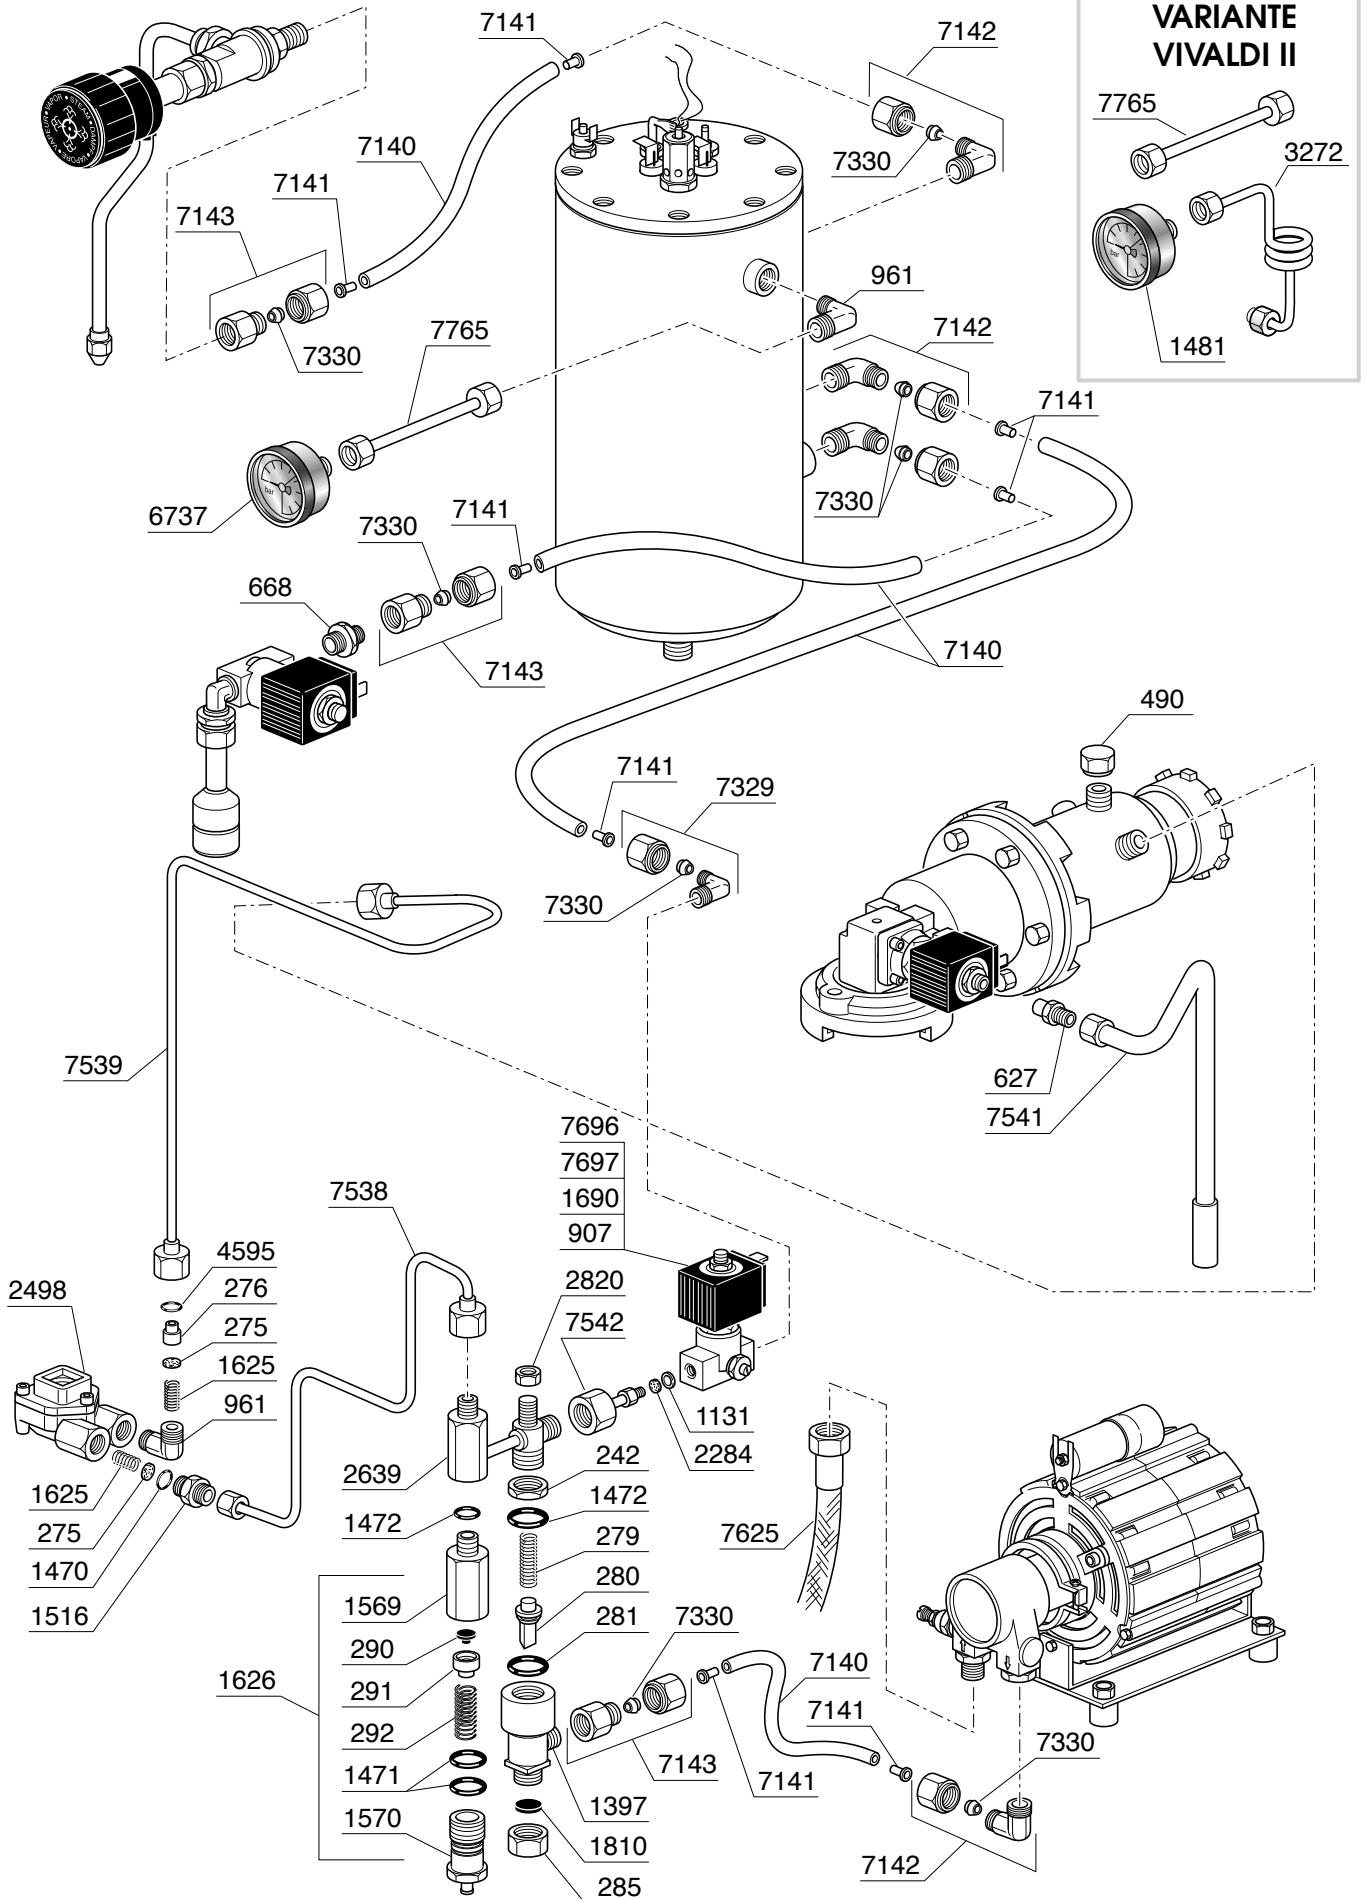

IMPIANTO IDRICO VIVALDI

VARIANTE VIVALDI II