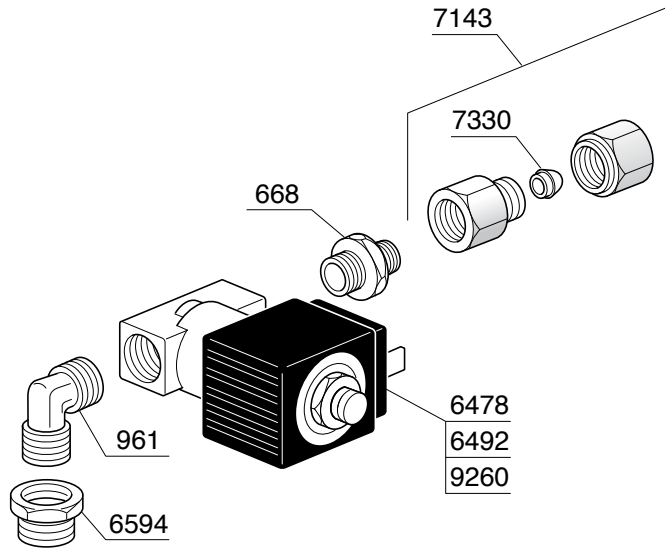

ELETTOVALVOLA SCARICO ACQUA