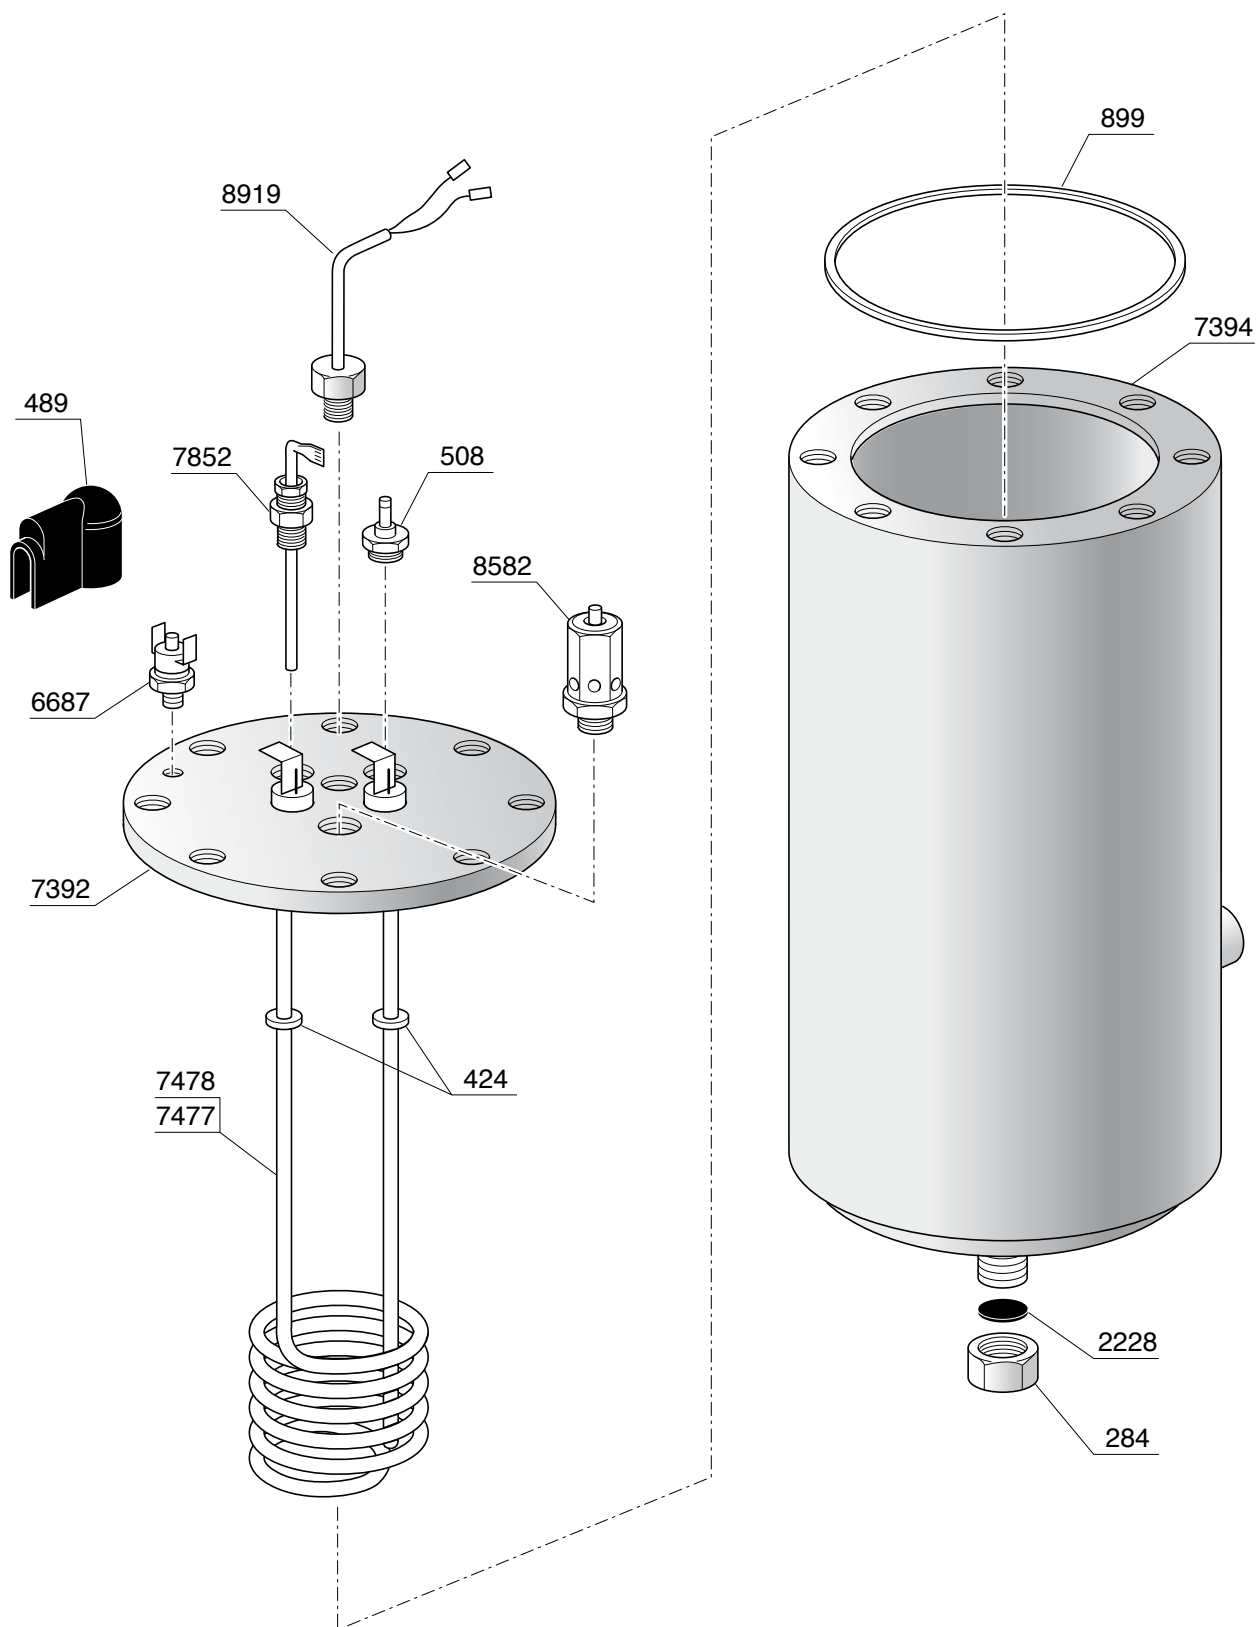

POMPA VIBRAZIONE ROSSINI E MINI VIVALDI

POMPA VIBRAZIONE ROSSINI E MINI VIVALDI CON ATTACCO ALLA RETE IDRICA

PORTAFILTRO

PORTAFILTRO 2009 / PORTAFILTRO PER CAPSULA

PORTAFILTRO 2009

PORTAFILTRO PER CAPSULA

TELAIO

IMPIANTO IDRICO MINI VIVALDI

COMPONENTI ELETTRICI ED ELETTRONICI

VIVALDI MINI VIVALDI

- 8924
- 8944
- 7791
- 9340

ROSSINI

- 7792

ROSSINI DOSATA

- 7792