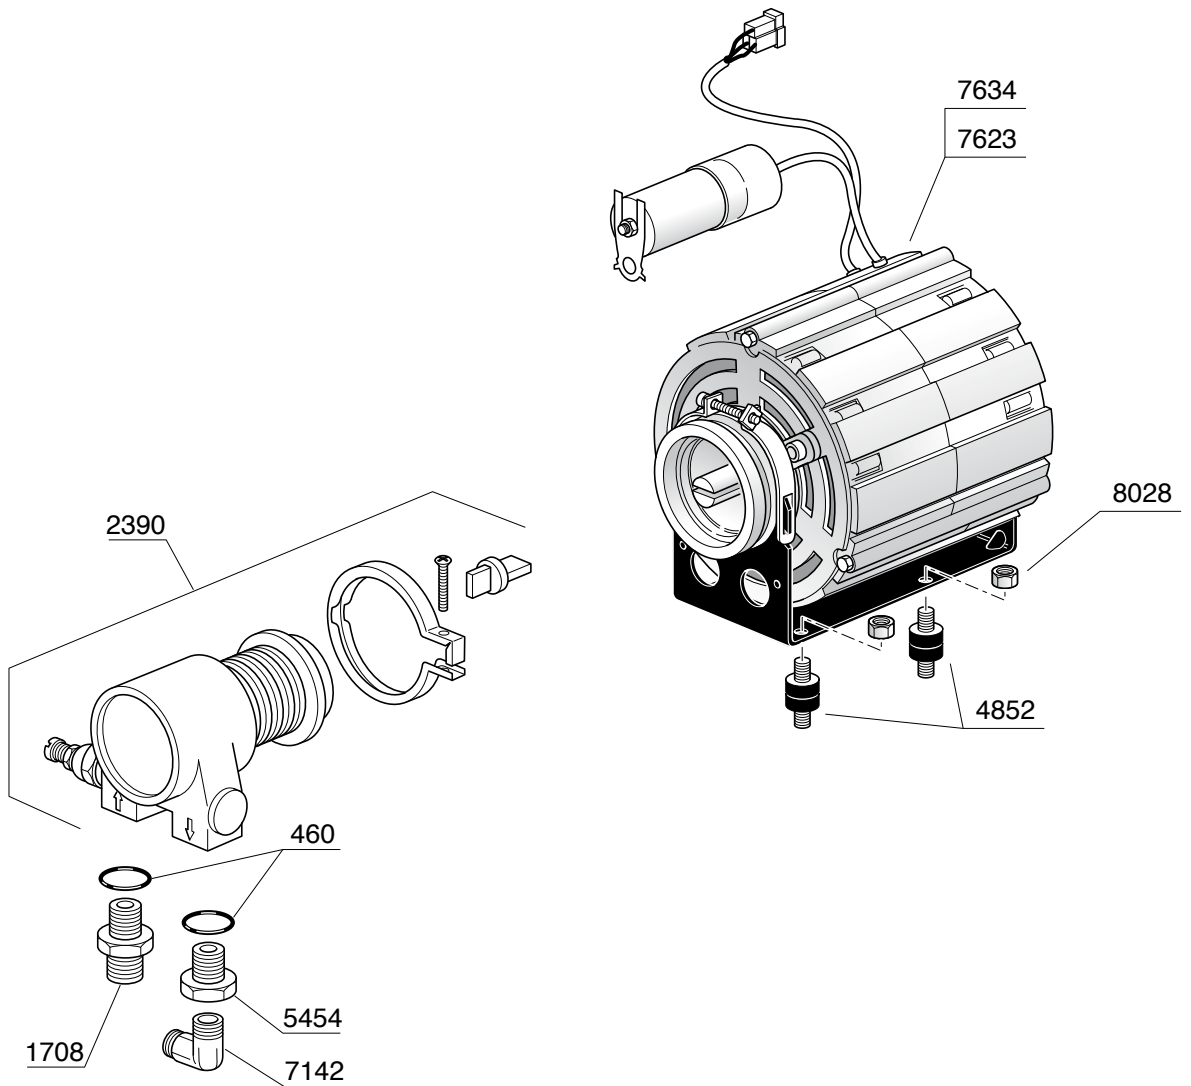

LaSpaziale

CATALOGO RICAMBI

S1

- *Vivaldi*
- *Mini Vivaldi*
- *Rossini*

INDICE

RUBINETTO VAPORE ROSSINI - VIVALDI.....	pag. 3
RUBINETTO VAPORE MINI VIVALDI.....	pag. 4
ELETTROVALVOLA SCARICO ACQUA.....	pag. 5
GRUPPI DI EROGAZIONE.....	pag. 6
MOTOPOMPA.....	pag. 7
PORTAFILTRO.....	pag. 8
PORTAFILTRO 2009 / PORTAFILTRO PER CAPSULA.....	pag. 9
CALDAIA VIVALDI.....	pag. 10
CALDAIA MINI VIVALDI.....	pag. 11
TELAIO.....	pag. 12
IMPIANTO IDRICO VIVALDI.....	pag. 13
IMPIANTO IDRICO ROSSINI.....	pag. 14
IMPIANTO IDRICO ROSSINI ATTACCO DIRETTO.....	pag. 15
IMPIANTO IDRICO MINI VIVALDI.....	pag. 16
COMPONENTI ELETTRICI ED ELETTRONICI.....	pag. 17
CARROZZERIA.....	pag. 18
ACCESSORI.....	pag. 19
LISTA COMPONENTI.....	pag. 20

POMPA VIBRAZIONE ROSSINI E MINI VIVALDI

POMPA VIBRAZIONE ROSSINI E MINI VIVALDI CON ATTACCO ALLA RETE IDRICA

PORTAFILTRO

PORTAFILTRO 2009 / PORTAFILTRO PER CAPSULA

PORTAFILTRO 2009

PORTAFILTRO PER CAPSULA

TELAIO

IMPIANTO IDRICO MINI VIVALDI

COMPONENTI ELETTRICI ED ELETTRONICI

VIVALDI MINI VIVALDI

- 8924
- 8944
- 7791
- 9340

ROSSINI

- 7792

ROSSINI DOSATA

- 7792