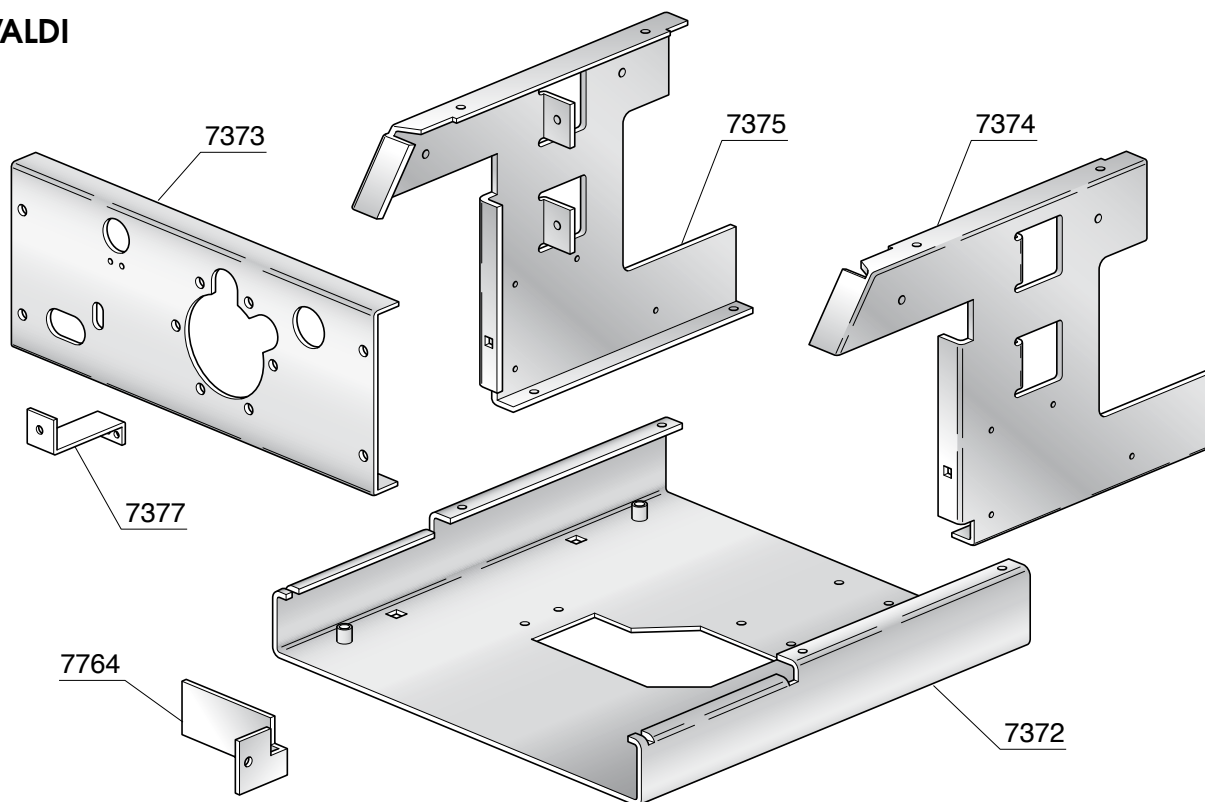

TELAIO

VIVALDI