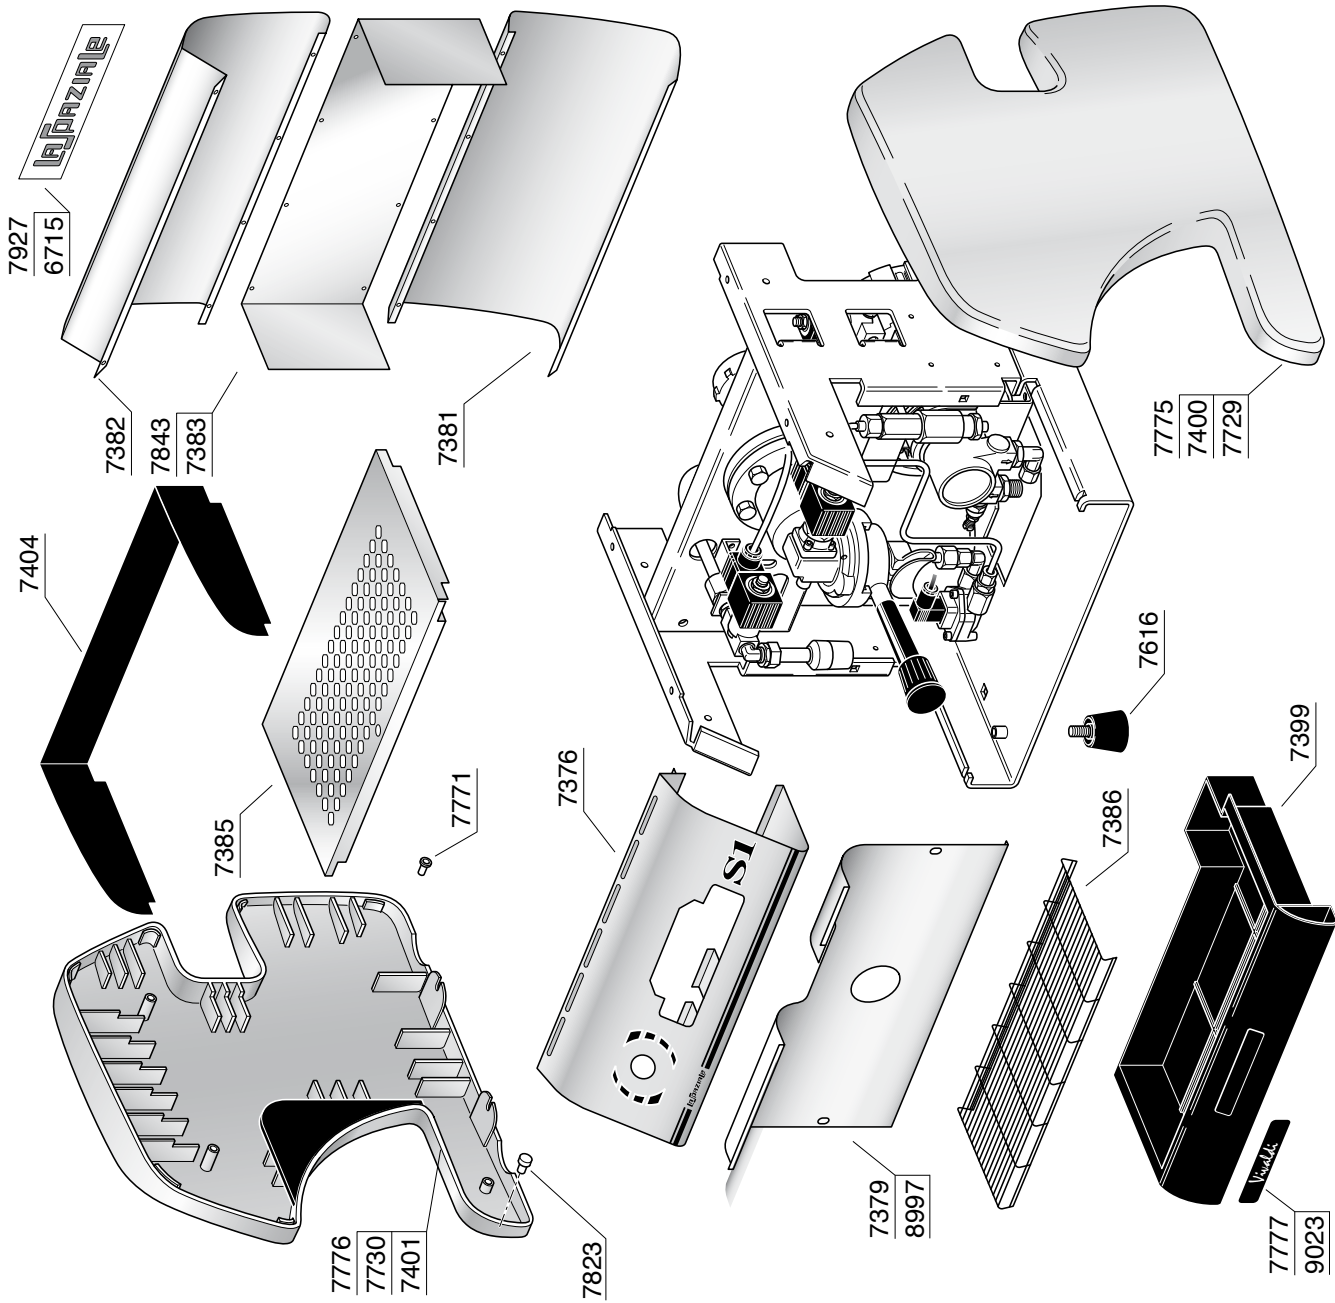

CARROZZERIA