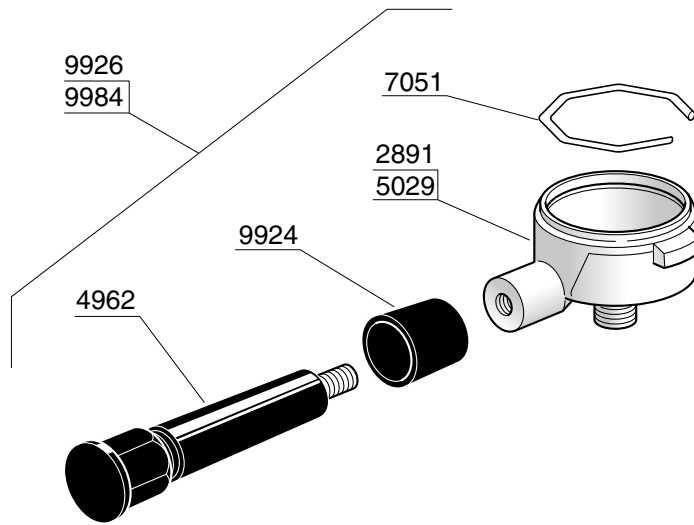

POMPA VIBRAZIONE ROSSINI E MINI VIVALDI

POMPA VIBRAZIONE ROSSINI E MINI VIVALDI CON ATTACCO ALLA RETE IDRICA

PORTAFILTRO

PORTAFILTRO 2009 / PORTAFILTRO PER CAPSULA

PORTAFILTRO 2009

PORTAFILTRO PER CAPSULA

TELAIO