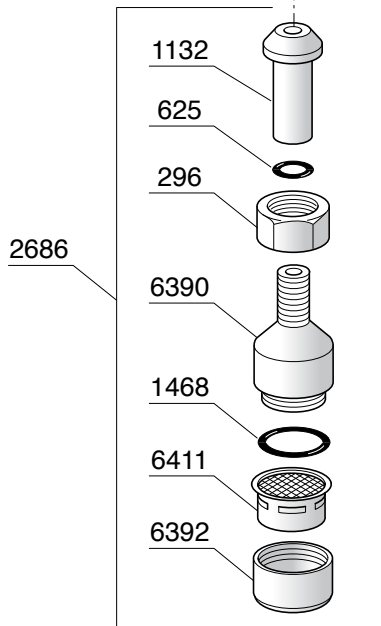

VIVALDI MINI VIVALDI