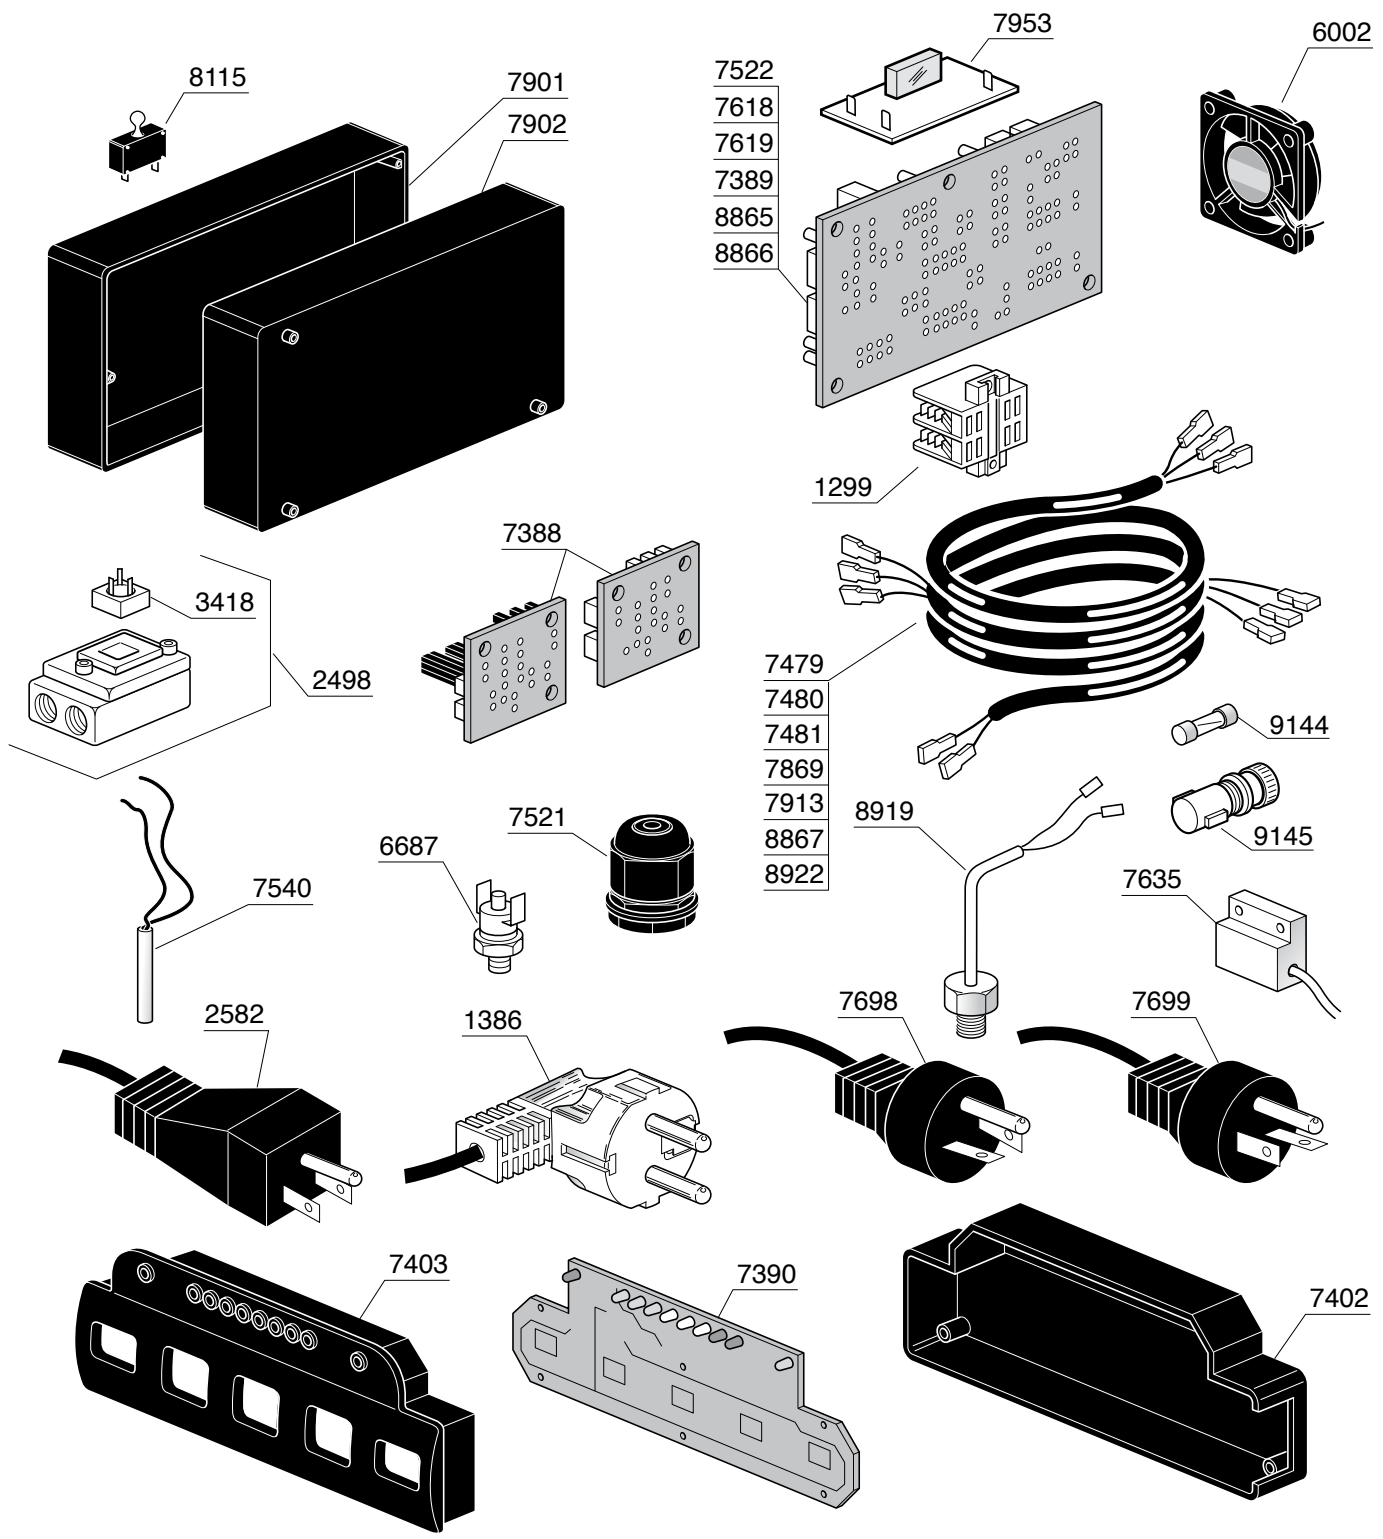

IMPIANTO IDRICO MINI VIVALDI

COMPONENTI ELETTRICI ED ELETTRONICI

VIVALDI MINI VIVALDI

- 8924
- 8944
- 7791
- 9340

ROSSINI

- 7792

ROSSINI DOSATA

- 7792

Codice	Descrizione
217	RUBINETTO COMPLETO 1/4"
218	CORPO RUBINETTO
219	GUARNIZIONE OR 102 VITON
220	ASTA RUBINETTO
221	GUARNIZIONE DIAMETRO 14 TENUTA RUBINETTO
222	PORTA GUARNIZIONE
223	MOLLA RUBINETTO
225	GUARNIZIONE OR 128 VITON
228	RACCORDO 1/4"
229	TERMINALE COMPLETO A VITE
230	BUSSOLA PER VITONE RUBINETTO
232	ASTA PER VITONE
242	GHIERA 3/8" SPESSORE 5
275	FILTRO
276	GIGLEUR ALIMENTAZIONE GRUPPO F=0,57mm
279	MOLLA VALVOLA NON RITORNO
280	VALVOLINO NON RITORNO
281	GUARNIZIONE OR 107 VITON
284	TAPPO FEMMINA 1/4"
285	TAPPO FEMMINA 3/8"
288	VALVOLA ESPANSIONE CON PORTAGOMMA
290	GUARNIZIONE TENUTA
291	PORTAGUARNIZIONE
292	MOLLA PER VALVOLA ESPANSIONE
294	REGISTRO VALVOLA ESPANSIONE CON PORTAGOMMA
296	DADO 3/8" FISSAGGIO SCARICO ACQUA
407	SEMIANELLO ALLUMINIO
416	RONDELLA PIANA DIAMETRO 8 ZINCATO
417	ROSETTA DENTELLATA DIAMETRO 8
418	VITE TE 8X45 ZINCATA
424	GUARNIZIONE RESISTENZA
460	GUARNIZIONE OR 118 NBR 70
464	TUBO SCARICO 16 X 21
489	COPERTURA PLASTICA RESISTENZA
490	TAPPO 1/8" MASCHIO
508	VALVOLINO DEPRESSIONE
522	MOLLA PER TUBO VAPORE
523	RONDELLA
524	DADO FISSAGGIO TUBO VAPORE
555	ROMPIGETTO SCARICO ACQUA
556	COPRIROMPIGETTO
586	GUARNIZIONE OR 105 NBR
625	GUARNIZIONE OR 105 VITON MAGGIORATA
627	RACCORDO PER SCARICO
628	ELETTRIVALVOLA 3 VIE 230V/50Hz
635	CHIAVETTA
641	PORTA DOCCETTA
643	VITE TE 5X25 INOX
644	PRESSINO MANUALE
645	FILTRO 2 CAFFE'
646	FILTRO 1 CAFFE'
647	FILTRO CIECO
655	BECCUCCIO 2 CAFFE'
656	BECCUCCIO 1 CAFFE'
668	NIPLES 1/4"
669	VITE TCCE 4X10 INOX
709	PIPETTA 1/4" MASCHIO -1/4" FEMMINA
838	TUBETTO SILICONE 5X8
843	DOSINO
899	GUARNIZIONE BOILER
900	POMPA VIBRAZIONE 220V ROSSINI ATTACCO DIRETTO