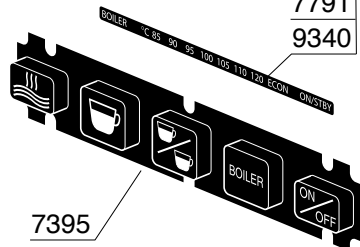

IMPIANTO IDRICO MINI VIVALDI

COMPONENTI ELETTRICI ED ELETTRONICI

VIVALDI MINI VIVALDI

- 8924
- 8944
- 7791
- 9340

ROSSINI

- 7792

ROSSINI DOSATA

- 7792