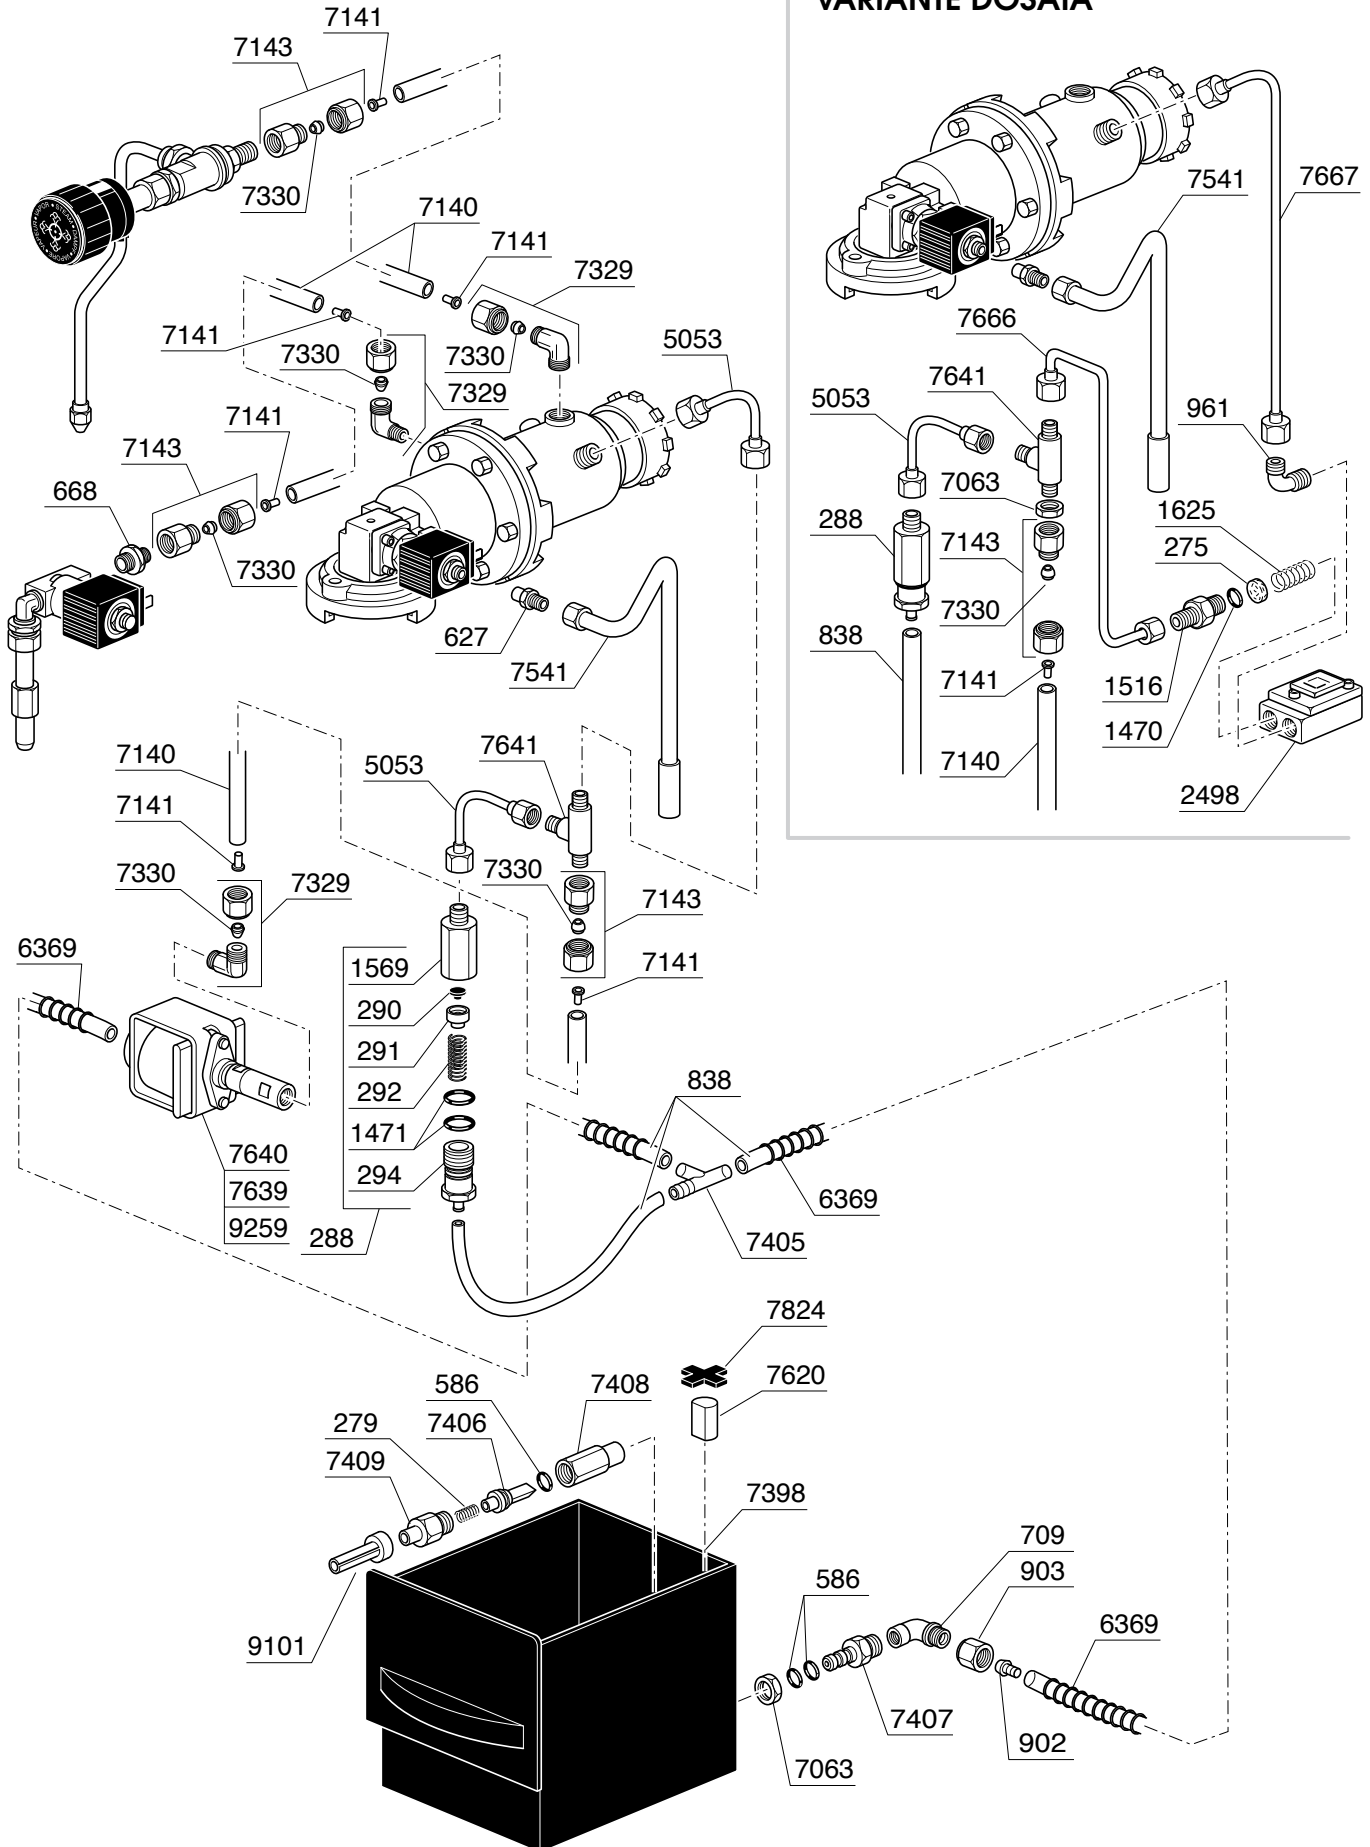

IMPIANTO IDRICO ROSSINI

VARIANTE DOSATA