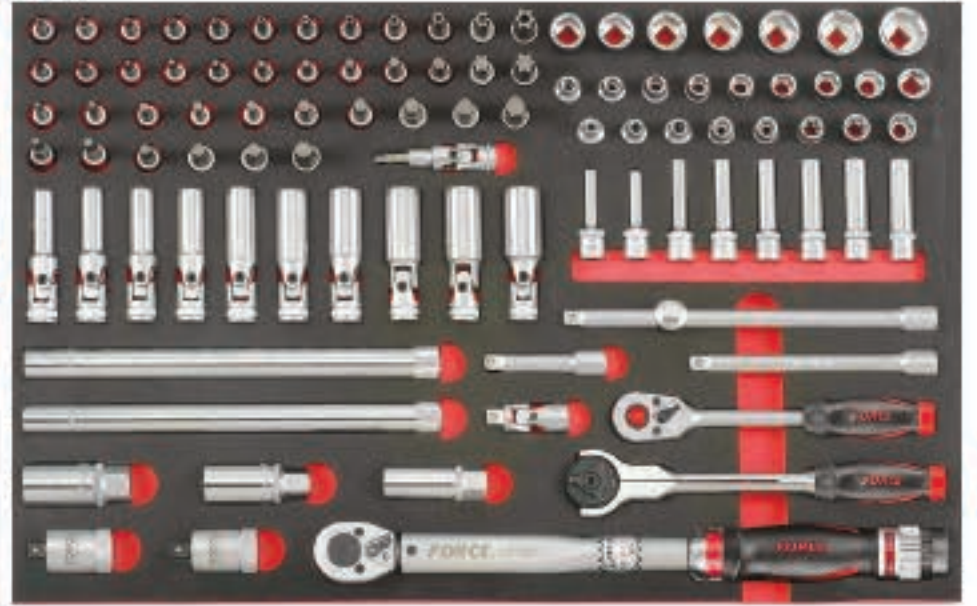

### CLE A CHOCS PNEUMATIQUE OFFERTE

REF 10218-445

**FORCE**  
2649 € HT

INCLUT: DOUILLES IMPACT 12P COURTES ET LONGUES 30-32-36MM

INCLUT: EMPREINTES IMPACT TORX ET 6P MALES

NOUVEAUX CLIQUETS CURVE

LE MODULE 5482 CONTIENT DES CLES MIXTES A CLIQUET REVERSIBLE

INCLUT: 3 CLES DYNAMOMETRIQUES 1/4" - 3/8" - 1/2"

VALEUR 169€

1/2" CLE A CHOCS - COMPACTE SP-1142

COUPLE 1070NM RPM 10.000RPM POIDS 1,2KG

1 2262

2 21261

3 3981

4 4662