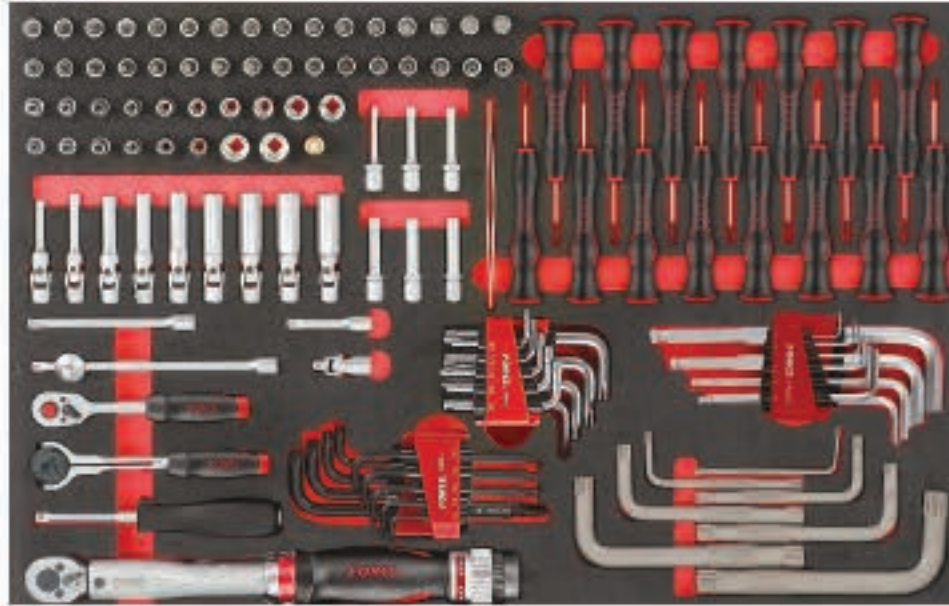

### CLE A CHOCS PNEUMATIQUE OFFERTE

REF 10218-445

**FORCE**  
2649 € HT

INCLUT: DOUILLES IMPACT 12P COURTES ET LONGUES 30-32-36MM

INCLUT: EMPREINTES IMPACT TORX ET 6P MALES

NOUVEAUX CLIQUETS CURVE

LE MODULE 5482 CONTIENT DES CLES MIXTES A CLIQUET REVERSIBLE

INCLUT: 3 CLES DYNAMOMETRIQUES 1/4" - 3/8" - 1/2"

VALEUR 169€

1/2" CLE A CHOCS - COMPACTE SP-1142

COUPLE 1070NM RPM 10.000RPM POIDS 1,2KG

1 2262

2 21261

3 3981

4 4662