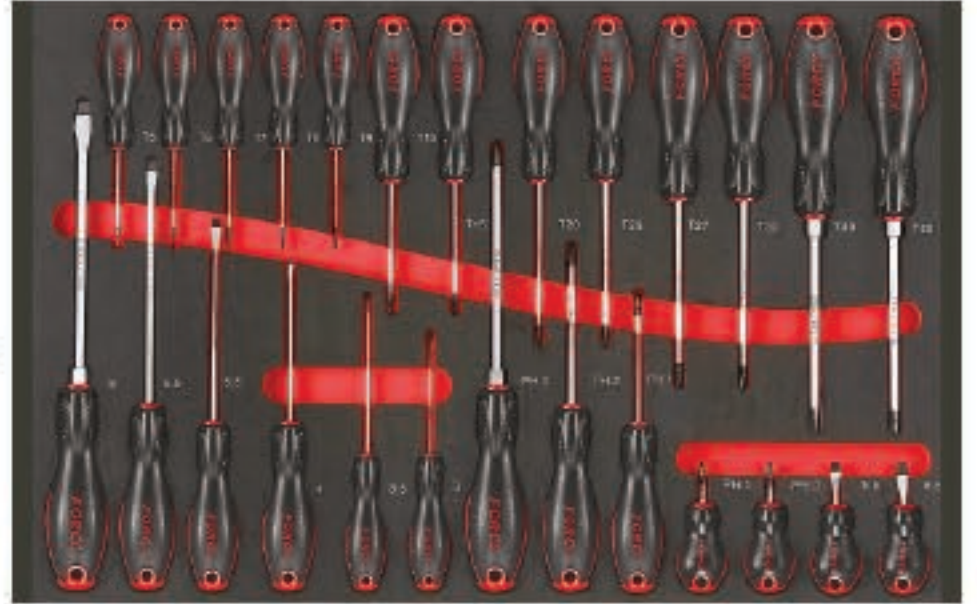

### CLE A CHOCS PNEUMATIQUE OFFERTE

REF 10218-445

**FORCE**  
2649 € HT

INCLUT: DOUILLES IMPACT 12P COURTES ET LONGUES 30-32-36MM

INCLUT: EMPREINTES IMPACT TORX ET 6P MALES

NOUVEAUX CLIQUETS CURVE

LE MODULE 5482 CONTIENT DES CLES MIXTES A CLIQUET REVERSIBLE

INCLUT: 3 CLES DYNAMOMETRIQUES 1/4" - 3/8" - 1/2"

VALEUR 169€

1/2" CLE A CHOCS - COMPACTE SP-1142

COUPLE 1070NM RPM 10.000RPM POIDS 1,2KG

1 2262

2 21261

3 3981

4 4662