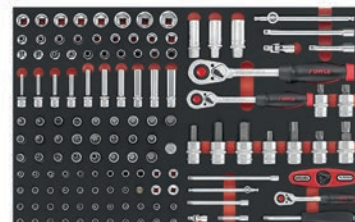

REF. WORKTROLLEY PL

FORCE

NOUVEAU

poids lourds

€ 4399,00

Servante 10 tiroirs
dont 8 équipés de 378 outils

**NOUVEAUX CLIQUETS
CURVE**

CLIQUET
CURVE

INCLUT : CLE A CHOCS
1/2" 1054NM

INCLUT : CLE A ROCHET
1/2" 108NM

3 4483

6 4573

**DOUILLES IMPACT 1/2",
DE 10 A 36MM**

1 2208

4 6215

**CLIQUET 3/4" ET DOUILLES
DE 19 A 46MM**

7 6321

**DOUILLES IMPACT 3/4",
DE 17 A 36MM**

2 31332

5 5482

8 5195

INCLUT : EMPREINTES IMPACT TORX
ET 6P MALES

LE MODULE 5482 CONTIENT DES CLES
MIXTES A CLIQUET REVERSIBLE