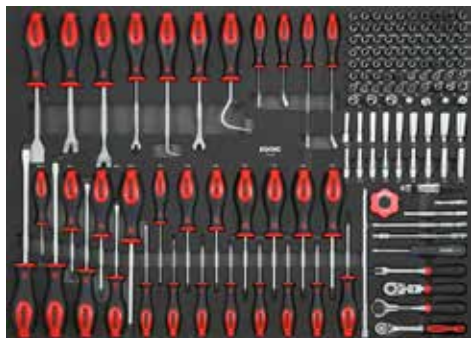

S14 toolbox

XL

1X 745 X 570MM

Art. no. 773508

S12XD toolbox 7 drawers filled with **735-PCS** tools

1 114101

2 221801

XD
EXTRA DEEP

3 314901

4 607201

5 603402

6 604402

602007

7 601806

303902