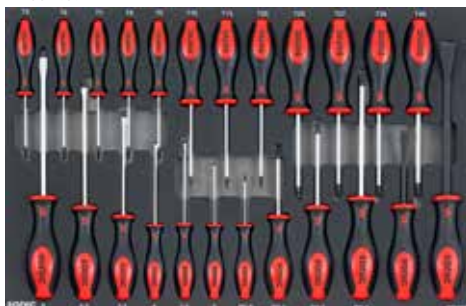

# S13 toolbox

1X 570 X 370MM

Art. no. 754007

S13 toolbox 11 drawers filled with 540-PCS tools

Set 604702 contains reversible ratcheting wrenches

1 602407

2 215702

3 309502

4 603002

5 604702

6 601207

7 601601

8 307302

9 403301

10 403201

11 602104