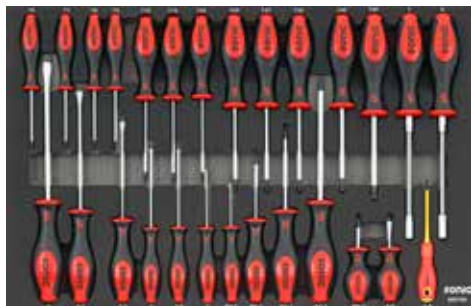

S9 TOOLS 274 PCS
1 INTERMEDIATE

S9 toolbox

M

1X 570 X 370MM

Art. no. 727431

S9 toolbox 6 drawers filled with **274-PCS** tools

1 602709

2 313802

3 604601

4 602406

5 601802

6 602103

Toolbox configuration for **Mercedes-Benz**