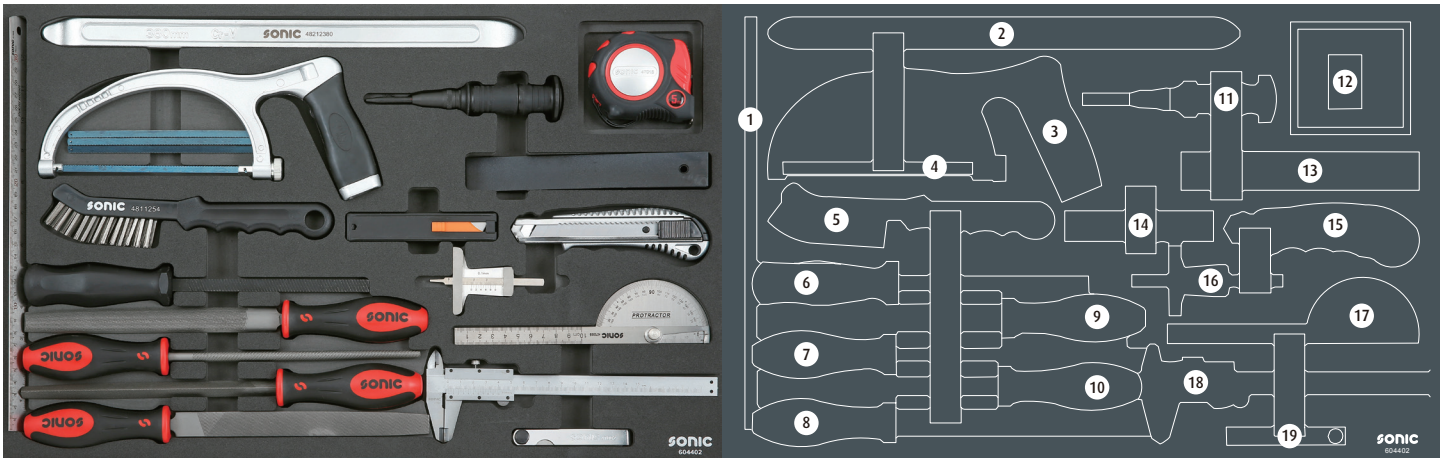

604402

	NO	Sonic NO	Size	Length	Q'ty
	1	47004		330mm	
	2	48212380		380mm	
	3	46602		270mm	
	4	46603		153mm	
	5	4811254		225mm	
	6	46905		270mm	
	7	46913	8"	320mm	
	8	46911	8"	320mm	
	9	46912	8"	320mm	
	10	46914	8"	320mm	
	11	45602		155mm	
	12	47013		81mm	
	13	4821301	190X30mm	190mm	
	14	46806-1		119mm	

	NO	Sonic NO	Size	Length	Q'ty
	15	46806		157mm	
	16	47028		90mm	
	17	47005		200mm	
	18	47003		230mm	
	19	47002		92mm	